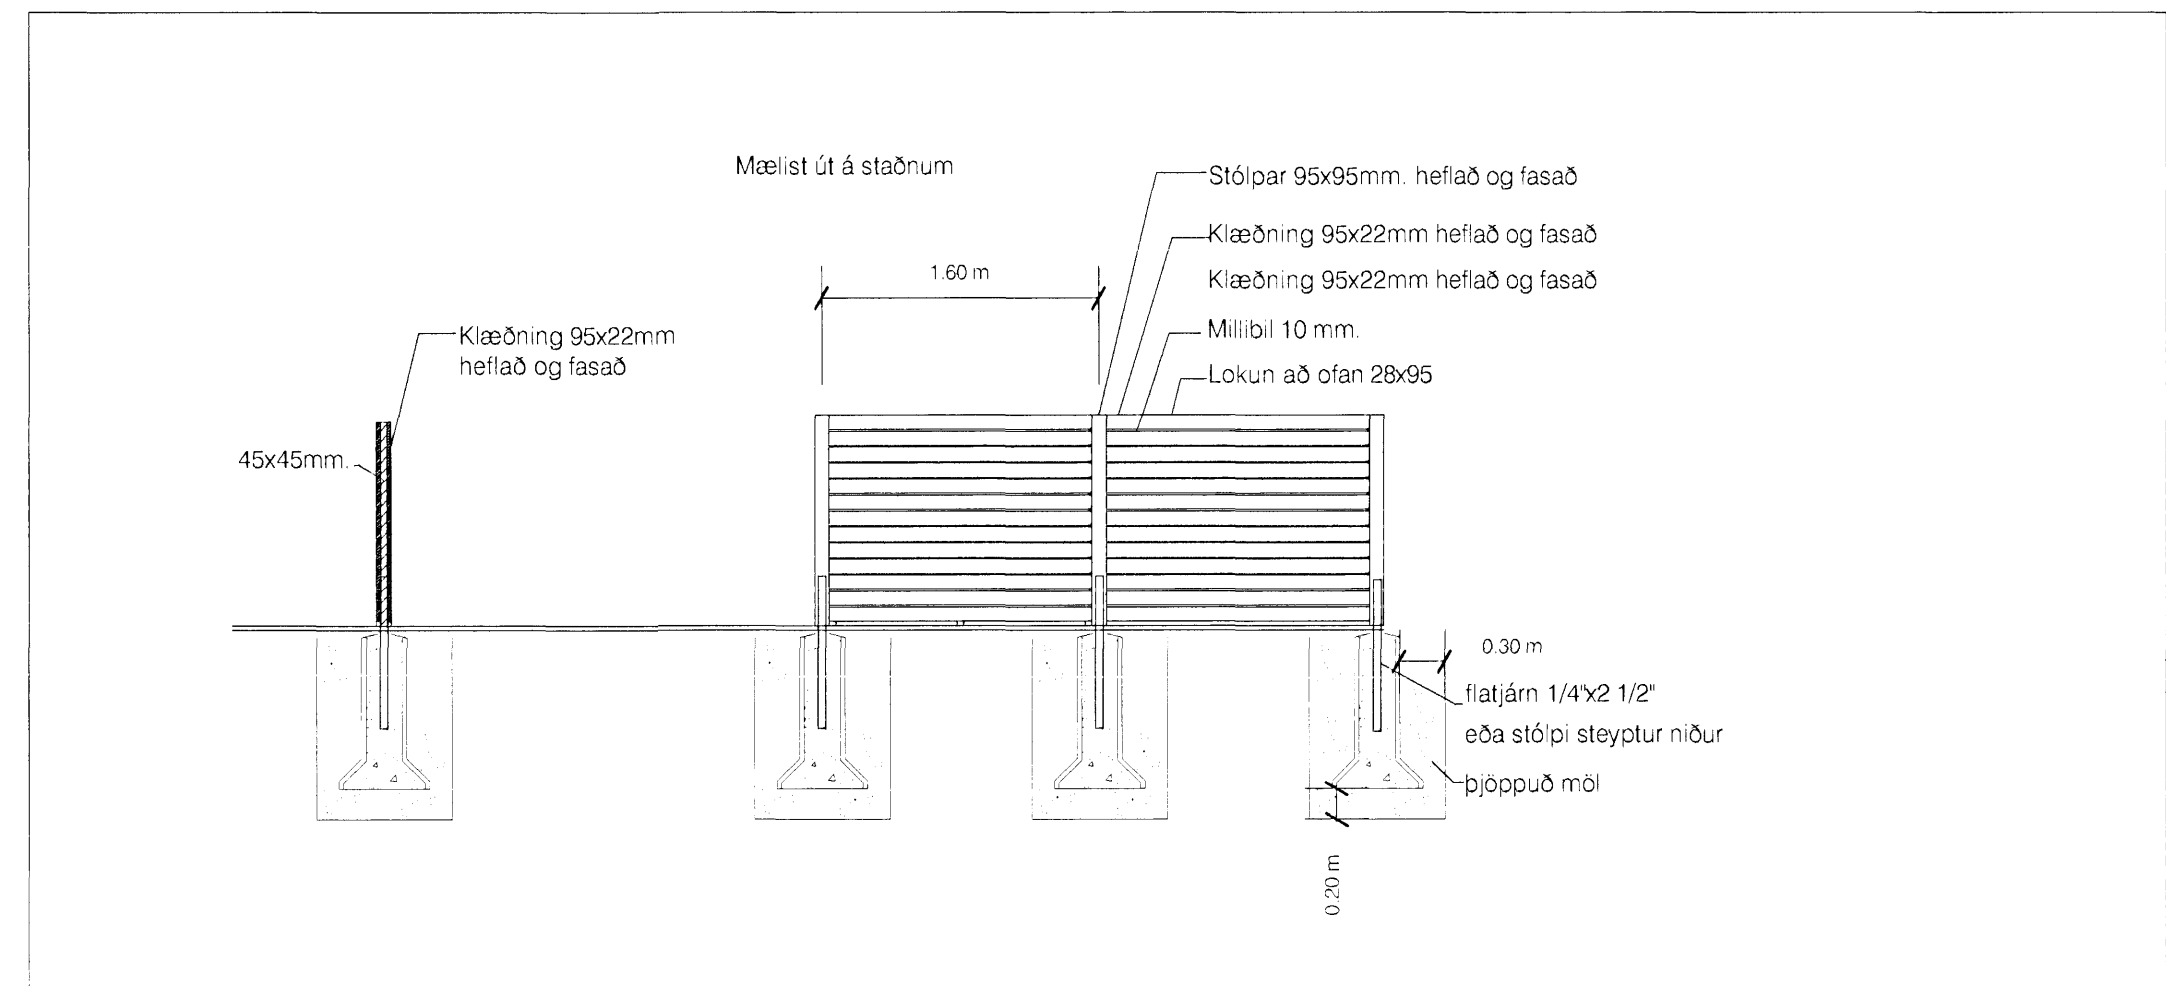

ÚTLIT SKJÓLGIRÐINGA 'PRINSIPP'

Mkv: 1:50

Táknskýringar:

Verk:

KIRKJUVELLIR 5
Hafnarfirði

Teikning:

LÓÐARSKIPULAG
-sneiðingar, útlit

Verkkaupi:

Breytingar:

Hannað: IRG

Mkv: 1:100, 1:50

Teiknað: IRG/HB

Dags: 08.08.2006.

TEIKN. NR: 03

Áritanir:

Inga Rut Gylfadóttir
Björk Guðmundsdóttir

Björk Guðmundsdóttir landslagsarkitekt FÍLA
kt. 300569 5019
Inga Rut Gylfadóttir landslagsarkitekt FÍLA
kt. 080370 5049
bjork@forma.is ingarut@forma.is
Klapparstig 25 - 27 101 Reykjavík
sí: 587 5020 www.forma.is kt. 590804 2660