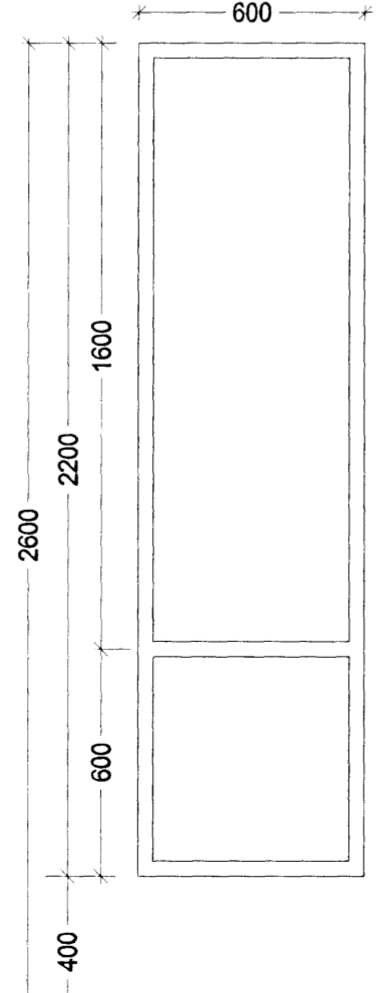

ÚTLIT SUÐUR

ÚTLIT NORÐUR

ÚTLIT AUSTUR

ÚTLIT VESTUR

G1  
1 stk.

G2  
2 stk.

G3  
2 stk. opnanlegir

G3  
2 stk. óopnanlegir

ÖLL MÁL SKULU TEKIN Á STAÐNUM.  
HURÐIR AÐ EIGIN VALI.

Góð hönnun er kjarni málsins

*Sigrún Ólaf*  
SÓLARK-ARKITEKTAR EHF

SÓLARK  
ARKITEKTAR  
HUGVERKSHÚS

GLITVELLIR 31  
221 HAFNARFJÖRÐUR  
GLUGGATEIKNINGAR  
GRUNNMYND, ÚTLIT OG GLUGGAR  
KVARÐI. 1:100 / 1.20  
DAGS. 24.07.06