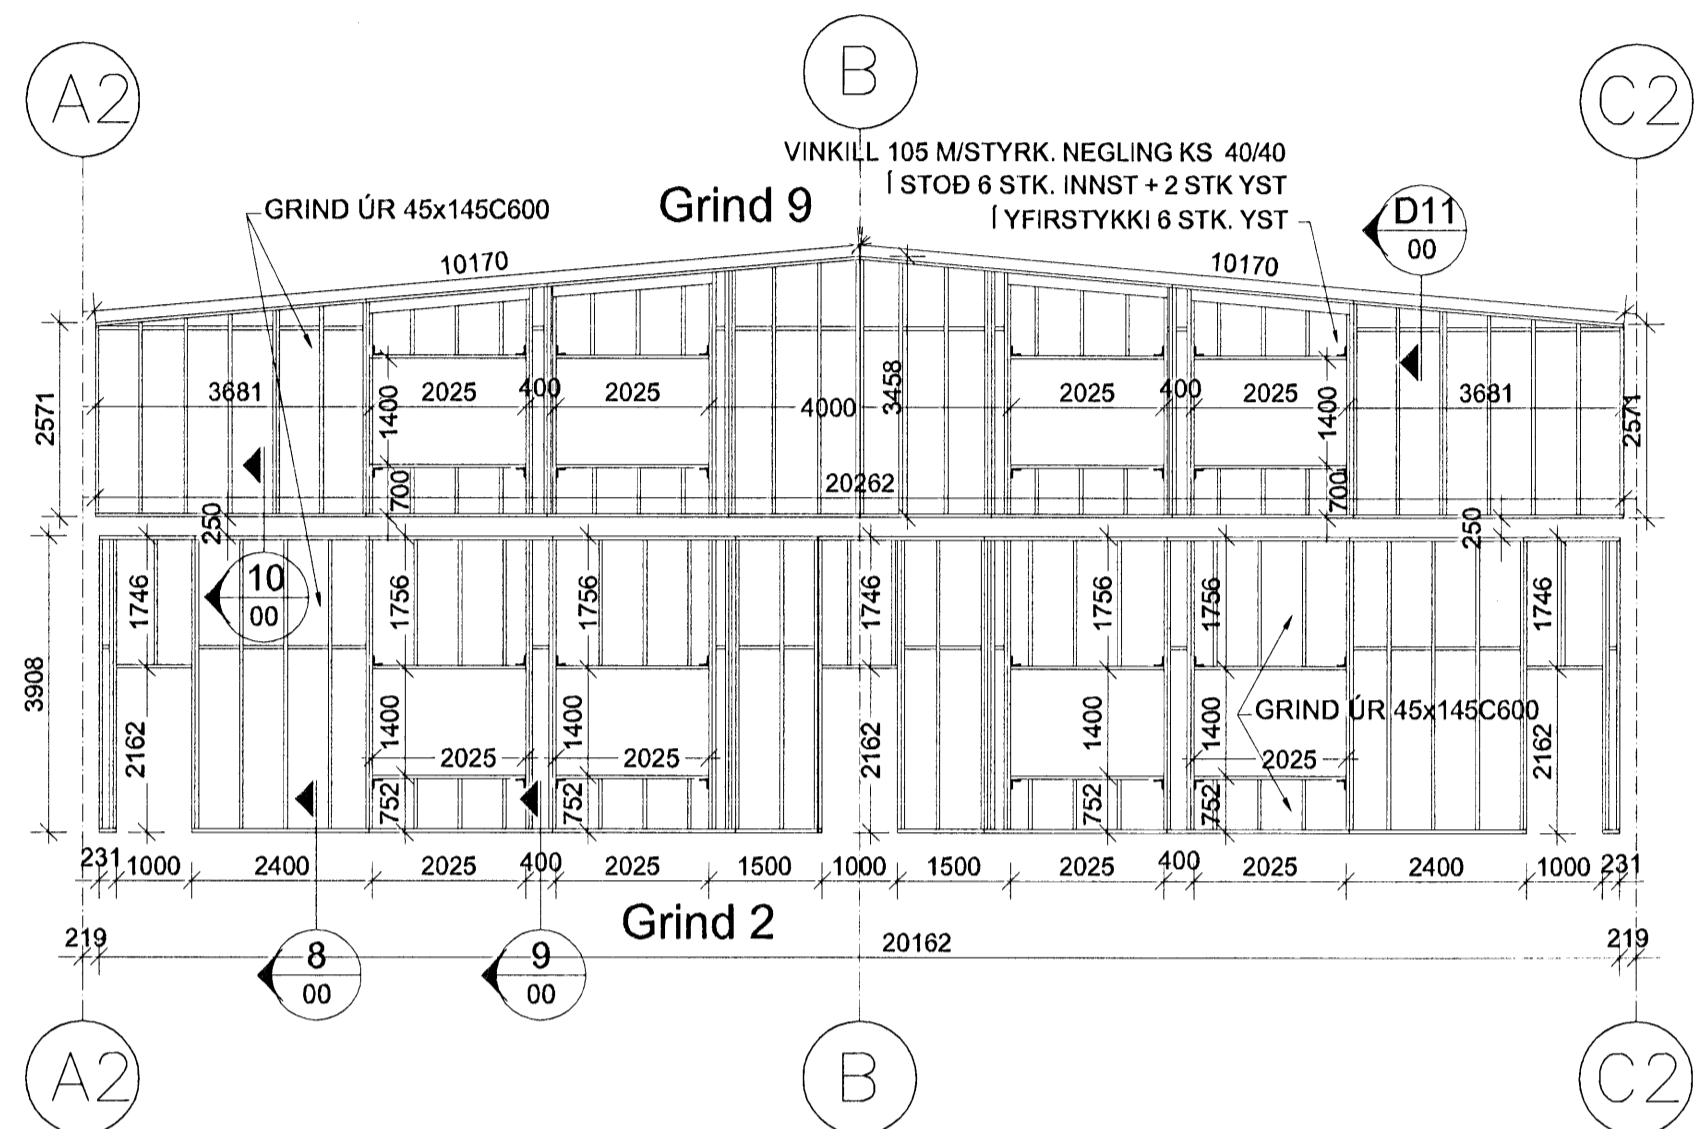

Samþykkt þann
27 MARS 2008
Byggingarfulltrúinn í Hafnarfirði
F.h. Hrólfur S. Gunnleusson

VEGGJAGRINDUR 4 OG 11, ÚTVEGGUR GAFL 1:100

VEGGJAGRINDUR 2 OG 9, ÚTVEGGUR GAFL 1:100

VEGGJAGRINDUR 7 OG 13, MILLIVEGGUR 1:100

BREYTT	DAGS	TEXTI
STEINHELLA 14		HAFNARFIRÐI
VEGGJAGRINDUR 2,4,7,9,11 OG 13 GAFLAR OG MILLIVEGGIR		
HANNAÐ: KMB	TEKNAÐ: KMB	YFIRF.: KMB
DAGS: 10.03.08		
SAMÞYKKT: <i>[Signature]</i>		
		SKJAL:
		KVARÐI 1:100
		BLAD NR.
ADALUPPDRETTIR: <i>[Signature]</i>		B-07