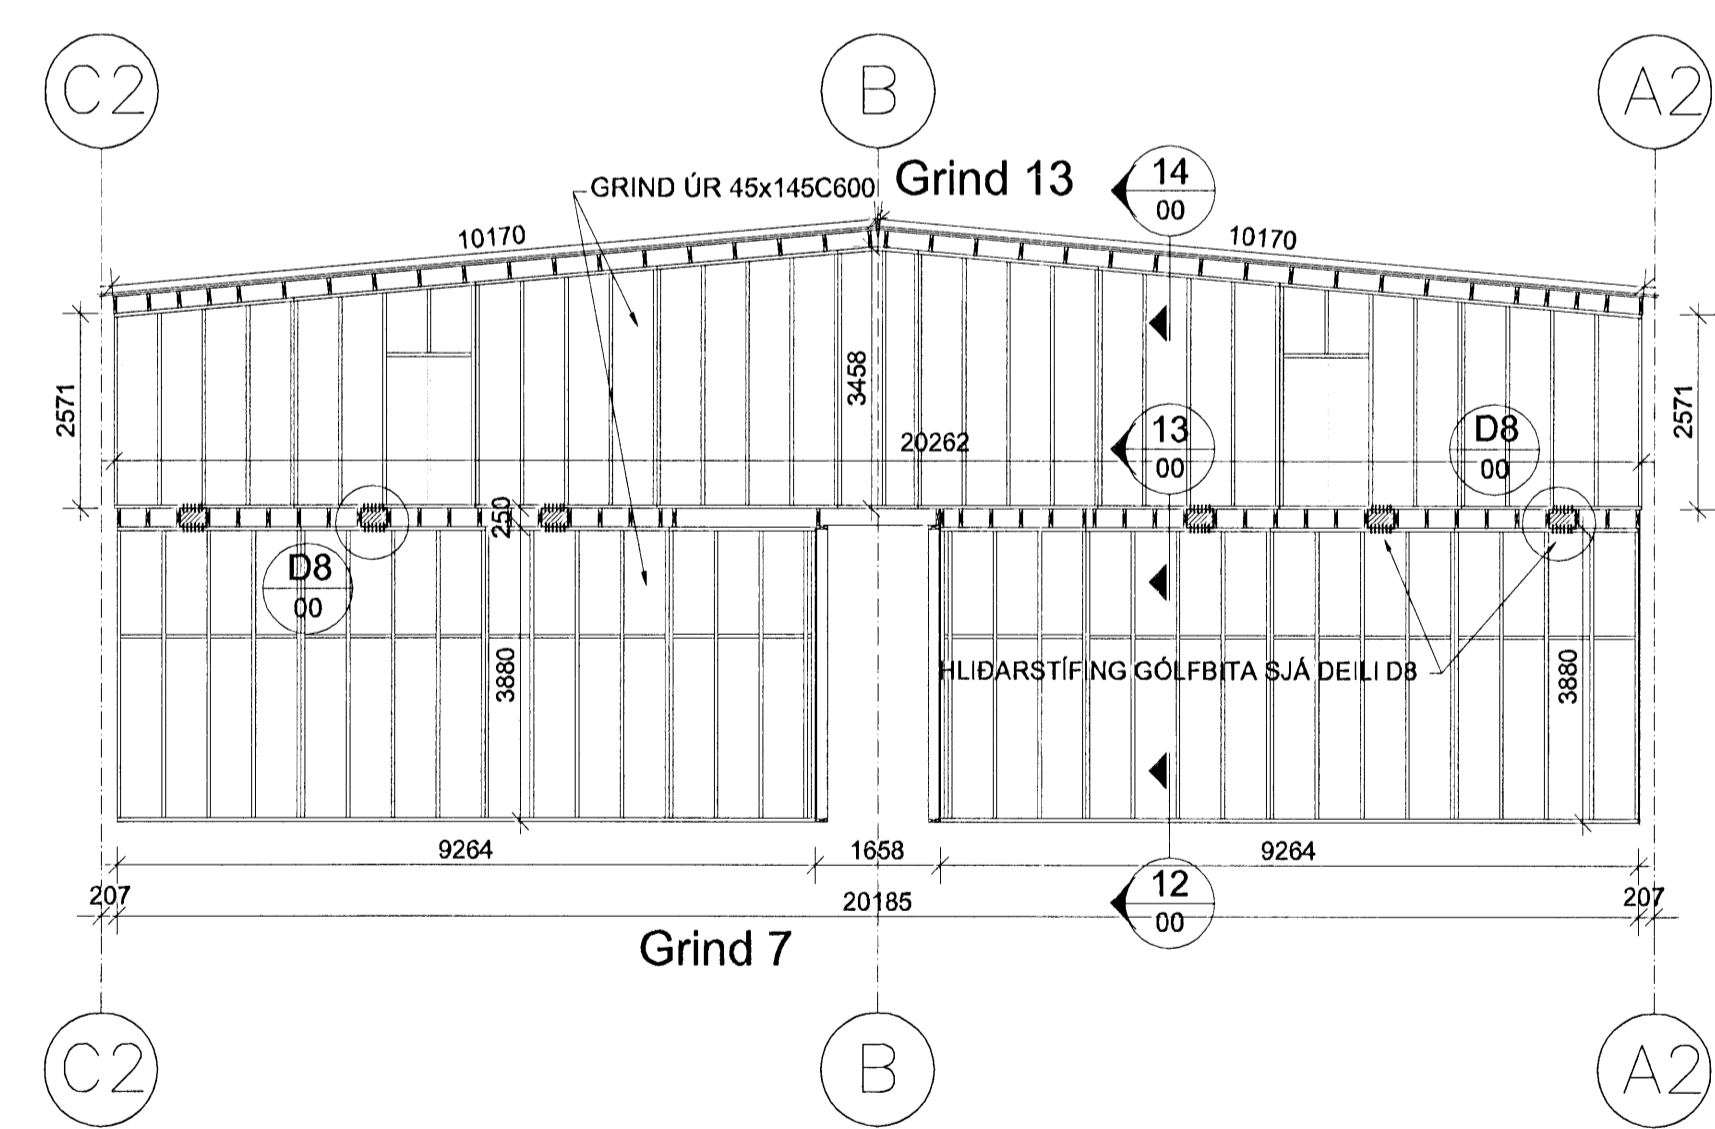

Samþykkt þann
27 MARS 2008
Byggingarfulltrúinn í Hafnarfirði
F.h. Hrólfur S. Gunnleusson

VEGGJAGRINDUR 4 OG 11, ÚTVEGGUR GAFL 1:100

VEGGJAGRINDUR 2 OG 9, ÚTVEGGUR GAFL 1:100

VEGGJAGRINDUR 7 OG 13, MILLIVEGGUR 1:100

BREYTT	DAGS	TEXTI
STEINHELLA 14		HAFNARFIRÐI
VEGGJAGRINDUR 2,4,7,9,11 OG 13 GAFLAR OG MILLIVEGGIR		
HANNAÐ: KMB	TEKNAÐ: KMB	YFIRF.: KMB
DAGS: 10.03.08		
SAMÞYKKT: <i>[Signature]</i>		
		SKJAL:
		KVARÐI 1:100
		BLAD NR.
ADALUPPDRETTIR: <i>[Signature]</i>		B-07