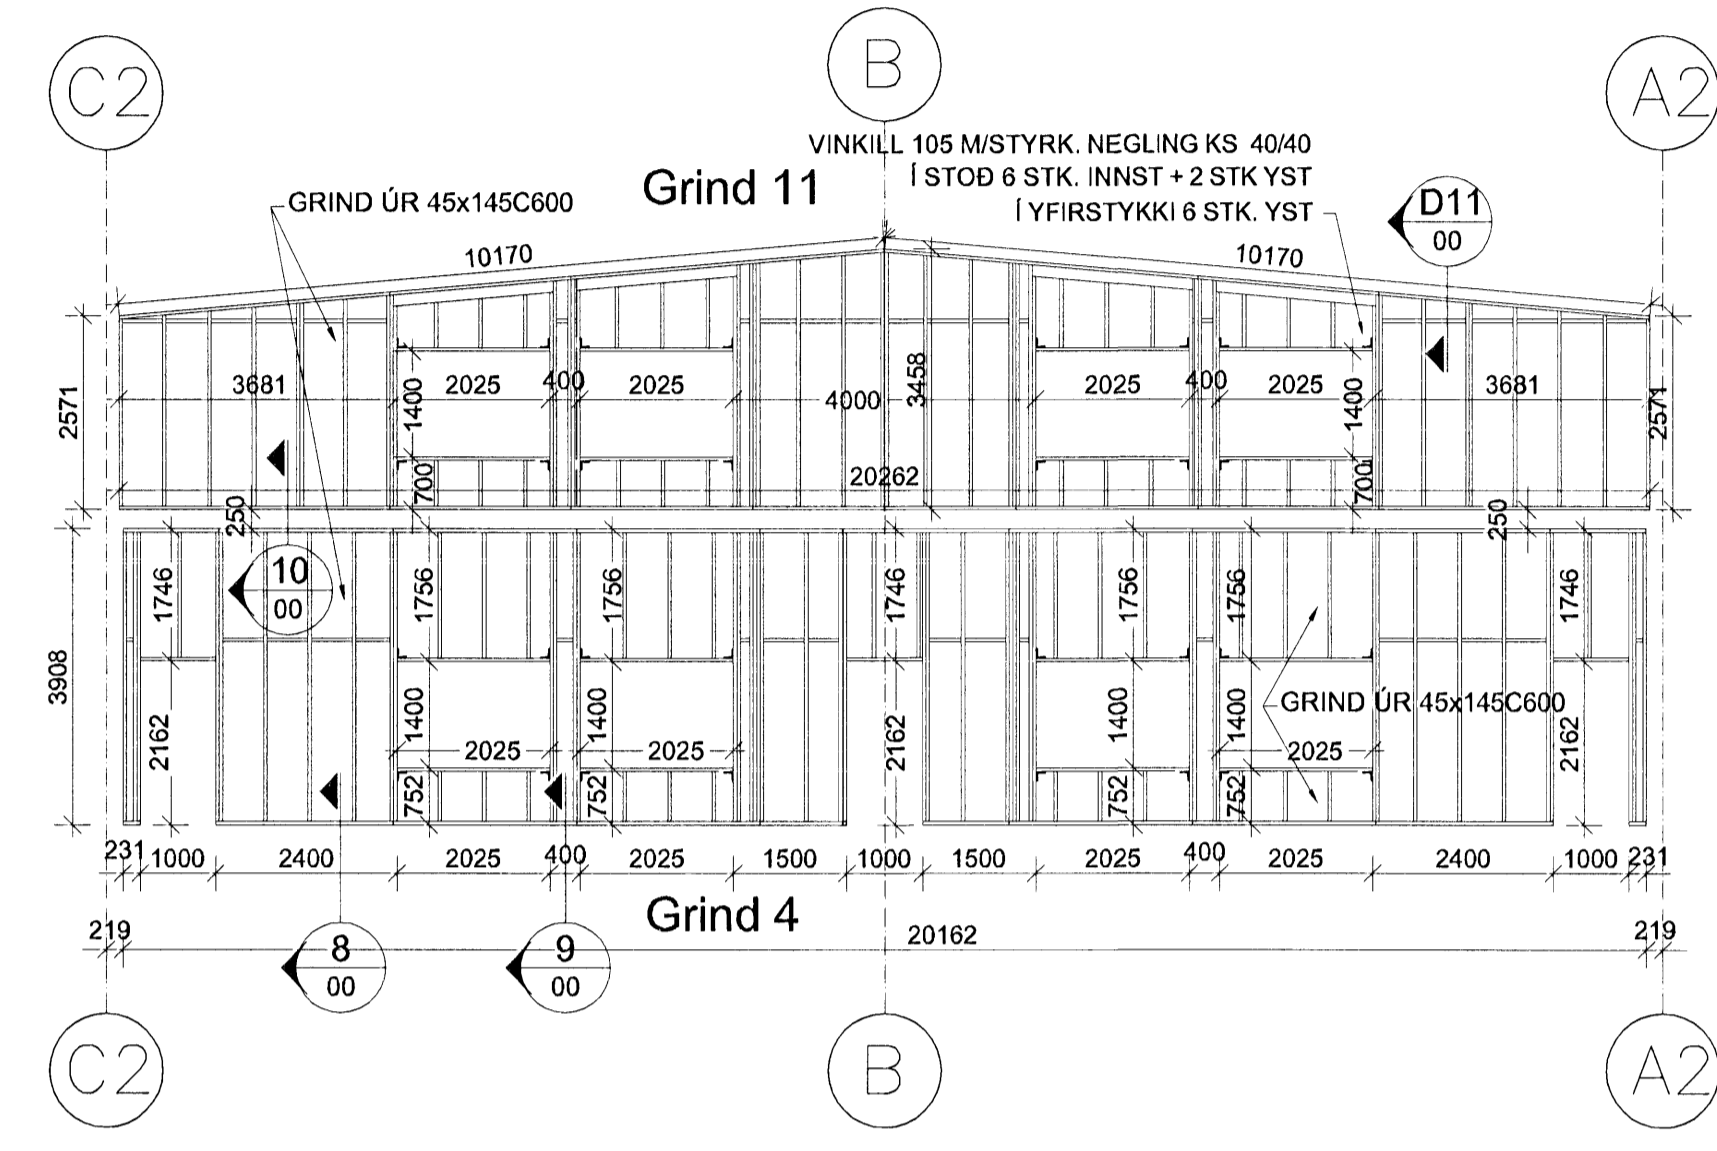

Samþykkt þann
27 MARS 2008
Byggingarfulltrúinn í Hafnarfirði
F.h. Hrólfur S. Gunnleusson

VEGGJAGRINDUR 4 OG 11, ÚTVEGGUR GAFL 1:100

VEGGJAGRINDUR 2 OG 9, ÚTVEGGUR GAFL 1:100

VEGGJAGRINDUR 7 OG 13, MILLIVEGGUR 1:100