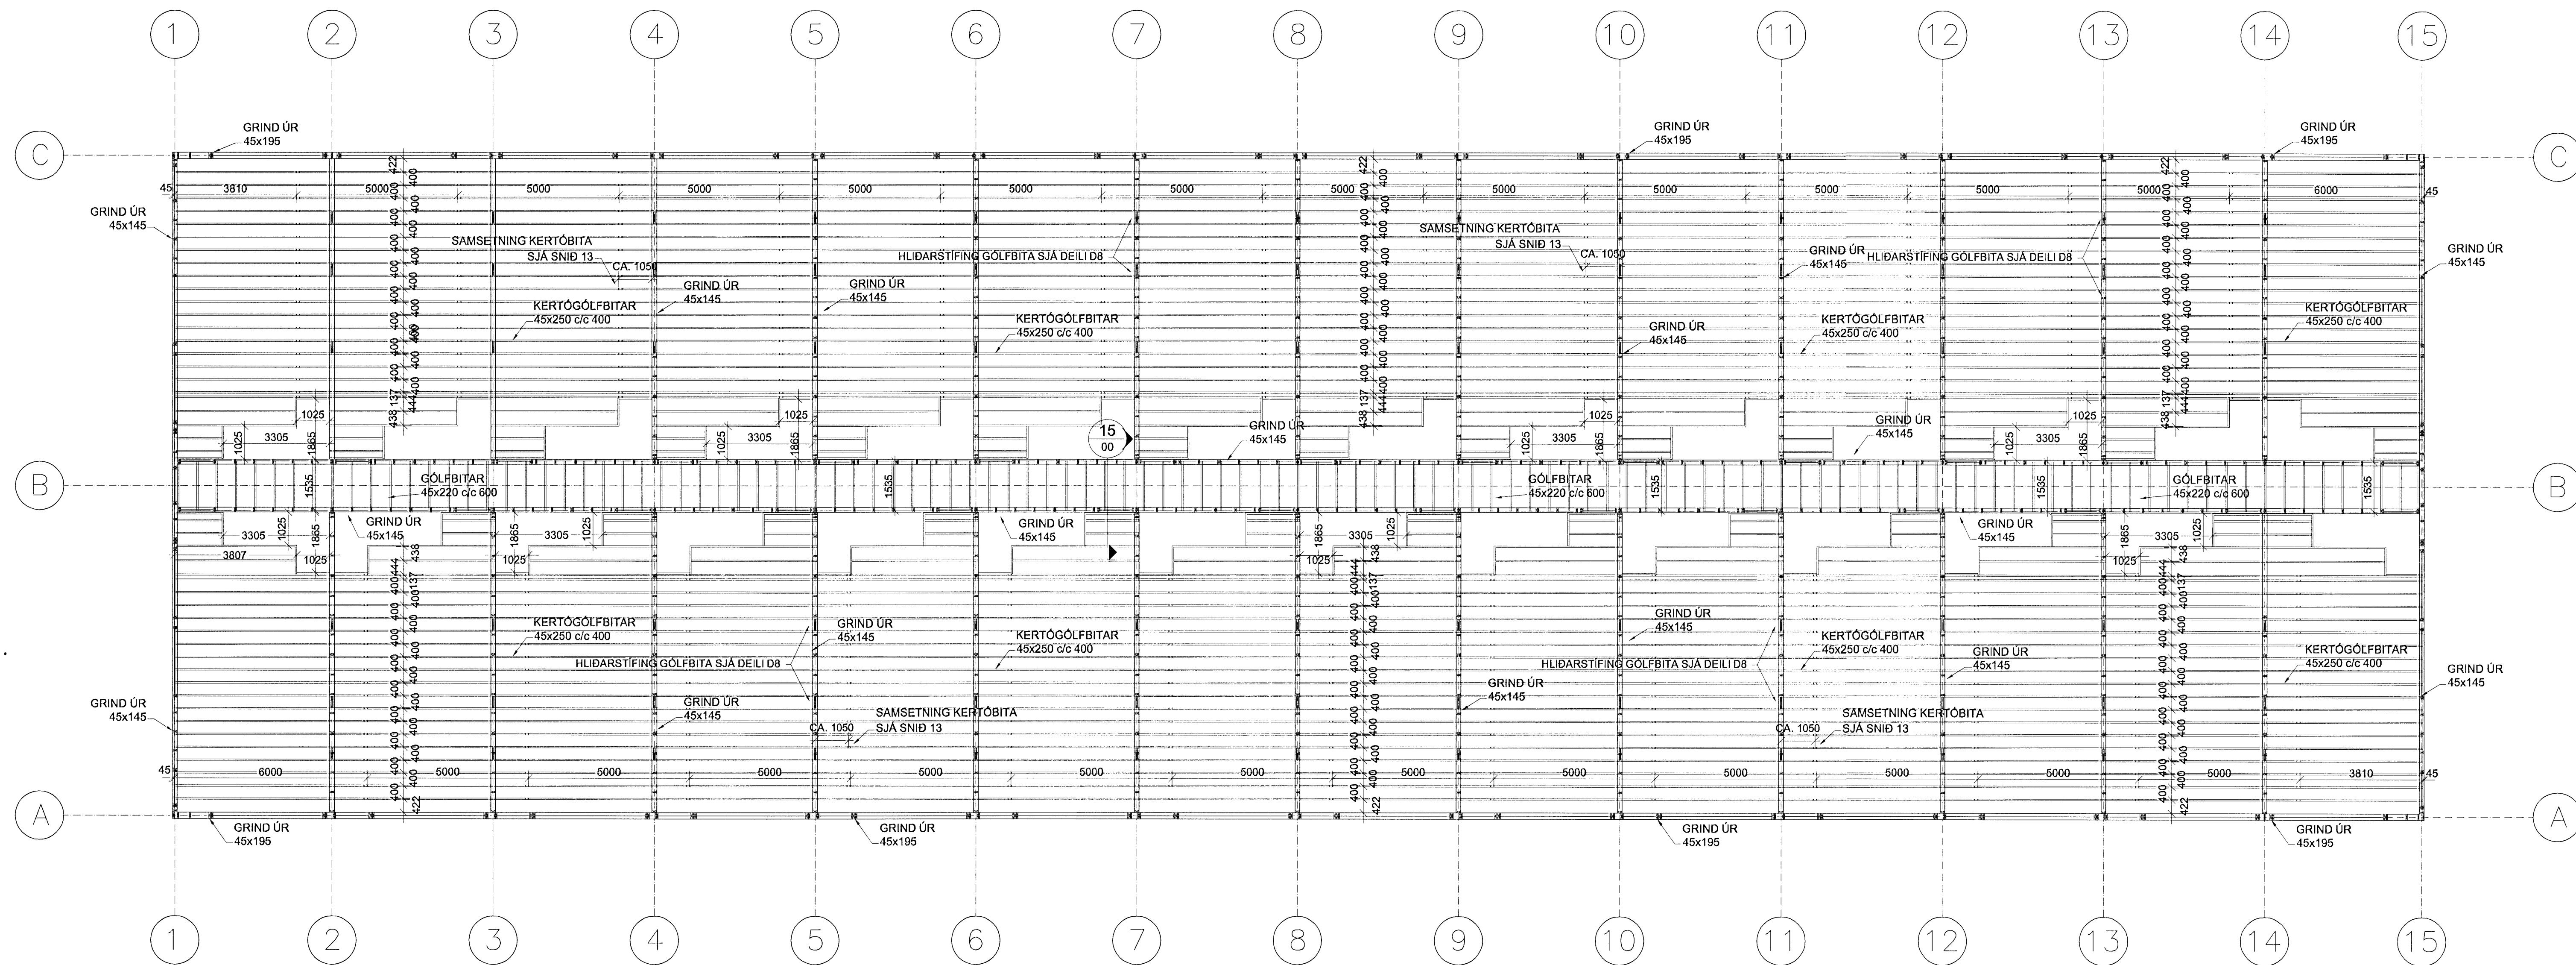

Samþykkt bann
 27 MARS 2008
 Byggingarfulltrúinn í Hafnarfirði
 F.H. Hrólfur S. Gunnlaugsson

MILLIGÓLF-GÓLFBITAR
 GRUNNMYND 1:100

BREYTT	DAGS.	TEXTI
STEINHELLA 14		HAFNARFIRÐI
GRUNNMYND GÓLFBITAR NEDRI HÆÐ		
HANNAÐ: KMP	TEIKNYÐ: KMP	YFIRF.: KMP
DAGS: 10.03.03		
SAMÞYKKT: <i>Kristján Mar</i>	KT: 130257-2409	
SKJAL:		
KVARÐI 1:100		
BLAD NR.		B-08
ADALUPPDRETTIR: <i>[Signature]</i>		