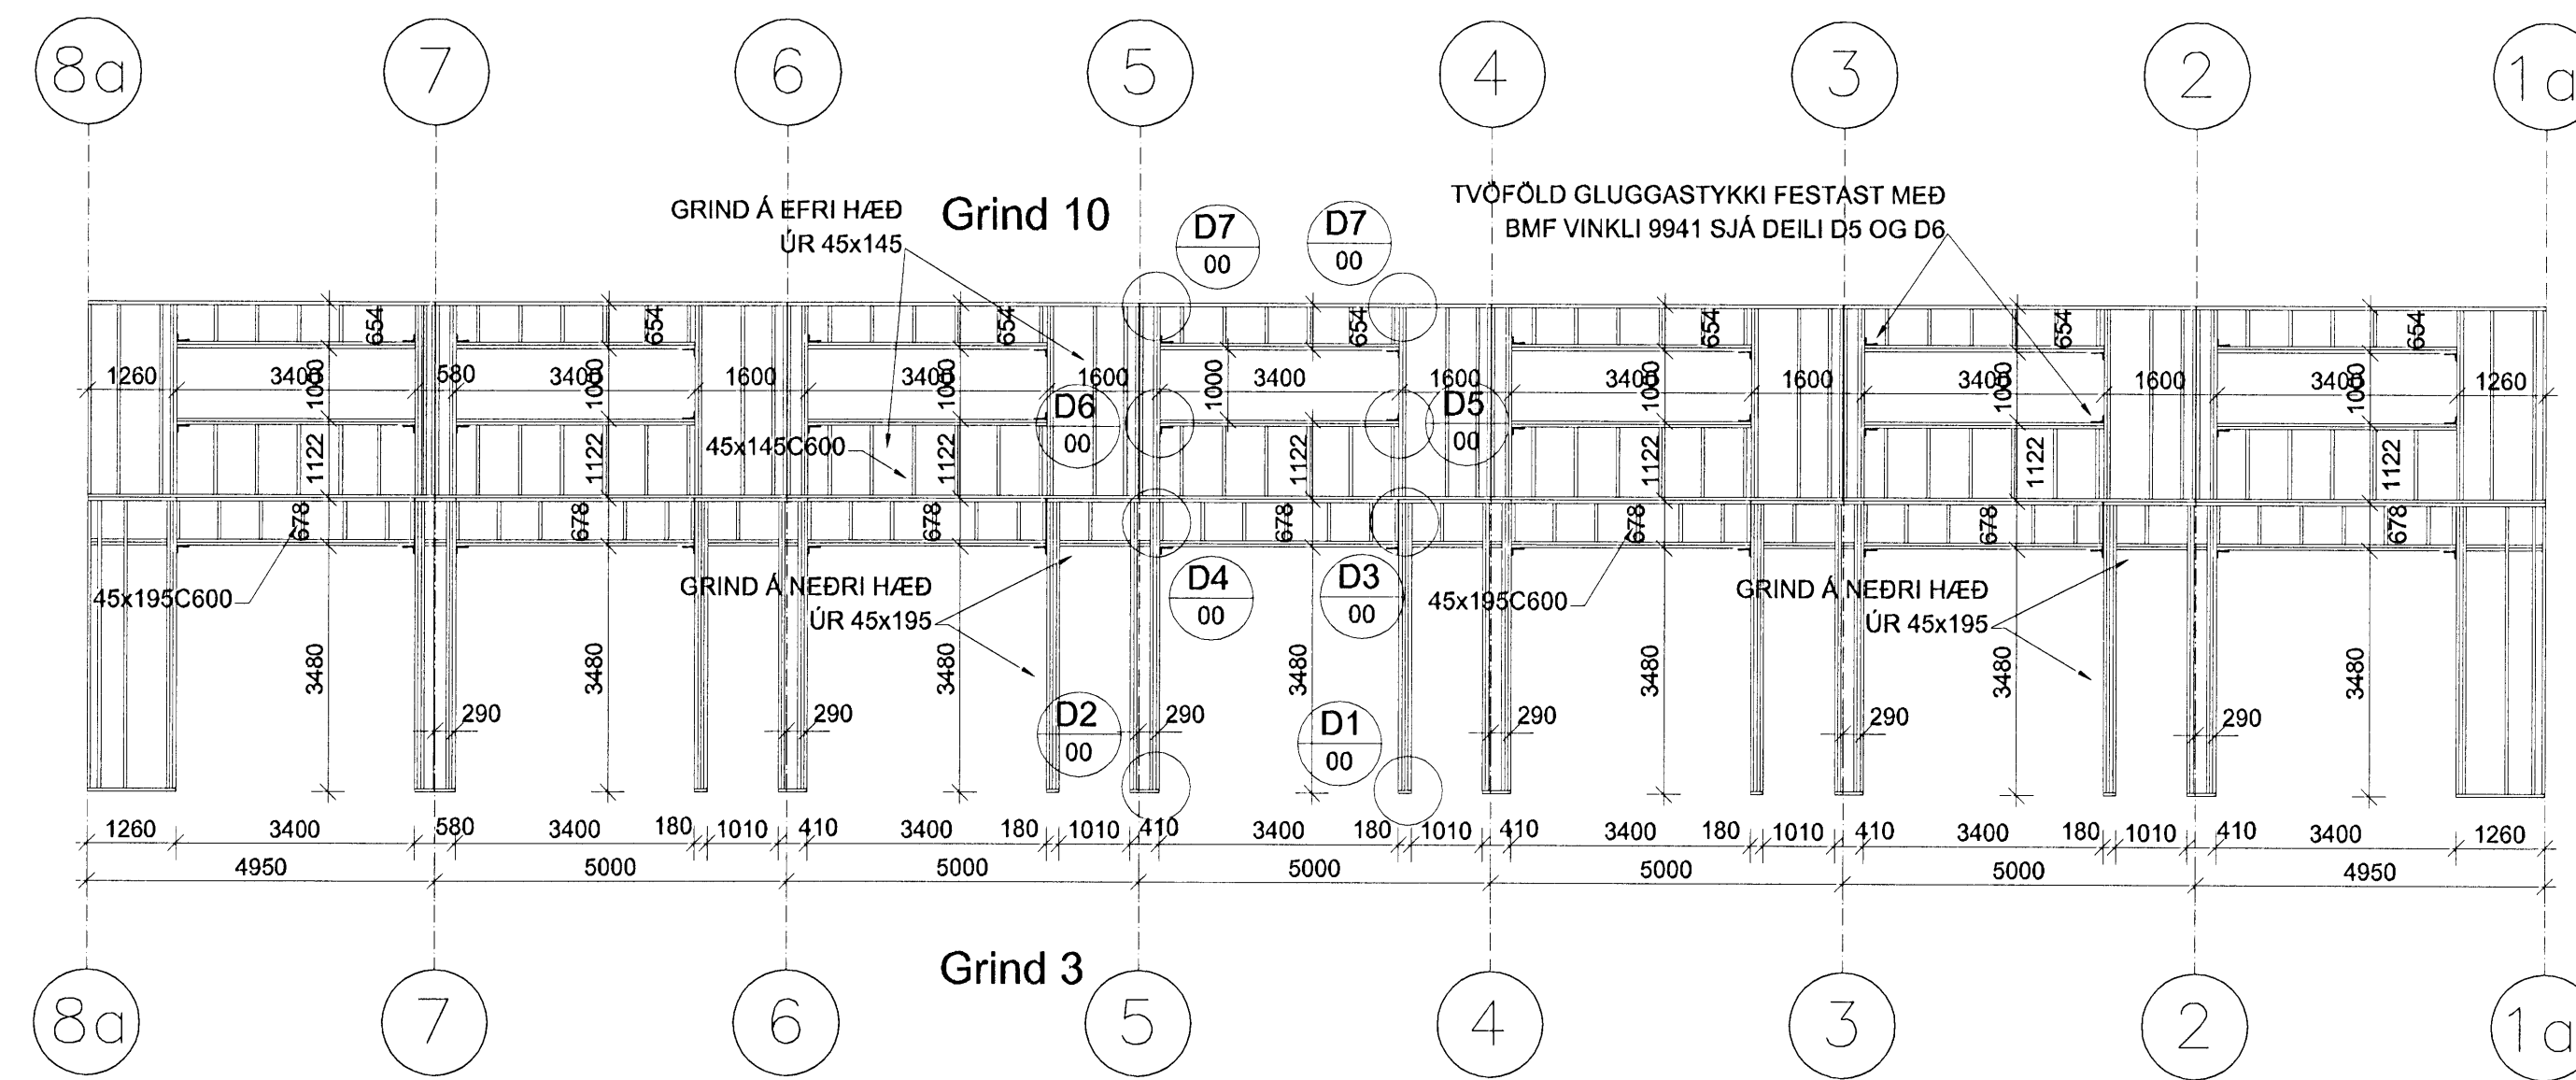

ÚTVEGGUR FRAMHLIÐ 1:100
GRIND 1 OG 8

ÚTVEGGUR BAKHLIÐ 1:100
GRIND 3 OG 10

BREYT.	DAGS.	TEXTI
STEINHELLA 12		HAFNARFIRDI
VEGGJAGRINDUR 1,3,8 OG 10		
LANGHLIDAR, EFRI OG NEDRI HÆÐ		
HANNAÐ: KMP	TEIKNAB: KMP	YFIRF.: KMP
DAGS: 10.03.08		
SAMÞYKKT: <i>Jónsteinbjörn</i>	KT.: 130257-2409	
SKJAL:		
KVARÐI 1:100		
BLAÐ NR.		B-05
ADALUPPDRÆTTIR: <i>Jónsteinbjörn</i>		