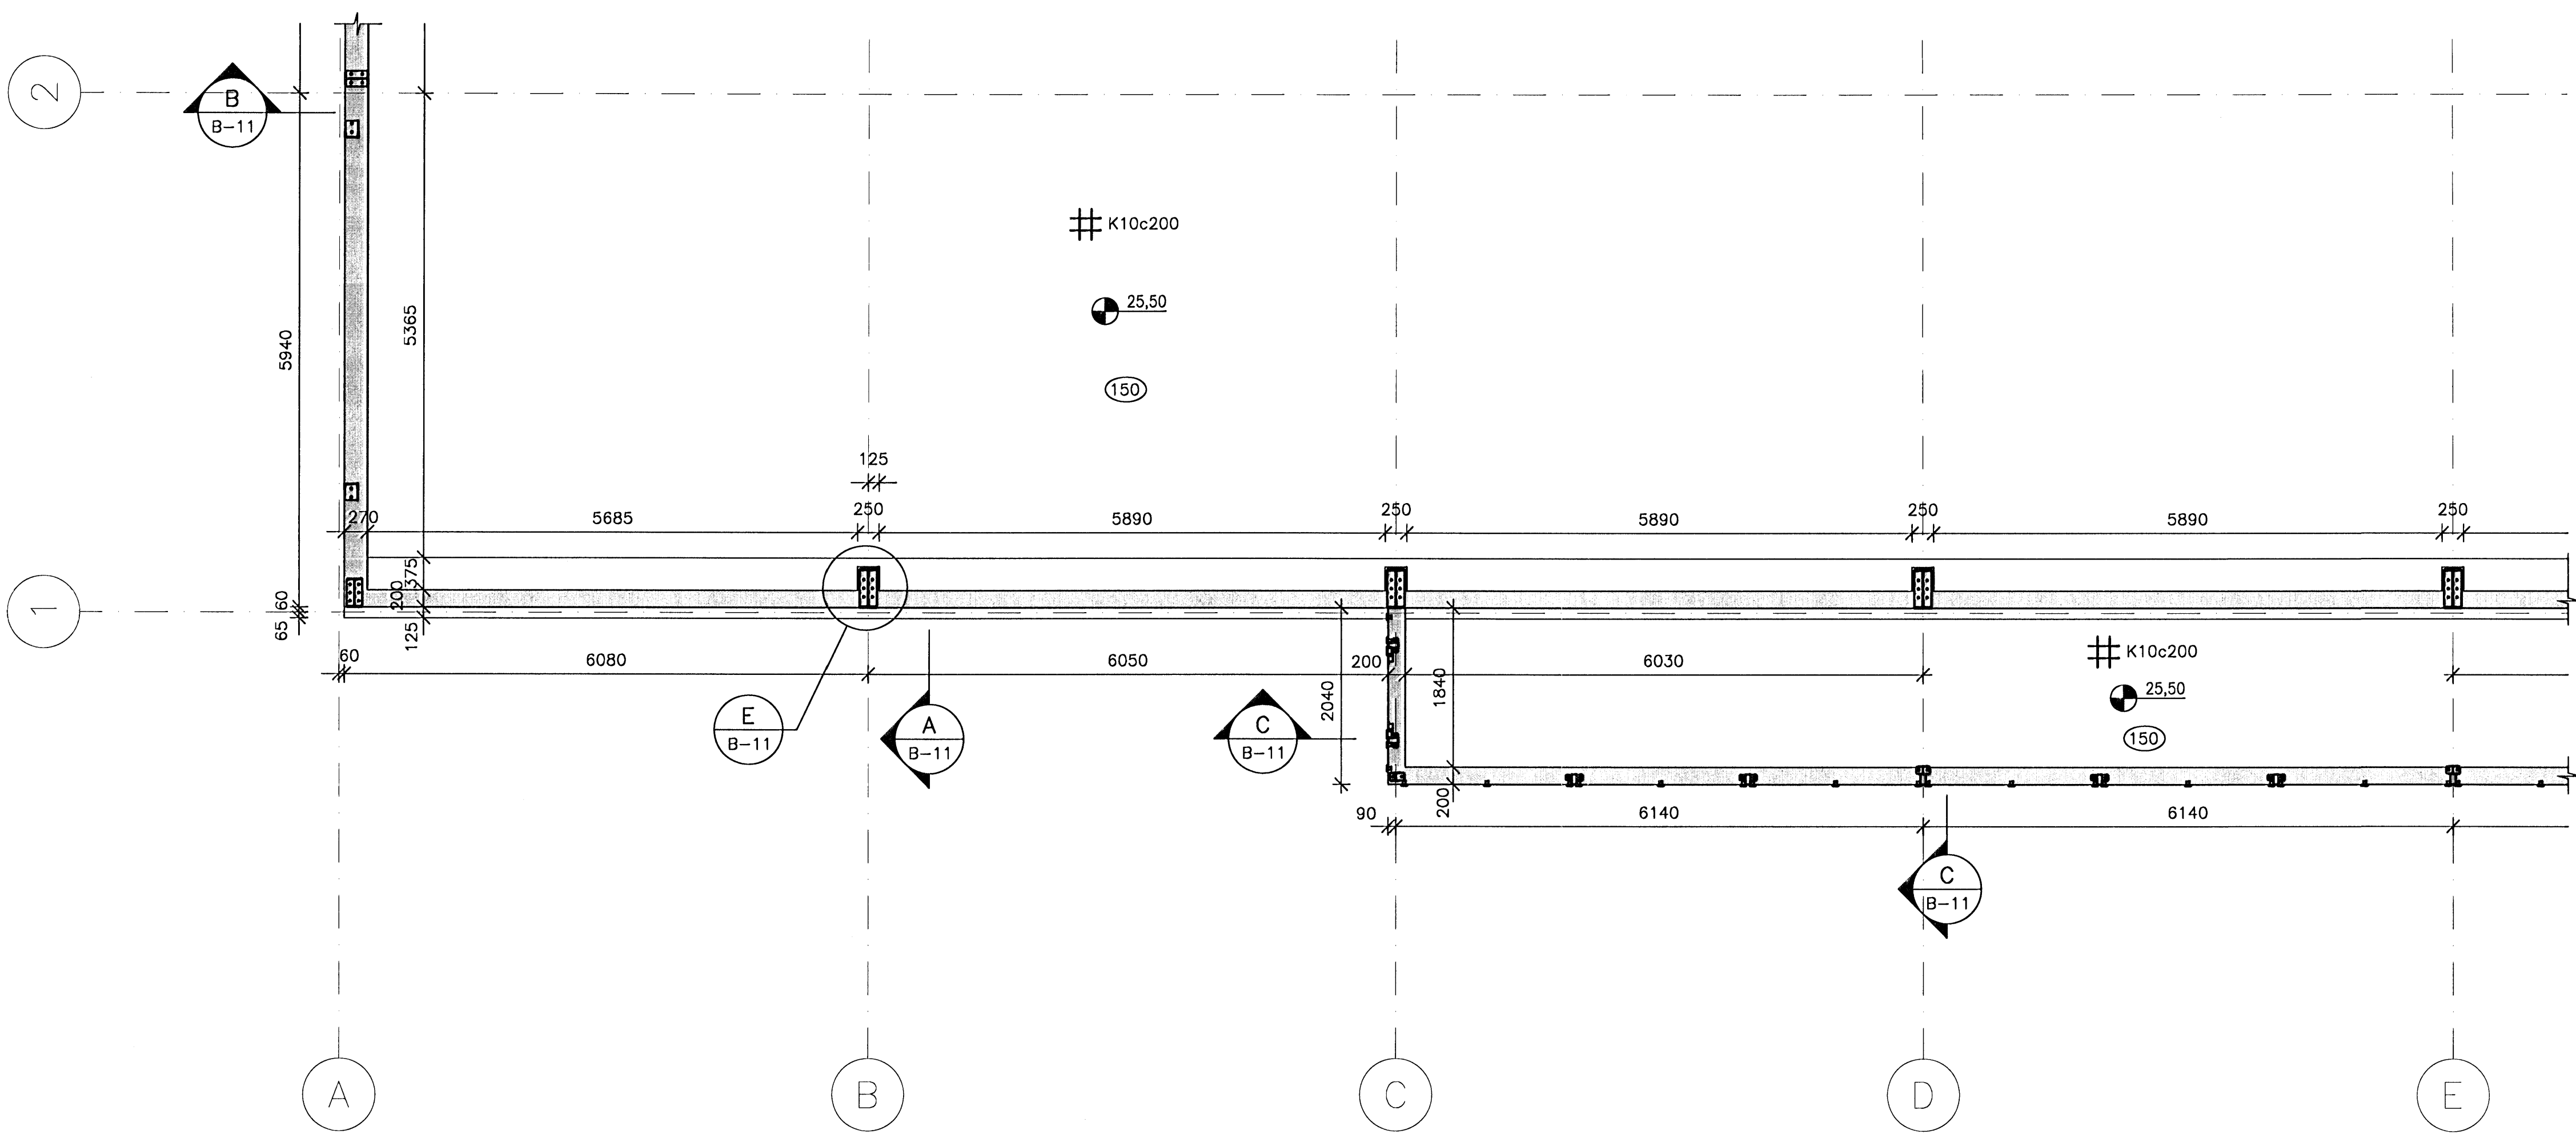

SKÝRINGAR:

Sjá skýringar á teikningu B-01.

GR Grunnmynd 3
- 1:50

GR Grunnmynd 4
- 1:50

ÓTGAFA	DAGSETNING	TEIKNAD	YFIRFARID	SAMÞYKKT

HANNAÐ:	S&J	DAGS.:	27.02.2008
TEIKNAD:	S&J	KVARDI:	1:50
YFIRF.:	GAM	VERK NR.:	5333
SKRÁ: b-01.dwg		TEIKN.NR.:	B-04
SAMP.:		kt.090954-2459	

FRUMSTÆRD BLADS A1
BLAÐSTÆRD A3, MINNKUN 1:2

Breiðhella 12, Hafnarfirði
Iðnaðarhúsnæði

Burðarvirki
Undirstöður
Grunnmynd 3 og 4

FJARHITUN HF
VERKFRÆÐISTOFA

SUDURLANDSBRÁUT 4 108 REYKJAVÍK NETFANG: fjarhitun@fjarhitun.is
SÍMI 578 4500 - FAX 578 4599 VEFSIDA: www.fjarhitun.is
KENNITALA: 700186-1849