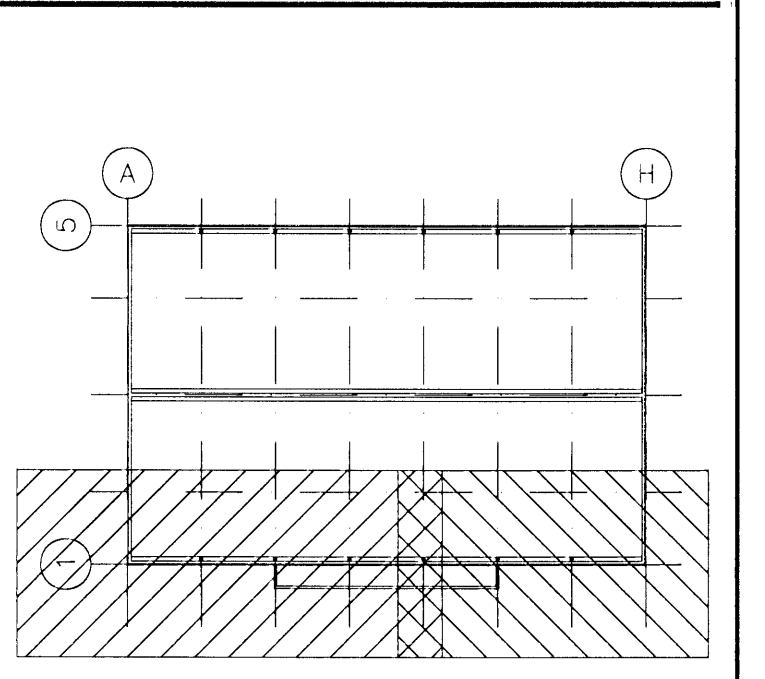

SKÝRINGAR:

Sjá skýringar á teikningu B-01.

GR Grunnmynd 3
- 1:50

GR Grunnmynd 4
- 1:50

ÓTGAFA	DAGSETNING	TEIKNAD	YFIRFARID	SAMÞYKKT

HANNAÐ:	S&J	DAGS.:	27.02.2008
TEIKNAD:	S&J	KVARDI:	1:50
YFIRF.:	GAM	VERK NR.:	5333
SKRÁ: b-01.dwg		TEIKN.NR.:	B-04
SAMP.:		kt.090954-2459	