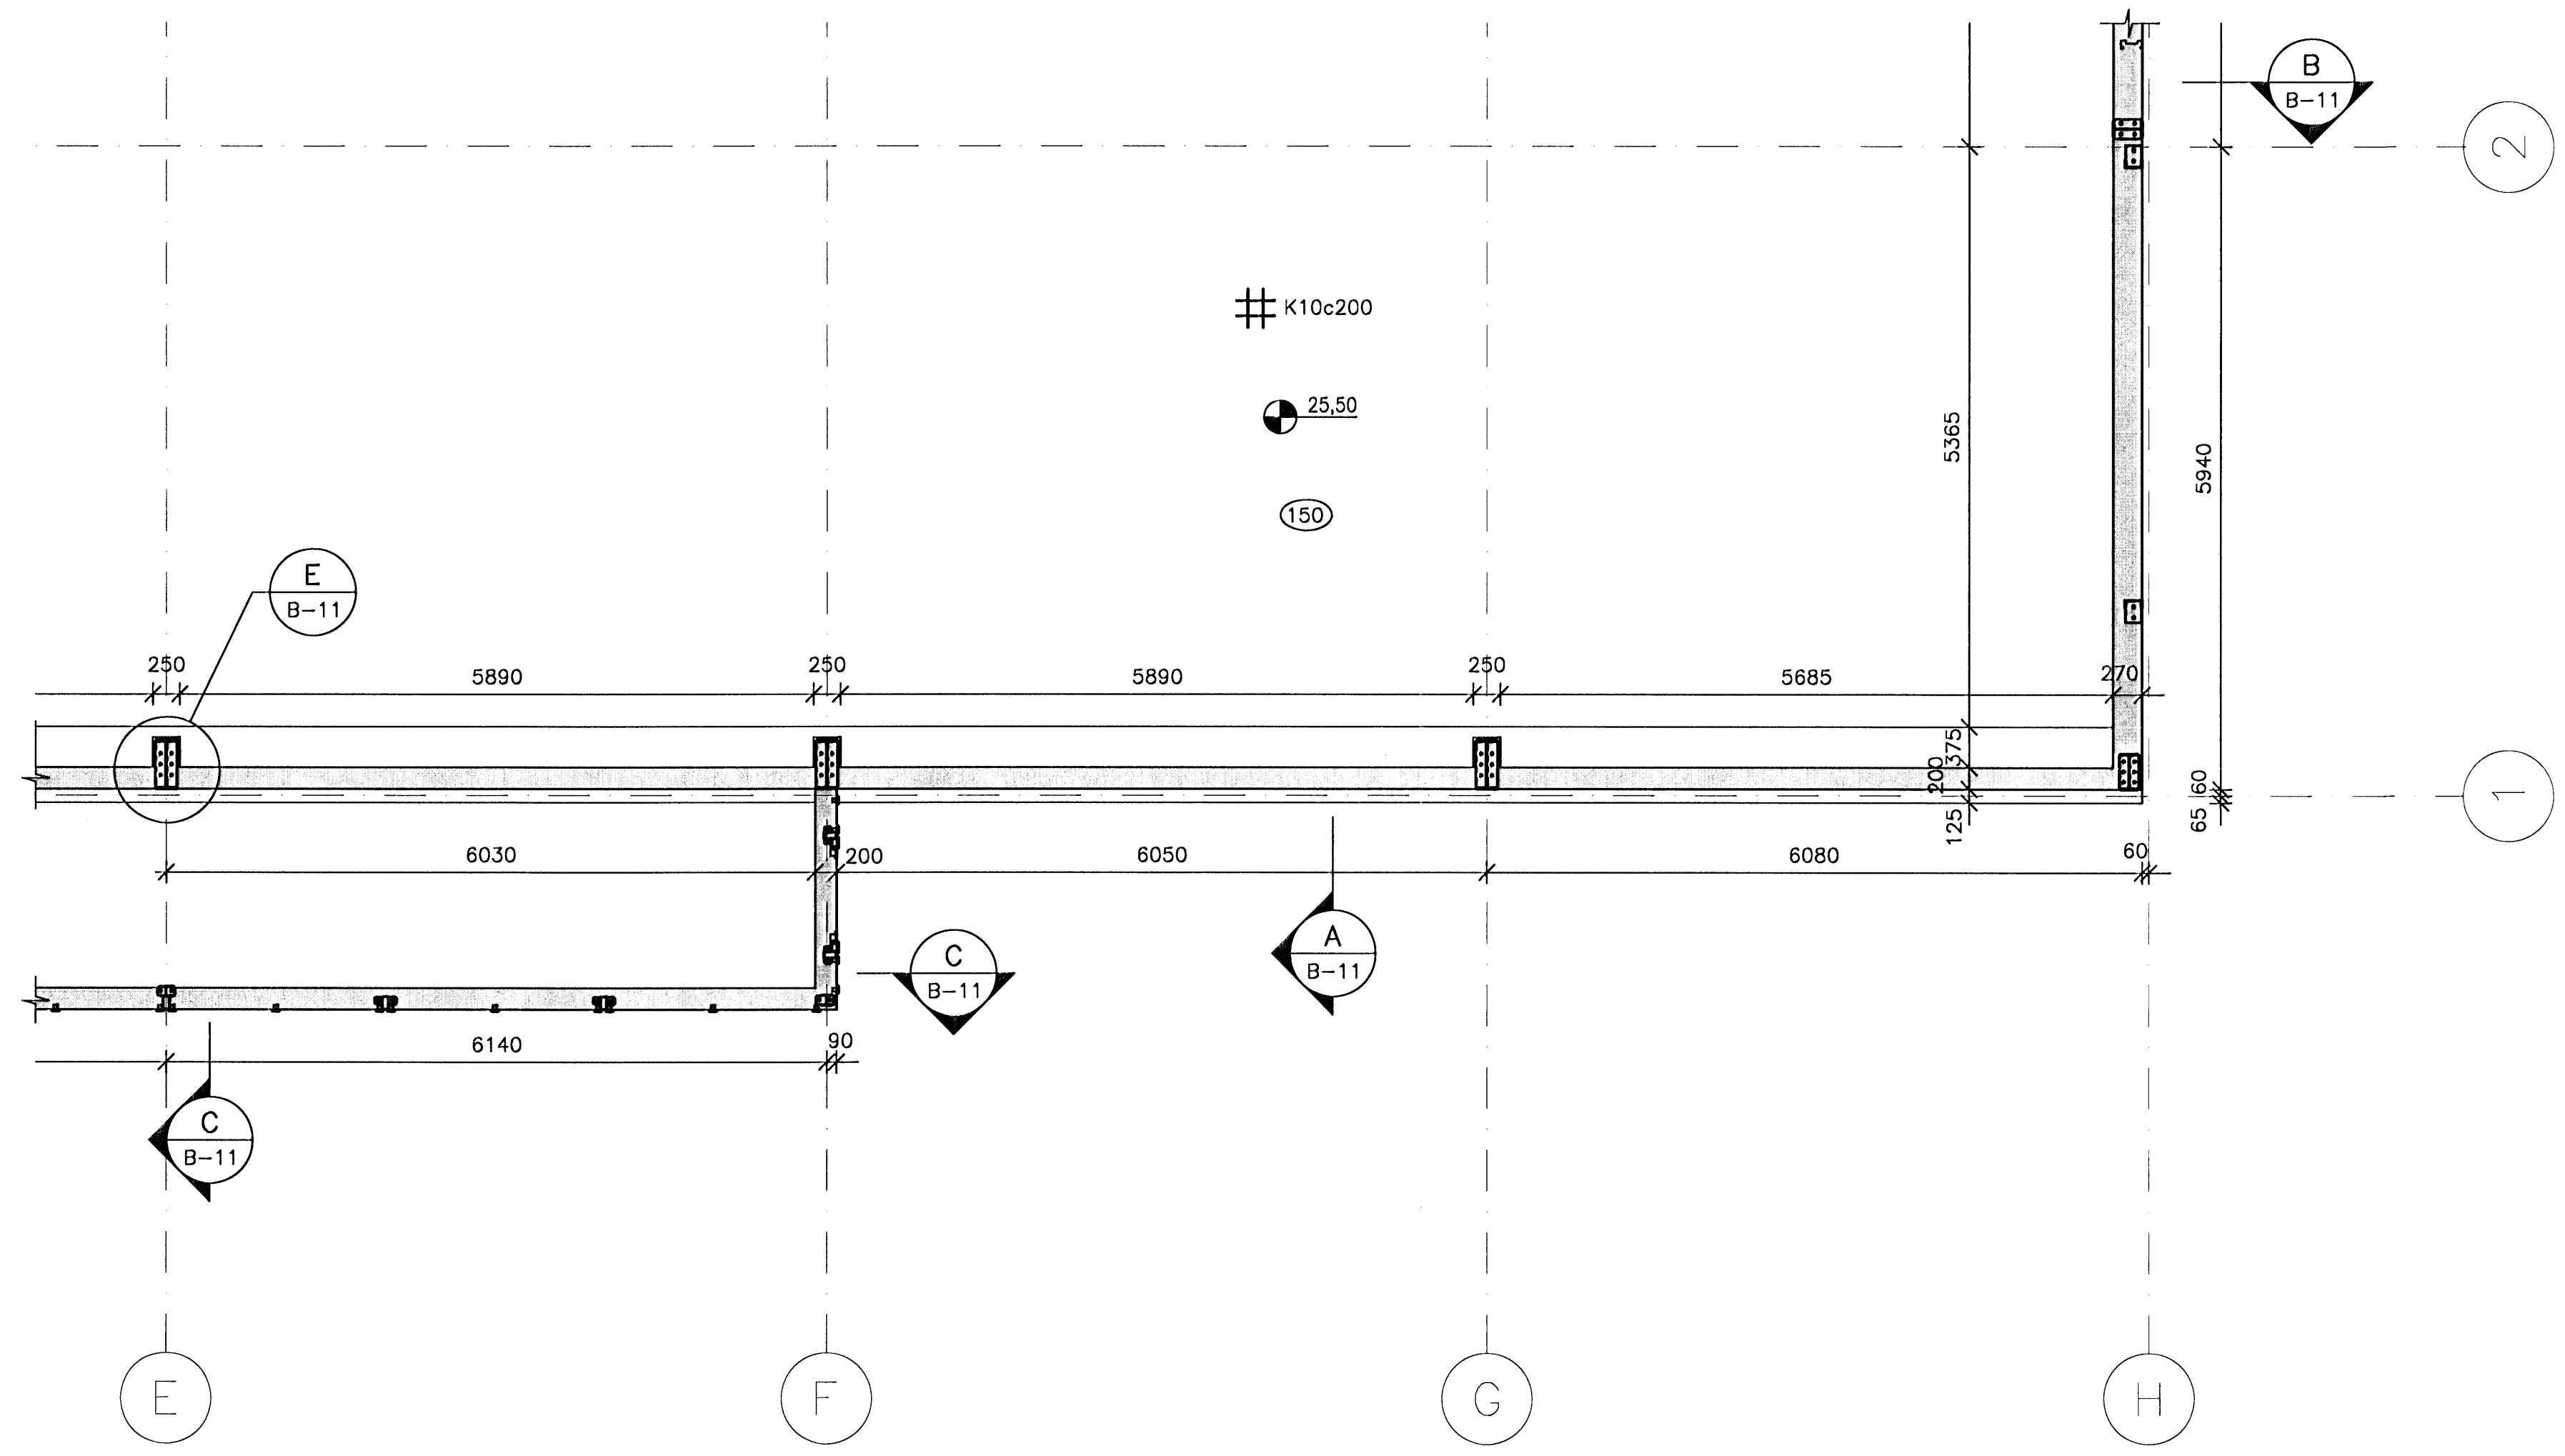

SKÝRINGAR:

Sjá skýringar á teikningu B-01.

GR Grunnmynd 3
- 1:50

GR Grunnmynd 4
- 1:50

ÓTGAFA	DAGSETNING	TEIKNAD	YFIRFARID	SAMÞYKKT

HANNAÐ:	S&J	DAGS.:	27.02.2008
TEIKNAD:	S&J	KVARDI:	1:50
YFIRF.:	GAM	VERK NR.:	5333
SKRÁ: b-01.dwg		TEIKN.NR.:	B-04
SAMP.:		kt.090954-2459	