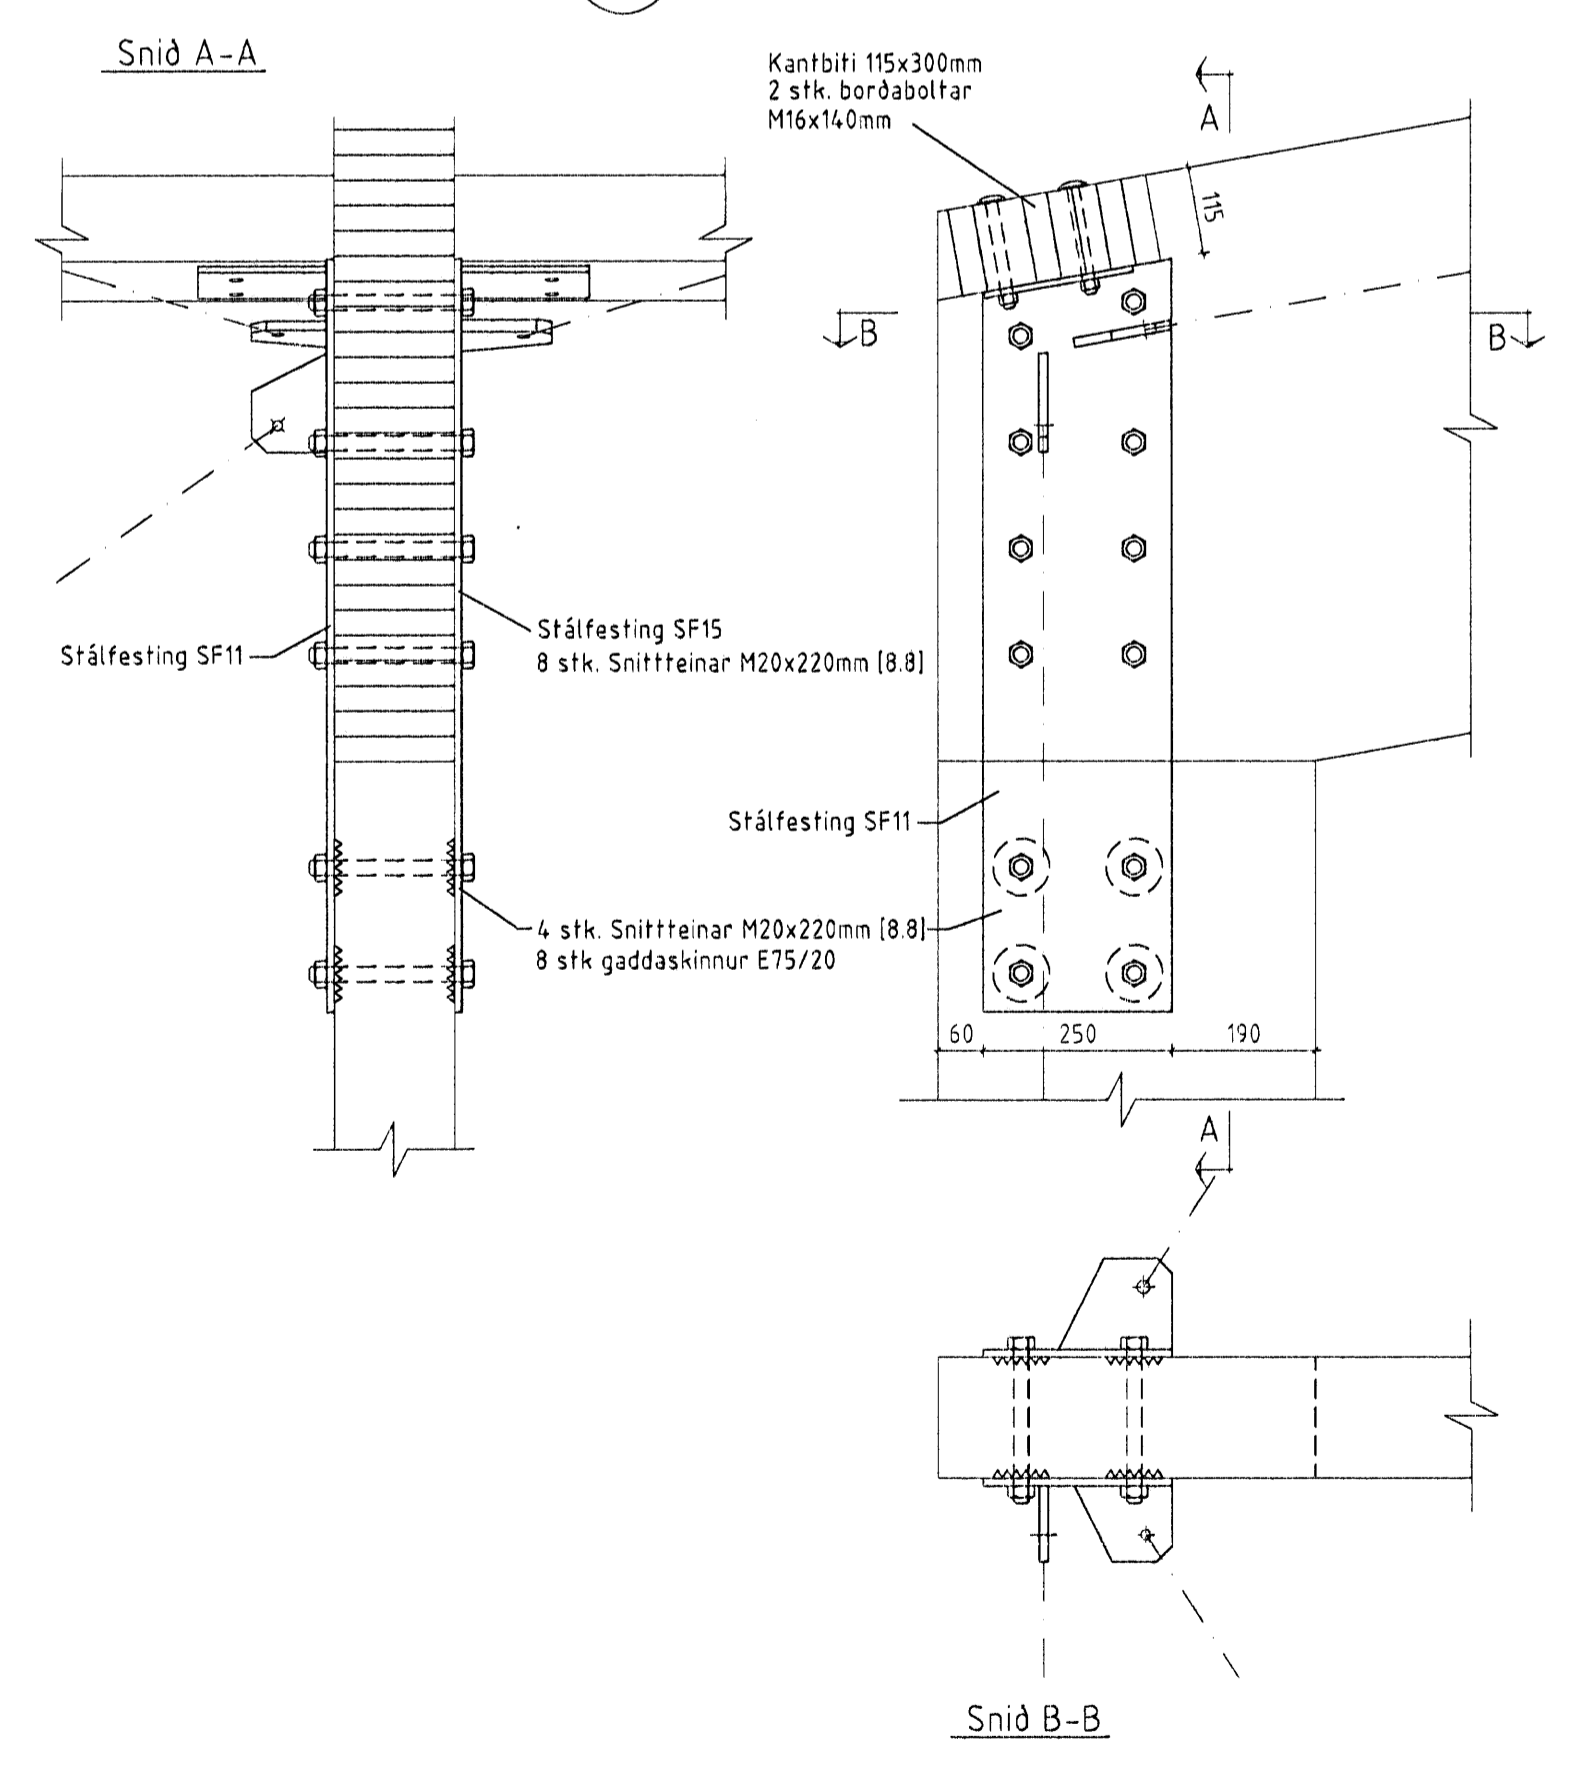

Bygginguáttíni Heitaráttar
 Mjögert ísm
 1.9 FEB 2008
JOS

Dversnið A Mkv. 1:50

Sérmynd 14 Mkv. 1:10

Snið A-A

Sérmynd 12 Mkv. 1:10

Sérmynd 11 Mkv. 1:10

Sérmynd 13 Mkv. 1:10

ÖLL AFNOT OG AFRITUN TEIKNINGAR AD HLUTA EDA Í HEILD ER HÁÐ SKRIFLEGU LEYFI LÍMTRÉVIRNETS EHF.