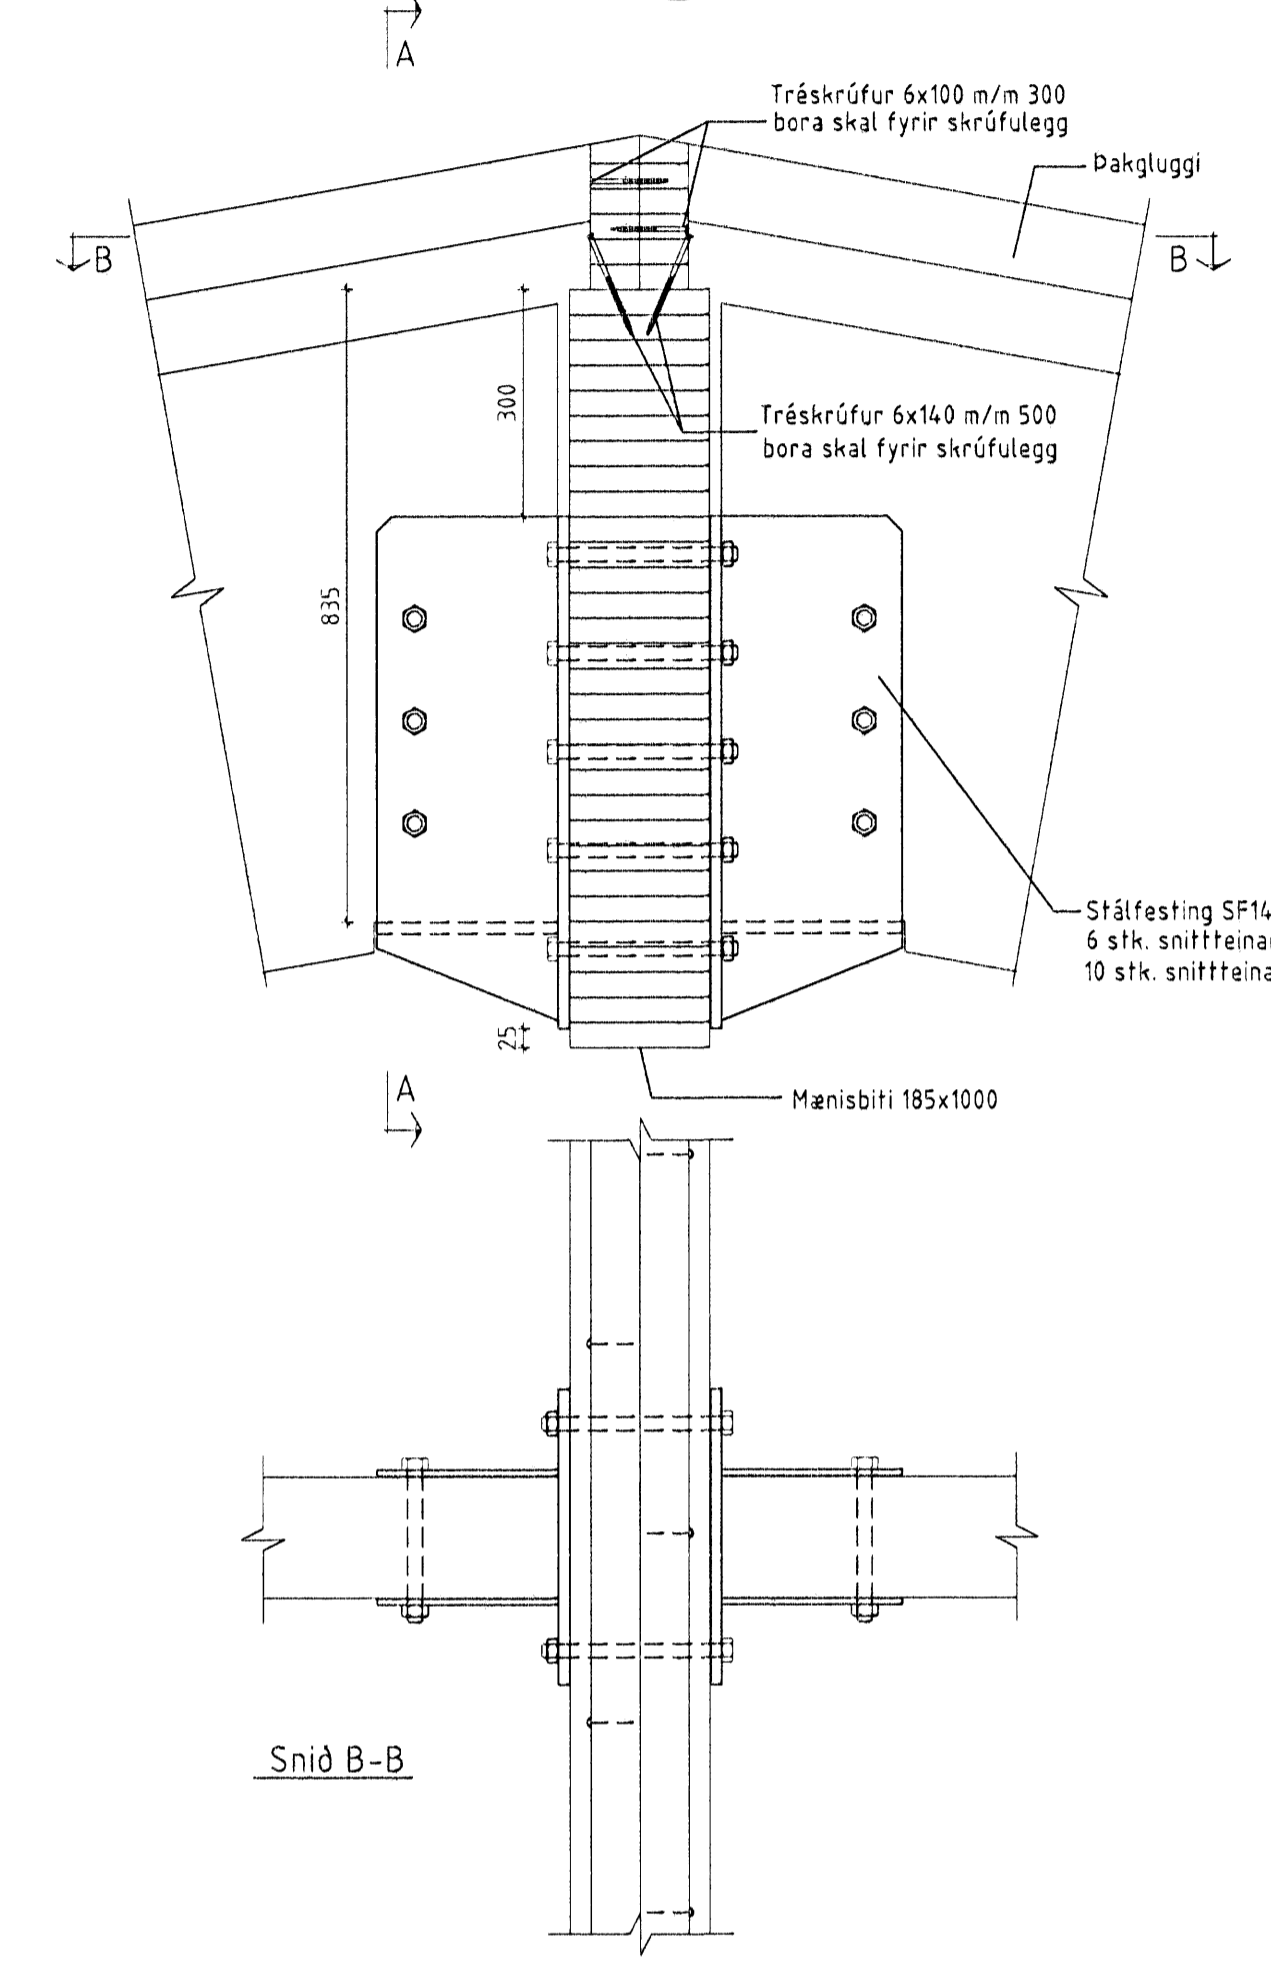

Bygginguáttíni Heitaráttar
 Mjögert ísm
 1.9 FEB 2008
JOS

Dversnið A Mkv. 1:50

Sérmynd 14 Mkv. 1:10

Snið A-A

Sérmynd 12 Mkv. 1:10

Sérmynd 11 Mkv. 1:10

Sérmynd 13 Mkv. 1:10

ÖLL AFNOT OG AFRITUN TEIKNINGAR AD HLUTA EDA Í HEILD ER HÁÐ SKRIFLEGU LEYFI LÍMTRÉVIRNETS EHF.