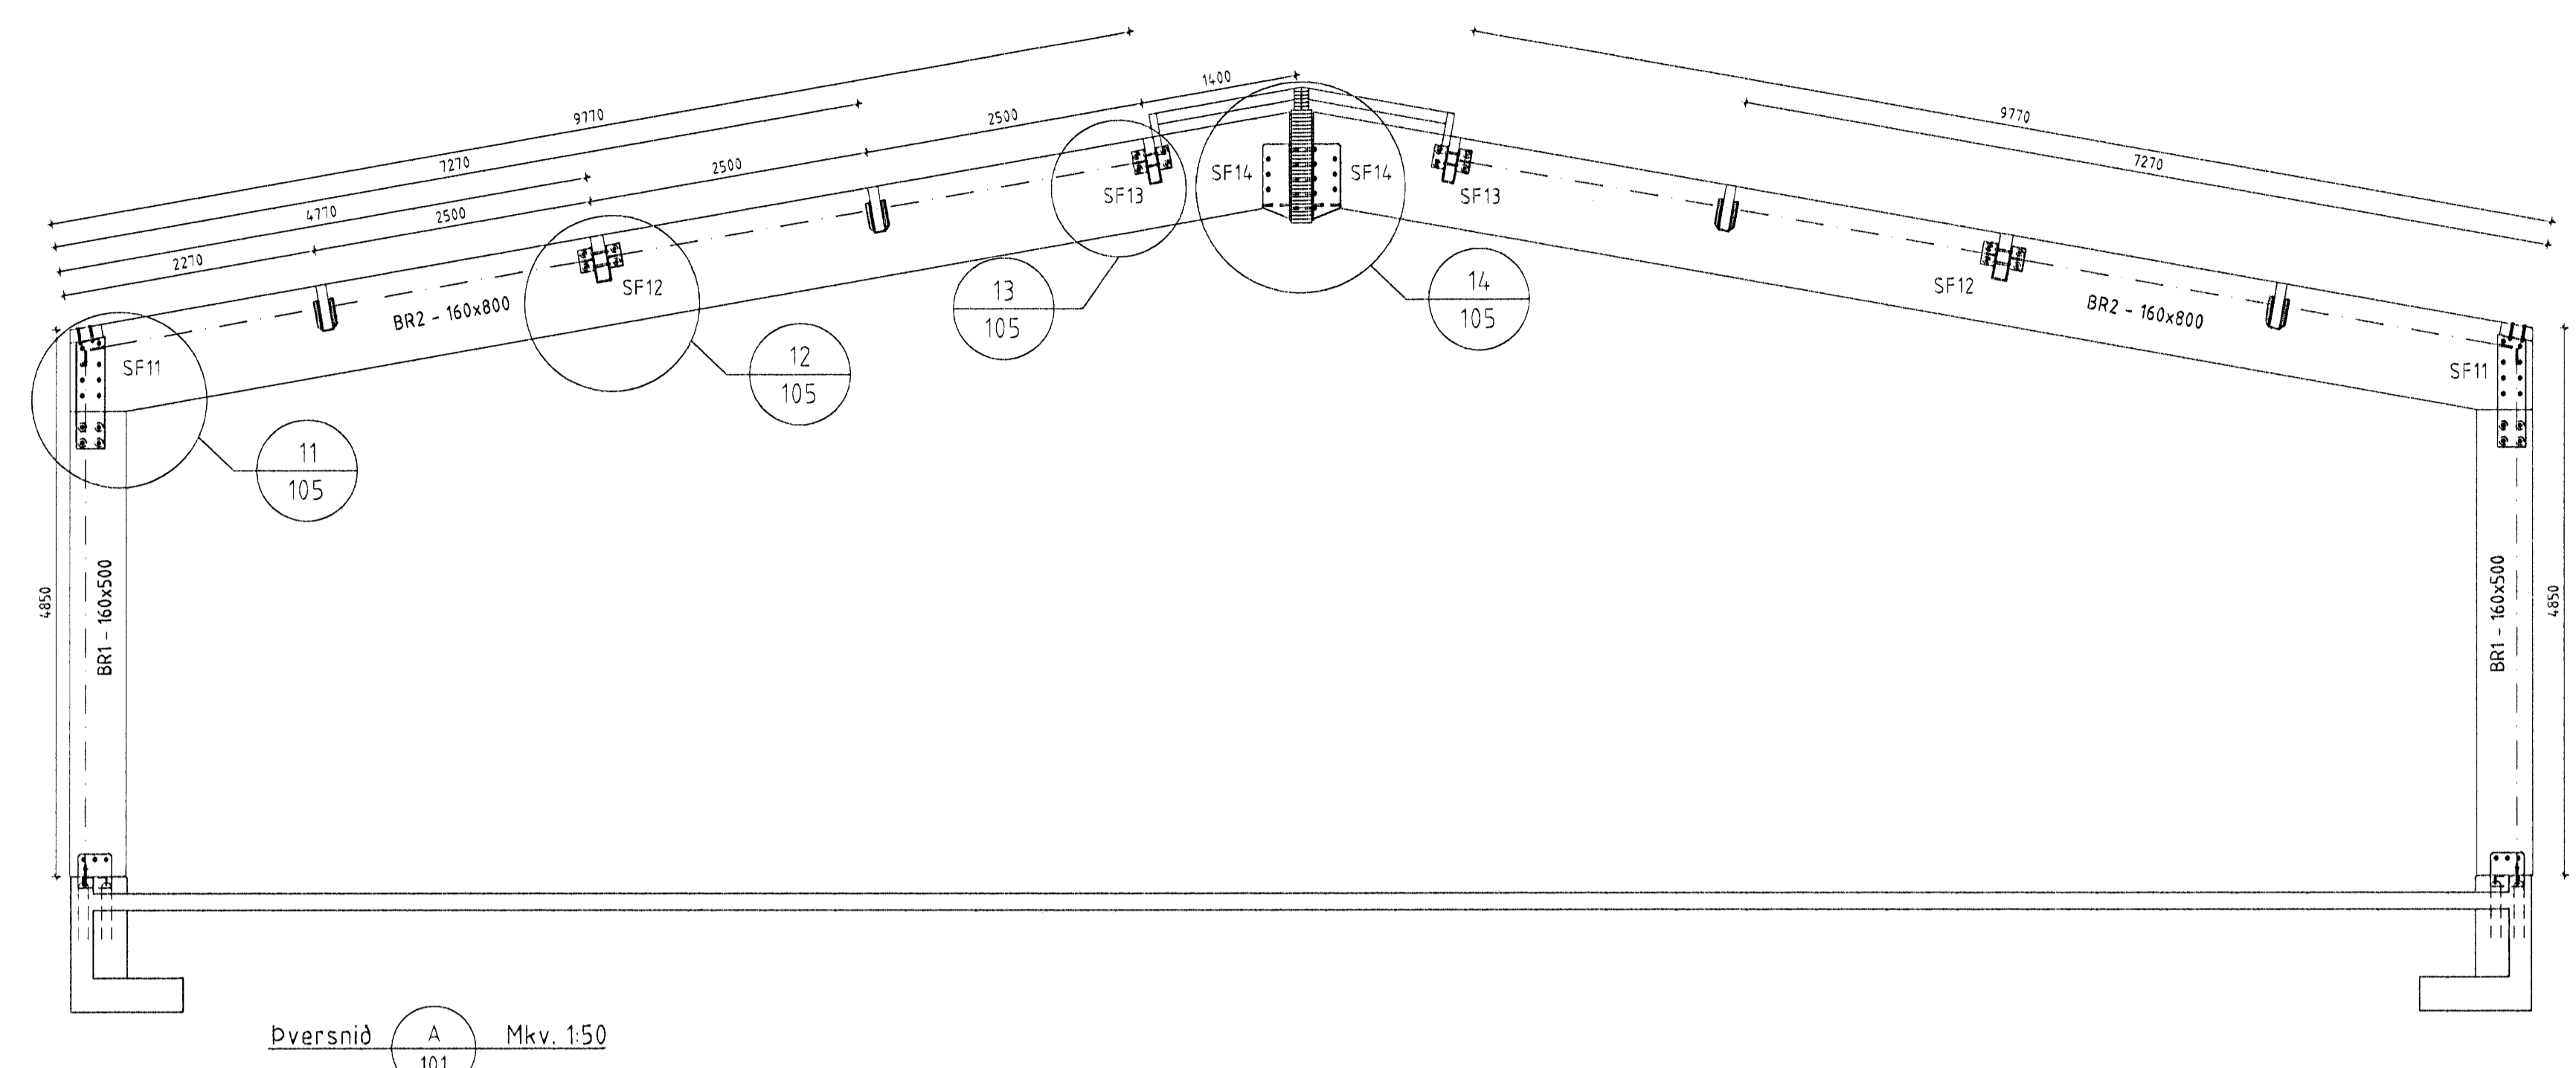

Sérmynd 12 Mkv. 1:10

Bygginguáttíni Heitaráttar
Mjögert ísm
1.9 FEB 2008
JOS

Dversnið A Mkv. 1:50