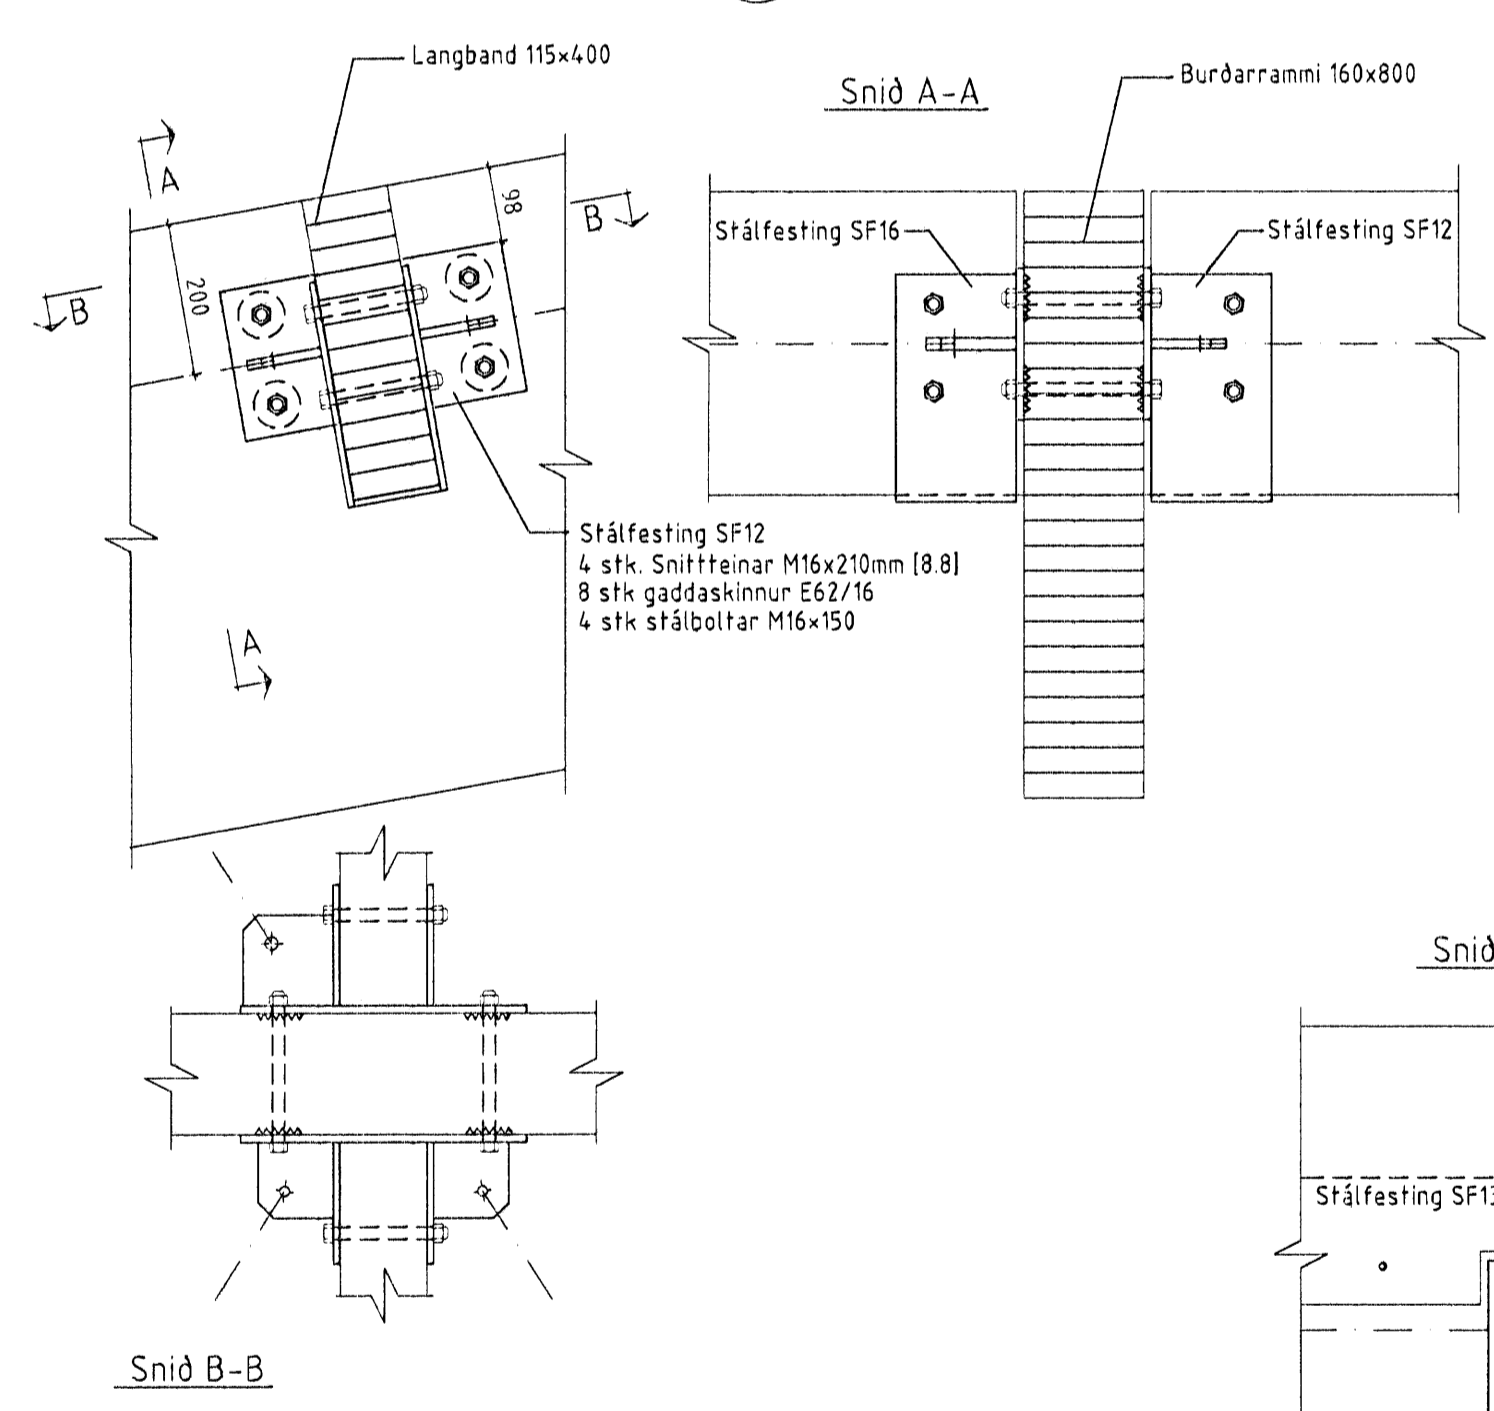

Bygginguáttíni Heitaráttar
 Mjögert ísm
 1.9 FEB 2008
JOS

Dversnið A Mkv. 1:50

Sérmynd 14 Mkv. 1:10

Snið A-A

Sérmynd 12 Mkv. 1:10

Sérmynd 11 Mkv. 1:10

Sérmynd 13 Mkv. 1:10

ÖLL AFNOT OG AFRITUN TEIKNINGAR AD HLUTA EDA Í HEILD ER HÁÐ SKRIFLEGU LEYFI LÍMTRÉVIRNETS EHF.