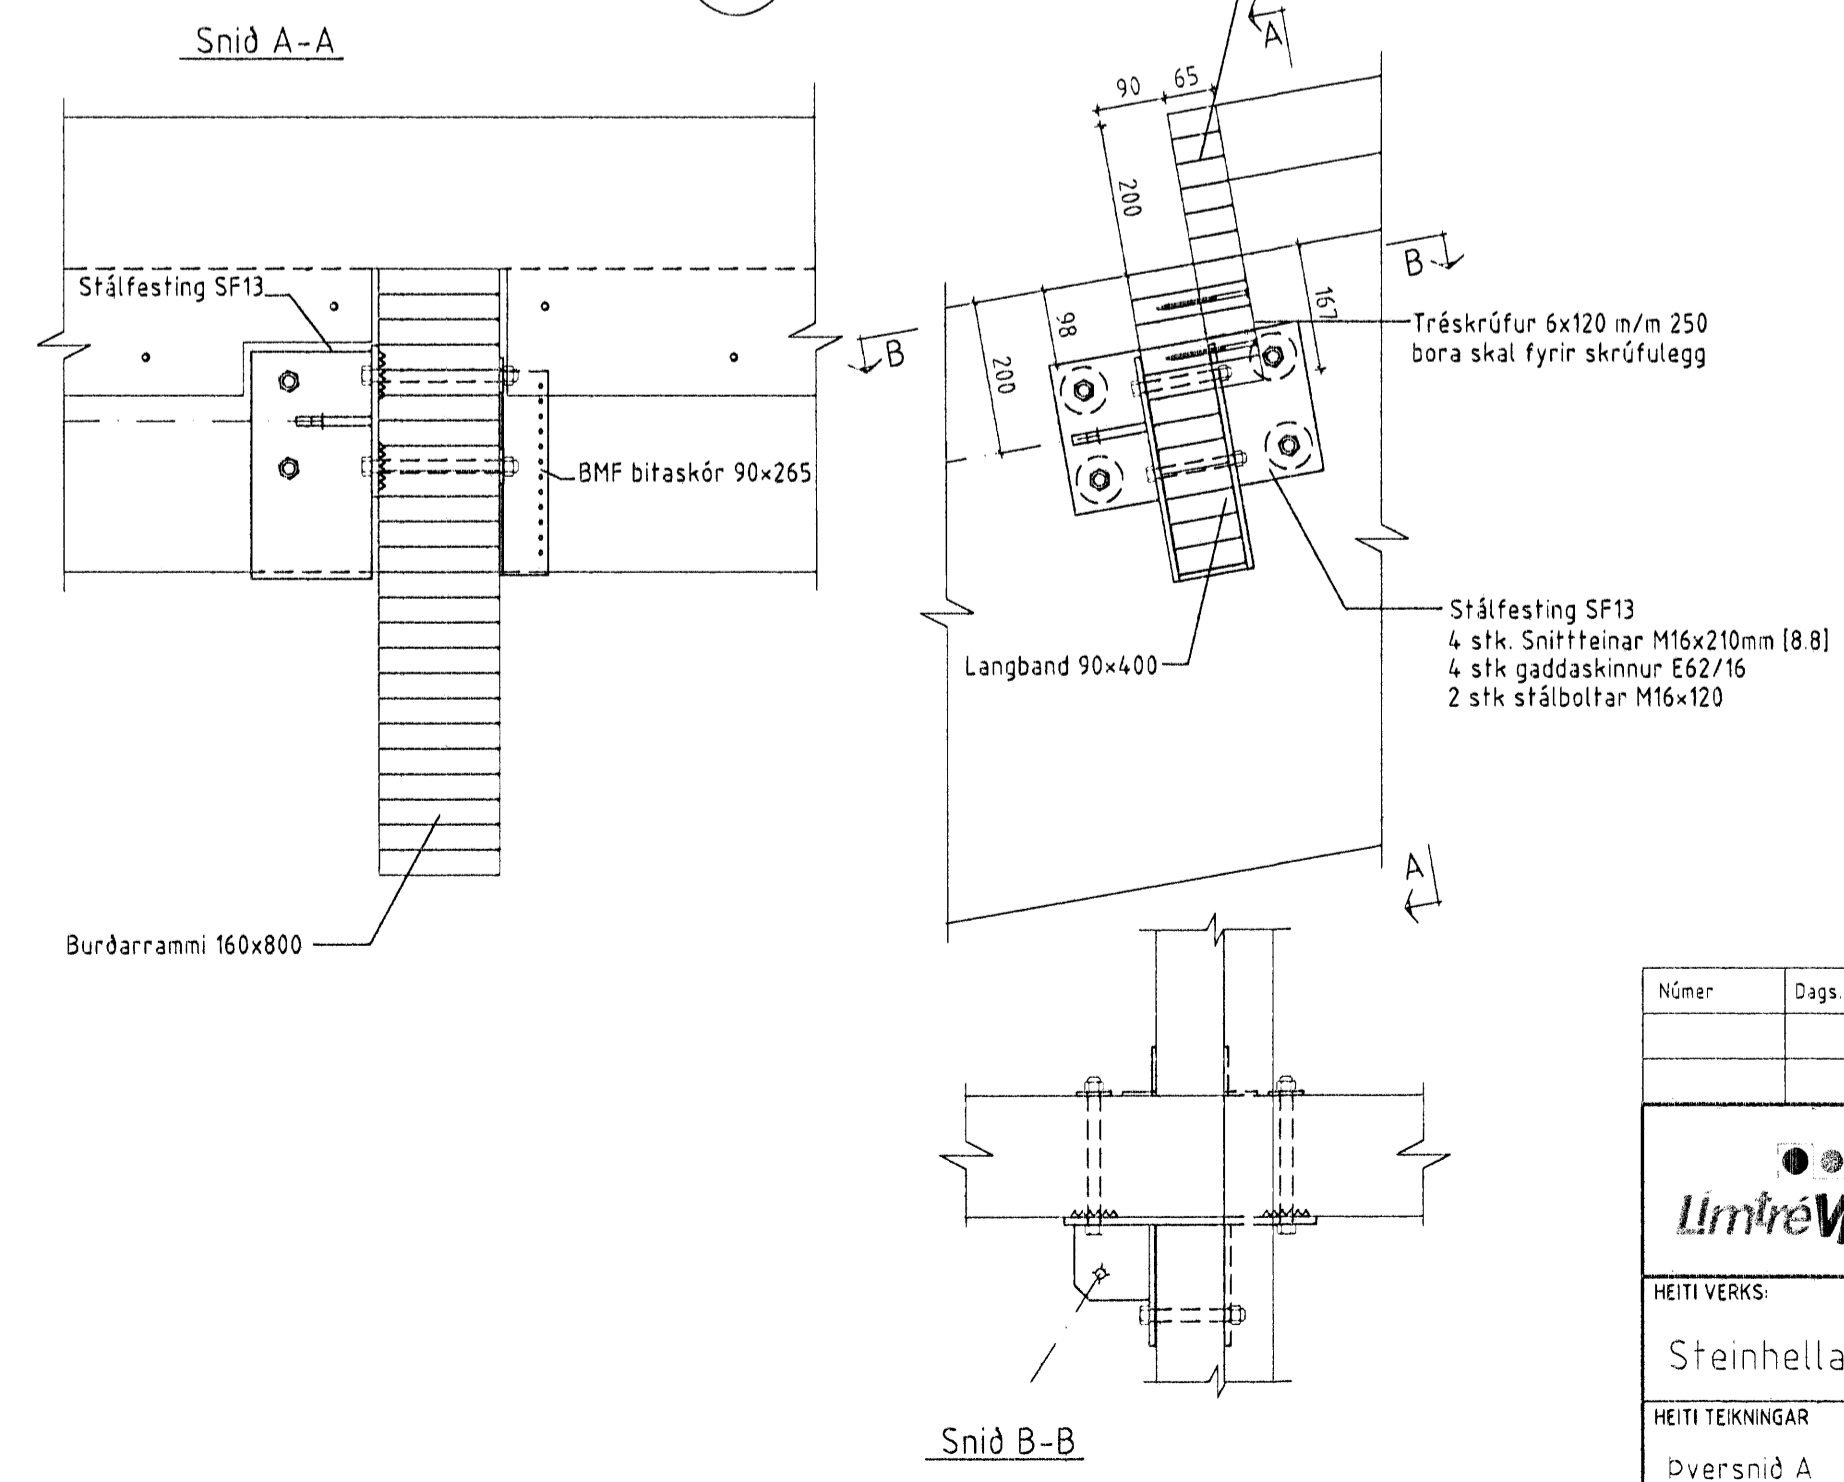

Bygginguáttíni Heitaráttar
 Mjögert ísm
 1.9 FEB 2008
JOS

Dversnið A Mkv. 1:50

Sérmynd 14 Mkv. 1:10

Snið A-A

Sérmynd 12 Mkv. 1:10

Sérmynd 11 Mkv. 1:10

Sérmynd 13 Mkv. 1:10

ÖLL AFNOT OG AFRITUN TEIKNINGAR AD HLUTA EDA Í HEILD ER HÁÐ SKRIFLEGU LEYFI LÍMTRÉVIRNETS EHF.