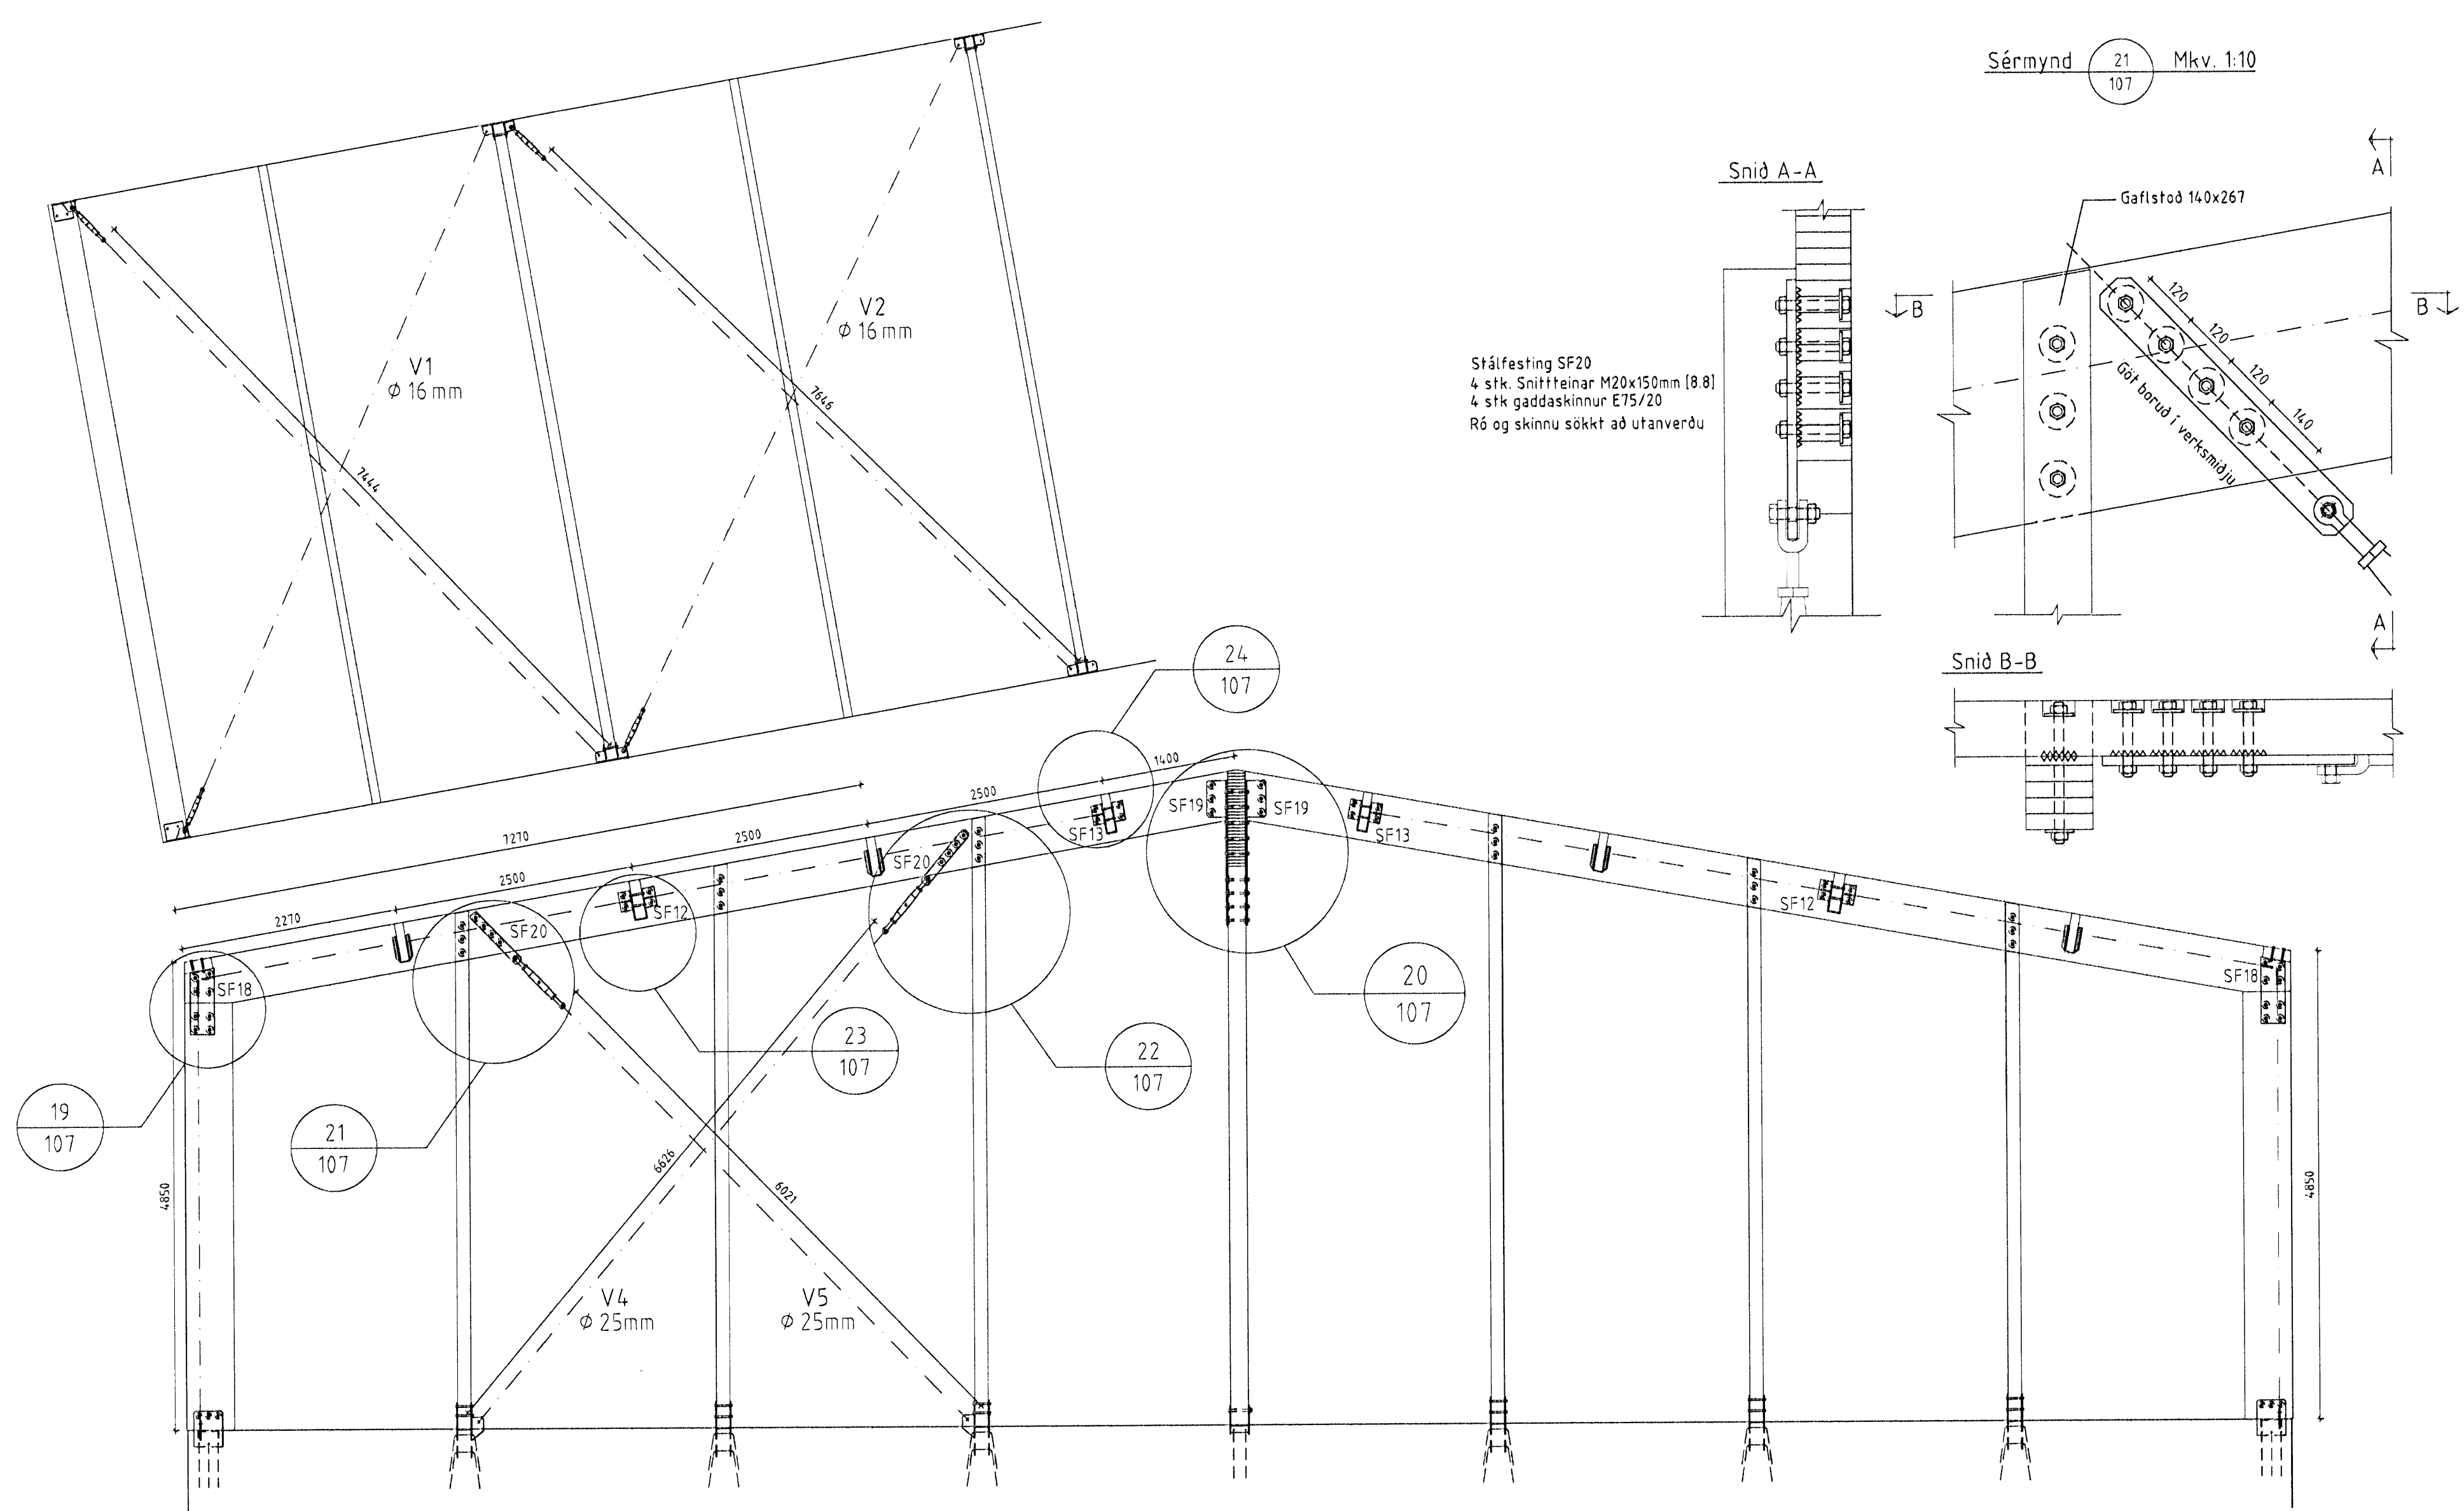

Dversnið C Mkv. 1:50

Byggingaáttunir Húsnáðarfræðingur
19 FEB 2008
VBS