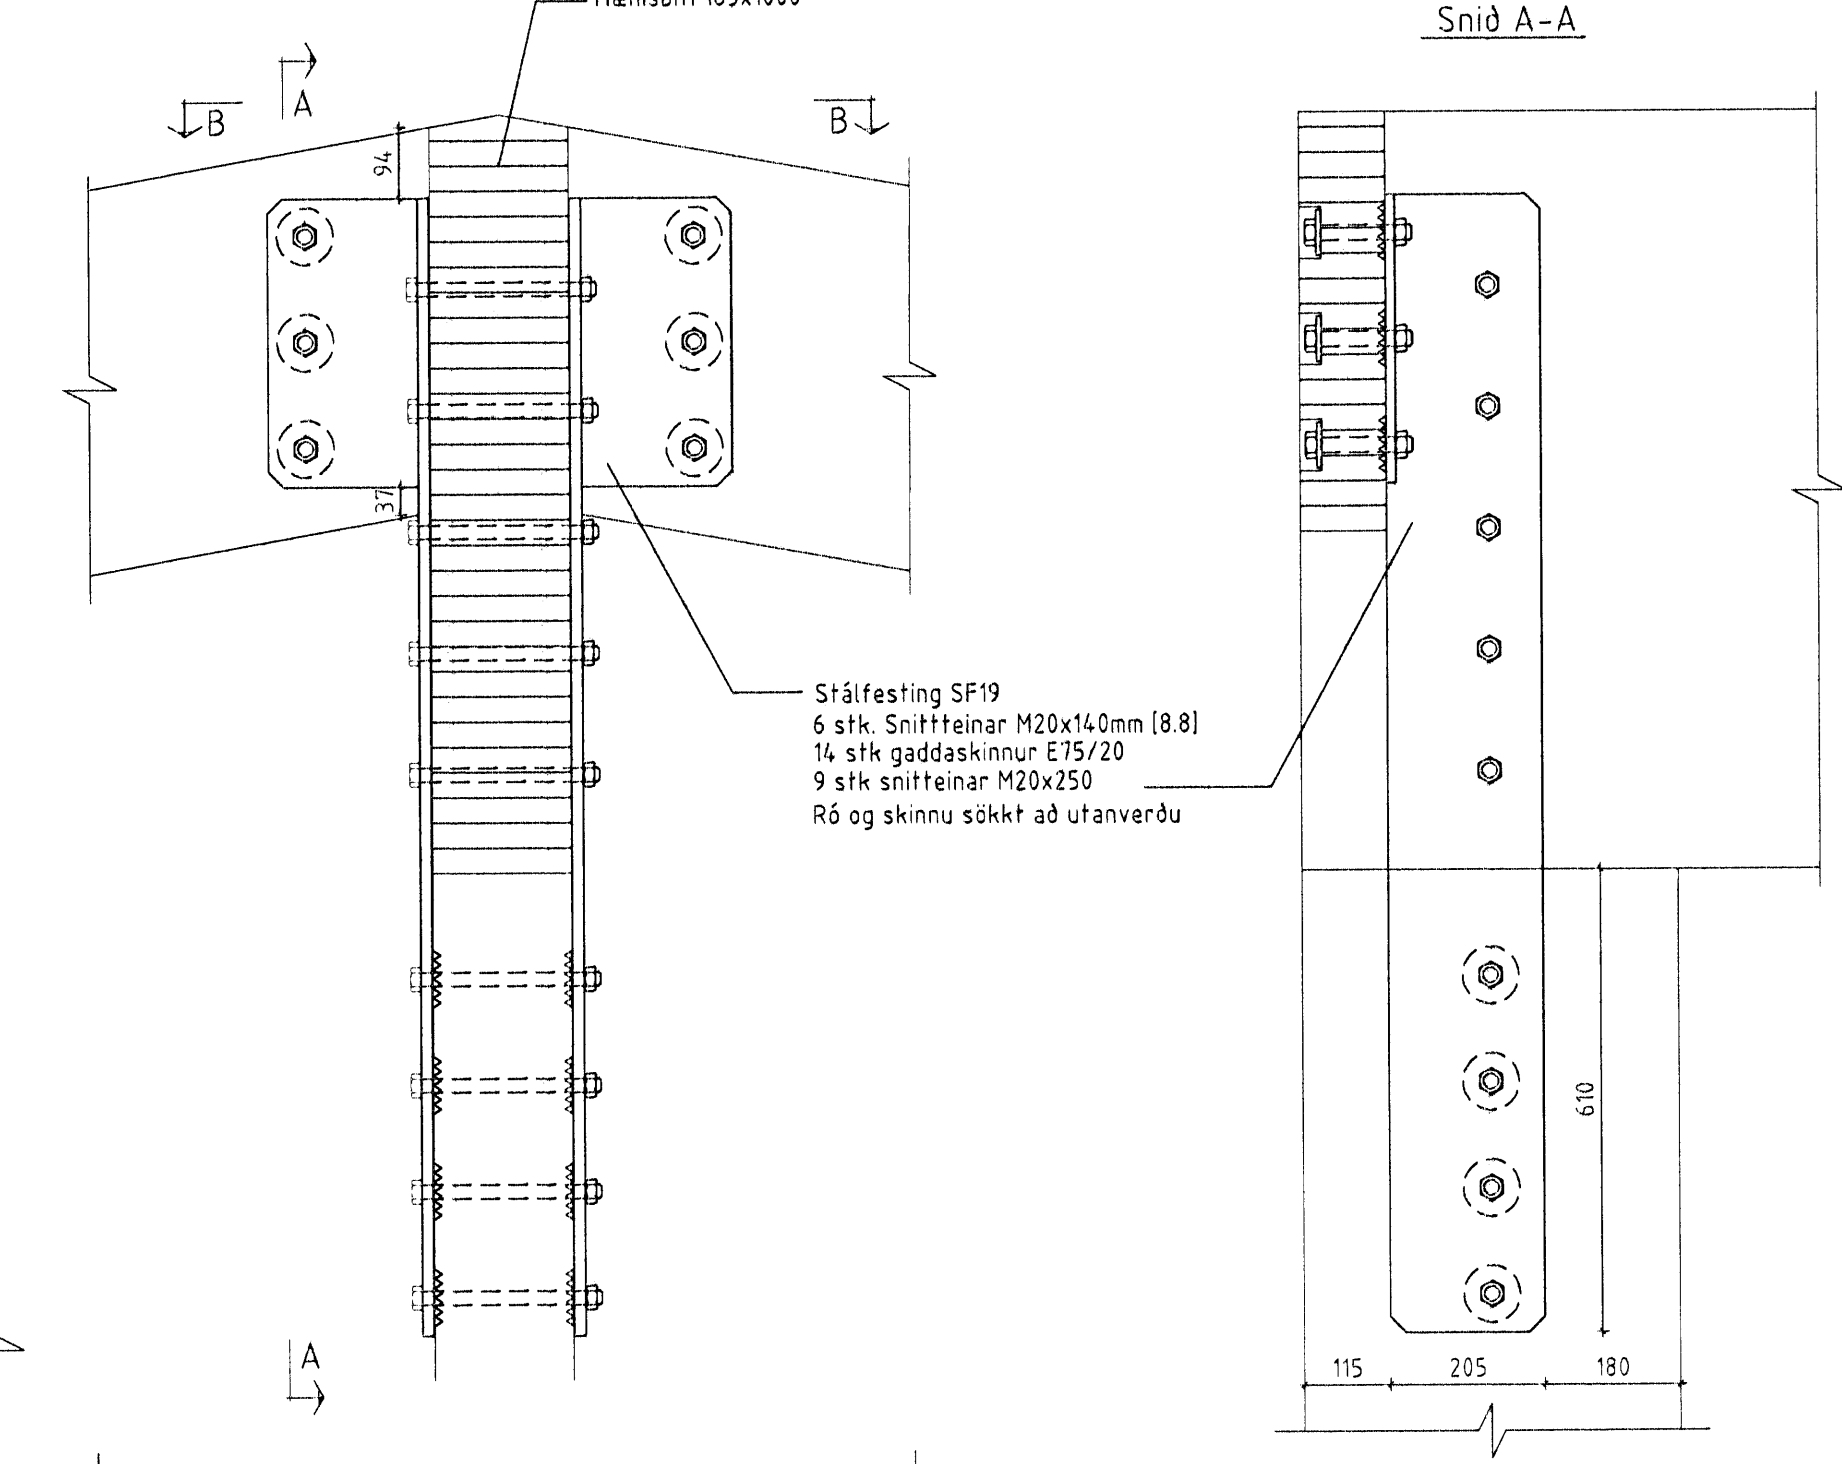

Sérmynd 20 Mkv. 1:10