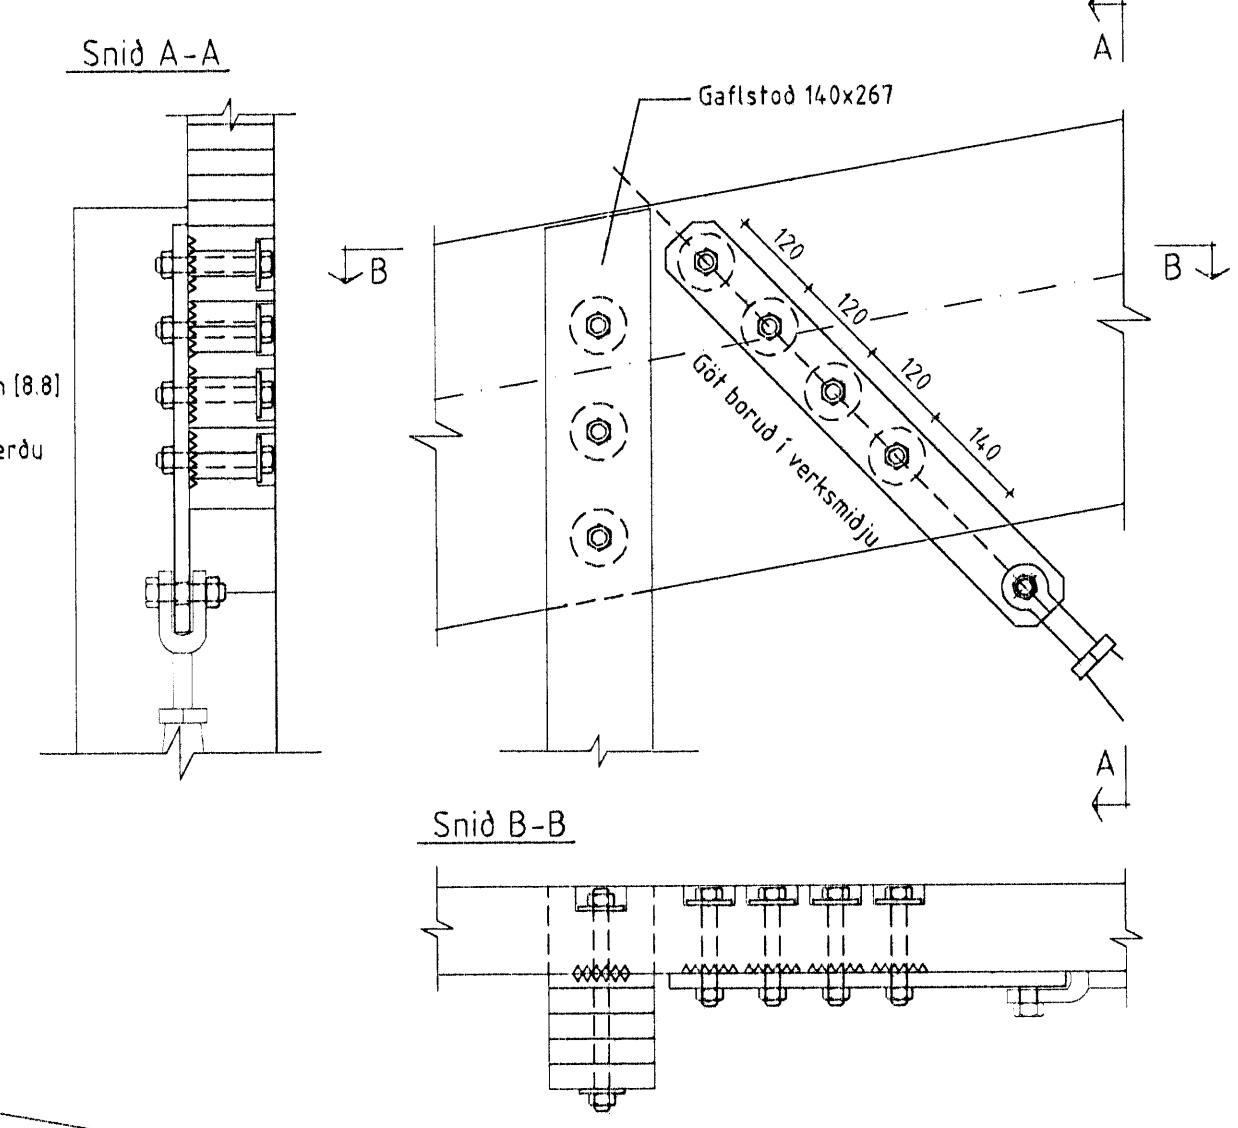

Byggingaáttunir Húsnáðarfræðingur
19 FEB 2008
VBS

Sérmynd 21 Mkv. 1:10

Sérmynd 22 Mkv. 1:10

Sérmynd 20 Mkv. 1:10

Dversnið C Mkv. 1:50

Sérmynd 19 Mkv. 1:10

Sérmynd 23 Mkv. 1:10

Sérmynd 24 Mkv. 1:10

ÖLL AFNOT OG ÁFRITUN TEIKNINGAR AÐ HLUTA EÐA Í HEILD ER HÁÐ SKRIFLEGU LEYF LÍMTRÉVIRNETS EHF.

| | | | |
|------------------------|---------------------------|--------------------|-----------|
| Númer | Dags | Skýring breytingar | Br. af |
| | | | |
| Mkv. | 1:50, 1:10 | DAGS | Júlí 2006 |
| VERKNR. | 2005110020 | ÚTGÁFA NR. | 1 |
| TEIKN. | TVT | REIKN. | YFRF. |
| HEITI VERKS | Steinhella 6 | | |
| HEITI TEIKNINGAR | Dversnið C | | |
| Sérmyndir | | | |
| NAFN HÖNNUNAR | Bjarni Ingbergsson | | |
| ÁRITUN HÖNNUNAR | <i>Bjarni Ingbergsson</i> | | |
| ÁRITUN SAMRÆM HÖNNUNAR | <i>[Signature]</i> | | |
| DAGS. ÁRITUNAR | 19.08.08 | | |
| DAGS. ÁRITUNAR | 5.2.07 | | |