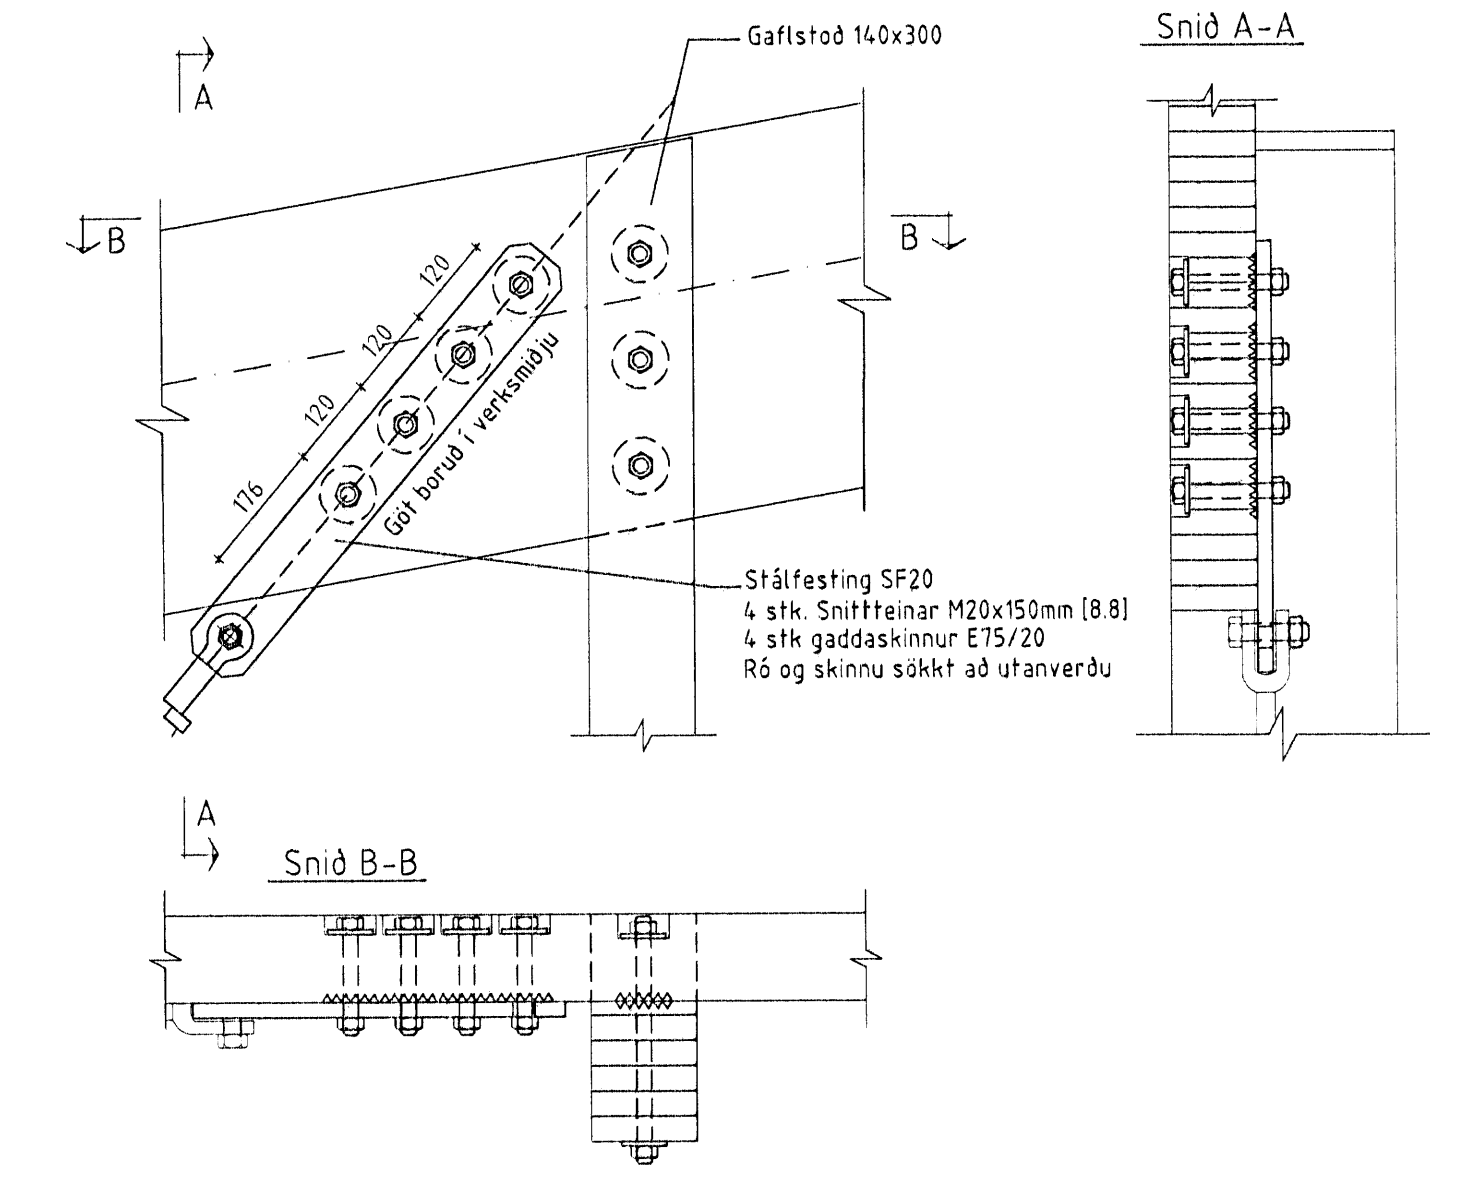

Sérmynd 22 Mkv. 1:10

Sérmynd 20 Mkv. 1:10