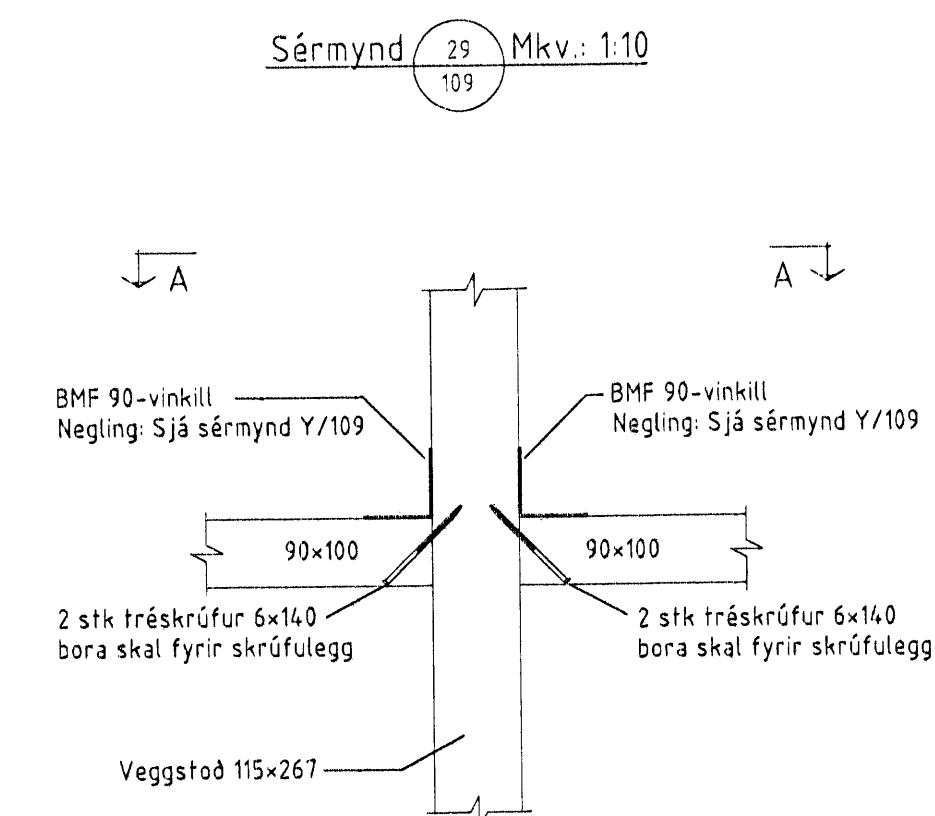

Byggingarhlutur Hálmáttardar
19 FEB 2006
VS

Negling í súlu/bita (nærri enda)
17 stk 40/50 kamsaumur

Negling í súlu/bita (fjarri enda)
16 stk 40/50 kamsaumur

Dar sem biti/stod kemur að hurð eða glugga skal setja 3 stk tréskrúfur 6.0x140mm bora skal fyrir skrúfulegg

Negling í súlu/bita (fjarri enda)
6 stk 40/50 kamsaumur

Negling í súlu/bita (nærri enda)
6 stk 40/50 kamsaumur

ÖLL AFNOT OG AFRITUN TEIKNINGAR AÐ HLUTA EÐA Í HEILD ER HÁÐ SKRIFLEGGU LEYFI LÍMTRÉVIRNETS EHF.

Númer	Dags	Skýring breytingar	Br. af
<table border="1"> <tr> <td> Tekniheilid Gylfatil 9, 112 Reykjavik Sími 530 6000 Fax 530 6019 </td> <td> MKV. 1:60, 1:10 DAGS. Júlí 2006 TEKN. REKN. TVT </td> <td> VERKNR. 2005110020 DAGS. YFIRP. TVT </td> <td> ÚTGÁFA NR. 1 NR. TEIKNINGAR </td> </tr> <tr> <td colspan="2"> HEITI VERKS Steinhella 6 </td> <td colspan="2"> 109 </td> </tr> <tr> <td colspan="2"> HEITI TEIKNINGAR Hliðar Sérmyndir </td> <td colspan="2"> DAGS. ÁRITUNAR DAGS. ÁRITUNAR </td> </tr> </table>