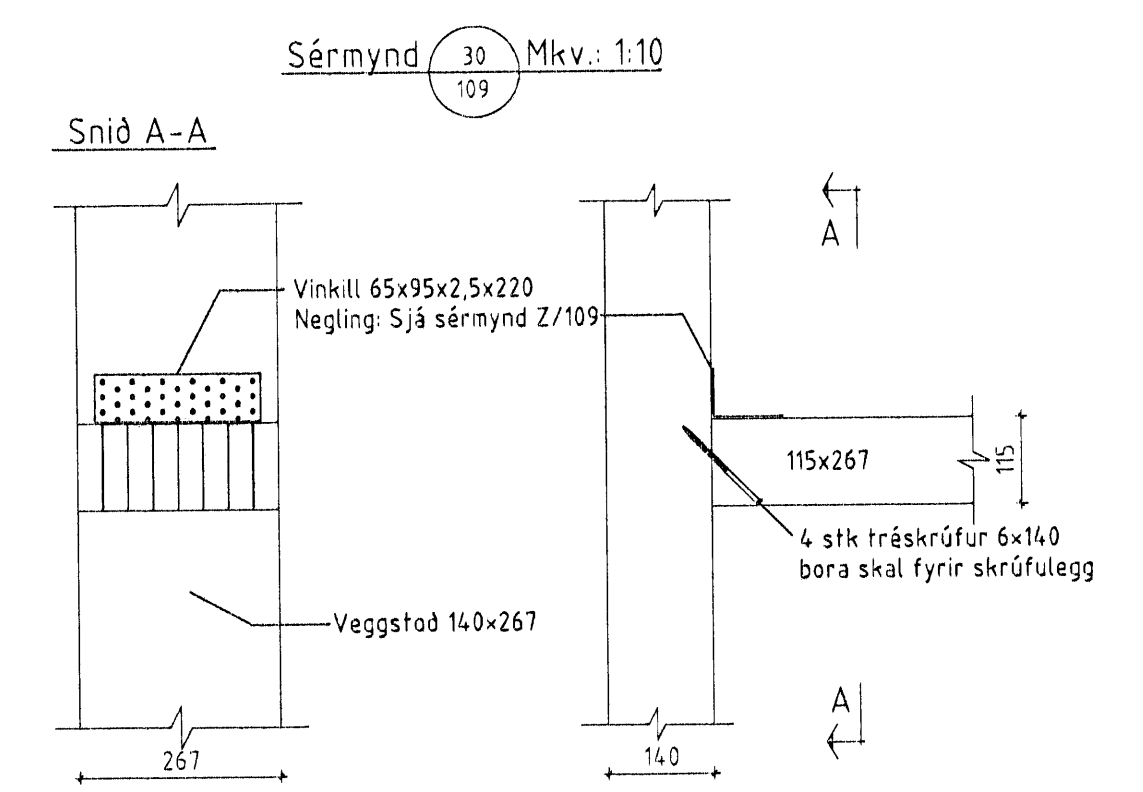

Byggingarhlutur Hálmáttardar
19 FEB 2006
VS

Negling í súlu/bita (nærri enda)
17 stk 40/50 kamsaumur

Negling í súlu/bita (fjarri enda)
16 stk 40/50 kamsaumur

Dar sem biti/stod kemur að hurð eða glugga skal setja 3 stk tréskrúfur 6.0x140mm bora skal fyrir skrúfulegg

Negling í súlu/bita (fjarri enda)
6 stk 40/50 kamsaumur

Negling í súlu/bita (nærri enda)
6 stk 40/50 kamsaumur

ÖLL AFNOT OG AFRITUN TEIKNINGAR AÐ HLUTA EÐA Í HEILD ER HÁÐ SKRIFLEGGU LEYFI LÍMTRÉVIRNETS EHF.

Númer	Dags	Skýring breytingar	Br. af
<table border="1"> <tr> <td> Tekniheilid Gylfatil 9, 112 Reykjavik Sími 530 6000 Fax 530 6019 </td> <td> MKV. 1:60, 1:10 DAGS. Júlí 2006 TEKN. REKN. TVT </td> <td> VERKNR. 2005110020 DAGS. YFIRP. TVT </td> <td> ÚTGÁFA NR. 1 NR. TEIKNINGAR </td> </tr> <tr> <td colspan="2"> HEITI VERKS Steinhella 6 </td> <td colspan="2"> 109 </td> </tr> <tr> <td colspan="2"> HEITI TEIKNINGAR Hliðar Sérmyndir </td> <td colspan="2"> DAGS. ÁRITUNAR DAGS. ÁRITUNAR </td> </tr> </table>