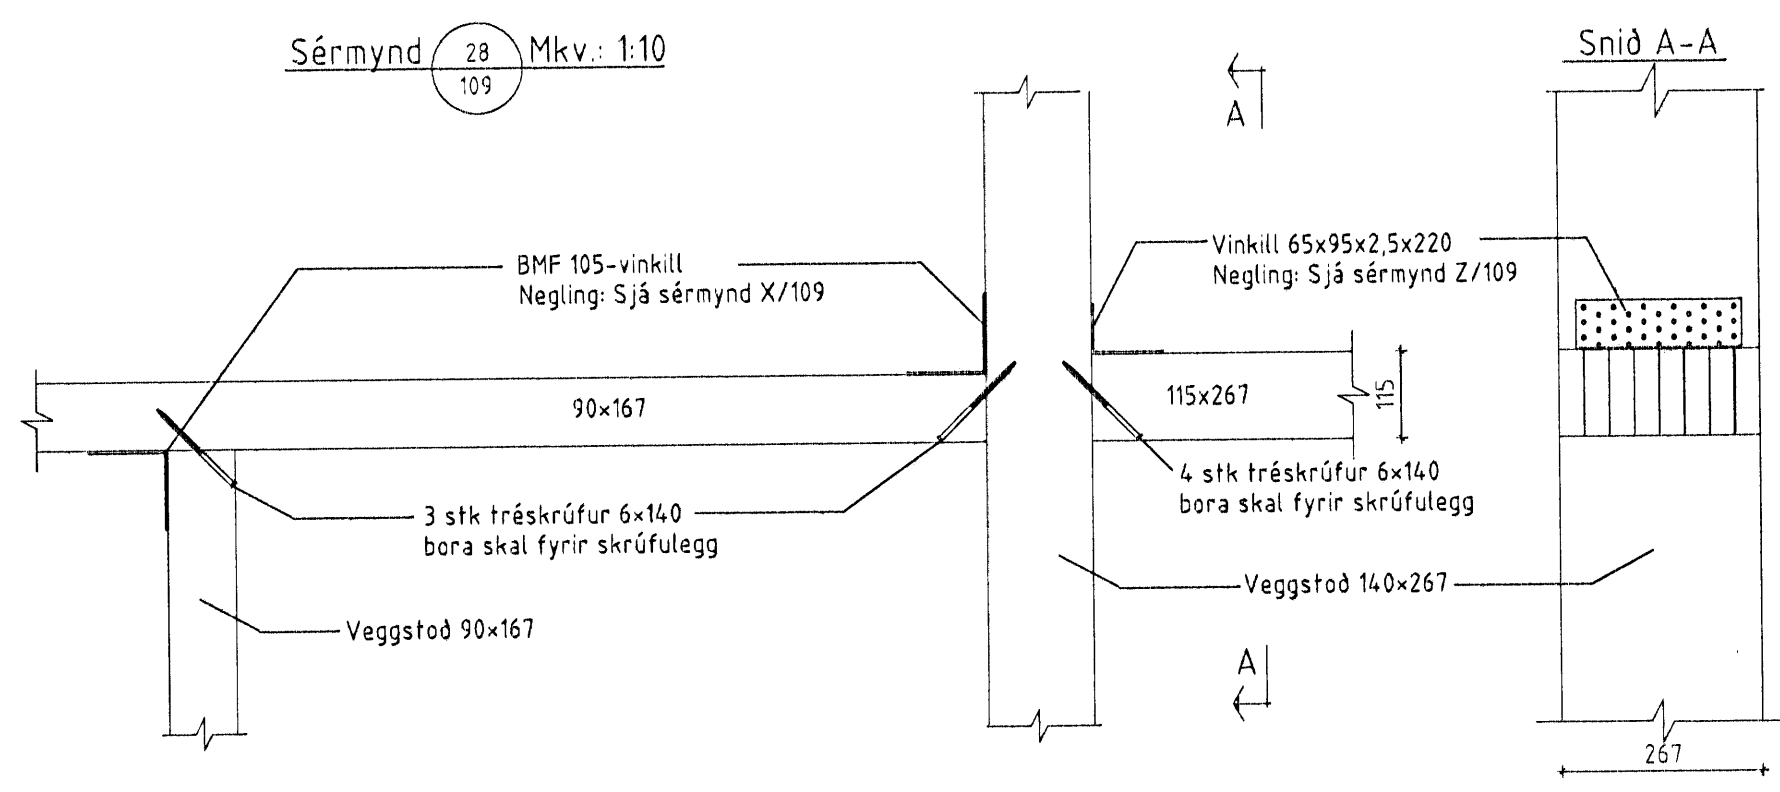

Byggingarhlutur Hálmáttardar
19 FEB 2006
VS

Negling í súlu/bita (nærri enda)
17 stk 40/50 kamsaumur

Negling í súlu/bita (fjarri enda)
16 stk 40/50 kamsaumur

Dar sem biti/stod kemur að hurð eða glugga skal setja 3 stk tréskrúfur 6.0x140mm bora skal fyrir skrúfulegg

Negling í súlu/bita (fjarri enda)
6 stk 40/50 kamsaumur

Negling í súlu/bita (nærri enda)
6 stk 40/50 kamsaumur

ÖLL AFNOT OG AFRITUN TEIKNINGAR AÐ HLUTA EÐA Í HEILD ER HÁÐ SKRIFLEGGU LEYFI LÍMTRÉVIRNETS EHF.

Númer	Dags	Skýring breytingar	Br. af
<table border="1"> <tr> <td> Tekniheilid Gylfatil 9, 112 Reykjavik Sími 530 6000 Fax 530 6019 </td> <td> MKV. 1:60, 1:10 DAGS. Júlí 2006 TEKN. REKN. TVT </td> <td> VERKNR. 2005110020 DAGS. YFIRP. TVT </td> <td> ÚTGÁFA NR. 1 NR. TEIKNINGAR </td> </tr> <tr> <td colspan="2"> HEITI VERKS Steinhella 6 </td> <td colspan="2"> 109 </td> </tr> <tr> <td colspan="2"> HEITI TEIKNINGAR Hliðar Sérmyndir </td> <td colspan="2"> DAGS. ÁRITUNAR DAGS. ÁRITUNAR </td> </tr> </table>