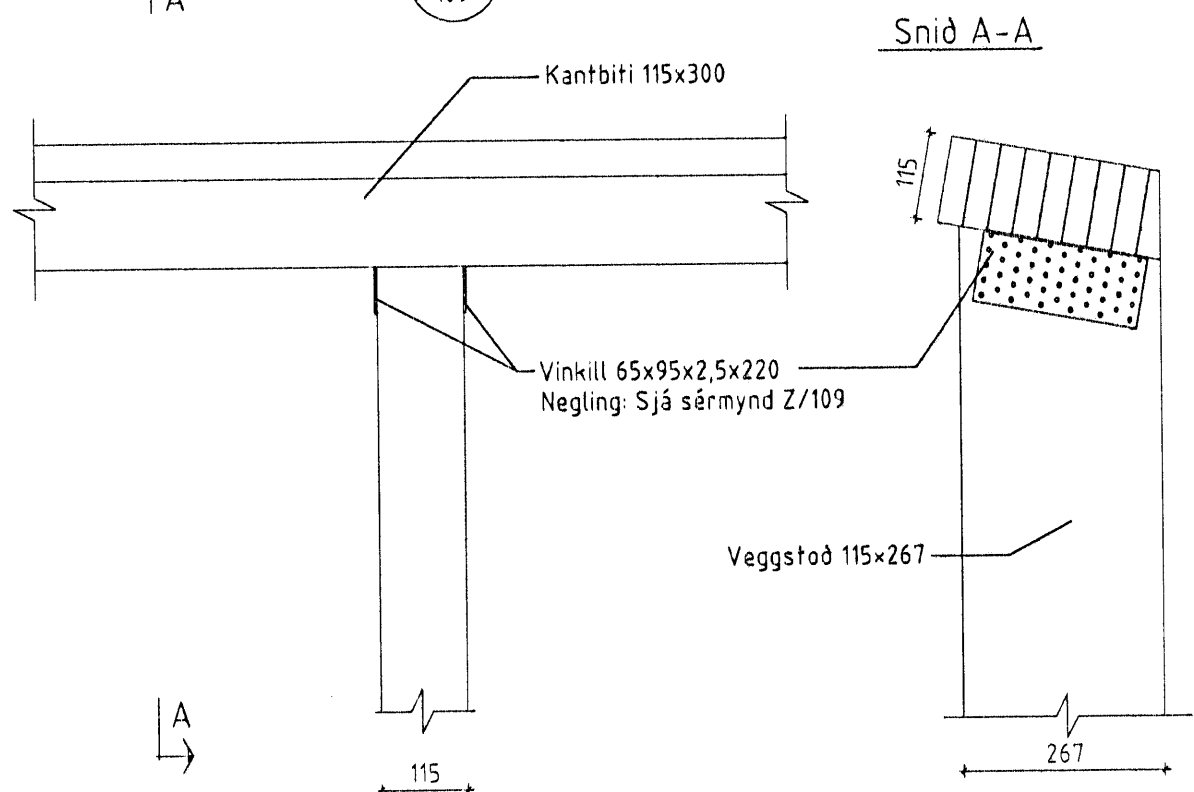

Hliðarmynd Austur - Mkv.: 1:60

Sérmynd 27 Mkv.: 1:10