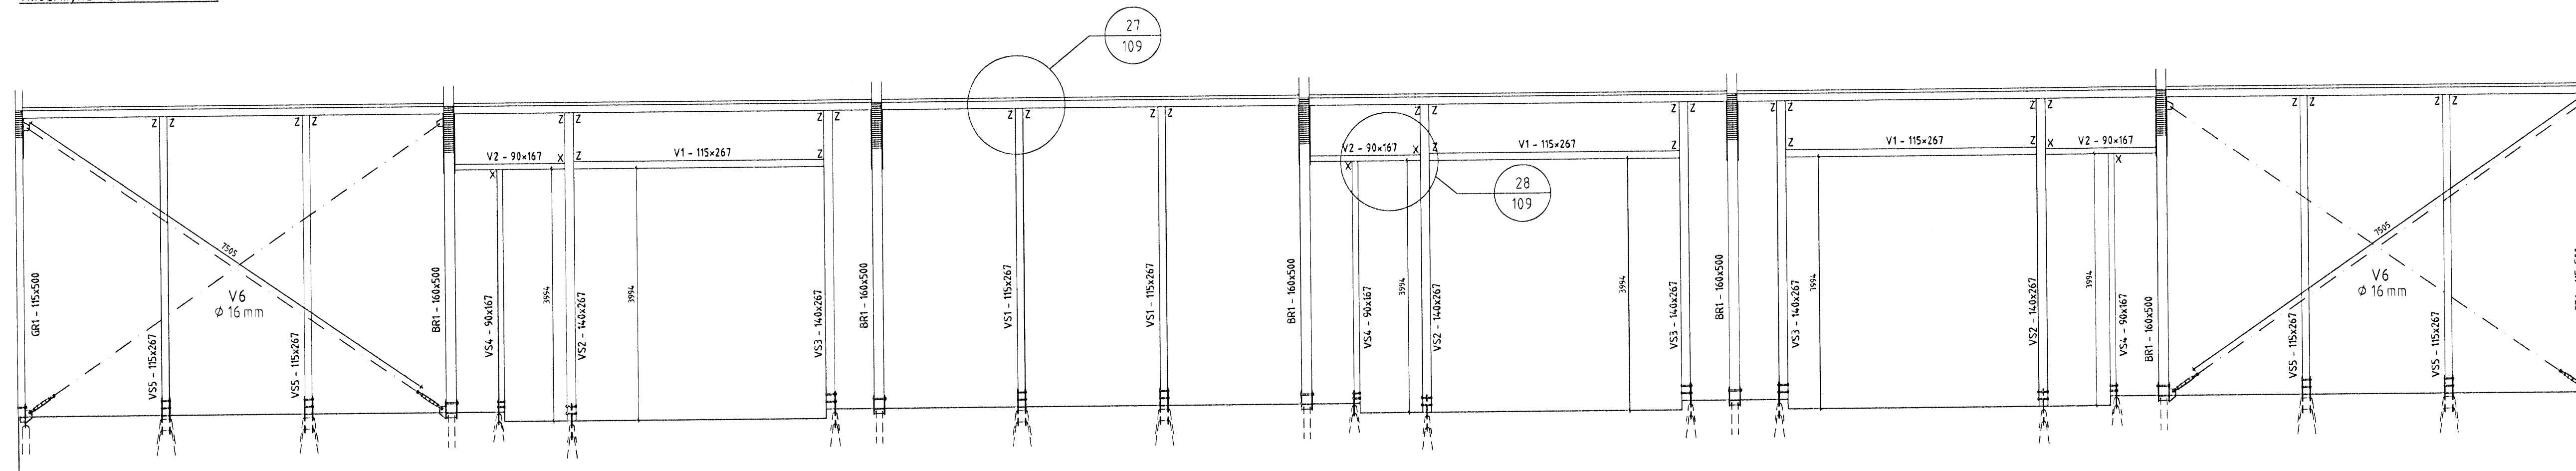

Hliðarmynd Vestur - Mkv.: 1:60

Sérmynd 28 Mkv.: 1:10

Sérmynd 29 Mkv.: 1:10

Sérmynd 30 Mkv.: 1:10