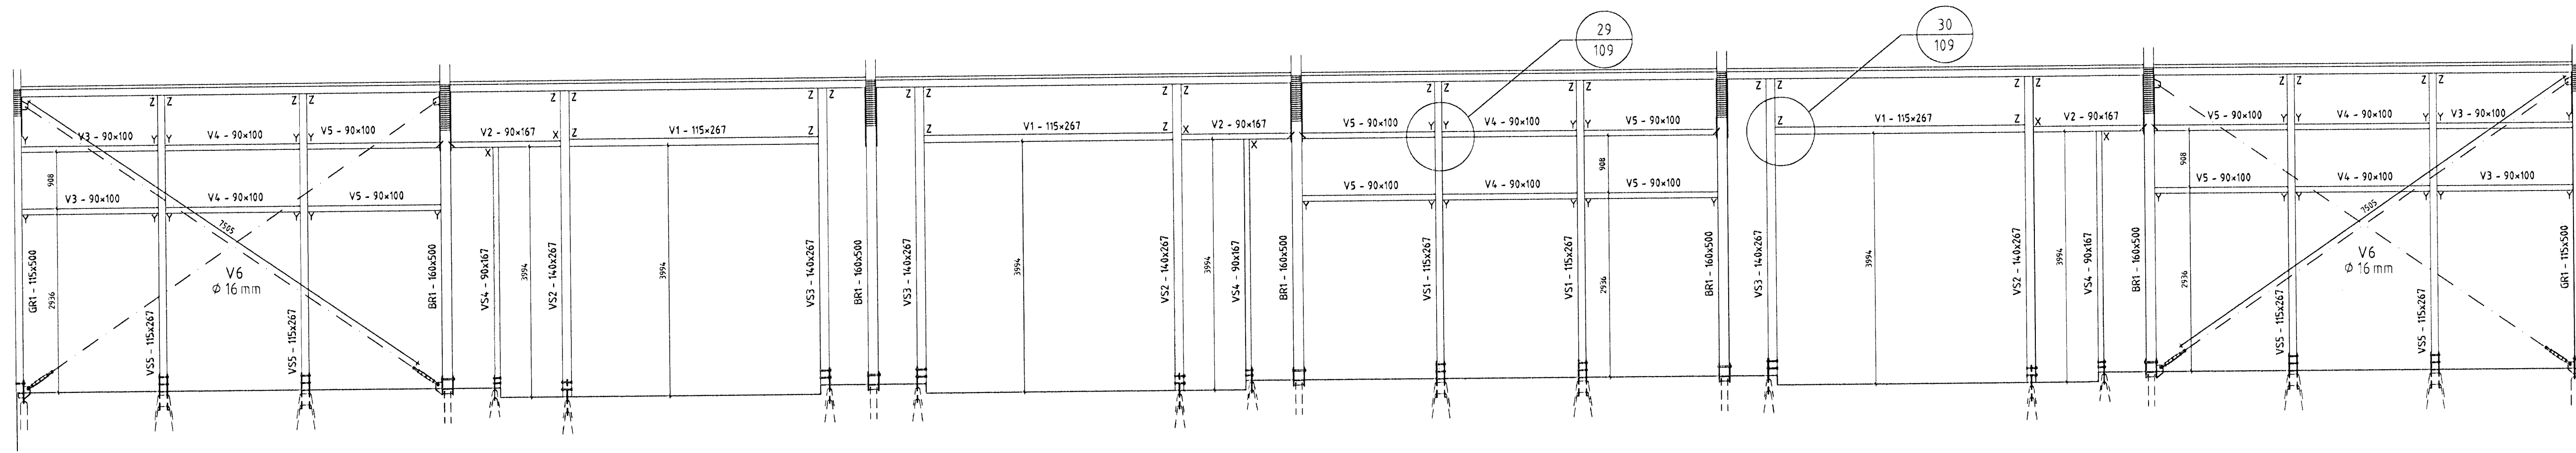

Byggingarhlutur Hálmáttardar
19 FEB 2006
VS