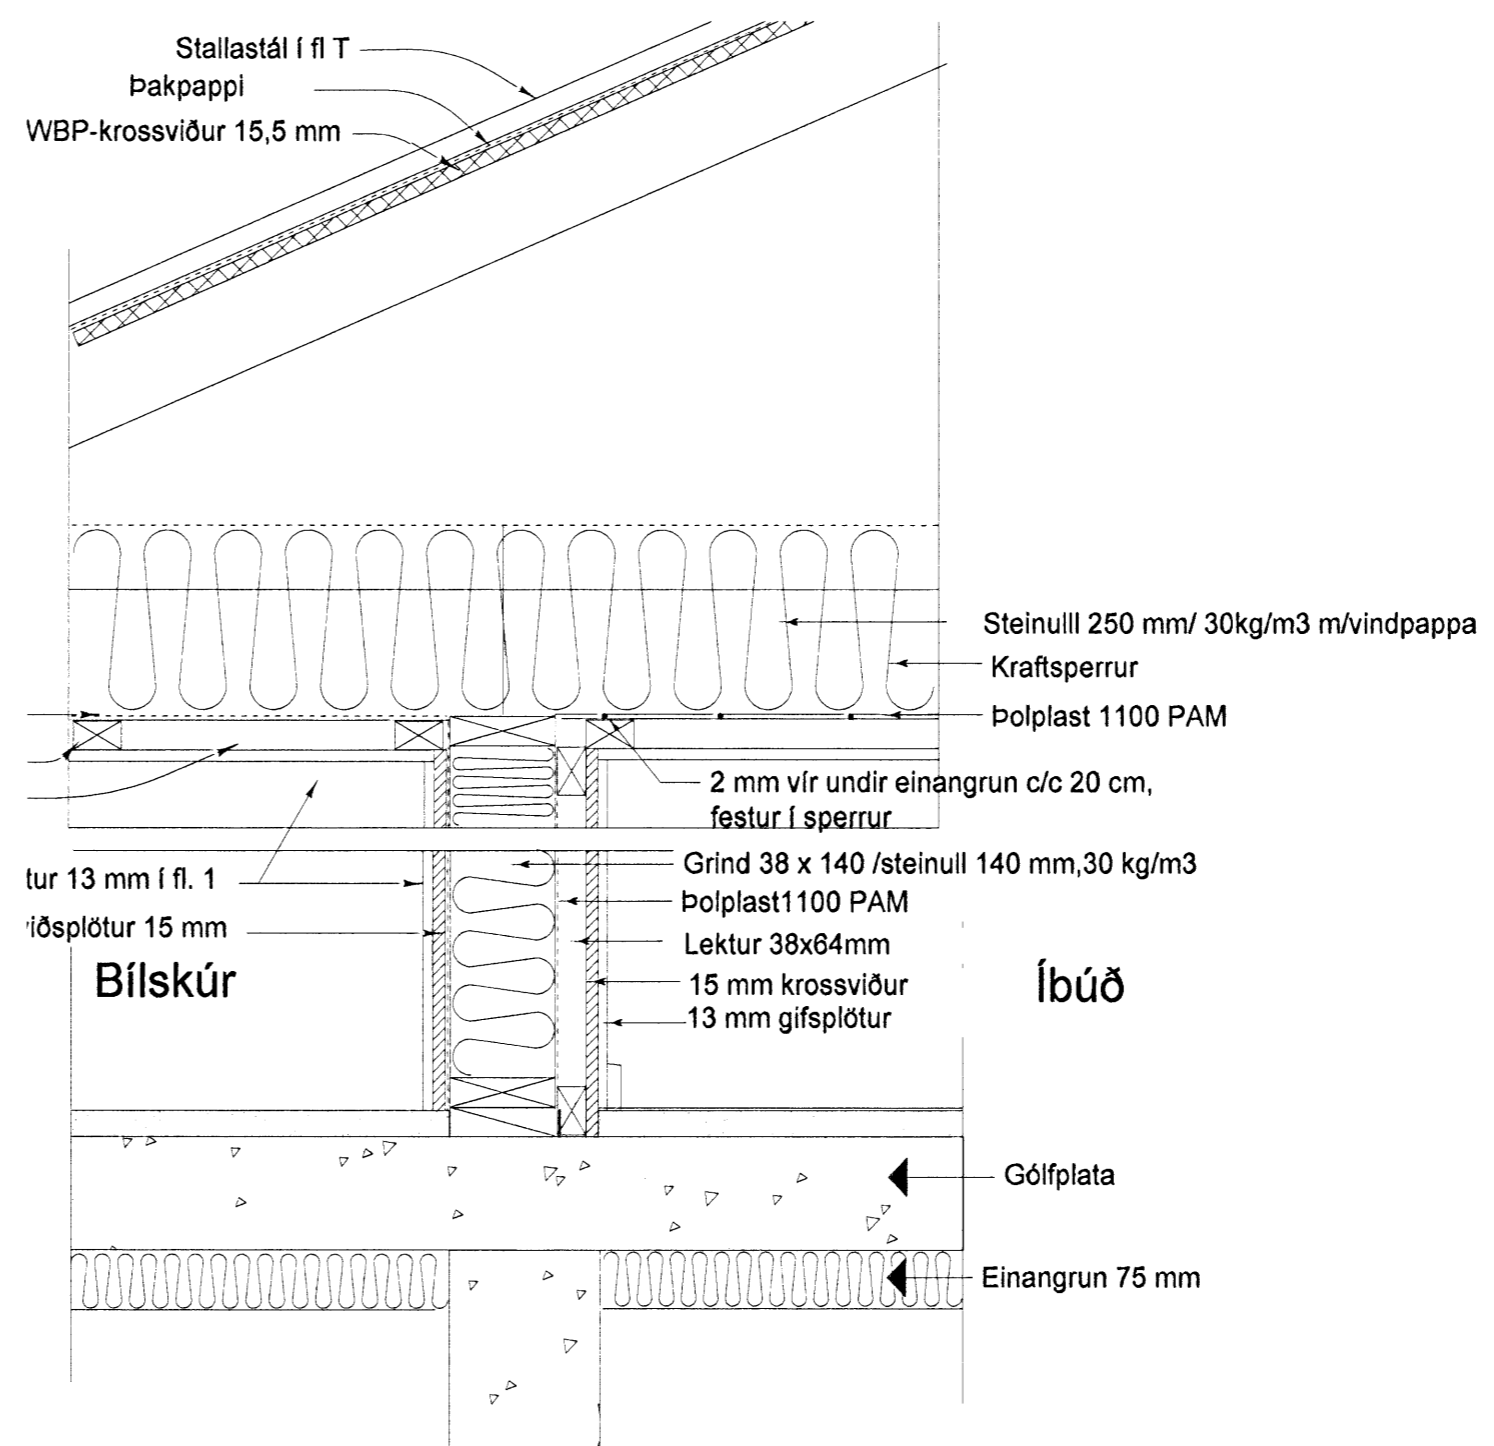

LÓÐRÉTTUR SKURÐUR Í MÆNI, 1:10

LÓÐRÉTTIR SKURÐIR 1:10

ELDVARNAVEGGUR EI-60, MILLI ÍBÚÐAR OG BÍLSKÚRS LÓÐRÉTTUR SKURÐUR 1:10

HUGVERK HÖNNUNARÞJÓNUSTA  
STEFÁN INGÓLFBSSON ARKITEKT  
Laxalind 2-stefanlax2@simnet.is s: 848-1316