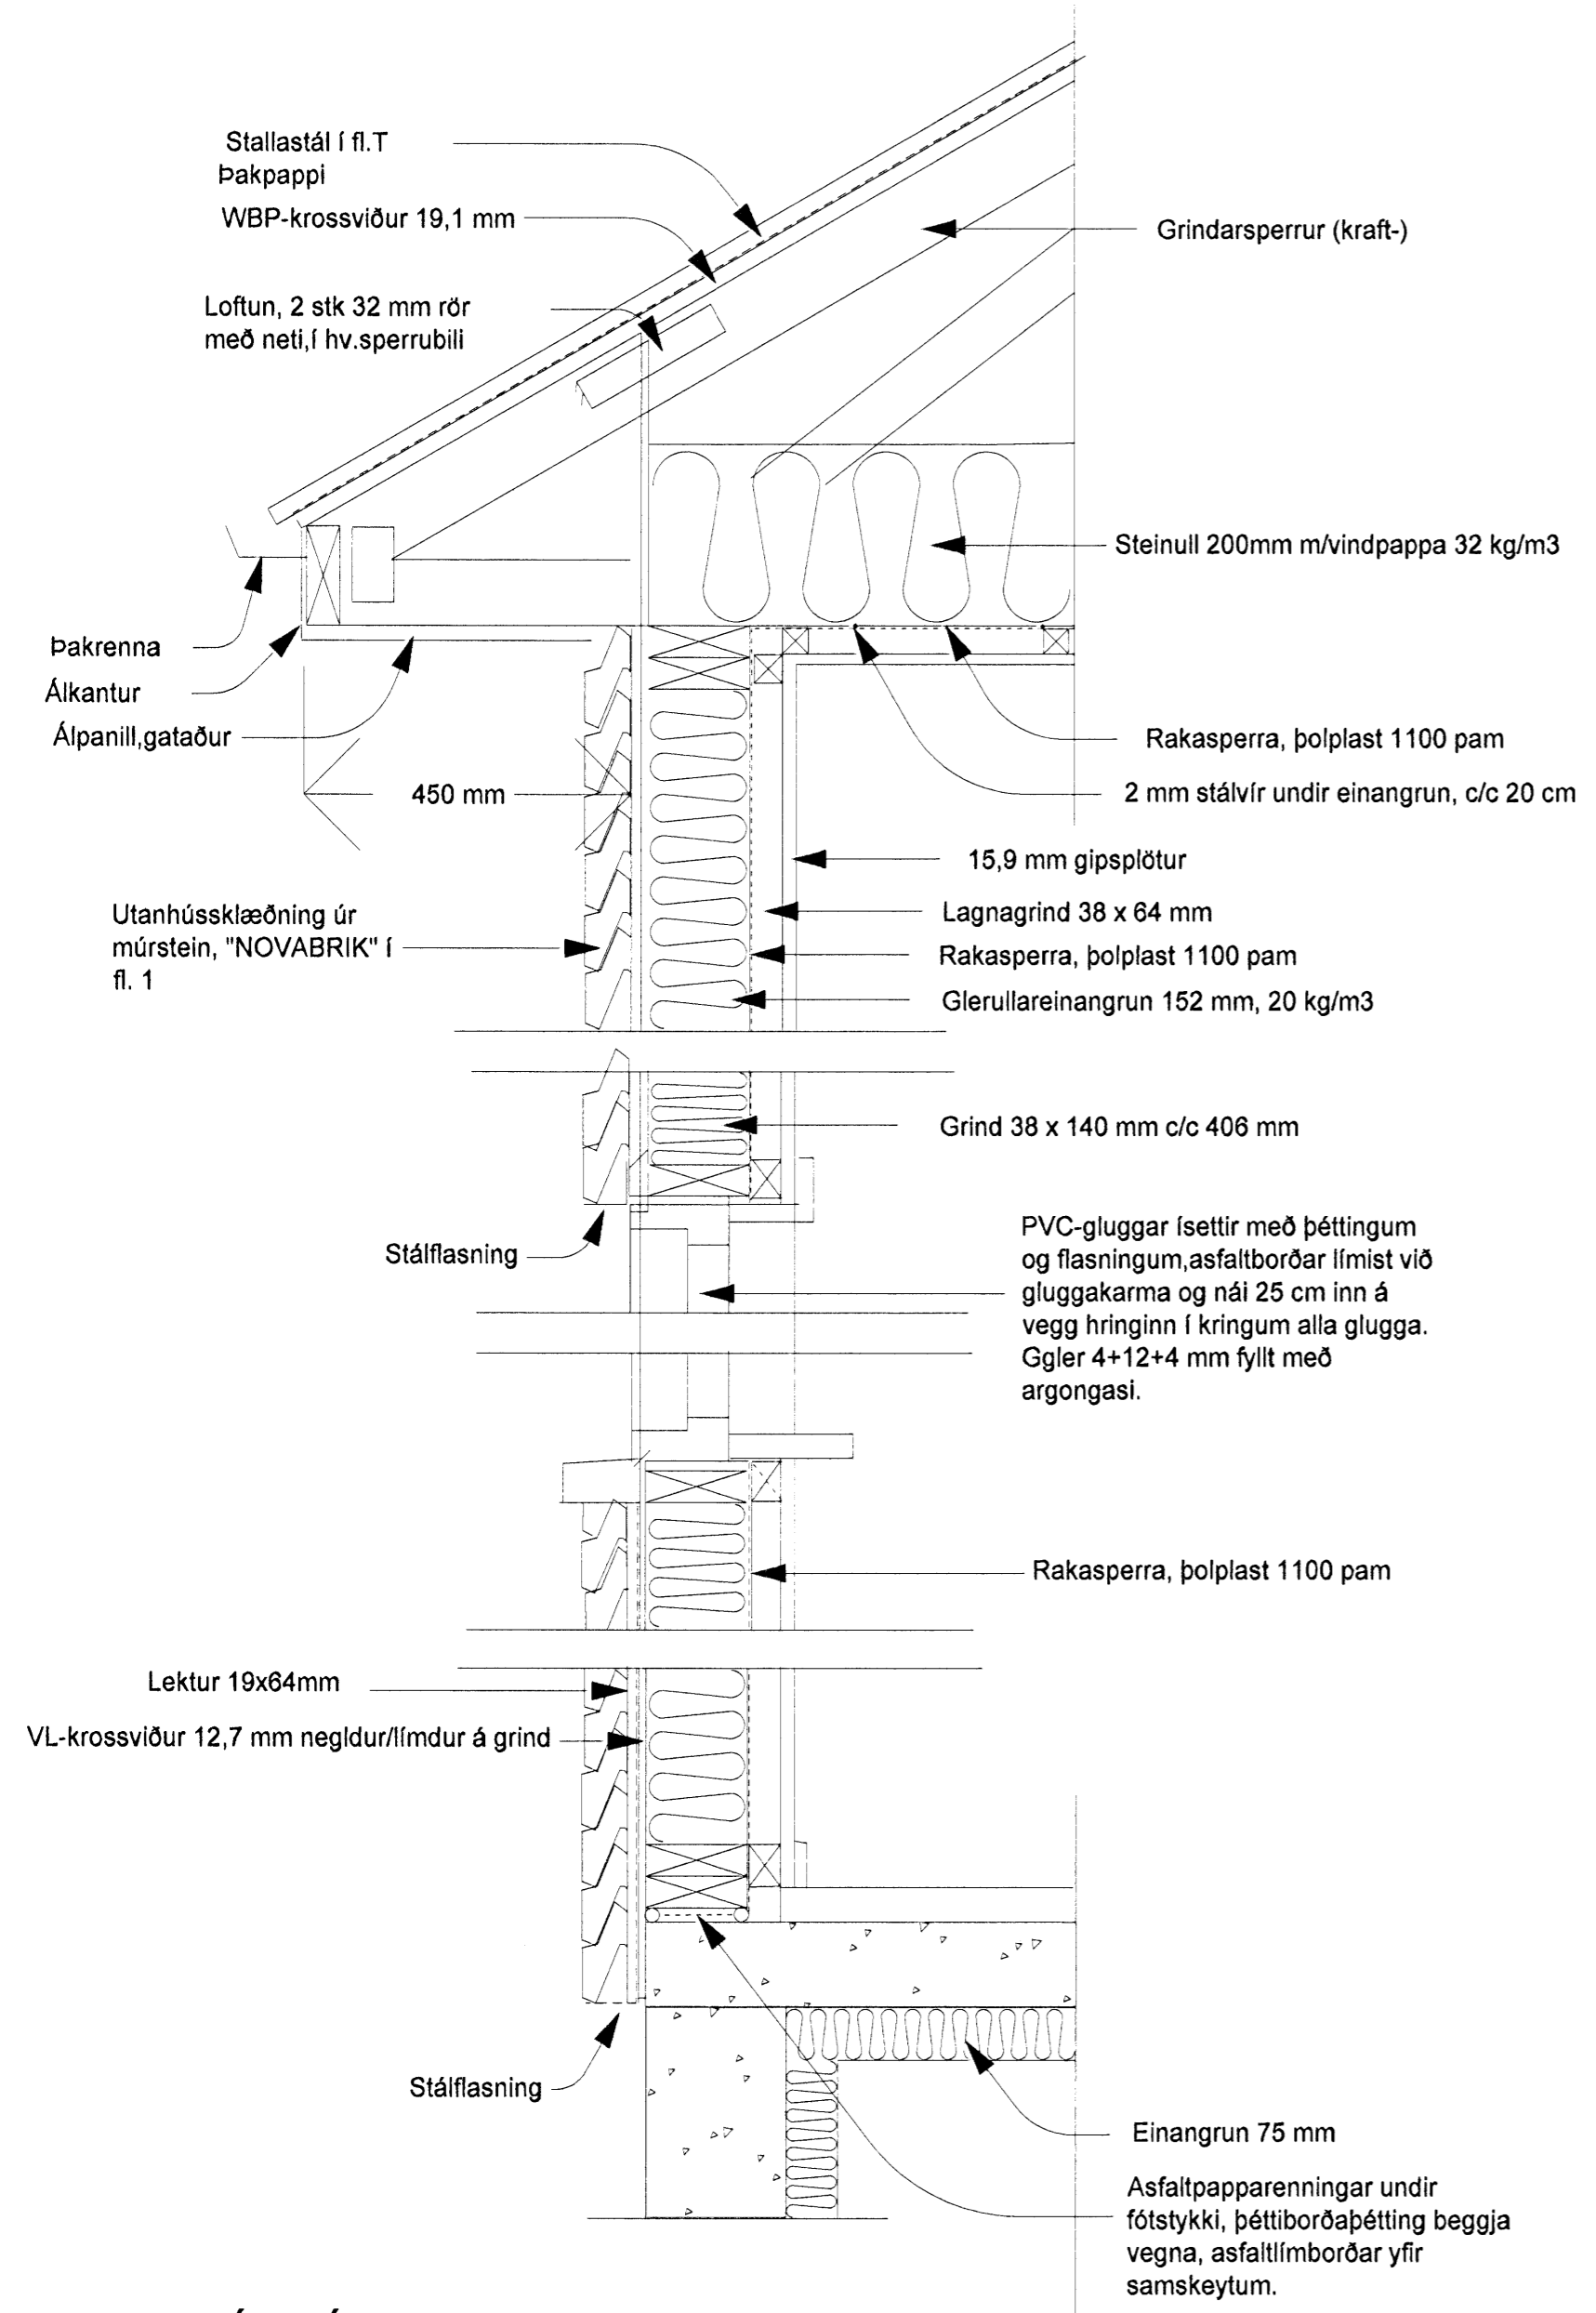

LÓÐRÉTTUR SKURÐUR Í MÆNI, 1:10

LÓÐRÉTTIR SKURÐIR 1:10

ELDVARNAVEGGUR EI-60, MILLI ÍBÚÐAR OG BÍLSKÚRS LÓÐRÉTTUR SKURÐUR 1:10

HUGVERK HÖNNUNARÞJÓNUSTA  
STEFÁN INGÓLFBSSON ARKITEKT  
Laxalind 2-stefanlax2@simnet.is s: 848-1316