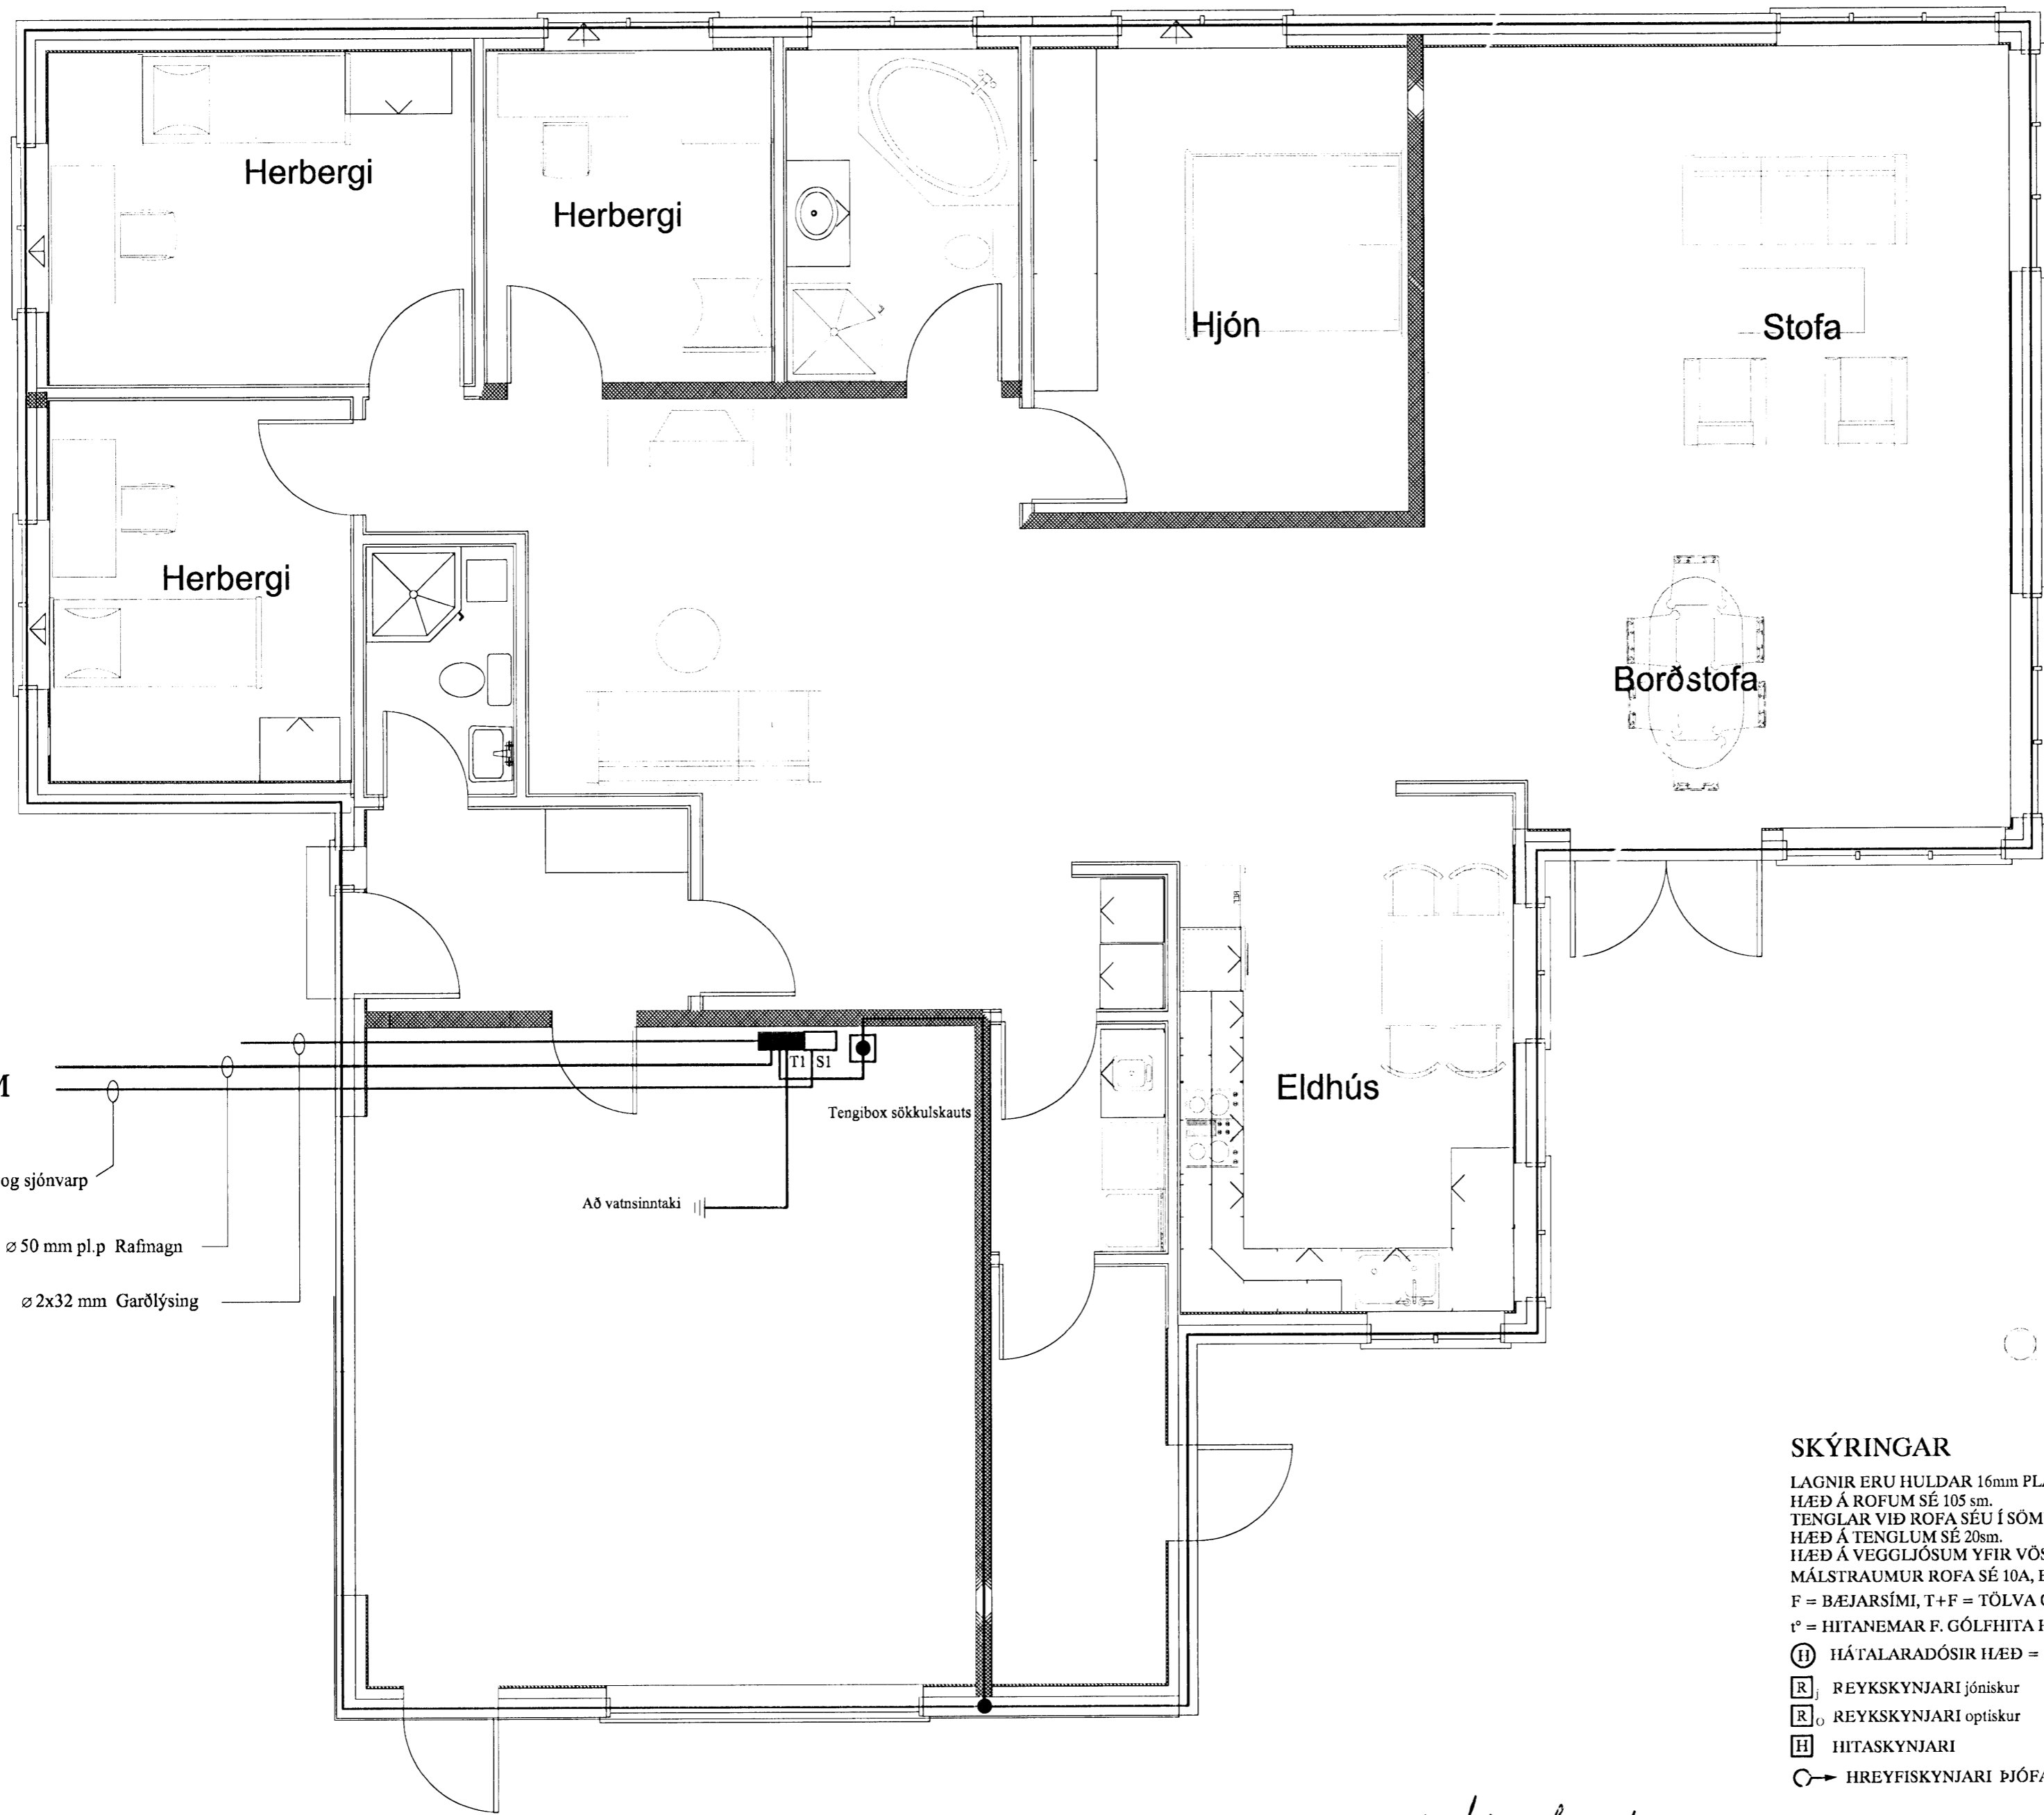

Mótt: 9/9 '08
Tráusti

AÐ LÓÐAMÖRKUM

- ≡ ∅ 2x50 mm pl.p Sími og sjónvarp
- ≡ ∅ 50 mm pl.p Rafmagn
- ≡ ∅ 2x32 mm Garðlýsing

SNID Í STEYPUMÓT

FRÁGANUR Á SAMTENINGUM STEYPULEINA FYRIR SÖKKULJARÐSKAUT

SKÝRINGAR

- LAGNIR ERU HULDAR 16mm PLASTPÍPUR OG TAUGAR 3x1,5"
 - HÆÐ Á ROFUM SÉ 105 sm.
 - TENGLAR VIÐ ROFA SÉU Í SÖMU HÆÐ OG ROFAR.
 - HÆÐ Á TENGLUM SÉ 20sm.
 - HÆÐ Á VEGGLJÓSUM YFIR VÖSKUM SÉ 210sm.
 - MÁLSTRAUMUR ROFA SÉ 10A, EN TENGLA 16A.
 - F = BÆJARSÍMI, T+F = TÓLVA OG SÍMI, L = LOFTNET
 - ° = HITANEMAR F. GÓLFHITA HÆÐ = 160sm
 - Ⓜ HÁTALARADÓSIR HÆÐ = 20sm, DS = DYRASÍMI HÆÐ = 130sm
 - Ⓜ REYKSKYNJARI jóniskur
 - Ⓜ REYKSKYNJARI optiskur
 - Ⓜ HITASKYNJARI
 - Ⓜ HREYFISKYNJARI ÞÓFAVARNARKERFIS HÆÐ = V/LOFT
- } NEMA ANNARS SÉ GETIÐ