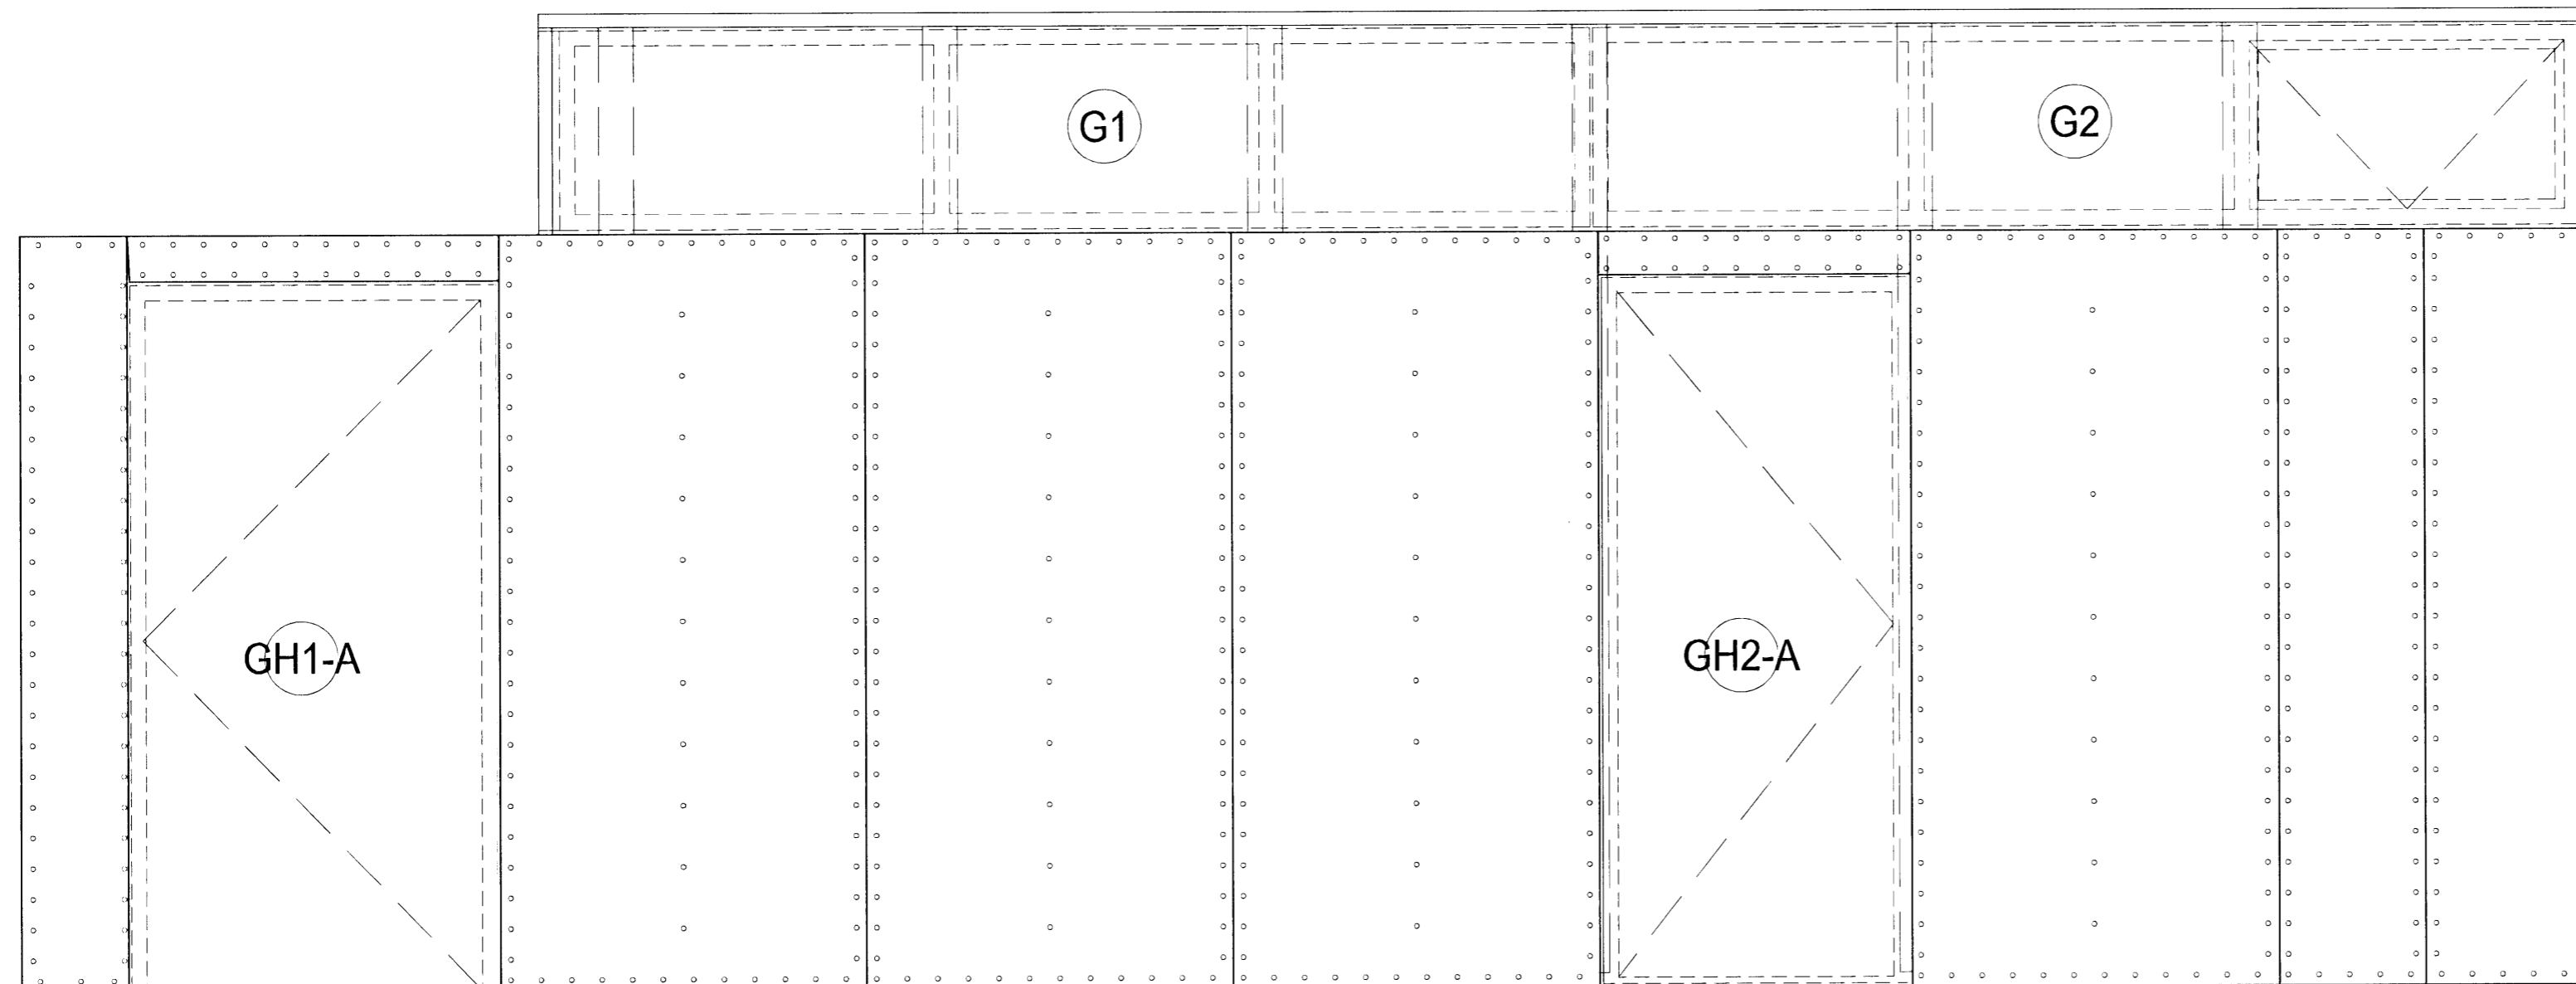

NEGLING Á VESTURHLIÐ
MKV 1:20

Samþykkt þann

18 DEC 2008

Byggingafulltrúinn Einarsson
F.h. Hrólfur S. Gunnlaugsson

Upprunalegur höfundur: Batterið ehf.

SIGURÐUR EINARSSON
VERKKAUPI / EIGANDI

BÍLSKÚR
TEGUND VERKS

SÓLBERG 2
GATA/STAÐSETNING

BURÐARVIRKI
NEGLING KROSSVIÐAR

LANDNÚMÉR: 122313
STADGR.: 1400-1-8060020
MHL: 01
MKV.: 1:20
BLADSTÆRD: A2
ÚTGÁFA DAGS: 23.09.2008
STOFN DAGS: BS
TEIKNAD: SE
YFIRFARID: SE

Sigurður Einarsson
Guðmundur Osvaldsson tennifr. FTFI
kt: 061254-3239

0717 - 07 - 0 - A - (21) - 407 - 00

VERKNR. MAPPA SVÆÐI ÁBYRGÐ SFB.NR. RADNR. ÚTGÁFA

Jón Ólafur Ólafsson FAI
kt: 090658-4099
Sigurður Einarsson
Sigurður Einarsson FAI
kt: 110457-2789

Sigurður Harðarson FAI
kt: 030446-3999

BATTERIÐ | ARKITEKTAR

Trénuhrauni 1 | 220 Hafnarfróði | S: 54 54 700 | batteri@arkitekt.is | www.arkitekt.is

© BATTERIÐ | ARKITEKTAR
ÖLL AFNOT OG AFRTITUN TEIKNINGAR AD HILUTA EÐA Í HEILD ER HÁÐ SKRIFLEGU LEYFI HÖFUNDA