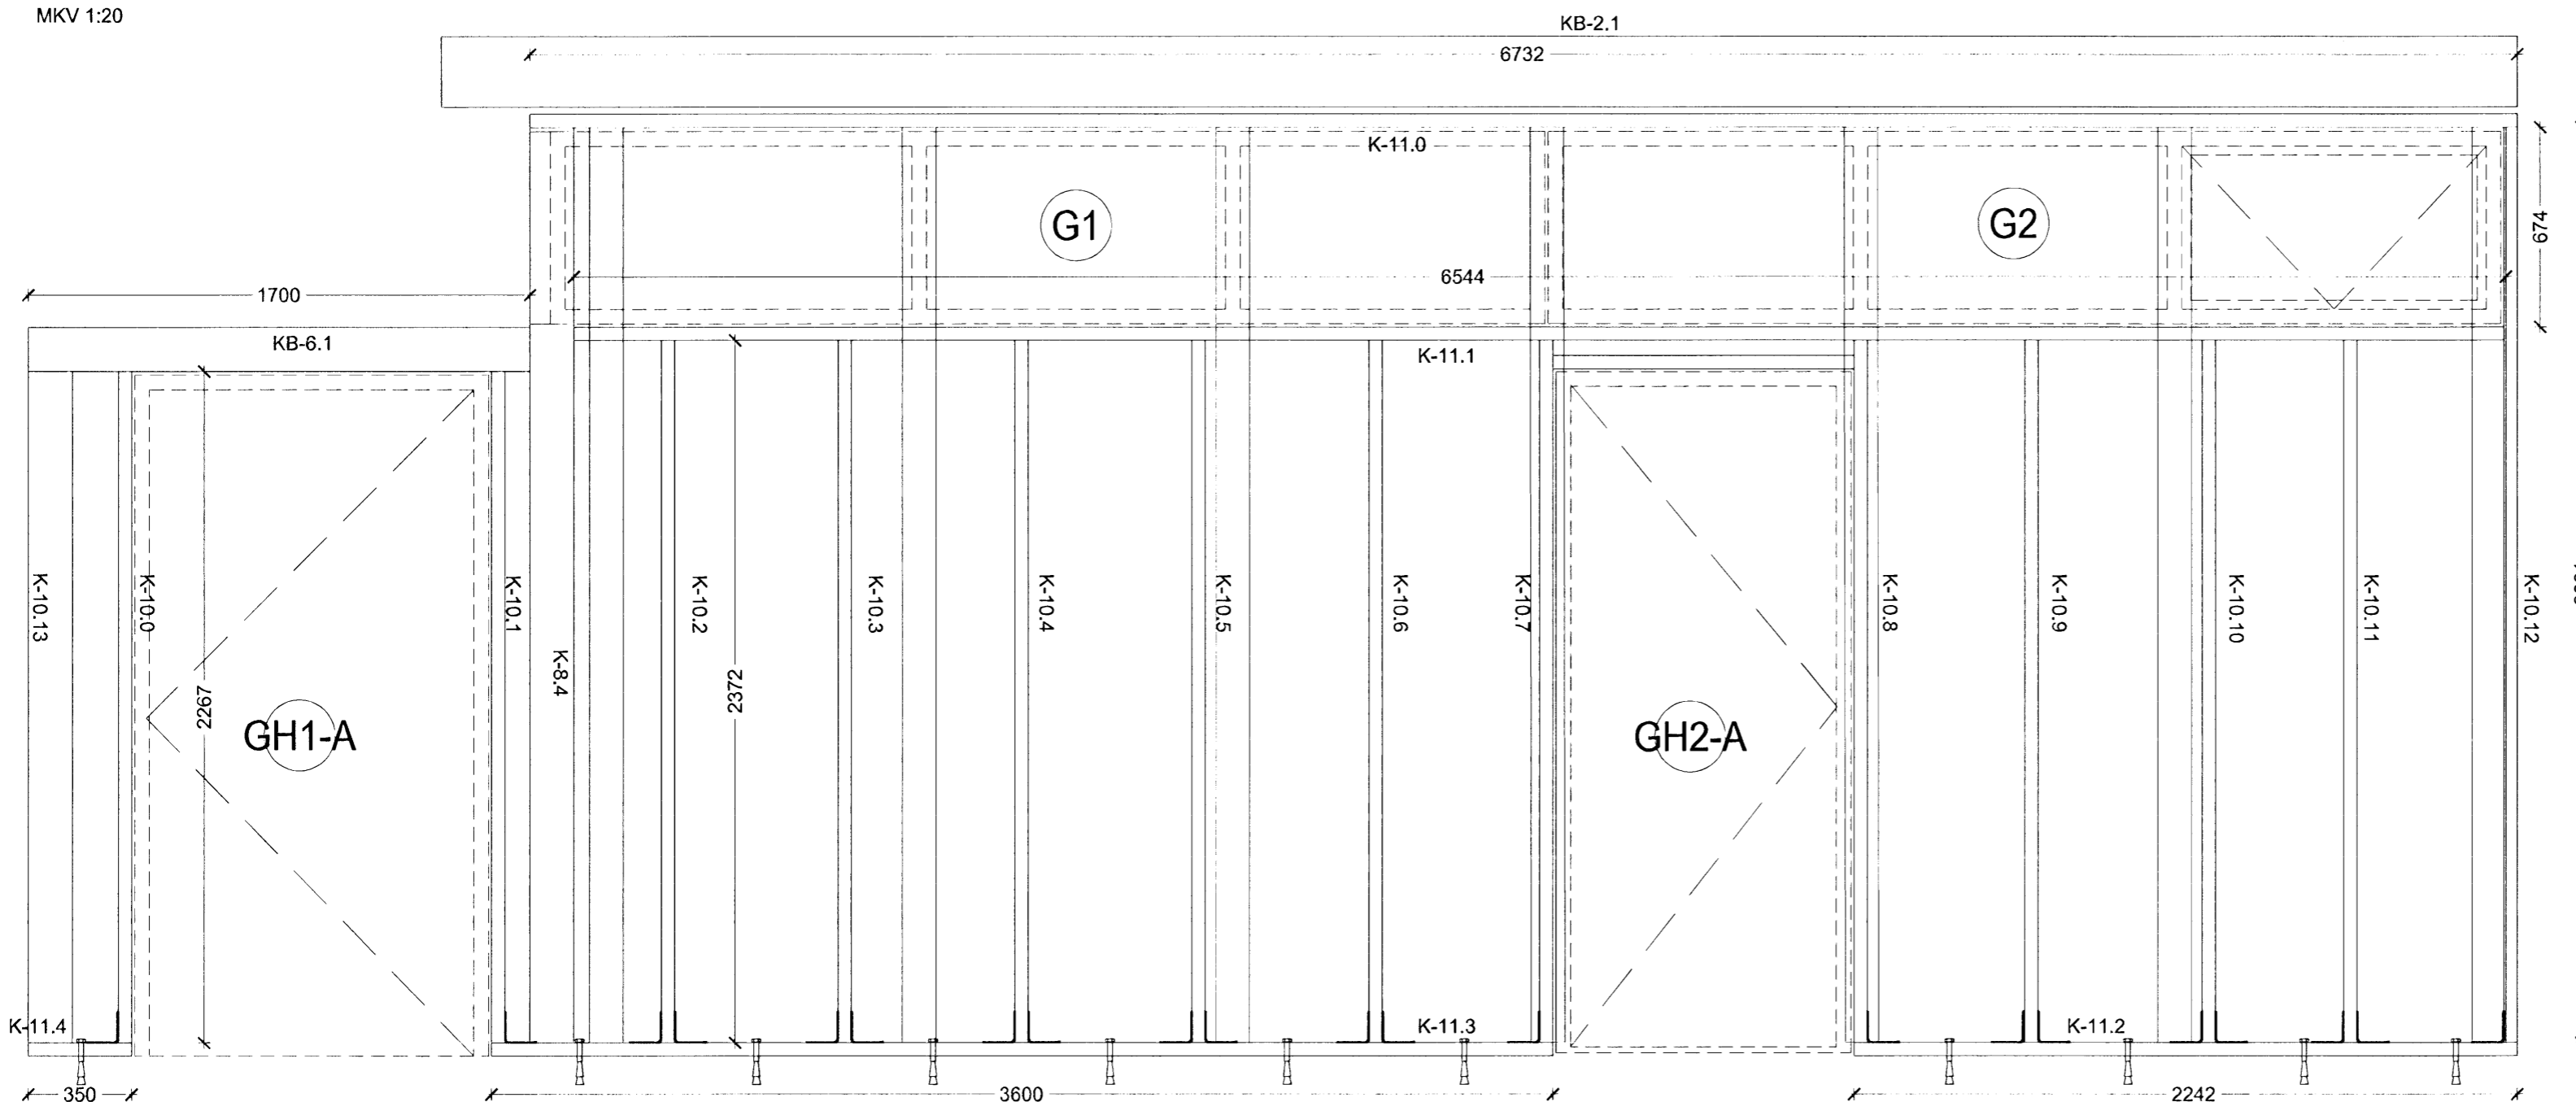

VEGGGRIND VESTUR
MKV 1:20

Samþykkt þann
18 DEC 2008

Byggingafultrúinn í Hafnarfirði
F.h. Hrólfur S. Gunnlaugsson

Upprunalegur höfundur: Batteríð ehf.

Útg. Táv.	Dags.	Teikn. Skýring / Breyting.	Samþ. v. k.	Dags.

*Távísun: ÚTR: útgáfa inni rými, ÚSV: útgáfa samb. verkkaupa, ÚTF: útgáfa til framleiðanda,
ÚTB: útgáfa í byggingarmétt. ÚTV: útgáfa verkefningar

SIGURÐUR EINARSSON
VERKKAUPI / EIGANDI
BÍLSKÚR
TEGUND VERKS

SÓLBERG 2
GATA/STADSETNING

BURÐARVIRKI
VEGGGRINDUR

LANDNÚMÉR: 122313
STADGR.: 1400-1-80600020
MHL: 01
MKV: 1:20
BLAÐSTÆRD: A2
ÚTGÁFA DAGS: 18.09.2008
STOFN DAGS: BS
TEIKNAD: SE
YFIRFARID: SE

0717 - 07 - 0 - A - (21) - 403 - 00

VERKNR. MAPPA SV.ÉDI ÁBYRGD SFB NR. RADNR. ÚTGÁFA

Jón Ólafur Ólafsson FAI
kt: 090658-4099
Sigurður Einarsson FAI
kt: 110457-2789

BATTERÍÐ | ARKITEKTAR
Sigurður Harðarson FAI
kt: 030446-3999

Trönuhrauni 1 | 220 Hafnarfröl | S: 54 54 700 | batteri@arkitekt.is | www.arkitekt.is