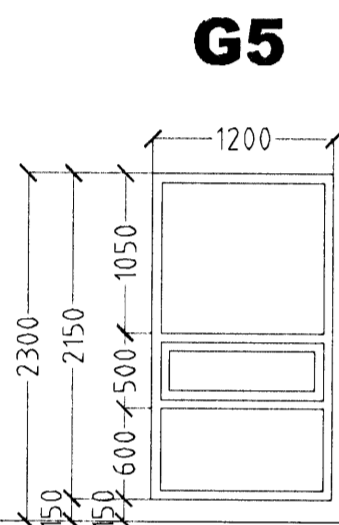

KLUKKUVELLIR 15 HAFNARFIRÐI.

Samþykkt þann
08 DEC 2008
Byggingafulltrúinn / Hafnarfirði
F.h. Hrölfur S. Gunnlaugsson

G2
1. STK. BAÐ.

G3
1. STK. ELDHÚS.

H1
1. STK. STOFA.
HURÐ OPNAST VINSTRI ÚT.

G4
1. STK. STOFA.

HORNGLUCCI

GRUNNMYND
HORNGLUCCA

HORNGLUCCI

H=25,40

G5
1. STK. STOFA.

G6
1. STK. FJÓLSKÝLDA.

G7
2. STK. HJÓN OG HERB.

G8
1. STK. V/S.

H=25,40

H2
1. STK. ANDDYRI.
HURÐ OPNAST HÆGRI INN.

G9
1. STK. HERB.

H=25,40

H=25,30

H3
1. STK. BIFREIDAGEYMSLA.
HURÐ OPNAST HÆGRI INN.

H4
1. STK. BIFREIDAGEYMSLA.

G1
1. STK. GEYMSLA.