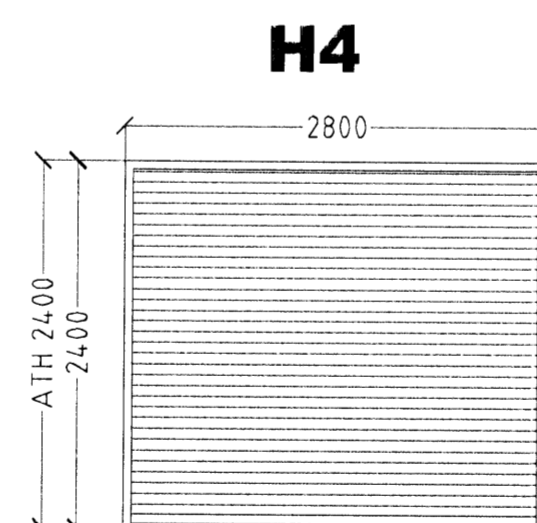

HORNGLUCCI

GRUNNMYND
HORNGLUCCA

HORNGLUCCI

H=25,40

G5
1. STK. STOFA.

G6
1. STK. FJÓLSKÝLDA.

G7
2. STK. HJÓN OG HERB.

G8
1. STK. V/S.

H=25,40

H2
1. STK. ANDDYRI.
HURÐ OPNAST HÆGRI INN.

G9
1. STK. HERB.

H=25,40

H=25,30

H3
1. STK. BIFREIDAGEYMSLA.
HURÐ OPNAST HÆGRI INN.

H4
1. STK. BIFREIDAGEYMSLA.

G1
1. STK. GEYMSLA.