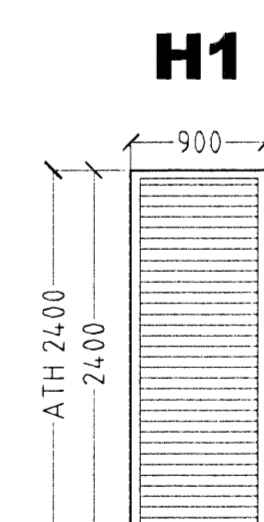

GRUNNMYND HORNGLUCCA

HORNGLUCCI

H=25,40

1. STK. STOFA.

1. STK. ELDHÚS.

1. STK. HJÓN.

1. STK. BAÐ.

H=25,40

1. STK. ANDDYRI. HURÐ OPNAST VINSTRI INN.

1. STK. HERB.

H=25,40

H=25,30

1. STK. BIFREIÐAGEYMSLA. HURÐ OPNAST VINSTRI INN.

1. STK. BIFREIÐAGEYMSLA.

1. STK. GEYMSLA HURÐ OPNAST HÆGRI ÚT.

1. STK. GEYMSLA.