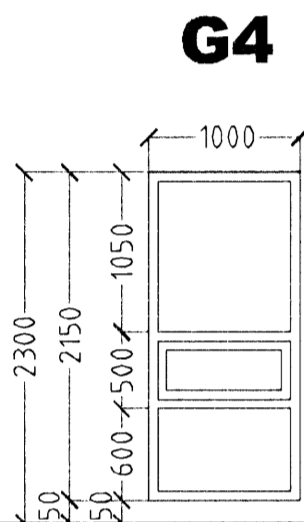

KLUKKUVELLIR 21 HAFNARFIRÐI.

Samþykkt þann

08 DEC 2008

Byggingafulltrúinn í Hafnarfirði
F.h. Hrólfur S. Gunnlaugsson

2. STK. HERB.

1. STK. STOFA. HURÐ OPNAST VINSTRI ÚT.

1. STK. STOFA.

HORNGLUCCI HORNGLUCCI

GRUNNMYND HORNGLUCCA

HORNGLUCCI

H=25,40

1. STK. STOFA.

1. STK. ELDHÚS.

1. STK. HJÓN.

1. STK. BAÐ.

H=25,40

1. STK. ANDDYRI. HURÐ OPNAST VINSTRI INN.

1. STK. HERB.

H=25,40

H=25,30

1. STK. BIFREIÐAGEYMSLA. HURÐ OPNAST VINSTRI INN.

1. STK. BIFREIÐAGEYMSLA.

1. STK. GEYMSLA HURÐ OPNAST HÆGRI ÚT.

1. STK. GEYMSLA.