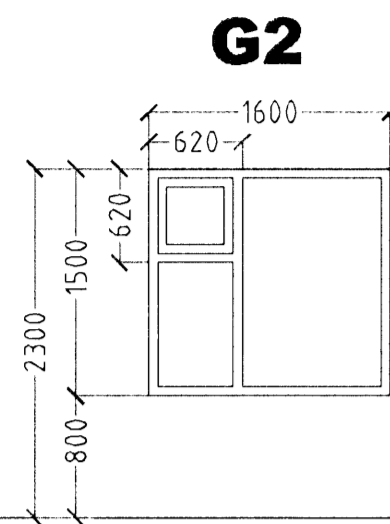

KLUKKUVELLIR 21 HAFNARFIRÐI.

Samþykkt þann

08 DEC 2008

Byggingafulltrúinn í Hafnarfirði
F.h. Hrólfur S. Gunnlaugsson

2. STK. HERB.