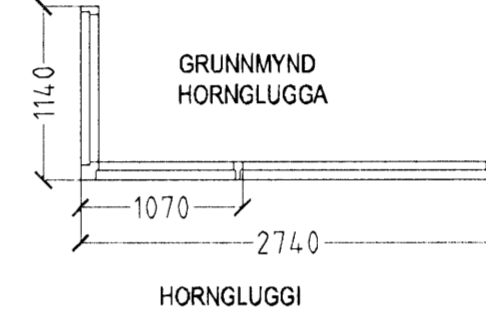

KLUKKUVELLIR 21 HAFNARFIRÐI.

Samþykkt þann

08 DEC 2008

Byggingafulltrúinn í Hafnarfirði
F.h. Hrólfur S. Gunnlaugsson

2. STK. HERB.

1. STK. STOFA. HURÐ OPNAST VINSTRI ÚT.

1. STK. STOFA.

HORNGLUCCI HORNGLUCCI

GRUNNMYND HORNGLUCCA

HORNGLUCCI

H=25,40

1. STK. STOFA.

1. STK. ELDHÚS.

1. STK. HJÓN.

1. STK. BAÐ.

H=25,40

1. STK. ANDDYRI. HURÐ OPNAST VINSTRI INN.

1. STK. HERB.

H=25,40

H=25,30

1. STK. BIFREIÐAGEYMSLA. HURÐ OPNAST VINSTRI INN.

1. STK. BIFREIÐAGEYMSLA.

1. STK. GEYMSLA HURÐ OPNAST HÆGRI ÚT.

1. STK. GEYMSLA.