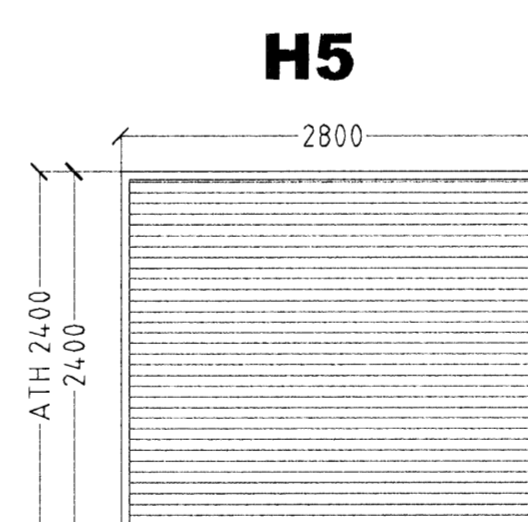

GRUNNMYND HORNGLUCCA

HORNGLUCCI

H=25,40

1. STK. STOFA.

1. STK. ELDHÚS.

1. STK. HJÓN.

1. STK. BAÐ.

H=25,40

1. STK. ANDDYRI. HURÐ OPNAST VINSTRI INN.

1. STK. HERB.

H=25,40

H=25,30

1. STK. BIFREIÐAGEYMSLA. HURÐ OPNAST VINSTRI INN.

1. STK. BIFREIÐAGEYMSLA.

1. STK. GEYMSLA HURÐ OPNAST HÆGRI ÚT.

1. STK. GEYMSLA.