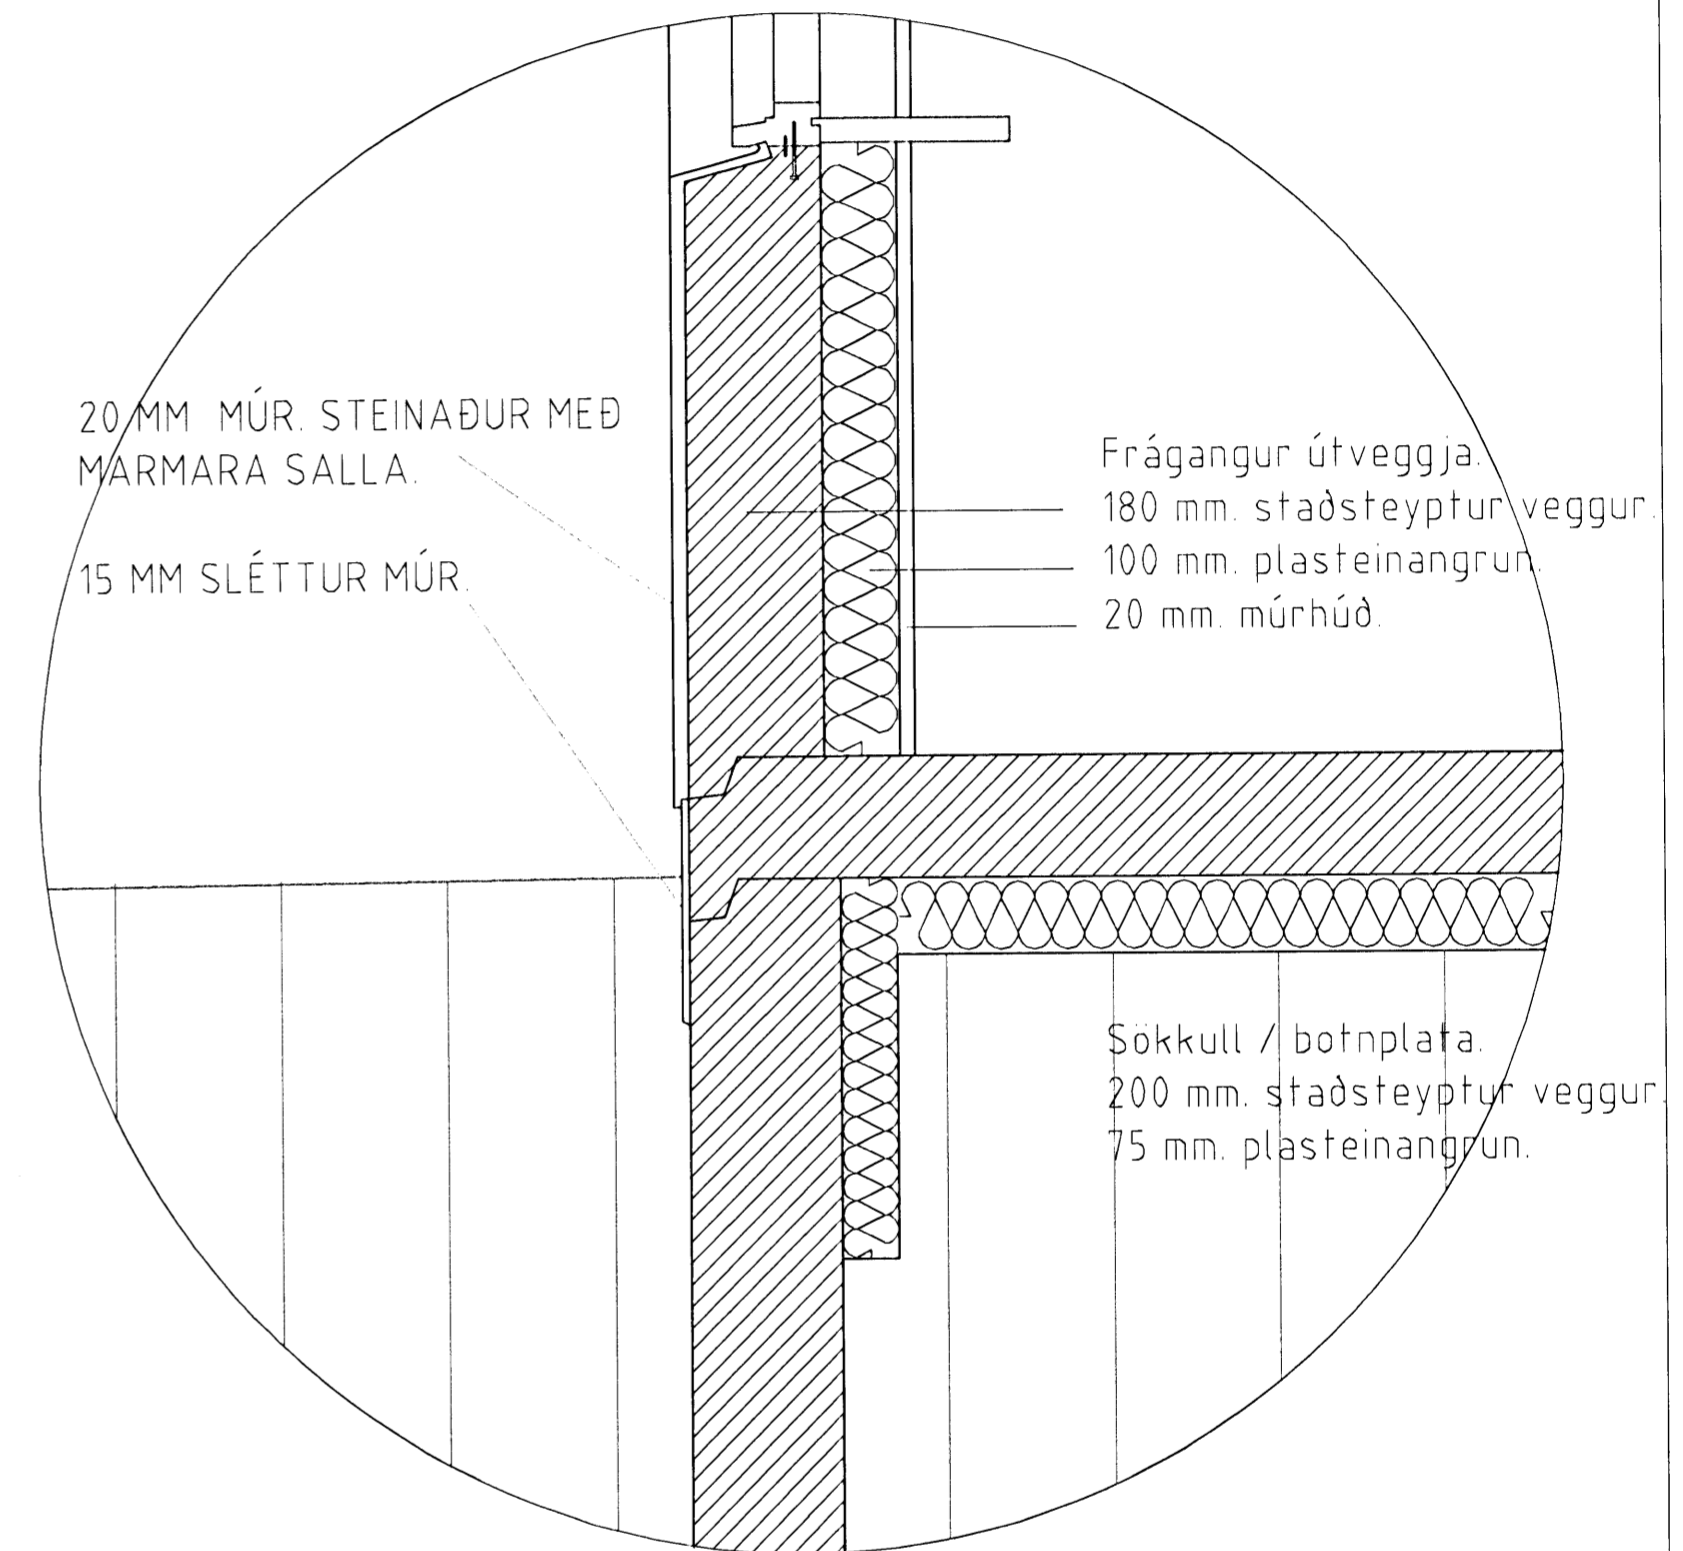

KLUKKUELLIR 15-17-19-21 HAFNARFIRÐI.

Samþykkt þann
08 DEC 2008

Byggingafrúinn í Hafnarfirði
F.h. Hrólfur S. Gunnlaugsson

HLUTAMYND/ ÞAK. MKV. 1:5.

HLUTAMYND/ GÓLF. MKV. 1:5.

KLUKKUELLIR 15-17-19-21 HAFNARFIRÐI.

SKÝRINGAR:	SÉRUPPDRÁTTUR.
TEIKNING:	HLUTAMYNDIR.
MÆLIKVARÐI:	1 : 10.
UNDIRSKRIFT:	<i>1/12 08 hph</i>
BLAÐ NR. 7 AF 11.	DAGSETNING: 18. APRÍL 2008.
BREYTT:	