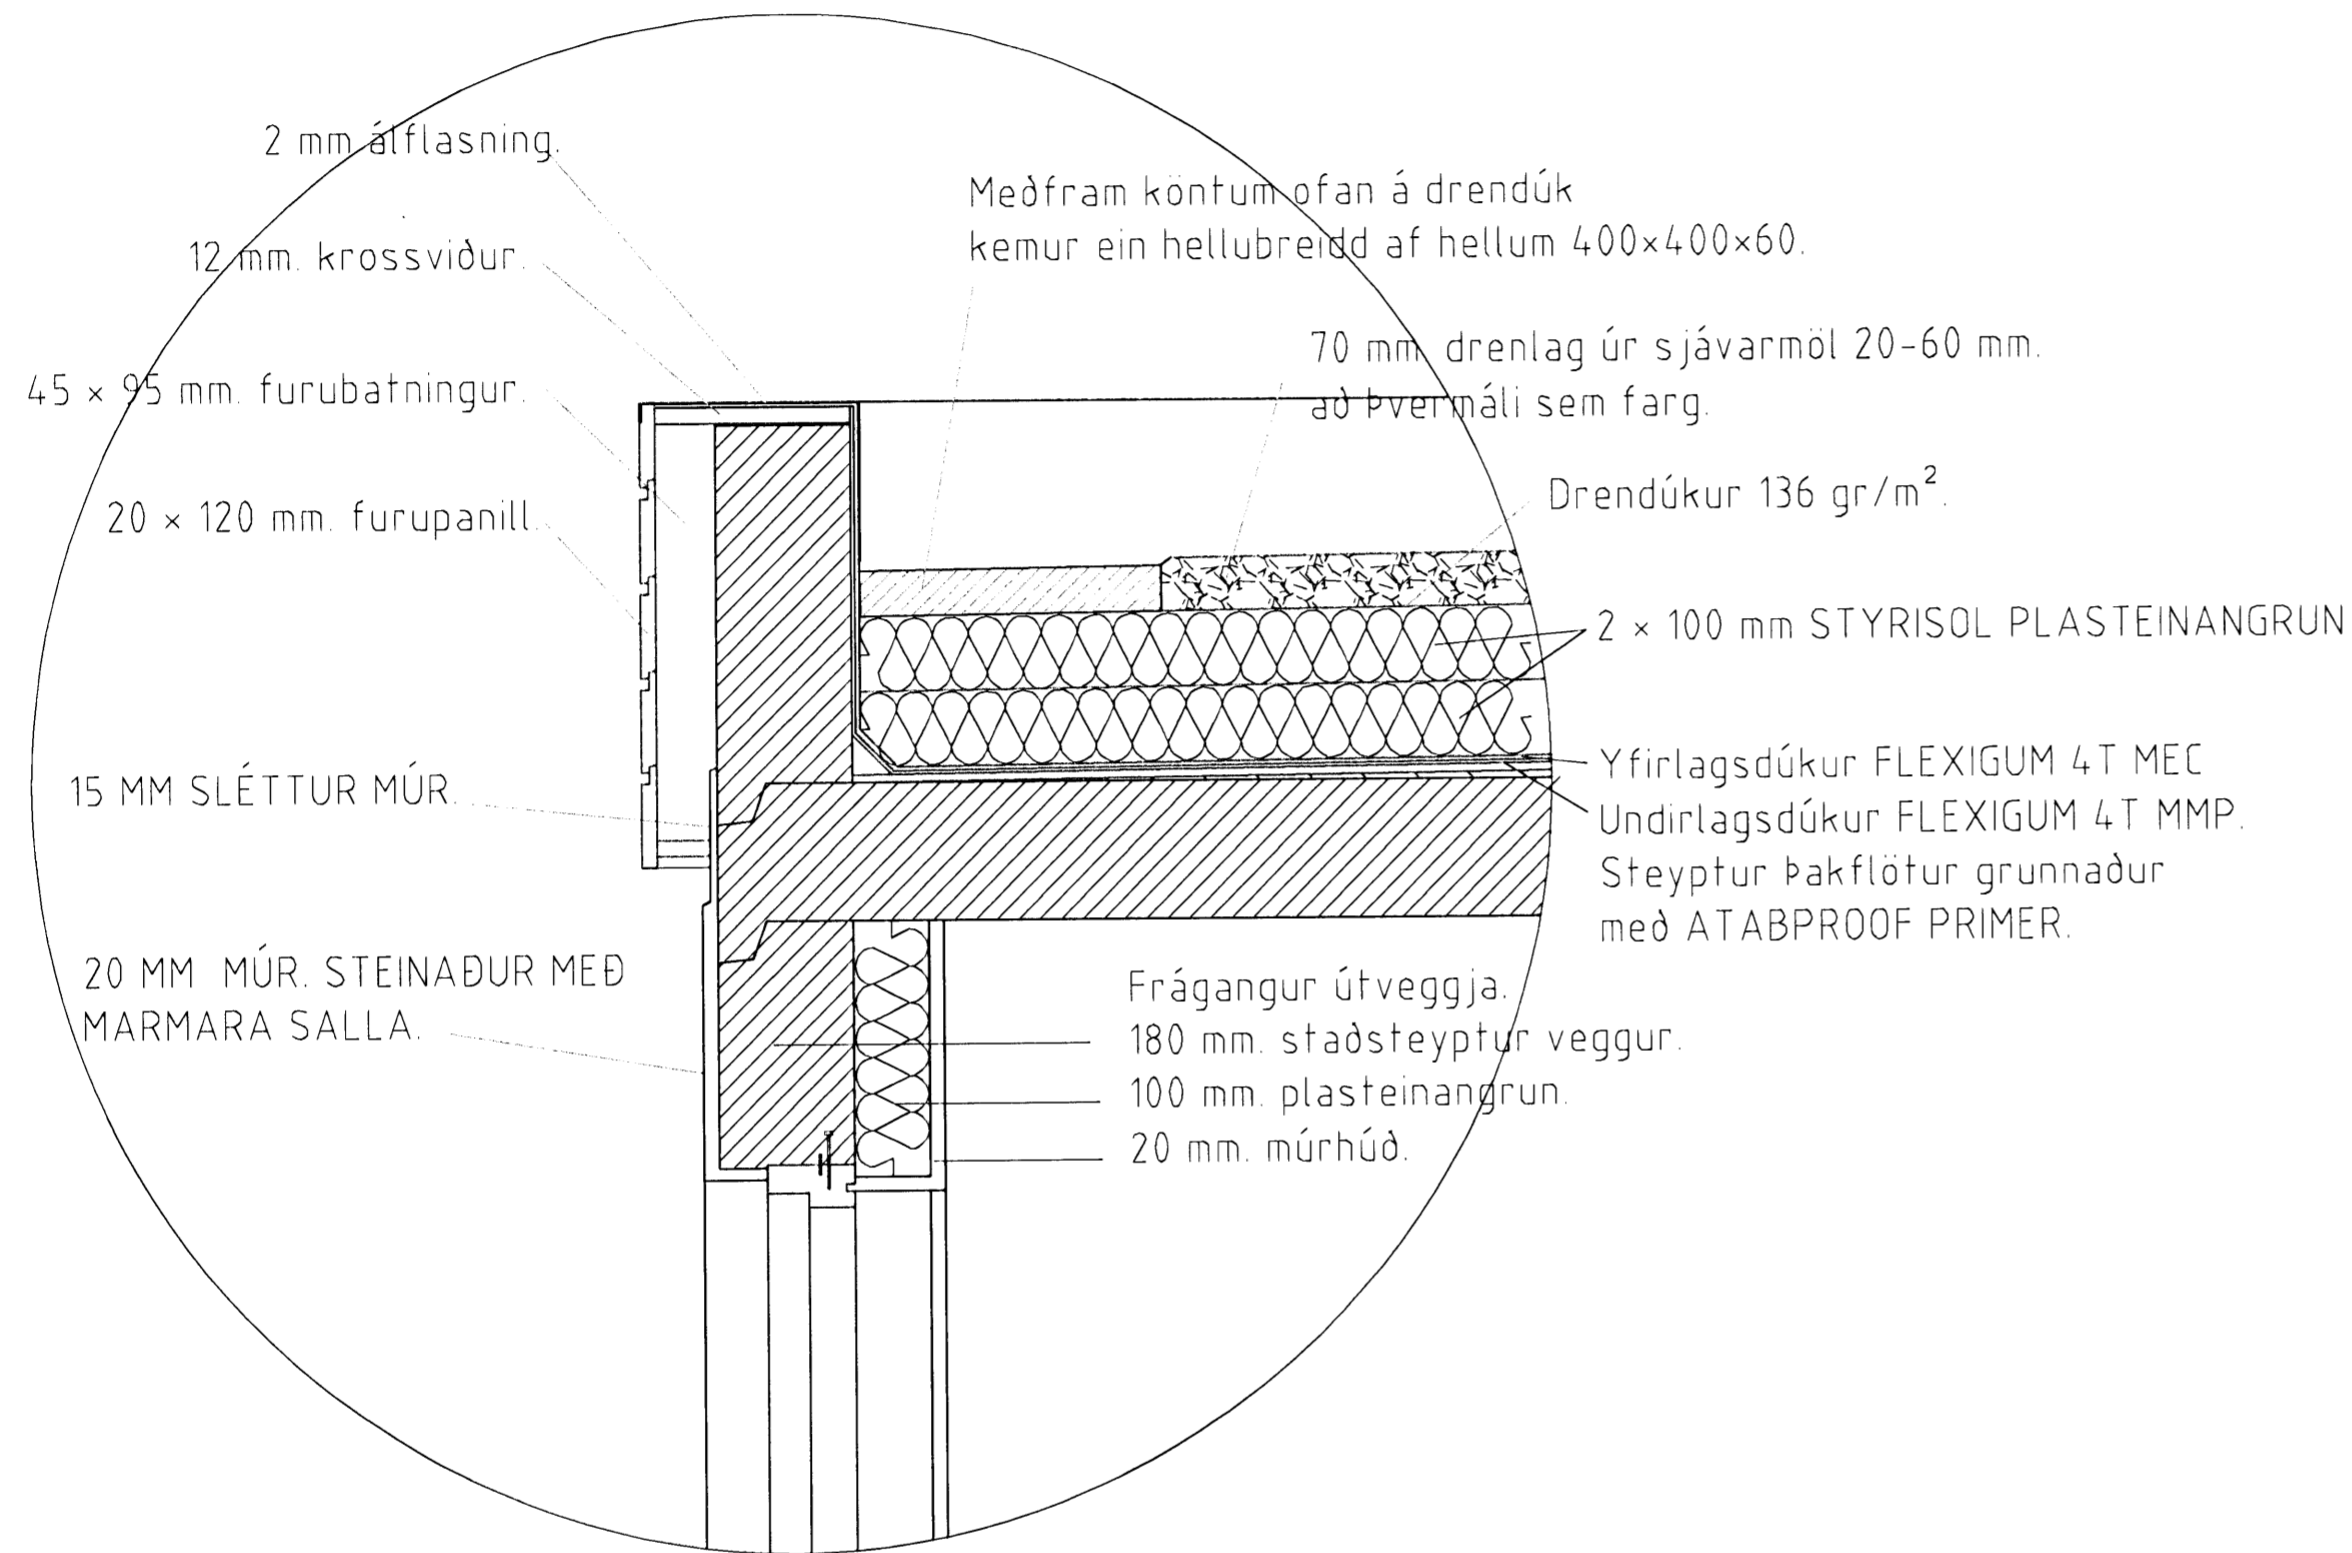

KLUKKUELLIR 15-17-19-21 HAFNARFIRÐI.

Samþykkt þann
08 DEC 2008

Byggingafrúinn í Hafnarfirði
F.h. Hrólfur S. Gunnlaugsson

HLUTAMYND/ ÞAK. MKV. 1:5.