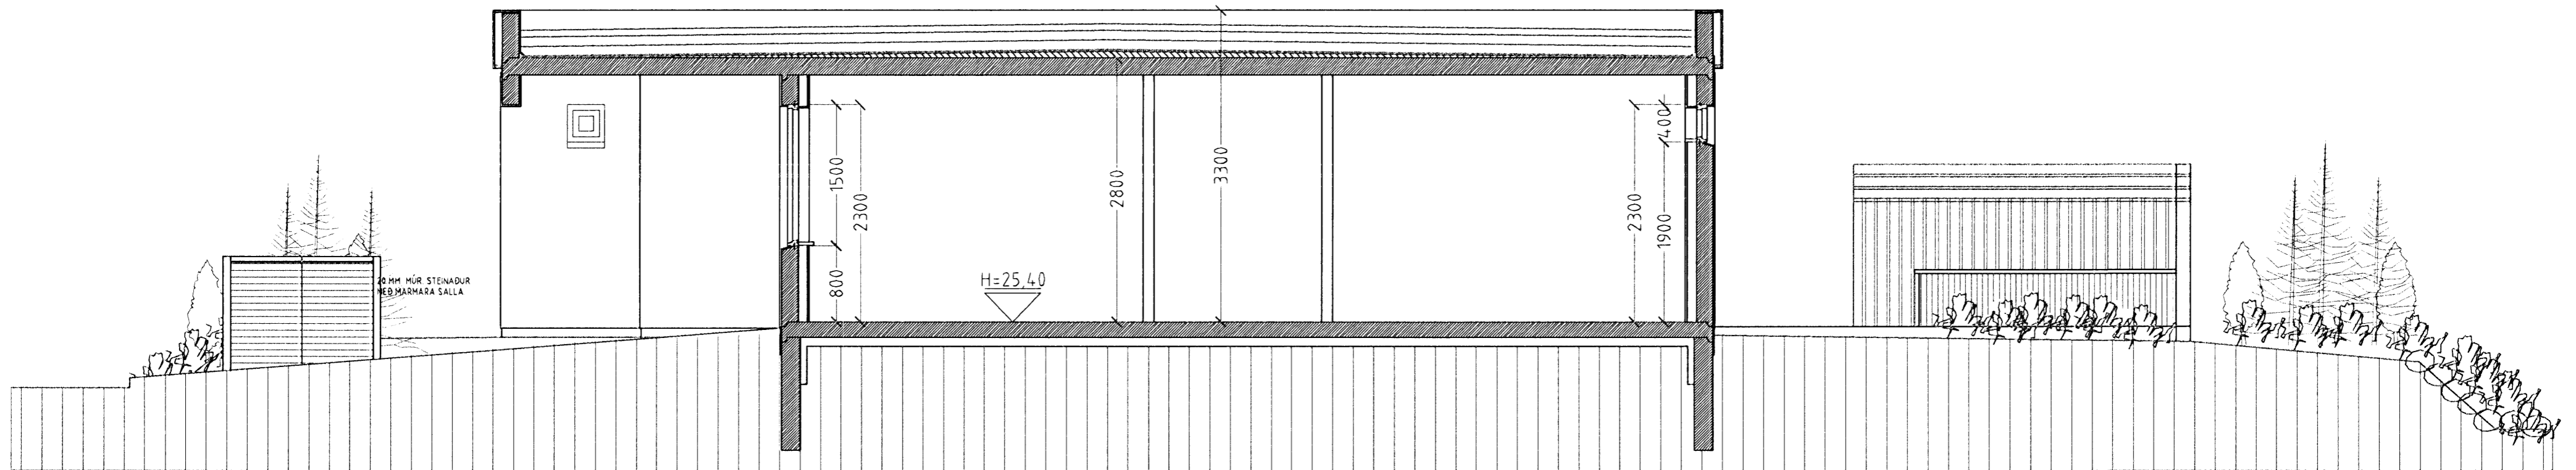

# KLUKKUELLIR 21 HAFNARFIRÐI.

Samþykkt þann

08 DEC 2008

Byggingafulltrúinn í Hafnarfirði  
F.h. Hrólfur S. Gunnlaugsson

**SNID A-A MKV. 1:50.**

**SNID B-B MKV. 1:50.**

SKÝRINGAR:	SÉRUPPDRÁTTUR.
TEIKNING:	SNIDMYNDIR.
MÆLIKVARDI:	1 : 50.
UNDIRSKRIFT:	<i>11/12 08/mj</i>
BLAÐ NR. 5 AF 11.	DAGSETNING: 18. APRÍL 2008.
BREYTT:	