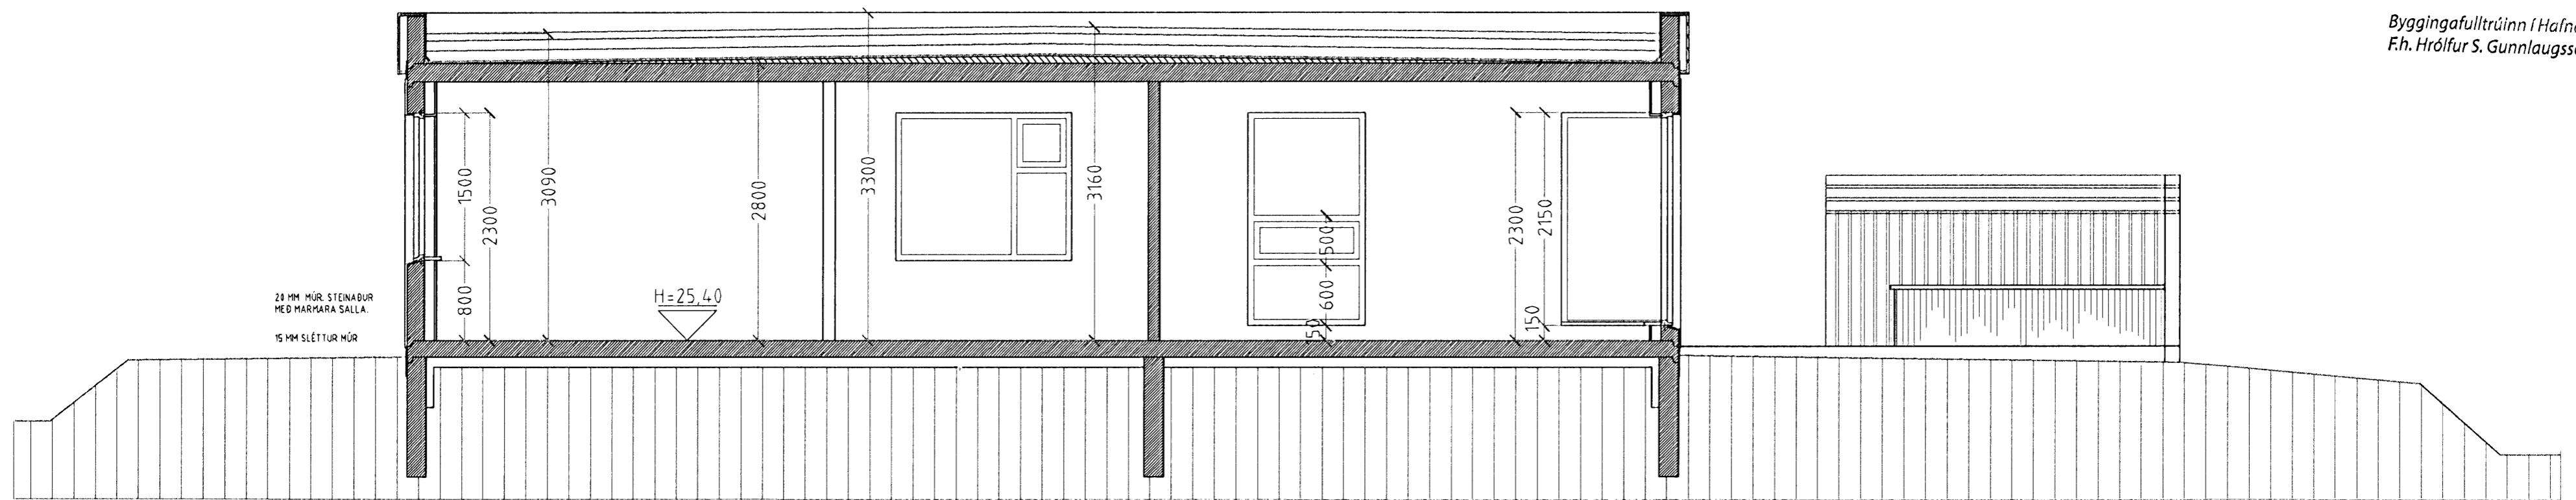

# KLUKKUELLIR 21 HAFNARFIRÐI.

Samþykkt þann

08 DEC 2008

Byggingafulltrúinn í Hafnarfirði  
F.h. Hrólfur S. Gunnlaugsson

**SNID A-A MKV. 1:50.**

**SNID B-B MKV. 1:50.**