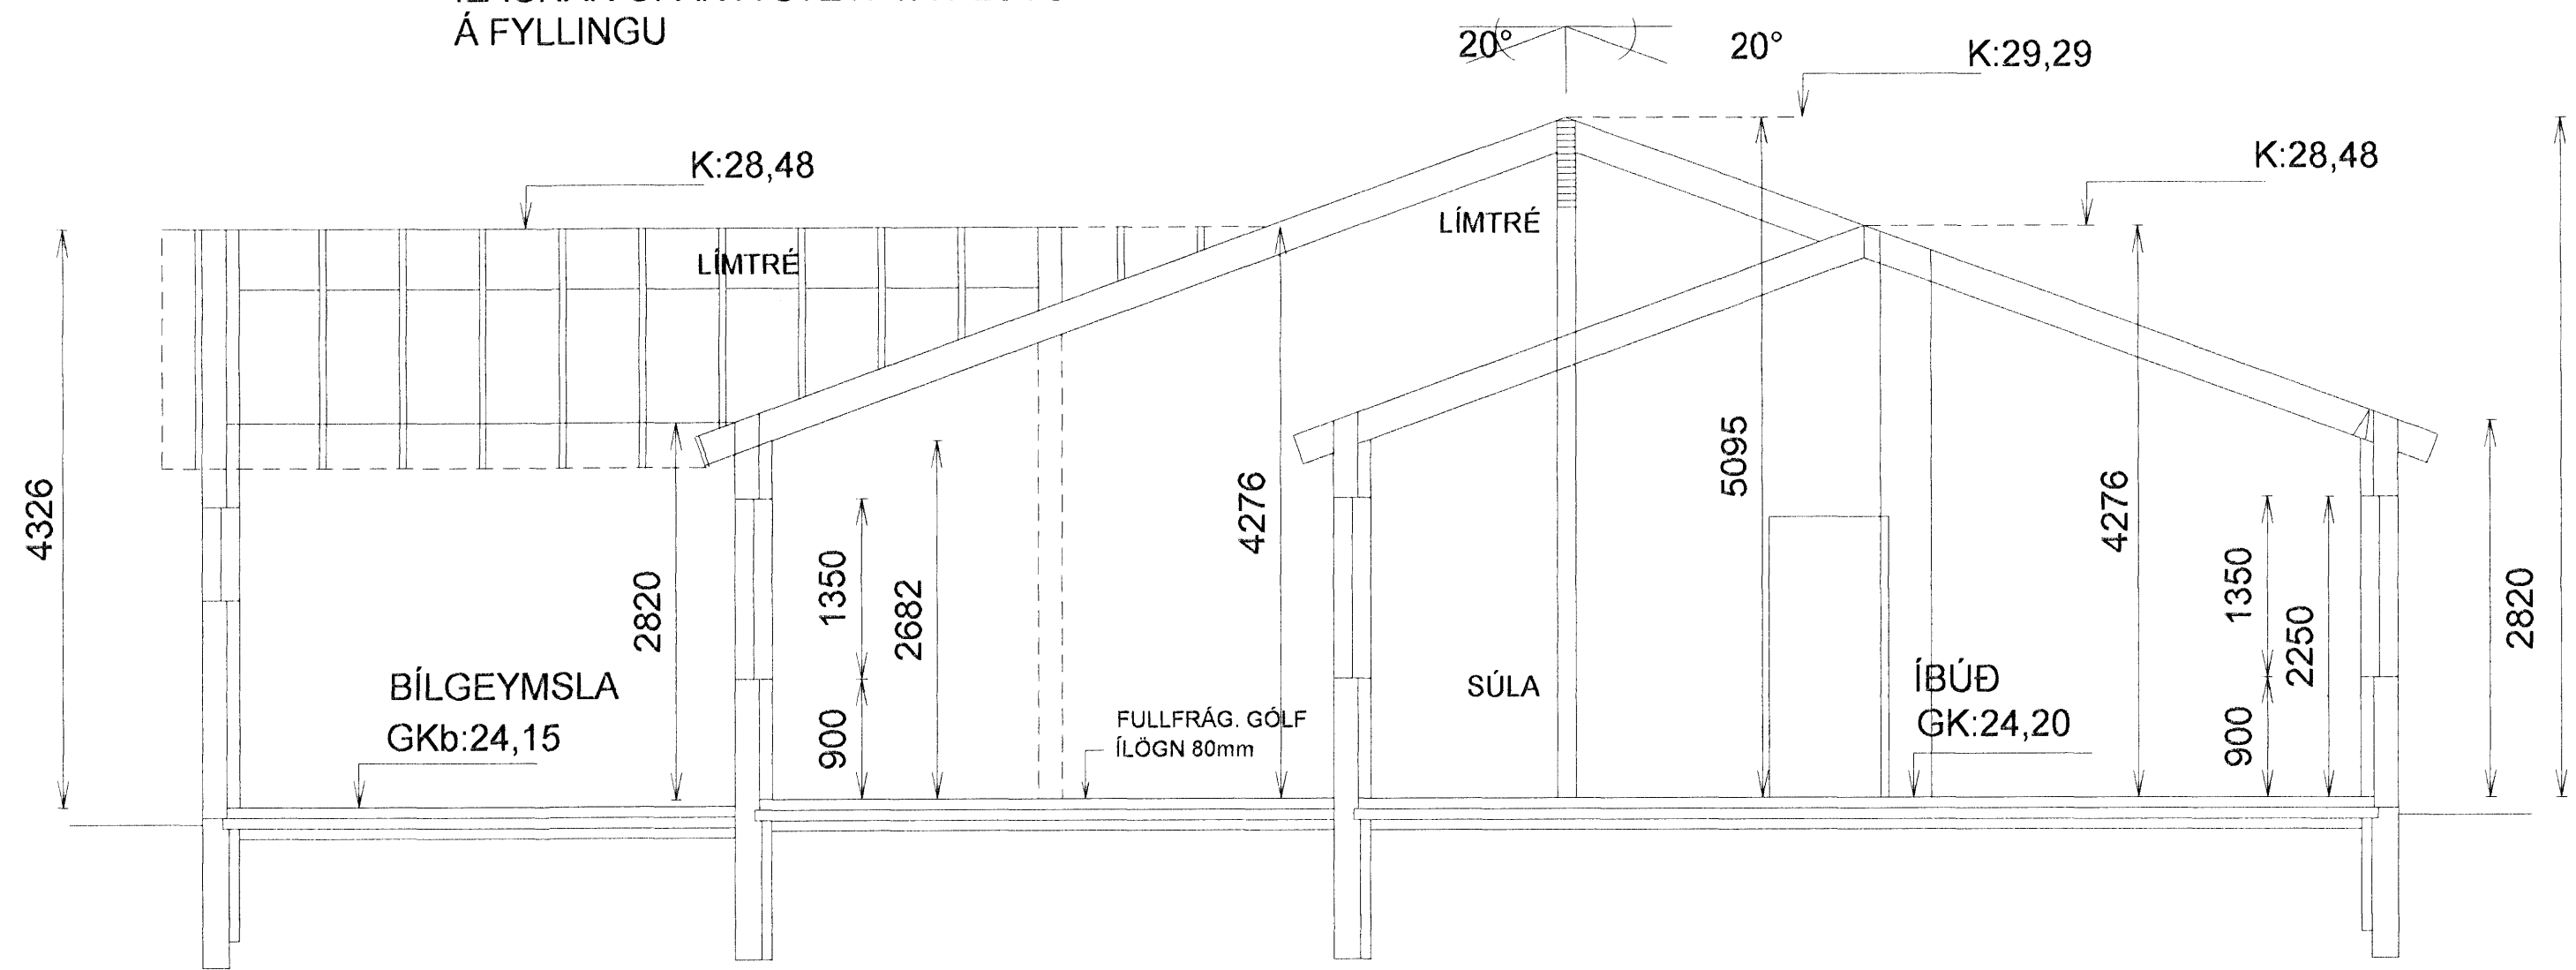

ÖLL MÁL FRÁ EFRIBRÚN 80mm
ÍLAGNAR OFAN Á STEYPTA PLÖTU
Á FYLLINGU

ÖLL MÁL FRÁ EFRIBRÚN 80mm
ÍLAGNAR OFAN Á STEYPTA PLÖTU
Á FYLLINGU

GLITVELLIR 36 HAFNARFIRÐI		Mkv. 1:50
ÚTVEGGIR - MÁLSETNINGAR		Hannað E.V.
		Teiknað E.V.
Dags. SEPT2006	Blað 2 AF 5	Nr. GLITV36UV
ÁRITUN SAMRÆMINGARHÖNNUNÐAR		Yfirfarið Eyjólfur
Eyjólfur Valgarðsson		TR.aust s/f
Eyjólfur Valgarðsson Kt.280857-4169		TÆKNIFR/ÆDINGARNIR
		Sigurður Grétarsson Sími: 471-2257