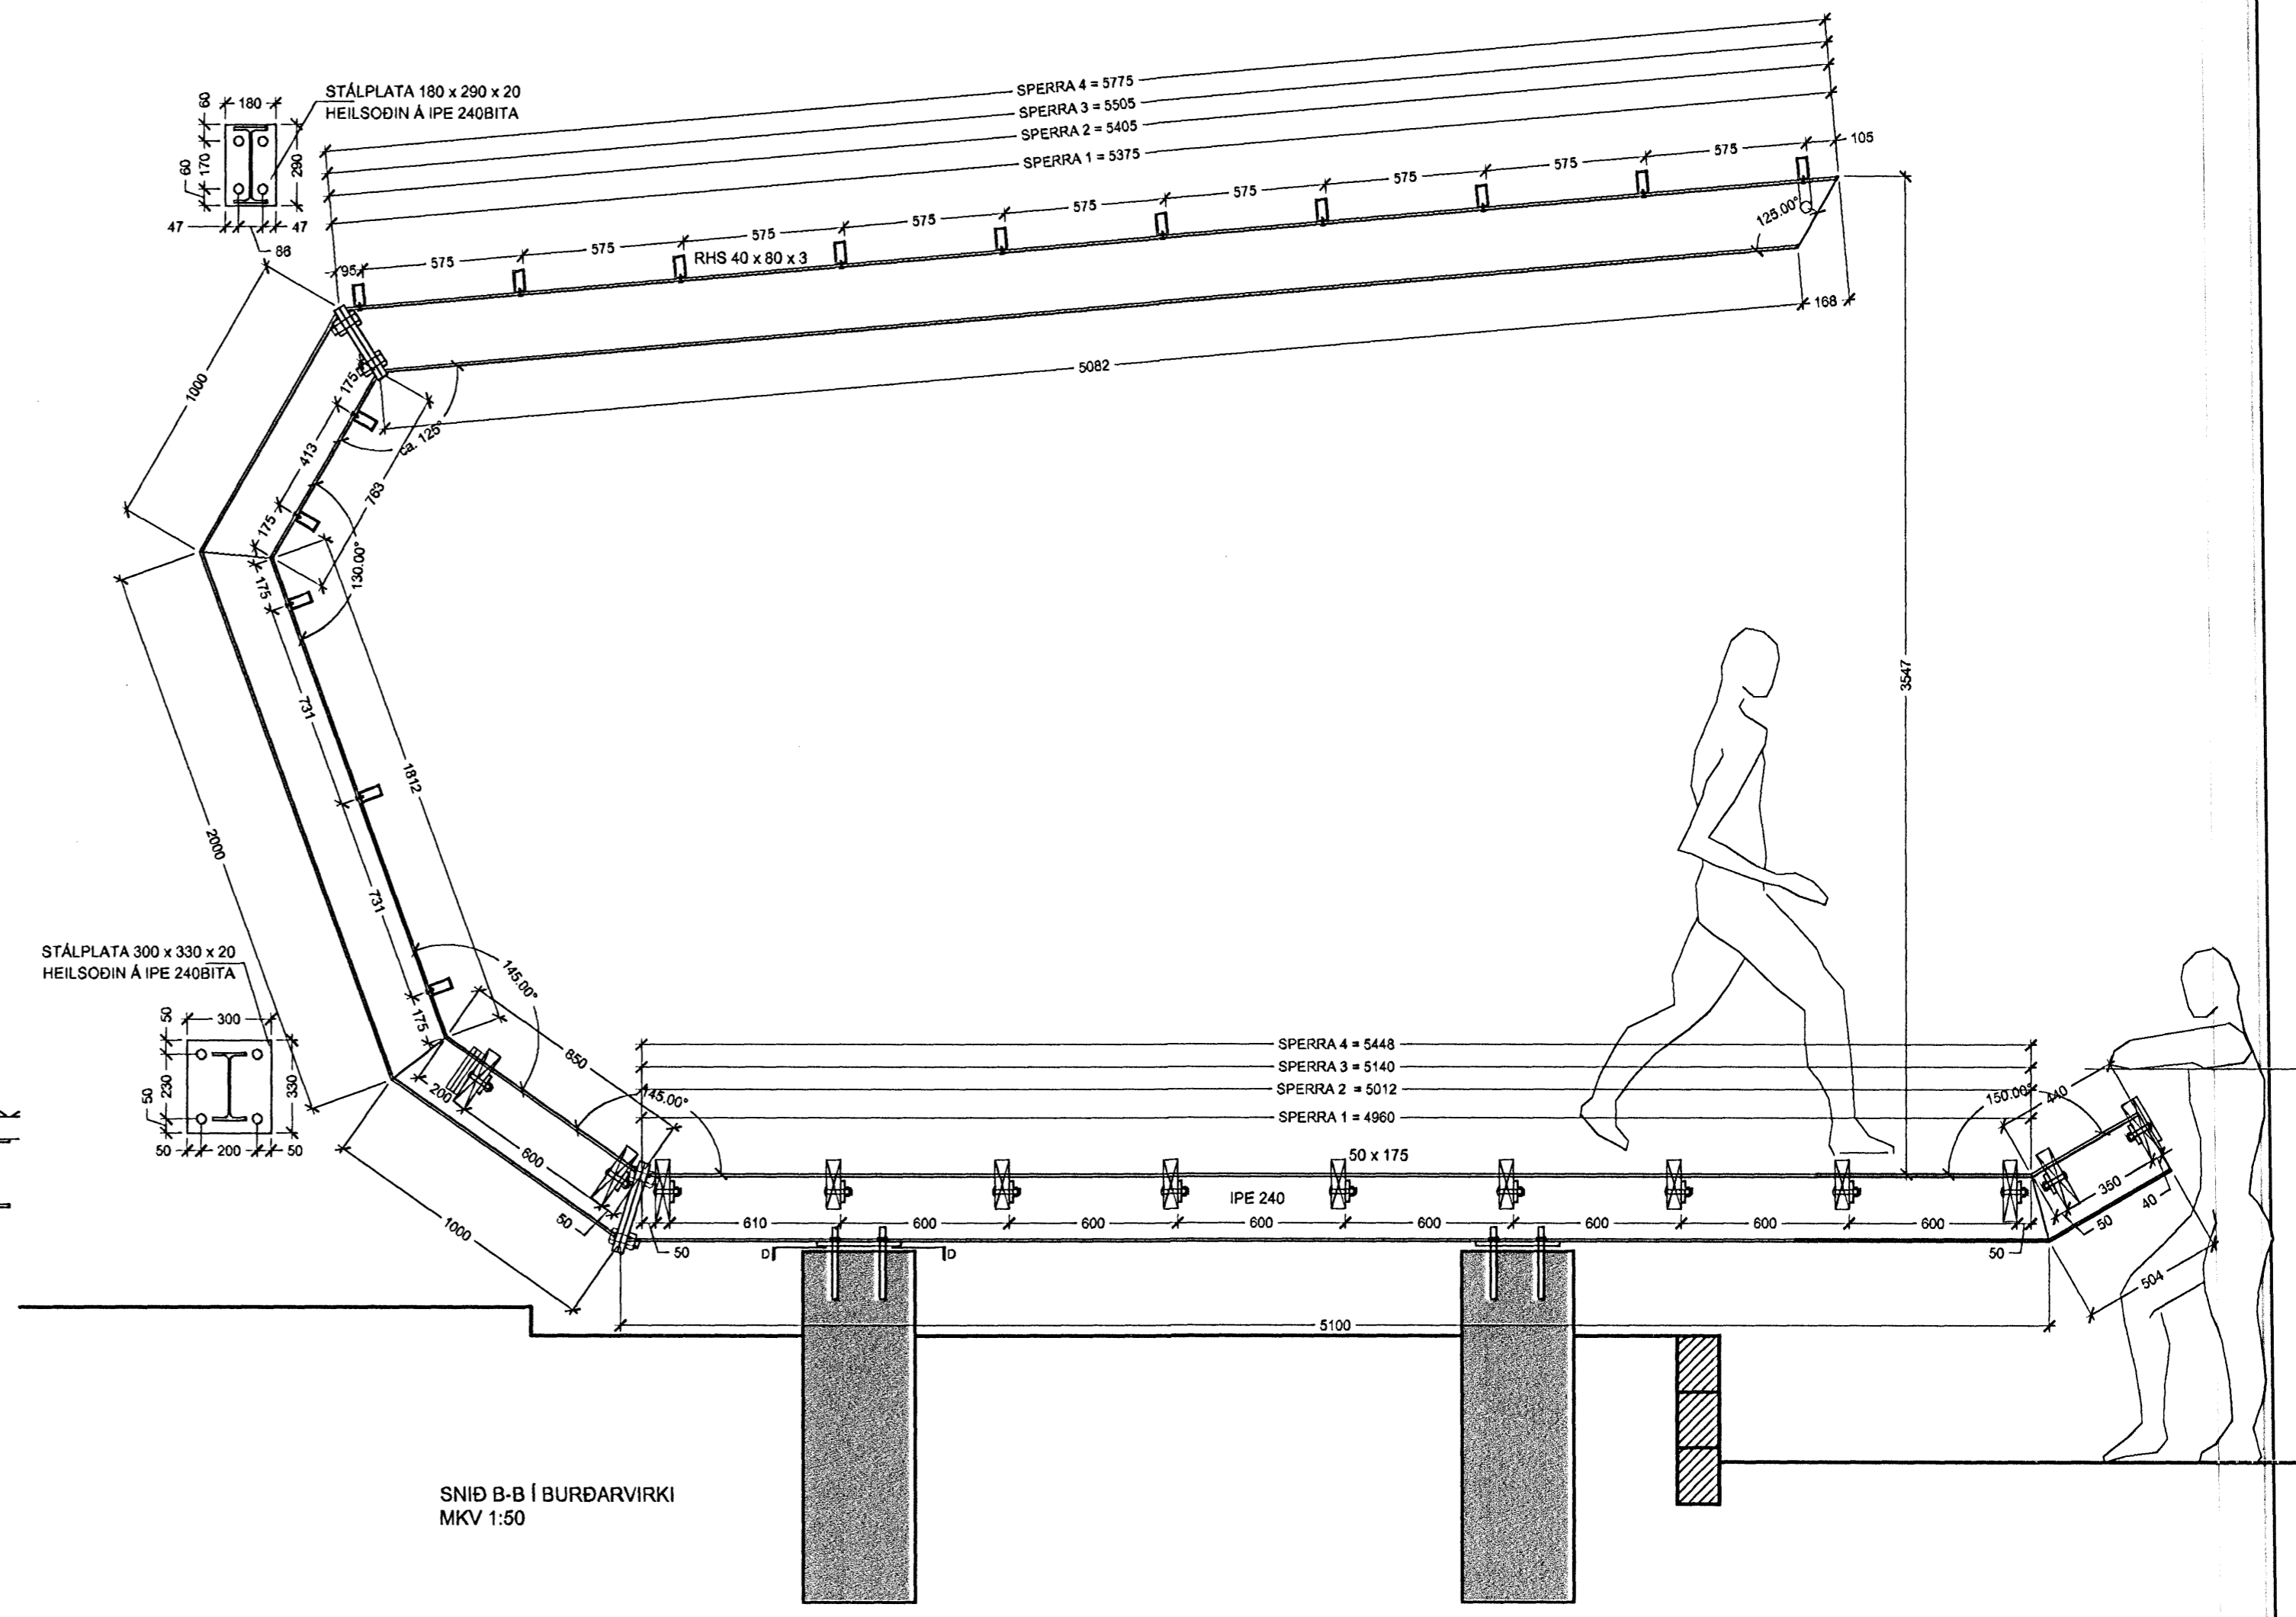

GRUNNMYND BURÐARVIRKIS
 MKV 1:50

SNID B-B Í BURÐARVIRKI
 MKV 1:50

SNID A-A
 MKV 1:20

DEILI AF SAMSETNINGU TIMBURBITA VID IPE BITA
 MKV 1:5

HAFNARFJARÐARBÆR
 SVID THORSPLANI

VERKTEIKNING

BURÐARVIRKI
 MKV: 1:50 / 1:20 / 1:5
 DAGS: 15.05.2006
 TEIKNAD: GS
 SKRÁ: 0509-(29)4.01-02