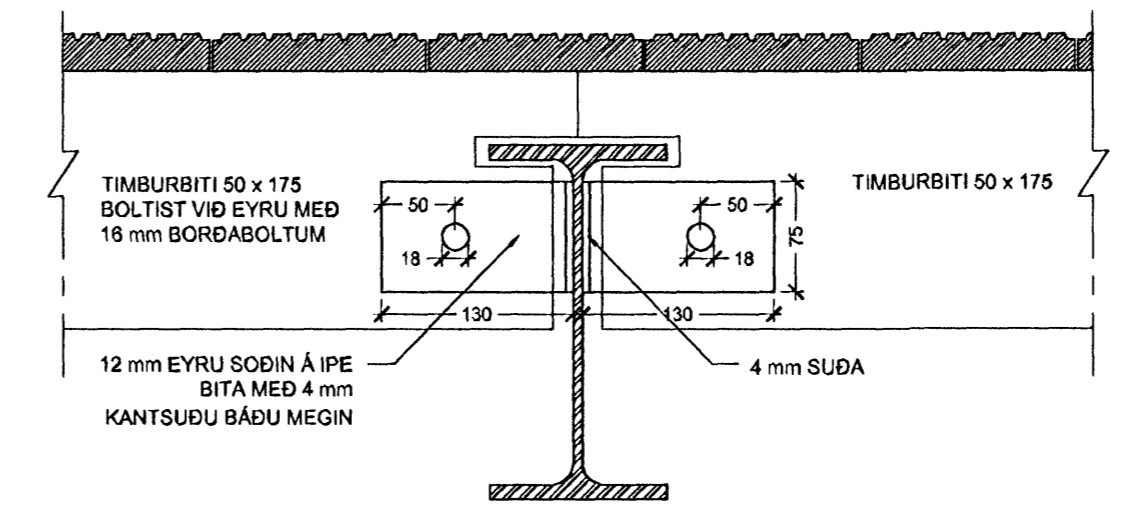

GRUNNMYND BURÐARVIRKIS
 MKV 1:50

SNID B-B Í BURÐARVIRKI
 MKV 1:50

SNID A-A
 MKV 1:20

DEILI AF SAMSETNINGU TIMBURBITA VID IPE BITA
 MKV 1:5

HAFNARFJARÐARBÆR
 SVID THORSPLANI

VERKTEIKNING

BURÐARVIRKI
 MKV: 1:50 / 1:20 / 1:5
 DAGS: 15.05.2006
 TEIKNAD: GS
 SKRÁ: 0509-(29)4.01-02