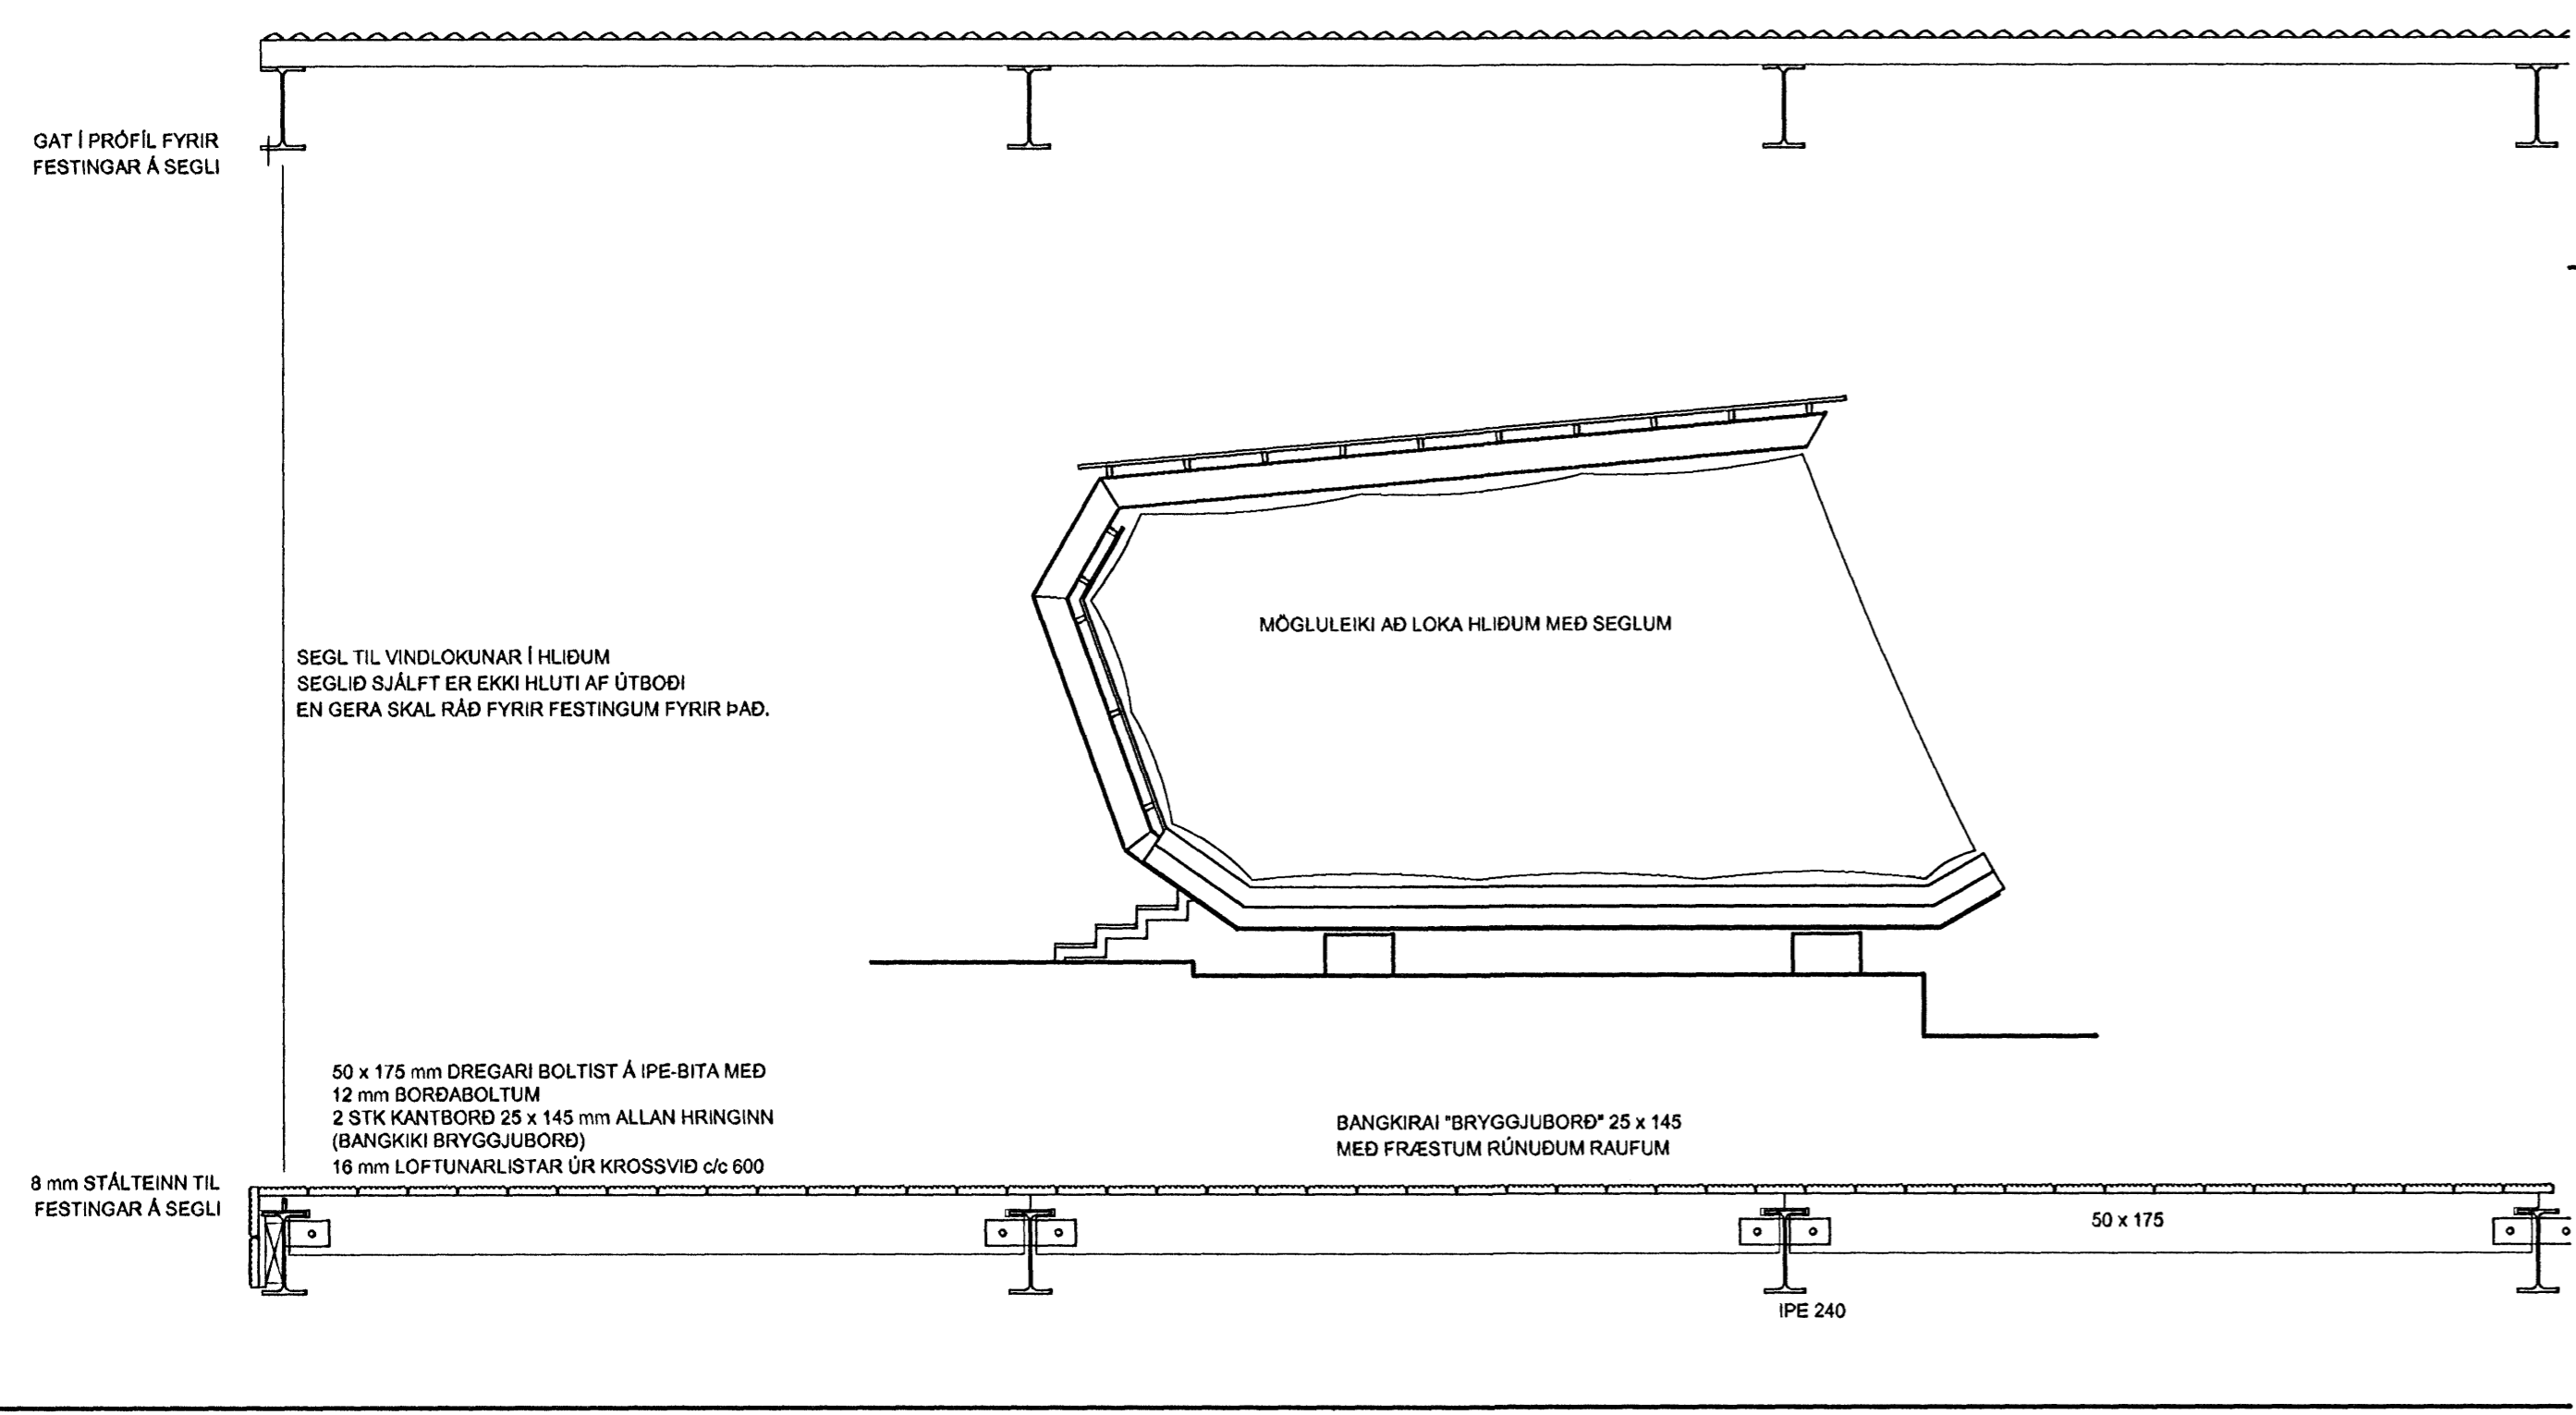

GRUNNMYND BURÐARVIRKIS
 MKV 1:50

SNID B-B Í BURÐARVIRKI
 MKV 1:50

SNID A-A
 MKV 1:20

DEILI AF SAMSETNINGU TIMBURBITA VID IPE BITA
 MKV 1:5

HAFNARFJARÐARBÆR
 SVID THORSPLANI

VERKTEIKNING

BURÐARVIRKI
 MKV: 1:50 / 1:20 / 1:5
 DAGS: 15.05.2006
 TEIKNAD: GS
 SKRÁ: 0509-(29)4.01-02