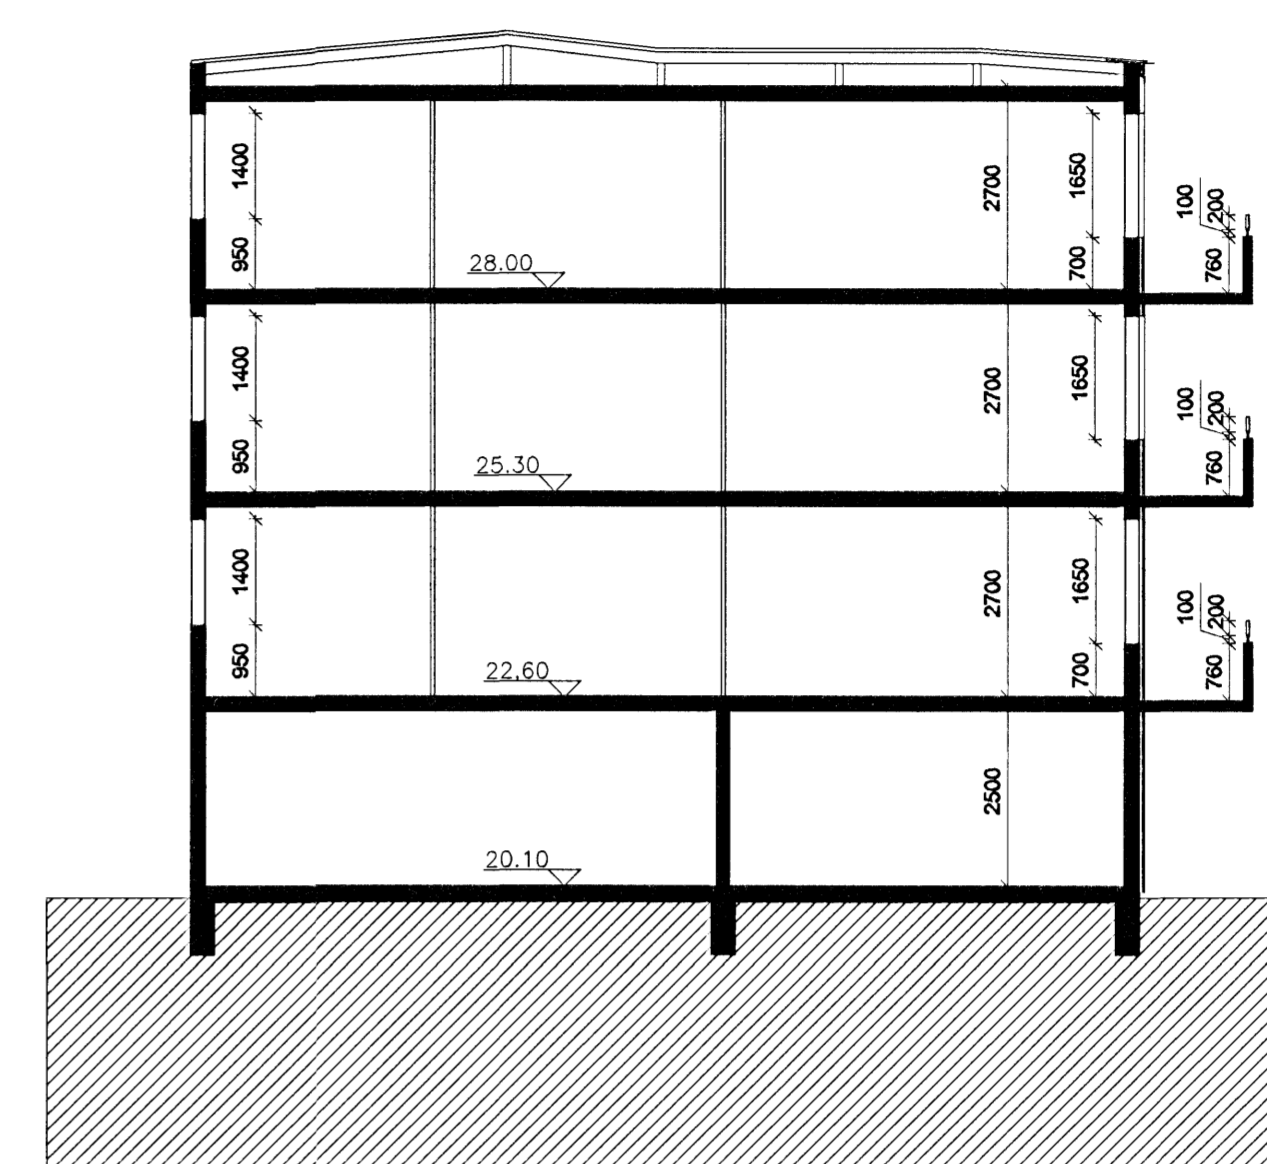

SUÐURHLÍÐ

SNÍÐ A

Úr Gildi

AUSTURHLÍÐ

BREYÐVANGUR-1-7
 ÚTLIT-SNÍÐ
 AÐALUPPDRATTUR

VERK:
 KVARDI: 1:100
 DAGS: 10.01.2008
 TEIKN: AGE
 SKRÁ:

VERKSÝN EHF K0530106-1360

ARMOLA 36 108 REYKJAVÍK
 SIMAR 517 63 00 & 897 10 37
 NEFFANG verksyn@verksyn.is
 VEFFANG http://www.verksyn.is
 Sigurður Sverrir Gunnarsson Byggingafræðingur
 3110855-5299