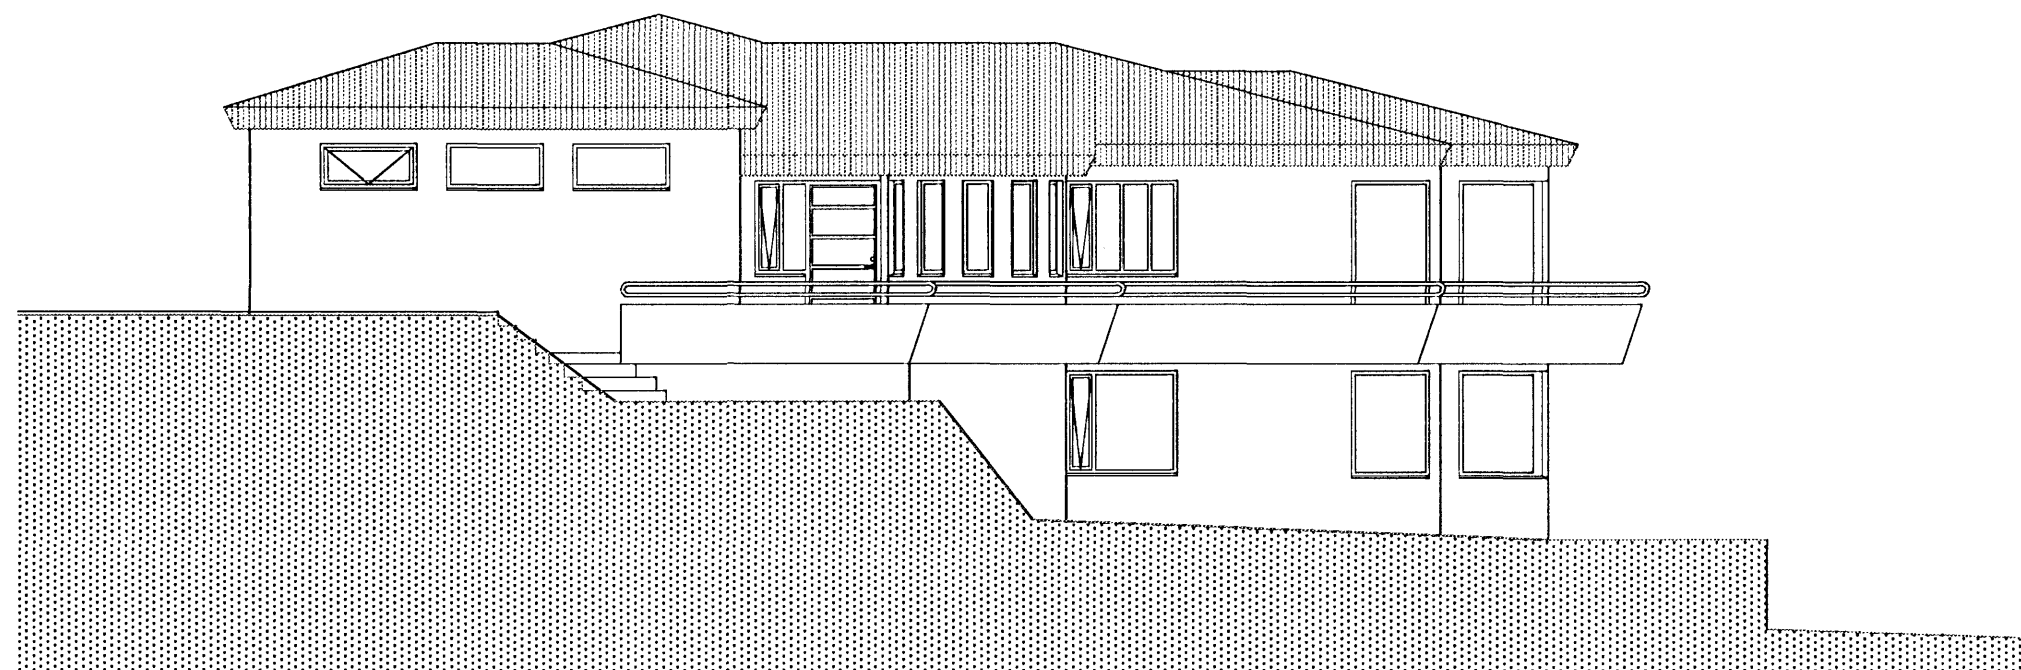

Samþykkt þann

5 MAR 2008

Byggingafulltrúi
Fh. Jón Sigurðsson

Suðausturhlíð

Norðausturhlíð

Norðvesturhlíð

Suðvesturhlíð

Fjóluhvammur 13
Hafnarfirði

Útlit

MÁL 1:100

DAÐ: 12.02.2008

05-03

BR.

ATH.

TEIKN.

Sig H