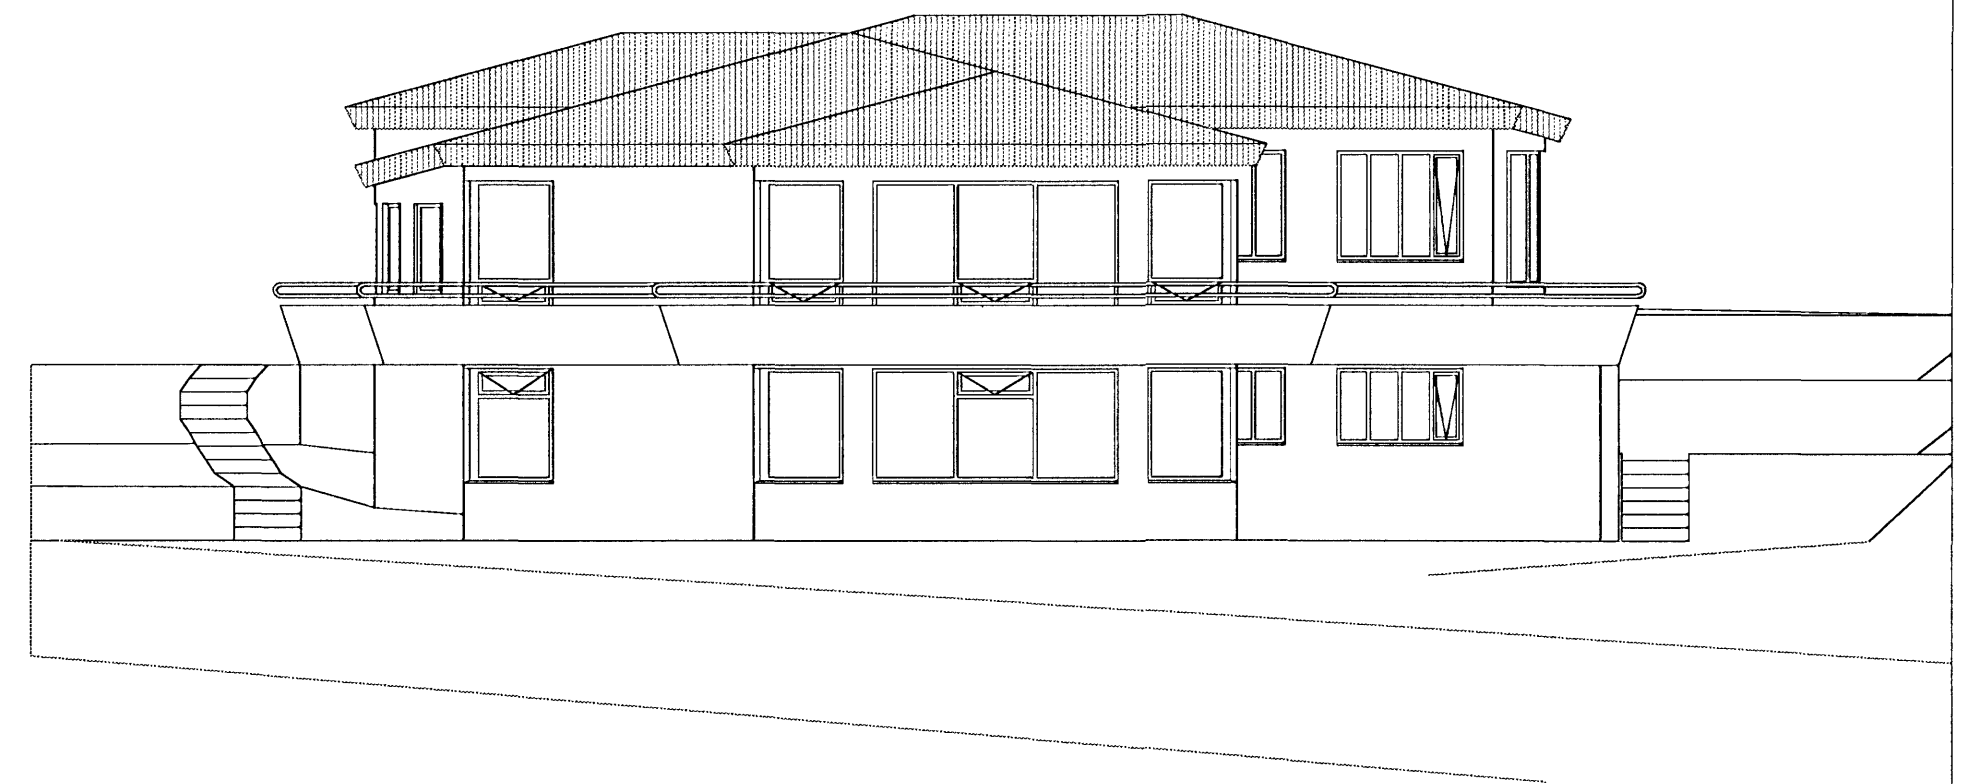

Samþykkt þann

5 MAR 2008

Byggingafulltrúi
Fh. Jón Sigurðsson

Suðausturhlíð

Norðausturhlíð

Norðvesturhlíð

Suðvesturhlíð

Fjóluhvammur 13
Hafnarfirði

Útlit

MÁL 1:100

DAÐ: 12.02.2008

05-03

BR.

ATH.

TEIKN.

Sig H