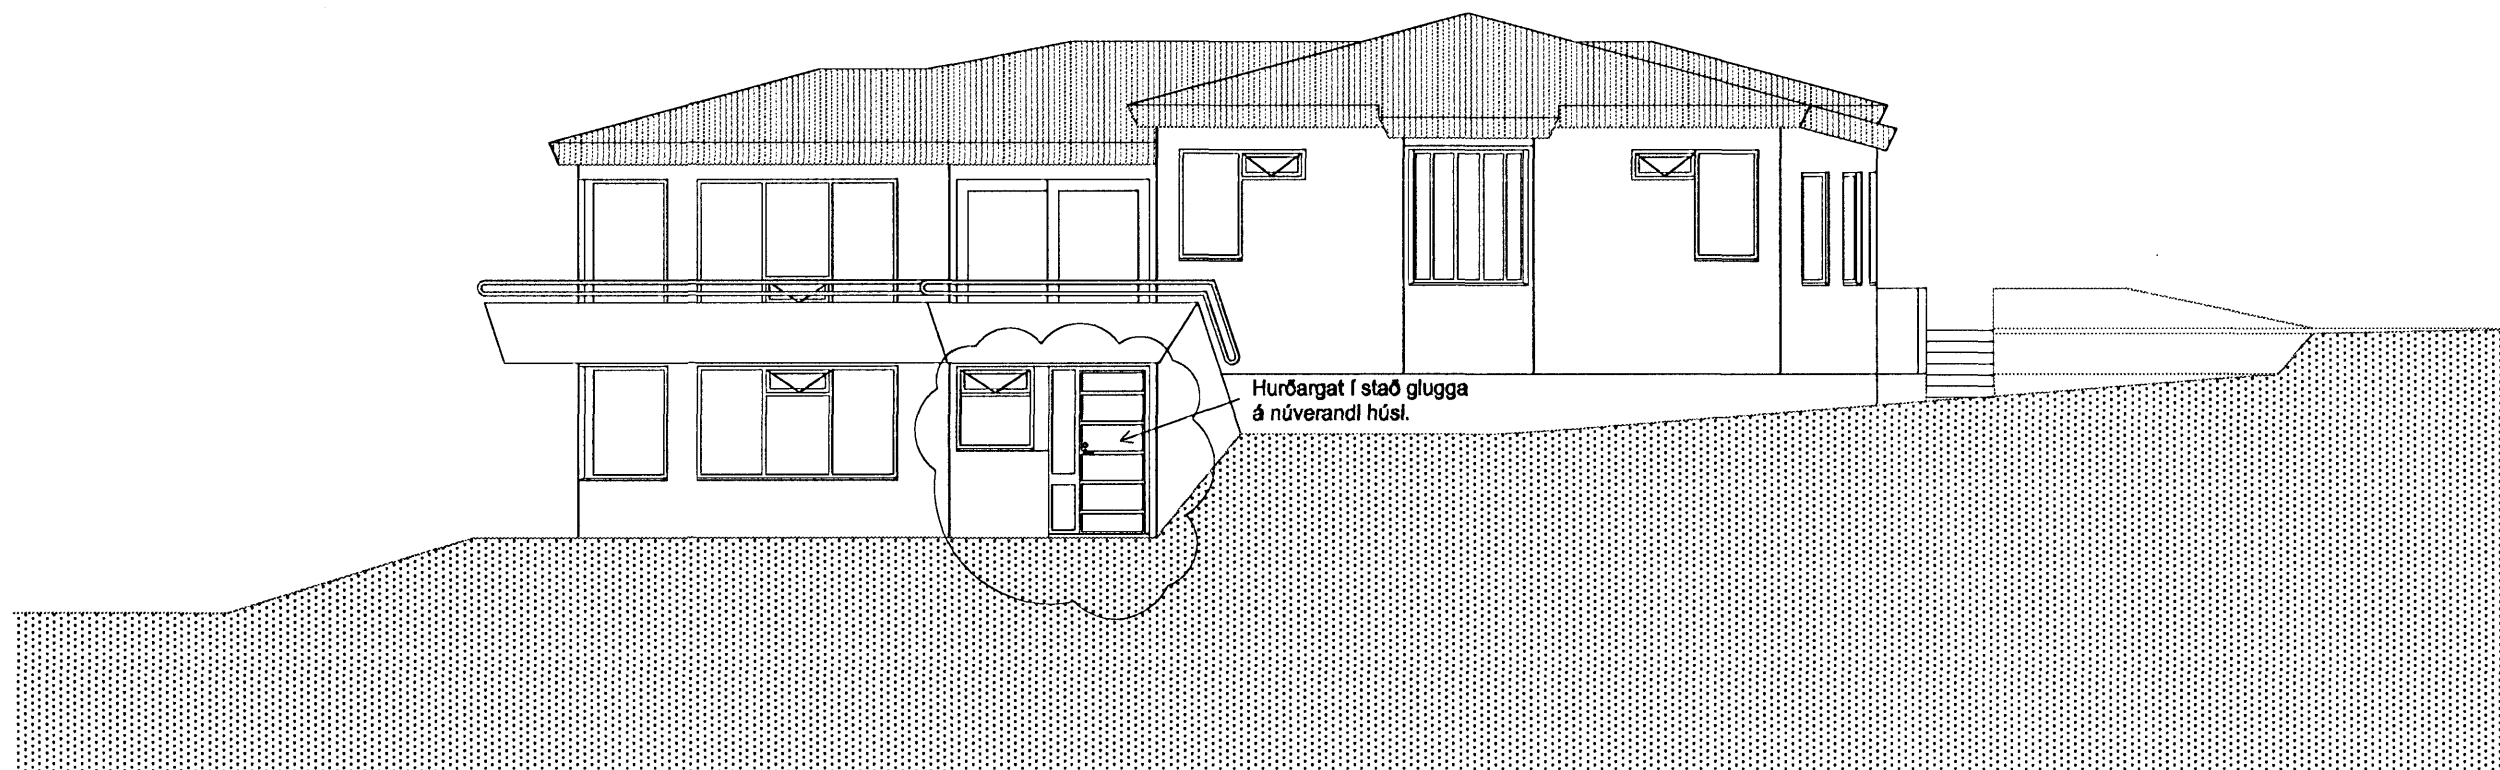

Samþykkt þann

5 MAR 2008

Byggingafulltrúi
Fh. Jón Sigurðsson

Suðausturhlíð

Norðausturhlíð

Norðvesturhlíð

Suðvesturhlíð

Fjóluhvammur 13
Hafnarfirði

Útlit

MÁL 1:100

DAÐ: 12.02.2008

05-03

BR.

ATH.

TEIKN.

Sig H