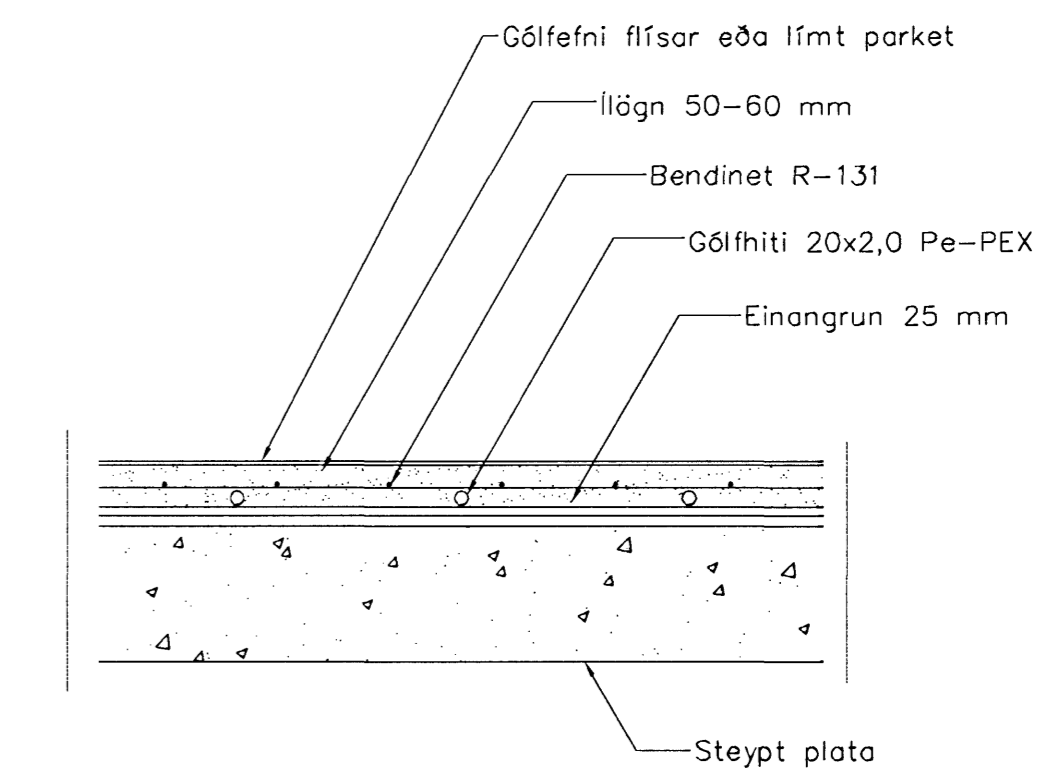

GRUNNMYND 5 HÆÐAR 1:50

Gólfhiti snið, 1:10

GÓLFHITALAGNIR  
20x2,5 Pe-PEX c/c100 OG 150  
SJÁ SNIÐ

Br.	Dags.	Eðli breytinga	Sign
KIRKJUVELLIR 9 HAFNARFIRÐI GÓLFHITALAGNIR 5. HÆÐAR			
MKV. 1:50 1:20			
DAGS. JÚNÍ. 2006			
VERK NR. 2509			
TEIKN. NR. 2-20			
HANNAÐ SIG. ÞORLEIFSS. KT. 241148-3009			
TEIKNAD G.H.			
TEIKNAD			
TÆKNIJÓNUSTA SIGURDAR ÞORLEIFSSONAR ehf STRANDGÖTU 11 220 HAFNARFIRÐI Sími 555-4255 FAX 565-2875 E-mail taeknitjonusata@islandia.is kt. 440693-2539			