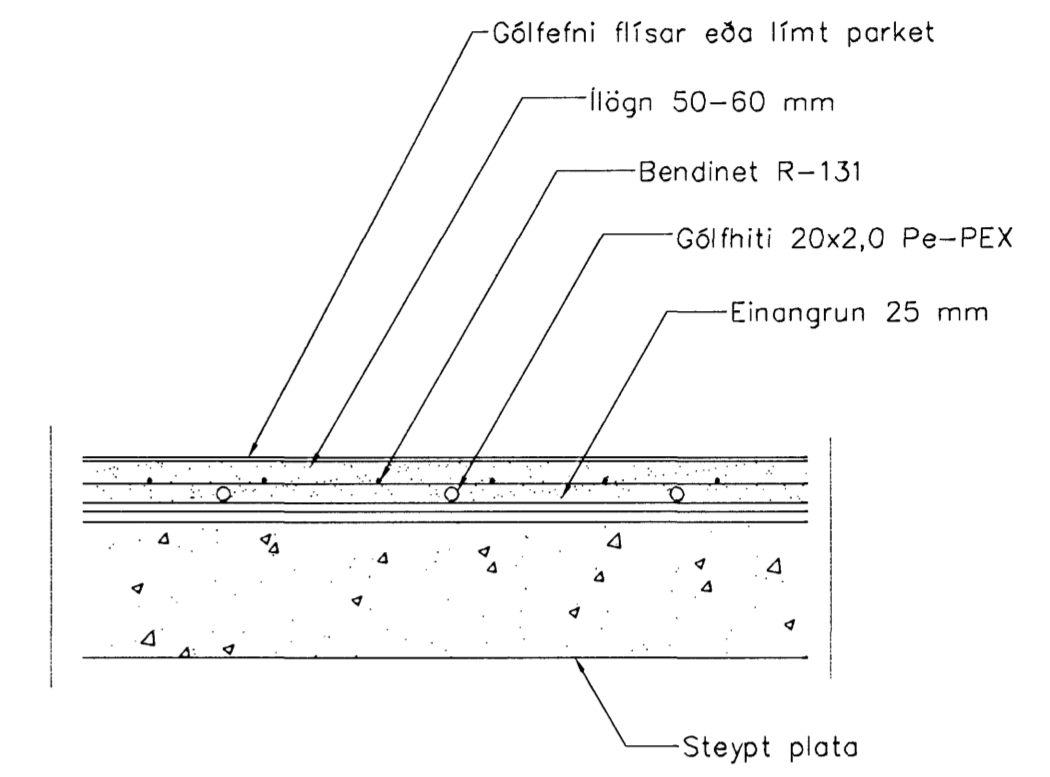

GRUNNMYND 4 HÆÐAR 1:50

Gólfhiti snið, 1:10

GÓLFHITALAGNIR  
 20x2,5 Pe-PEX c/c100 OG 150  
 SJÁ SNIÐ

Br.	Dags.	Eðli breytinga	Sign
KIRKJUVELLIR 9 HAFNARFIRÐI GÓLFHITALAGNIR 4 HÆÐAR 23 JUL 2006			
MKV. 1:50 1:20			
DAGS. JÚLI. 2006			
VERK NR. 2509			
TEIKN. NR. 2-19			
HANNAD SIG. ÞORLEIFSS. KT. 24148-3009			
TEIKNAD G.H.			
YFIRFARID			
<b>TEKNIÞJÓNUSTA</b> SIGURDAR ÞORLEIFSSONAR ehf STRANDGÖTU 11 220 HAFNARFIRÐI Sími 555-4255 FAX 565-2875 E-mail taeknihjonusta@islandia.is kt. 440693-2539			