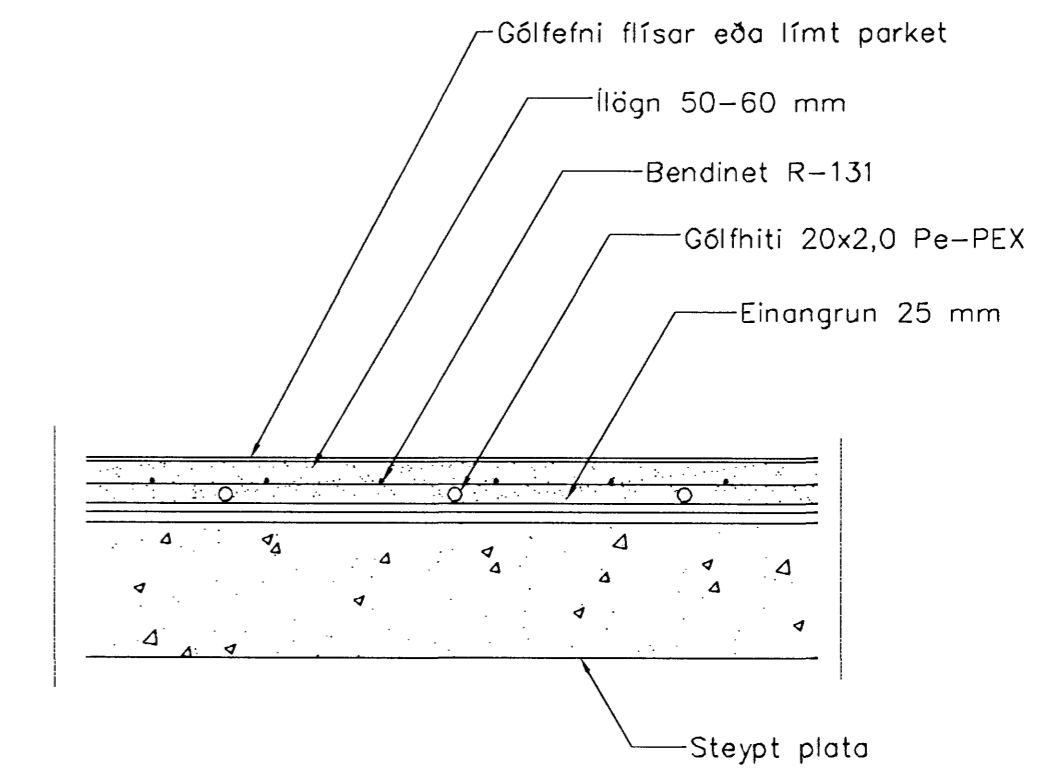

GRUNNMYND 3 HÆÐAR 1:50

Gólfhiti snið, 1:10

GÓLFHITALAGNIR
20x2.5 Pe-PEX c/c100 OG 150
SJÁ SNIÐ

Br.	Dags.	Eðli breytinga	Sign.
KIRKJUVELLIR 9 HAFNARFIRÐI			
GÓLFHITALAGNIR 3 HÆÐAR			
MKV. 1:50 1:20			
DAGS. JÚNÍ, 2006			
VERK NR. 2509			
TEIKN. NR. 2-18			
HANNAD SIG. ÞORLEIFSS. KT. 241148-3009			
TEIKNAD G.H.			
YEIRFARIÐ			
TÆKNIÞJÓNUSTA SIGURDAR ÞORLEIFSSONAR ehf STRANDGÖTU 11 220 HAFNARFIRÐI Sími 555-4255 FAX 555-2875 E-mail taekniþjonusta@islandia.is Kt. 440693-2539			