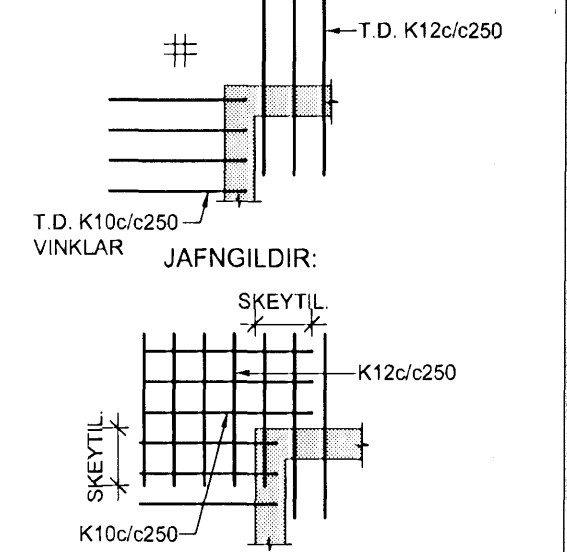

TÁKN:

- ☒ GAT Í VEGG EDA PLÖTU
- ☒ 200mm DJÚPT ÚRTAK Í EFRI BRÚN Á PLÖTU
- ☒ ÖSAMFELLDUR VEGGUR Á HÆÐinni FYRIR OFAN

- TÁKNAR SKEYTINGU Í NEDRI BRÚN Á MILLI KÚLPLATNA SJÁ TOFLU

- K10c/c250 L=1000
- K16c/c250 L=1200
- K20c/c250 L=1500

- BENDINGU Í EFRI BRÚN SKAL SKEYTA MEÐ K10c/c375 L=1000 NEMA ANNAD SÉ TILGREINT

- # TÁKNAR JÄRNAMOTTU Á INNHORNUM MEÐ SAMSKONAR JÄRNUM OG YFIR ÁSETUM VIÐ HORN

27.07.2016
júlí

ATH:
JÄRN Í EFRI BRÚN SKAL LEGGJA MEÐ 30mm HULU FRÁ EFRI BRÚN STEYPU, Þ.E. JÄRNUM SKAL HALLA MEÐ STEYPTU YFIRBORDI

TILVÍSANIR:

ALMENNAR SKÝRINGAR . . . . . SJÁ BL. NR. B(15-21)_001

GÓT OG ÚRTÖK Í VEGGI OG PLÖTUR FYRIR HÚS 15 OG 19:

NR.	ST.ÆRD	*HÆÐ	NR.	ST.ÆRD	*HÆÐ
A	150x100	2760	N	150x400	
B	200x200	2500	O	150x850	
C	200x200	2510	P	150x500	
D	725x200	2660	Q	150x600	
E	300x300	2350	R	120x120	
F	300x200	2560	S	630x350	
G	200x200		T	430x350	
H	500x200	2660	U	150x100	1730
I	500x150		V	150x100	
J	350x200x200		X	150x700	
K	200x200x200		Z	300x600	
L	150x150				
M	150x300				

*HÆÐ = HÆÐ FRÁ STEYPUKÓTA Á NEDRI BRÚN GATS