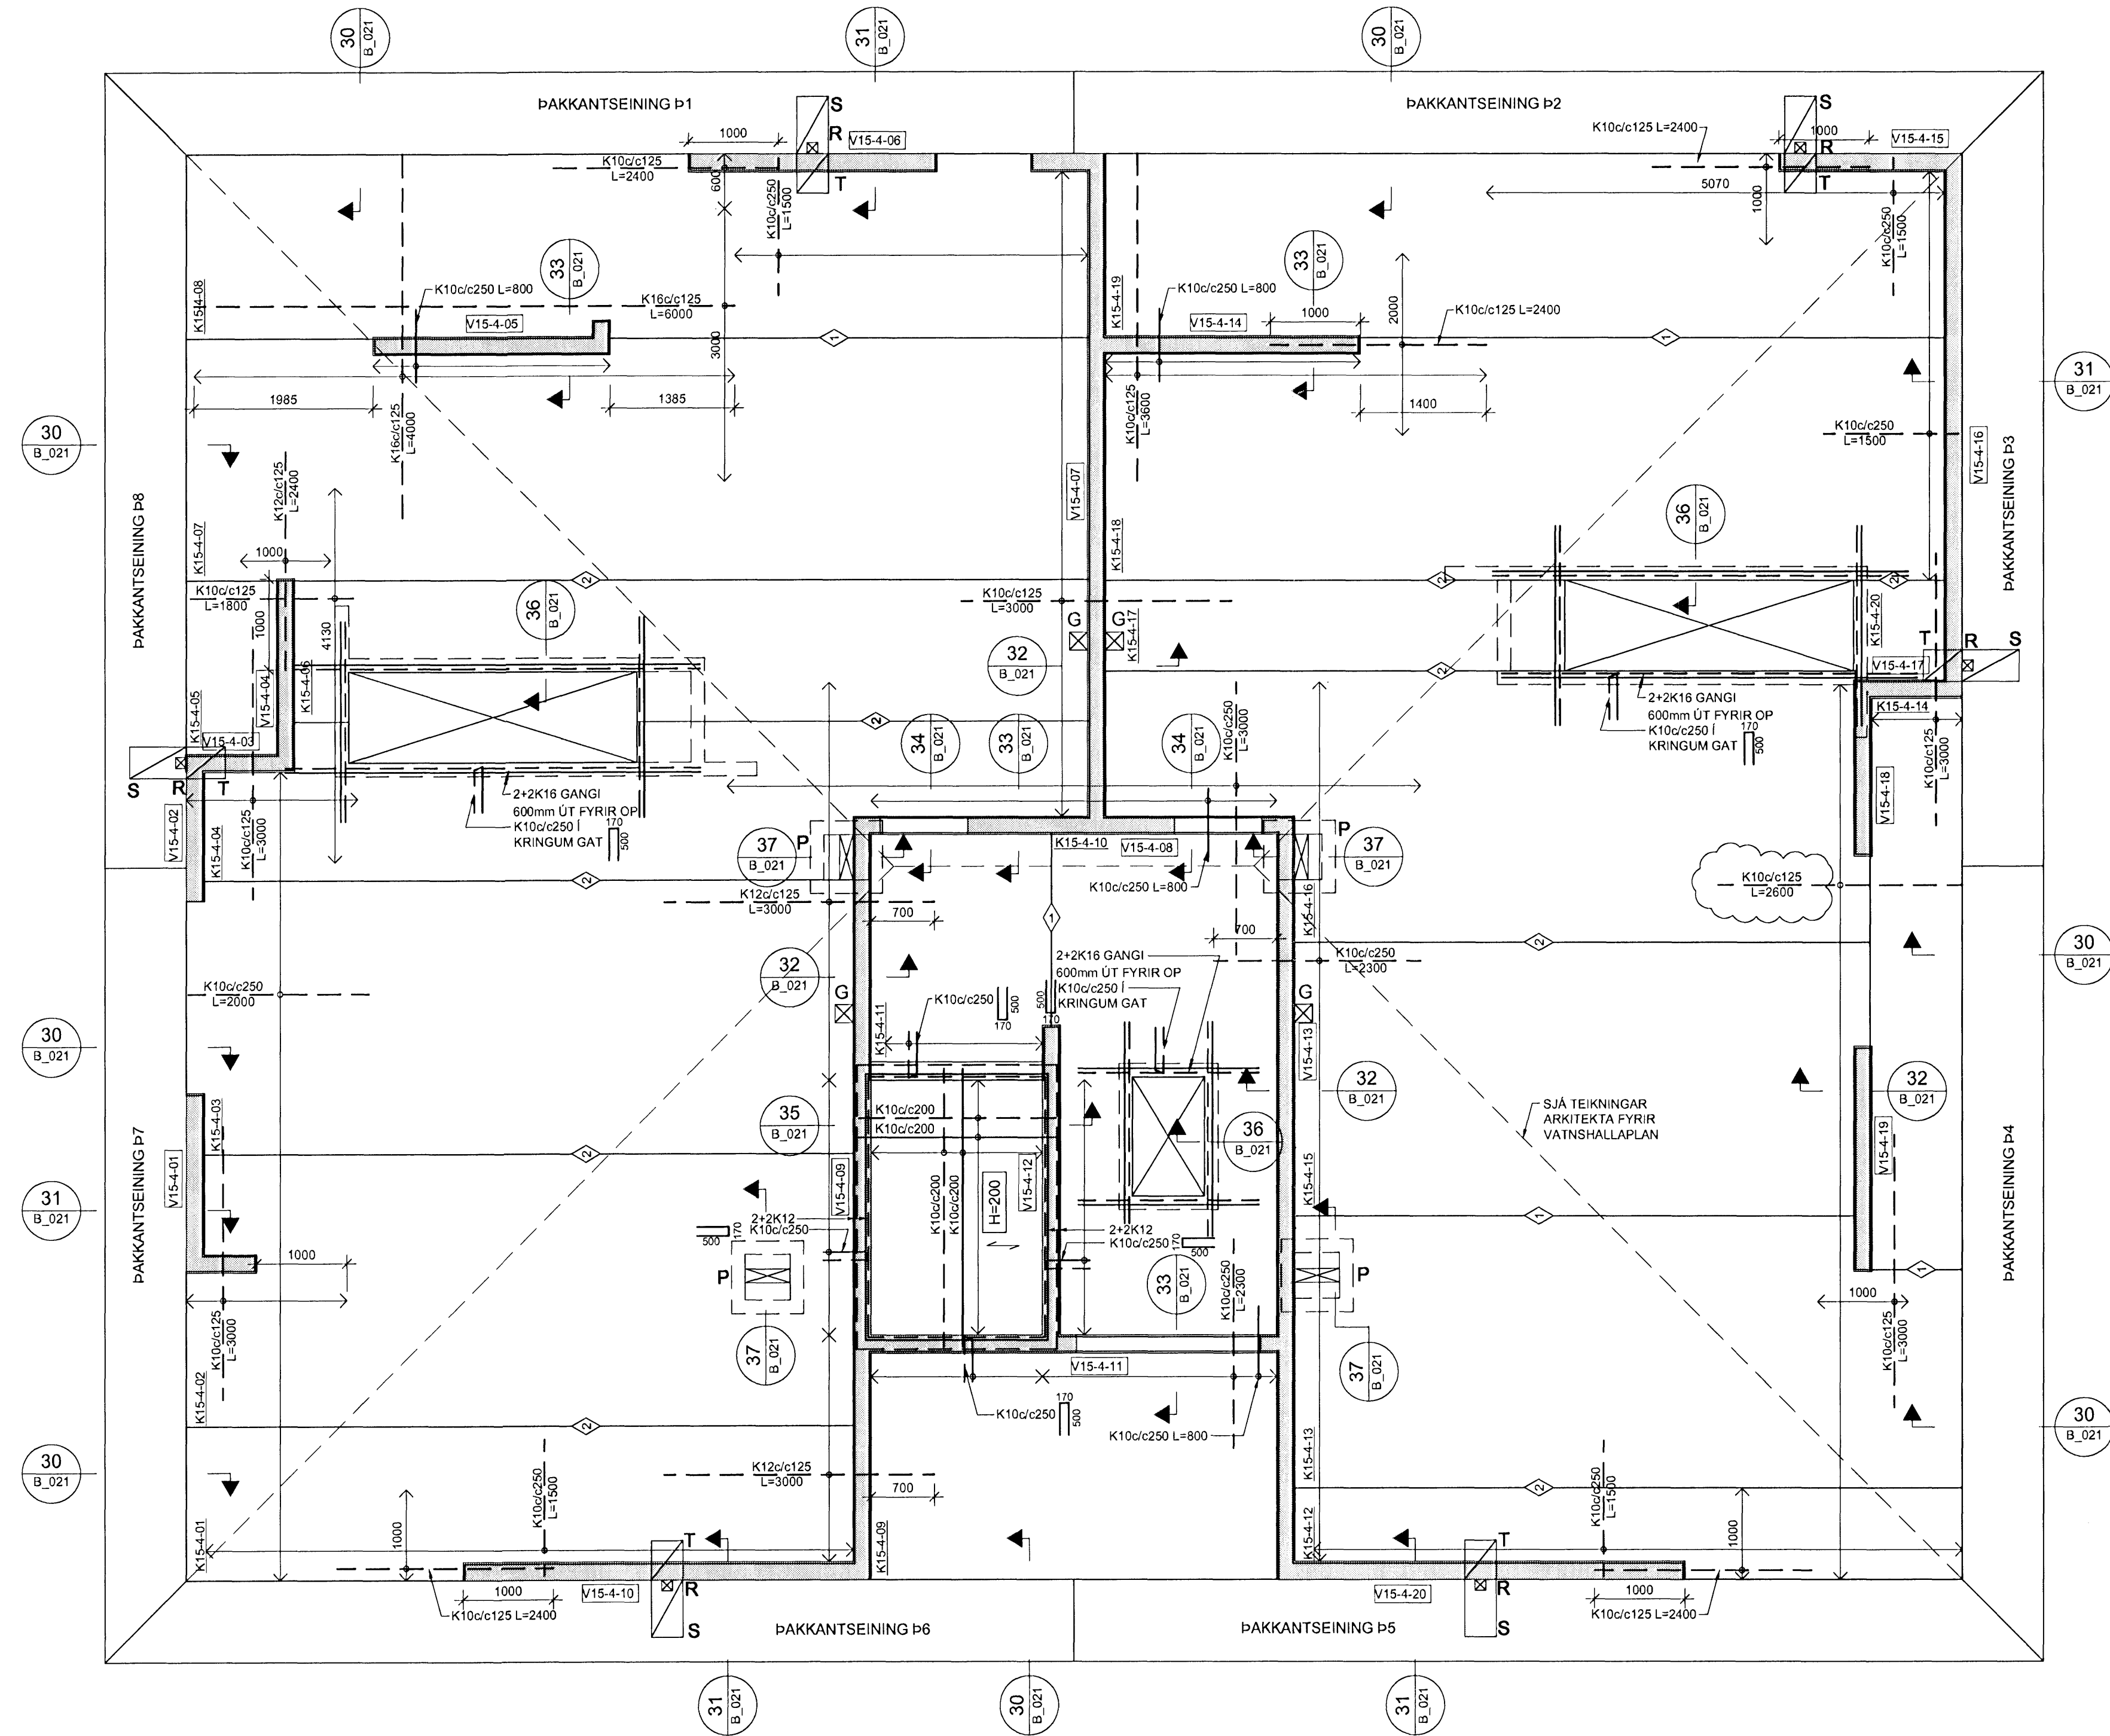

HÚS 15 - PLATA YFIR 4. HÆÐ (ÞAKVIRKI) - 1:50

SKÝRINGAR:

- ÖLL MÁL ERU Í MILLIMETURM, ALLIR KÓTAR ERU Í METRUM
- ALLA VEGGI SKAL BENDA MEÐ K10c/c250 LÖÐRÉTT OG K10c/c150 LÁRÉTT NEMA ANNAD SÉ SÉRSTAKLEGA TILGREINT - SJÁ ALMENN SNID FYRIR VEGGBENDINGU Í KRINGUM OP OG Á SAMSKYTTUM
- ÞAR SEM PLÖTUBENDING ER SÝND Í KRINGUM OP, SVALIR O.Þ.H SKAL JÄRN ÁVALT GANGA SKEYTILEND FRAM YFIR, NEMA ANNAD SÉ TILGREINT.
- Í KRINGUM GÓT Í PLÖTUM SKAL ALMENNT EKKI SKERÐA JÄRNABENDINGU, ÞJÁ SKAL JÄRNUM SAMAN Í KRINGUM GÓT (LEYFLEGT AÐ STÆKKA ÞVERMAL Á JÄRN T.D. 1K16 JAFNGILDIR 2.5 K10)
- ÞAR SEM PLÖTUBENDING ER SÝND YFIR VEGGJUM SKAL HUN ALMENNT VERA MIÐJUSETT YFIR VEGG NEMA ANNAD SÉ TILGREINT.
- ALMENNT ERU ALLAR PLÖTUR 285mm KÚLPLÖTU Í LÚÐUM OG 455mm KÚLPLÖTUR YFIR BILAGEYMSLU NEMA ANNAD SÉ SÉRSTAKLEGA TILGREINT
- ALLAR SVALIR ERU FORSTEYPTAR

TÁKN:

- ☒ GAT Í VEGG EDA PLÖTU
- ☒ 200mm DJÚPT ÚRTAK Í EFRI BRÚN Á PLÖTU
- ☒ ÖSAMFELLDUR VEGGUR Á HÆÐinni FYRIR OFAN

- ◆ TÁKNAR SKEYTINGU Í NEDRI BRÚN Á MILLI KÚLPLATNA SJÁ TOFLU

- ◆ K10c/c250 L=1000
- ◆ K16c/c250 L=1200
- ◆ K20c/c250 L=1500