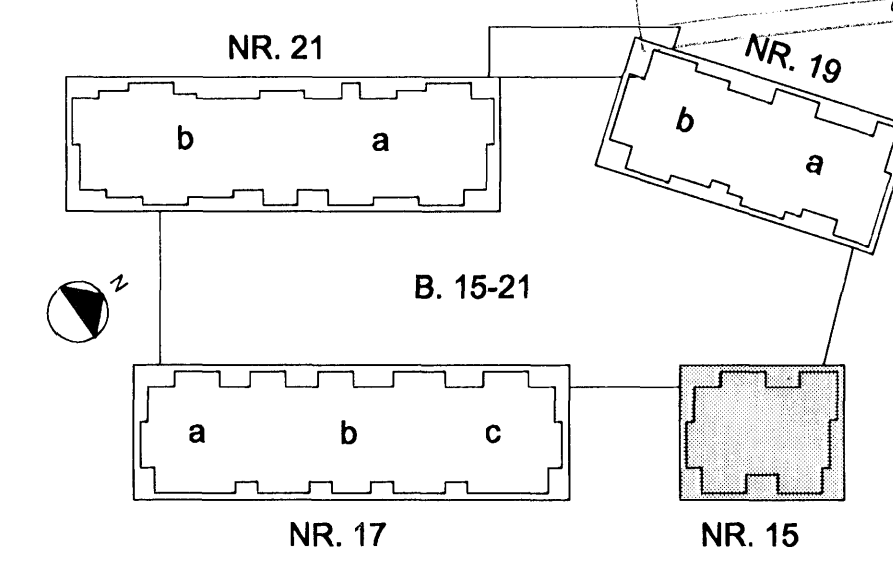

B	21.07.06	JÄRNABENDINGU BREYTT	HE	GG
A	30.01.06	FÆRSLA GATA	HE	GG
BR	3.03.06	BREYTING	REIKN	TEIKN

NÖRÐURBAKKI 15

BURÐARVIRKI
PLATA YFIR 4.HÆÐ
GRUNNMYND

MKV: 1:50

DAGS: 01.12.2005

HANNAÐ/TEIKN: HE/GG

VERKNR: 05104

YFIRFARIS: *[Signature]*

SAMÞYKKT: *[Signature]*

KENNITALA: 130657-4439

TEIKN NR: B(15)_109