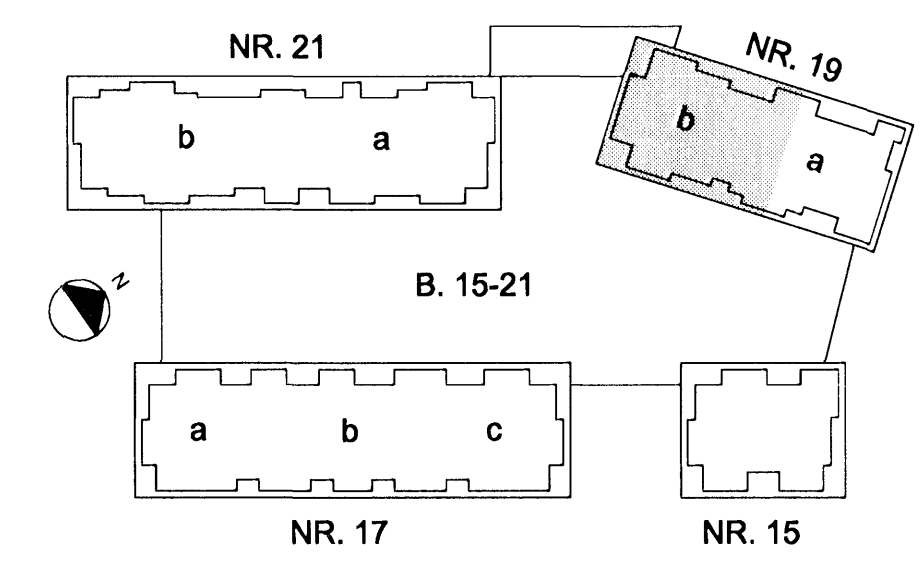

NR. 21 06 JÄRNABENDING BREYTT HE GG
BR. DAGS BREYTING REIKN TEIKN

NORÐURBAKKI 19b

BURÐARVIRKI
PLATA YFIR 4.HÆÐ
GRUNNMYND

MKV: 1:50
DAGS: 18.01.2006
HANNAD/TEIKN: HEGG
VERKNR: 05104

YFIRFARID
SAMÞYKKT: *[Signature]*
KENNITALA: 130657-4439
TEIKN NR: B(19b)_326 BR: A

Kenndala: 60105-1400
Höfundur: 11.201 Köpungur
Sími: 917-3306
Vefbær: www.conis.is