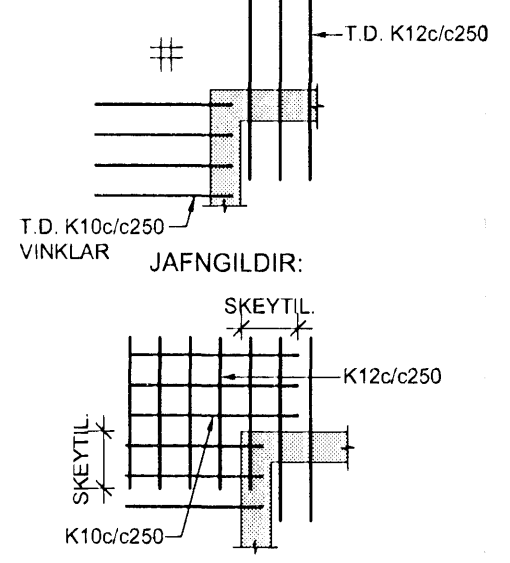

HÚS 19b - PLATA YFIR 4. HÆÐ (ÞAKVIRKI) - 1:50

SKÝRINGAR:

- ÖLL MÁL ERU Í MILLIMETURM. ALLIR KÓTAR ERU Í METRUM
- ALLA VEGGI SKAL BENDA MED K10c/c250 LÖÐRÉTT OG K10c/c150 LÁRÉTT NEMA ANNAD SÉ SÉRSTAKLEGA TILGREINT - SJÁ ALMENN SNID FYRIR VEGGBENDINGU Í KRINGUM OP OG Á SAMSKYPTUM
- ÞAR SEM PLÖTUBENDING ER SÝND Í KRINGUM OP, SVALIR ÖÐ.H SKAL JÄRN ÁVALT GANGA SKEYTILENG FRAM YFIR, NEMA ANNAD SÉ TILGREINT.
- Í KRINGUM GÓT Í PLÖTUM SKAL ALMENNT EKKI SKERÐA JÄRNABENDINGU, ÞÁ SKAL JÄRNUM SAMAN Í KRINGUM GÓT (LEYFILEGT AD STEKKA ÞVERMÁL Á JAFN T.D. 1K16 JAFNGILDIR 2.5 K10)
- ÞAR SEM PLÖTUBENDING ER SÝND YFIR VEGGJUM SKAL HÖN ALMENNT VERA MIÐJUSETT YFIR VEGG NEMA ANNAD SÉ TILGREINT.
- ALMENNT ERU ALLAR PLÖTUR 285mm KÚLUPLÖTU Í ÞÚÐUM OG 455mm KÚLUPLÖTUR YFIR BLAÐEYMSLU NEMA ANNAD SÉ SÉRSTAKLEGA TILGREINT
- ALLAR SVALIR ERU FORSTEYPTAR

TÁKN:

- GAT Í VEGG EÐA PLÖTU
- 200mm DJÚPT ÚRTAK Í EFRI BRÚN Á PLÖTU
- ÖSAMFELLDUR VEGGUR Á HÆÐinni FYRIR OFAN

- TÁKNAR SKEYTINGU Í NEÐRI BRÚN Á MILLI KÚLUPLATNA SJÁ TOFLU
- K10c/c250 L=1000
- K16c/c250 L=1200
- K20c/c250 L=1500
- BENDINGU Í EFRI BRÚN SKAL SKEYTA MED K10c/c375 L=1000 NEMA ANNAD SÉ TILGREINT
- TÁKNAR JÄRNAMOTTU Á INNHORNUM MED SAMSKONAR JÄRNUM OG YFIR ÁSETUM VIÐ HORN