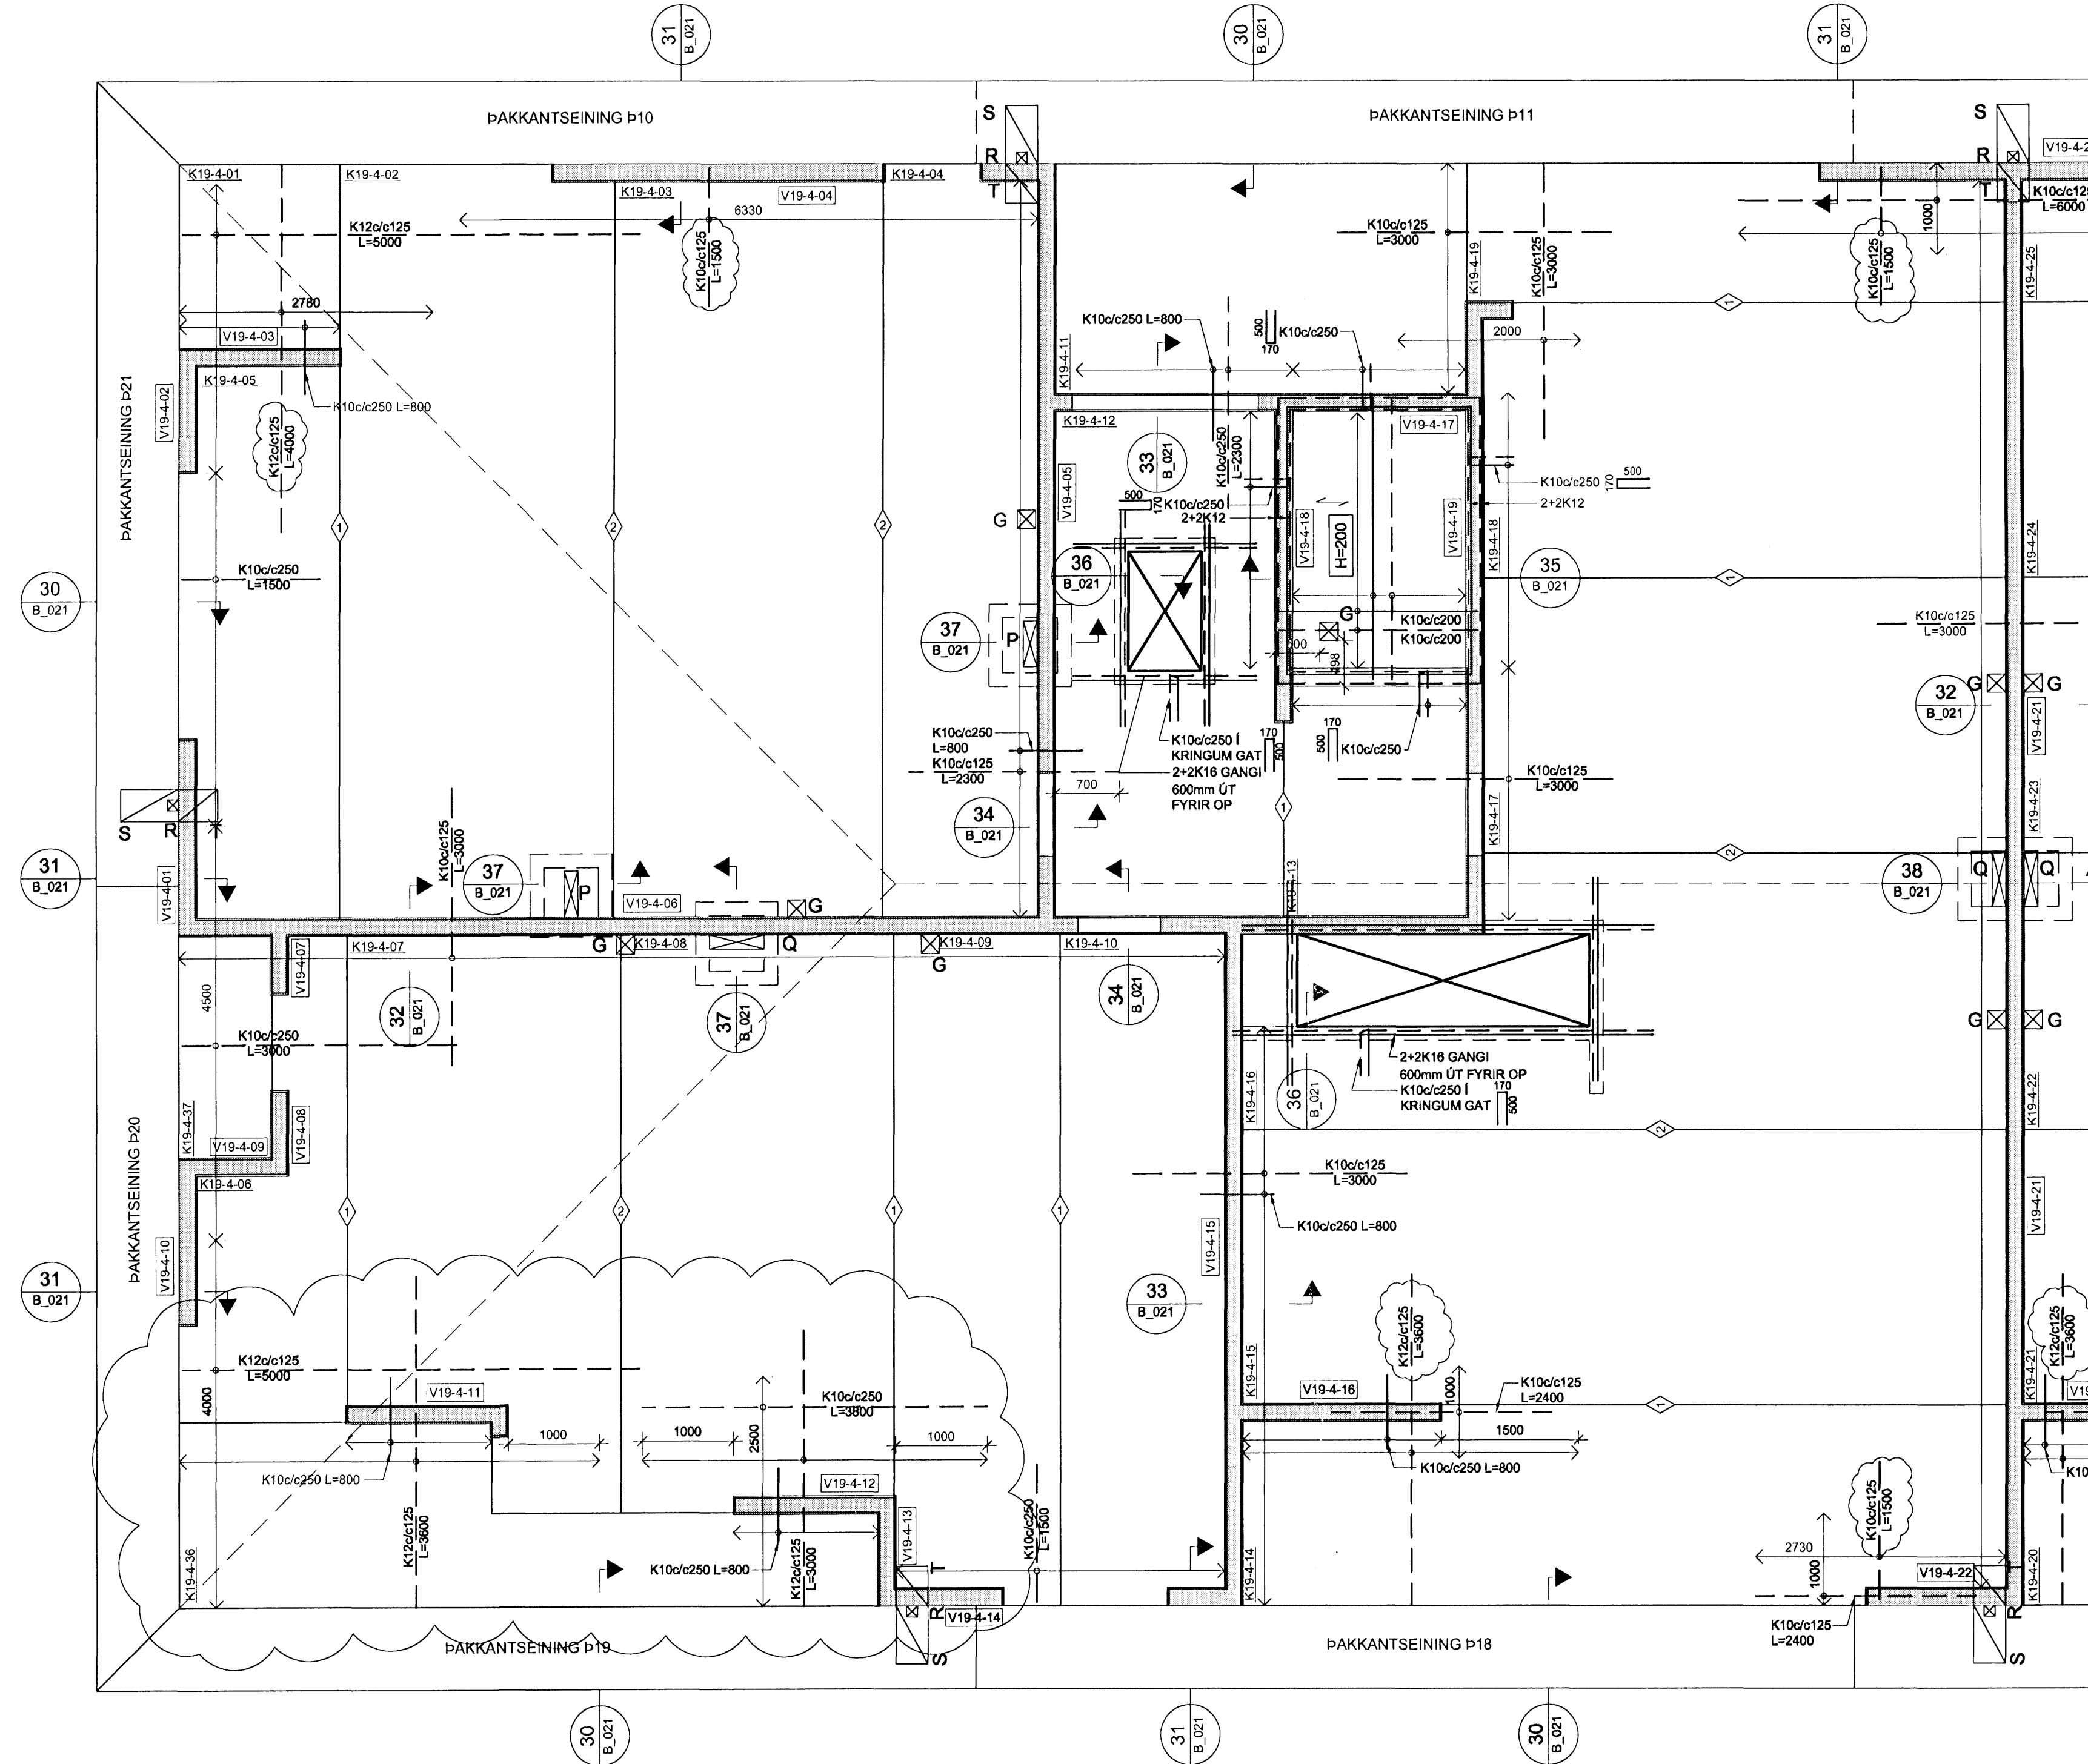

HÚS 19b - PLATA YFIR 4. HÆÐ (ÞAKVIRKI) - 1:50

SKÝRINGAR:

- ÖLL MÁL ERU Í MILLIMETURM. ALLIR KÓTAR ERU Í METRUM
- ALLA VEGGI SKAL BENDA MED K10c/c250 LÖÐRÉTT OG K10c/c150 LÁRÉTT NEMA ANNAD SÉ SÉRSTAKLEGA TILGREINT - SJÁ ALMENN SNID FYRIR VEGGBENDINGU Í KRINGUM OP OG Á SAMSKYPTUM
- ÞAR SEM PLÖTUBENDING ER SÝND Í KRINGUM OP, SVALIR ÖÐ.H SKAL JÄRN ÁVALT GANGA SKEYTILENG FRAM YFIR, NEMA ANNAD SÉ TILGREINT.
- Í KRINGUM GÓT Í PLÖTUM SKAL ALMENNT EKKI SKERÐA JÄRNABENDINGU, ÞÁ SKAL JÄRNUM SAMAN Í KRINGUM GÓT (LEYFILEGT AD STEKKA ÞVERMÁL Á JAFN T.D. 1K16 JAFNGILDIR 2.5 K10)
- ÞAR SEM PLÖTUBENDING ER SÝND YFIR VEGGJUM SKAL HÖN ALMENNT VERA MIÐJUSETT YFIR VEGG NEMA ANNAD SÉ TILGREINT.
- ALMENNT ERU ALLAR PLÖTUR 285mm KÚLUPLÖTU Í ÞÚÐUM OG 455mm KÚLUPLÖTUR YFIR BLAÐEYMSLU NEMA ANNAD SÉ SÉRSTAKLEGA TILGREINT
- ALLAR SVALIR ERU FORSTEYPTAR

TÁKN:

- GAT Í VEGG EÐA PLÖTU
- 200mm DJÚPT ÚRTAK Í EFRI BRÚN Á PLÖTU
- ÖSAMFELLDUR VEGGUR Á HÆÐinni FYRIR OFAN

- TÁKNAR SKEYTINGU Í NEÐRI BRÚN Á MILLI KÚLUPLATNA SJÁ TOFLU
- K10c/c250 L=1000
- K16c/c250 L=1200
- K20c/c250 L=1500
- BENDINGU Í EFRI BRÚN SKAL SKEYTA MED K10c/c375 L=1000 NEMA ANNAD SÉ TILGREINT
- TÁKNAR JÄRNAMOTTU Á INNHORNUM MED SAMSKONAR JÄRNUM OG YFIR ÁSETUM VIÐ HORN