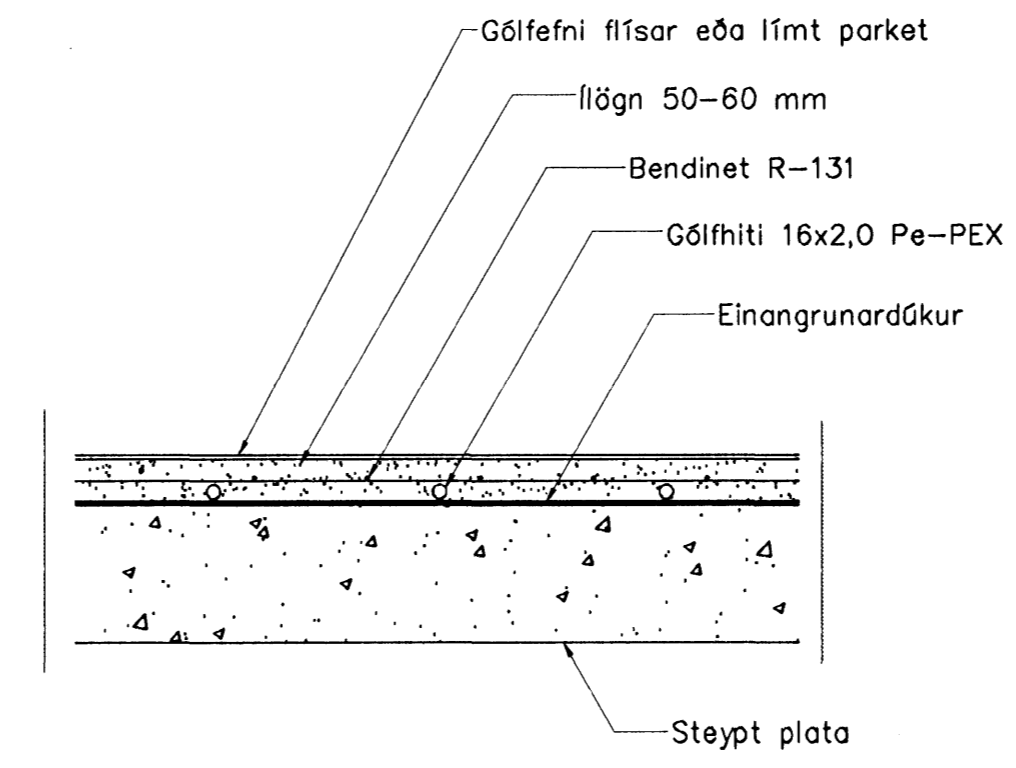

GÓLFHITALAGNIÐ
 16x2.5 Pe-PEX c/c100 OG 150
 SJÁ SNIÐ

Gólfhiti snið, 1:10

Dags.	Eðli breytinga	Sign
NORDURBAKKI 13 HAFNARFIRÐI GÓLFHITI 3 HÆÐAR C		
MKV.	1:50 1:20	
DAGS.	JÚNÍ 2007	
VERK NR.	2601	
TEIKN. NR.	2-24	
HANNAÐ	SIG. ÞORLEIFSS. KT. 241148-3009	
TEIKNAD	G.H.	
YFIRFARIÐ		
TÆKNIÞJÓNUSTA SIGURÐAR ÞORLEIFSSONAR ehf STRANDGÖTU 11 220 HAFNARFIRÐI Sími 555-4255 FAX 565-2875 E-mail taeknihjonusta@islandia.is kt: 440693-2539		

SP