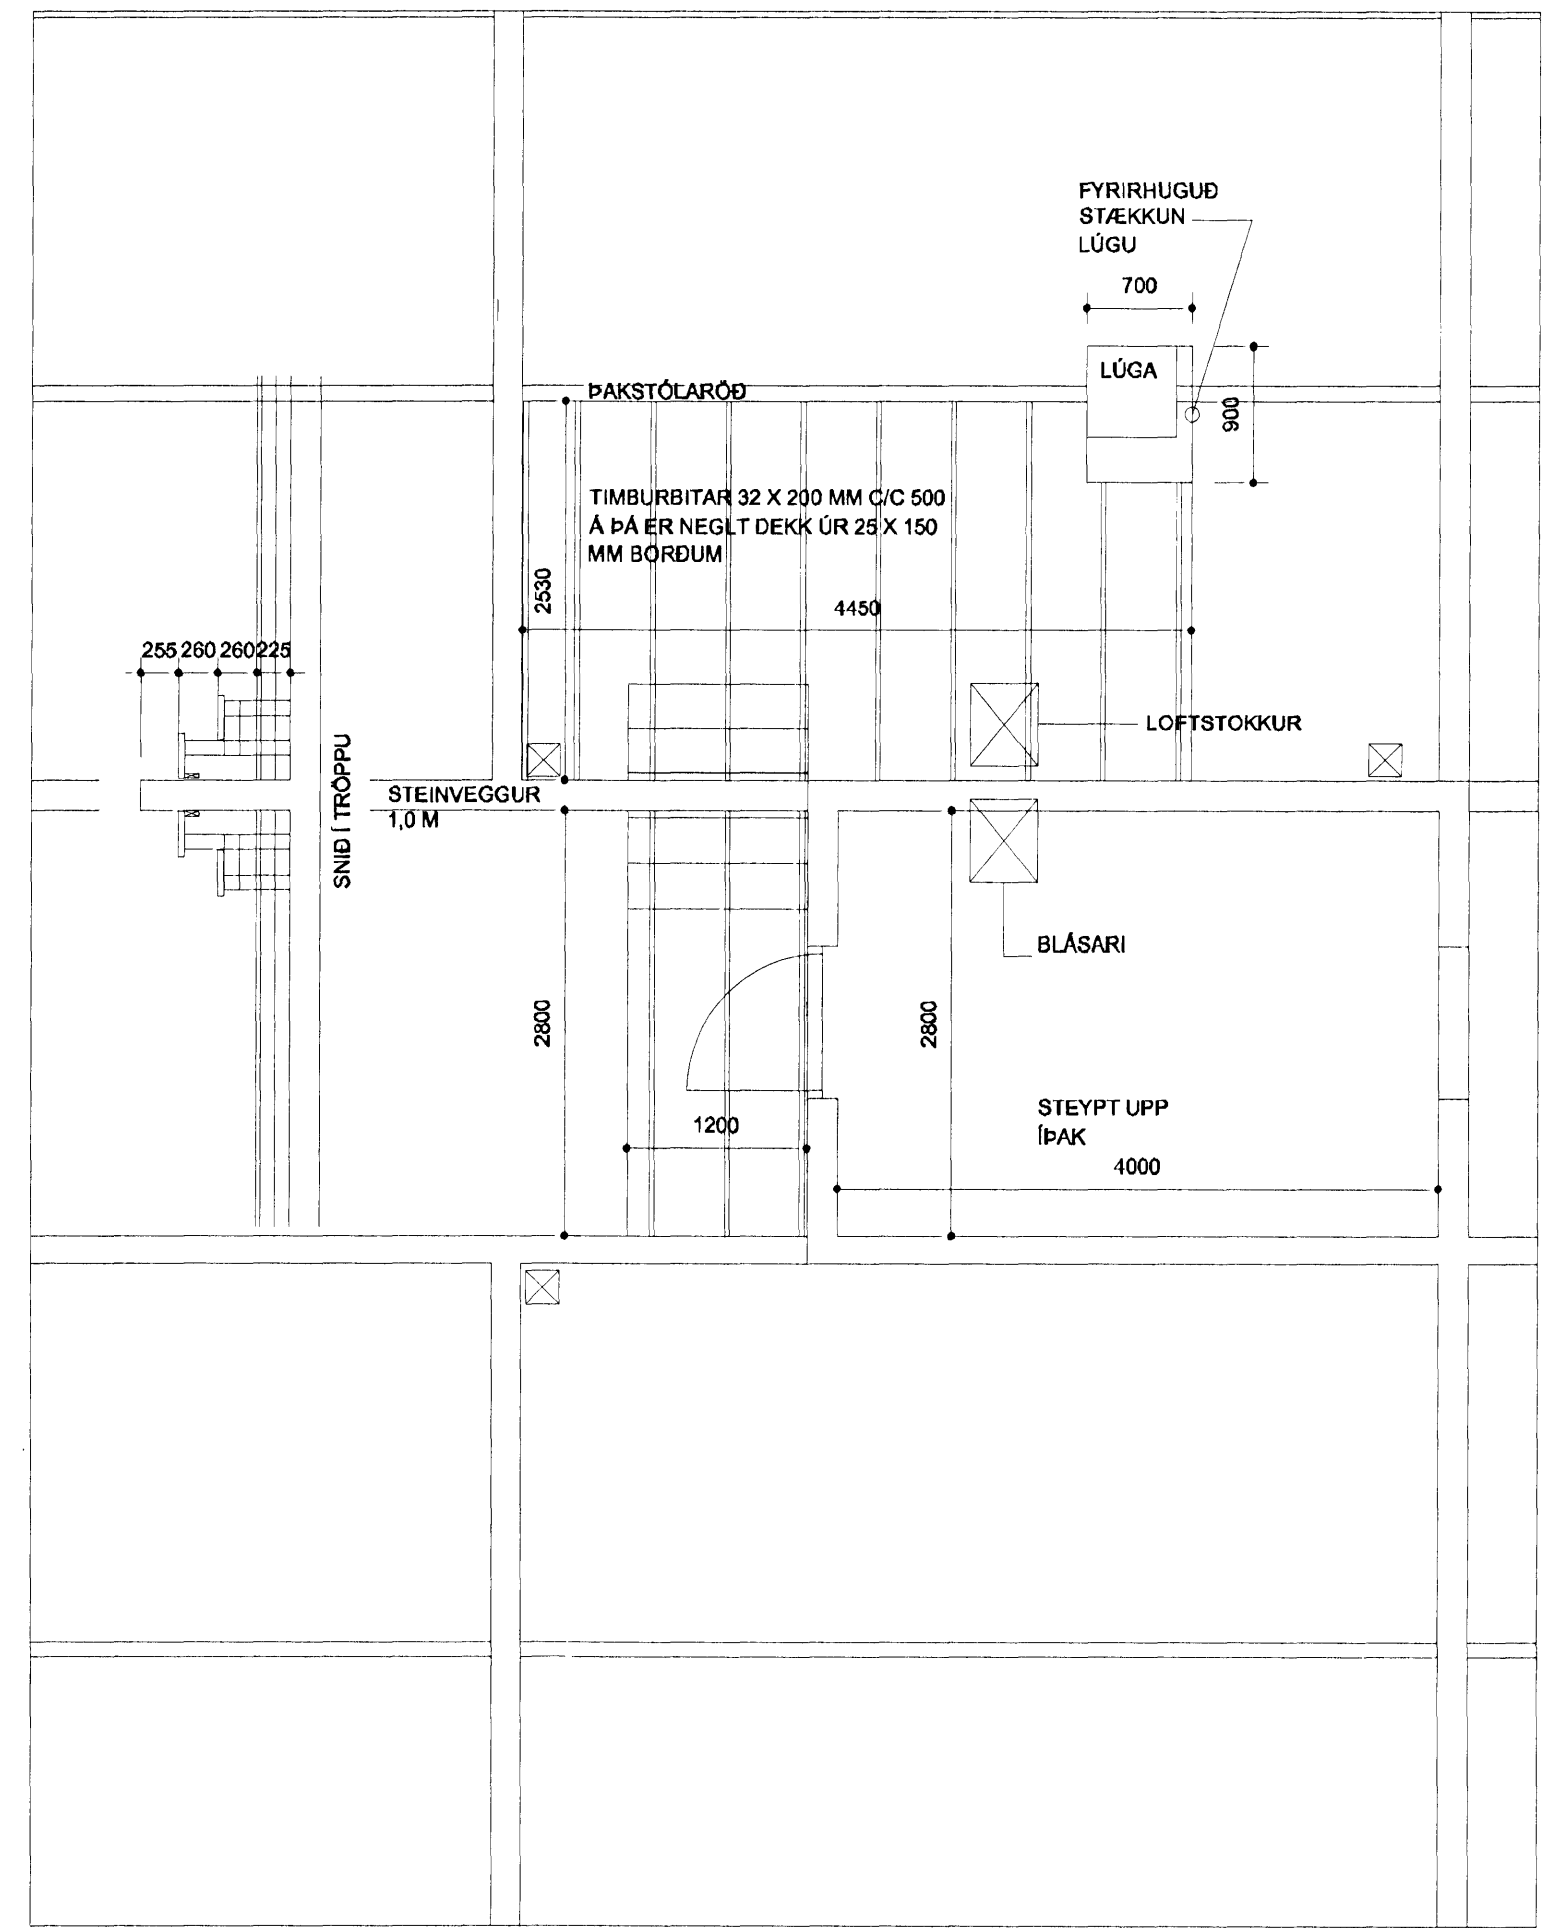

GRUNNMYND ÞAKRÝMIS M-1:100

GÖNGUPALLUR Í ÞAKRÝMI M-1:50

RÓLEGT HERBERGI / SVEFN M-1:20

OPNANLEG LÚGA OG HURÐ Á NORÐURVEGG
 HORFT ER INNAN ÚR HERBERGI
 KARMAR SJÁ HURÐ Í GLERVEGG
 SPJÖLD Í OPI ERU ÚR BEYKILÍMTRÉ 32 MM