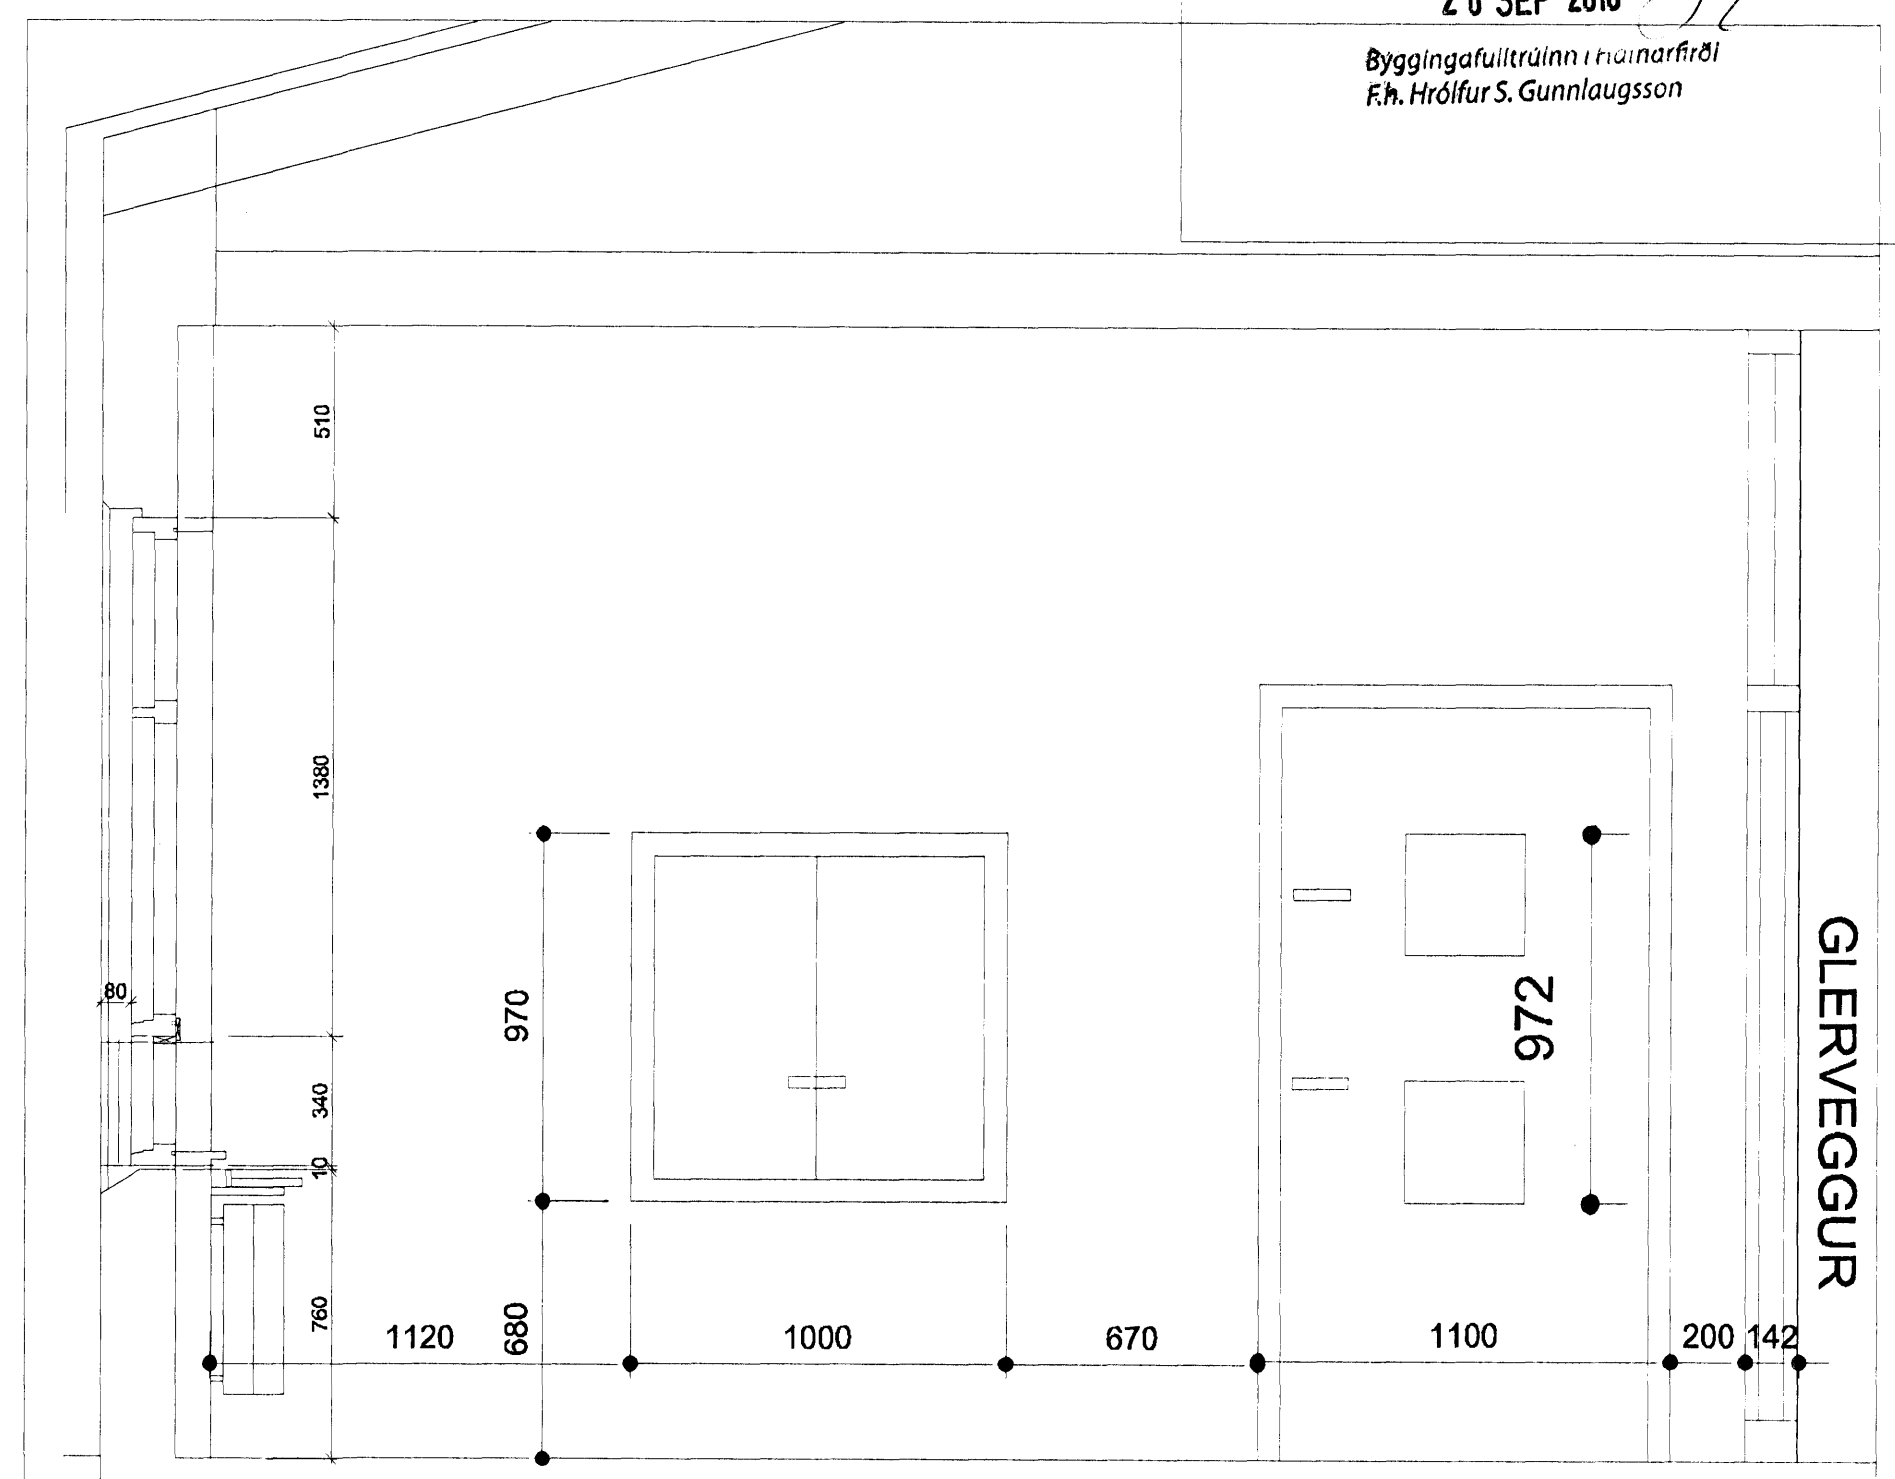

GRUNNMYND ÞAKRÝMIS M-1:100

GÖNGUPALLUR Í ÞAKRÝMI M-1:50

RÓLEGT HERBERGI / SVEFN M-1:20

OPNANLEG LÚGA OG HURÐ Á NORÐURVEGG
 HORFT ER INNAN ÚR HERBERGI
 KARMAR SJÁ HURÐ Í GLERVEGG
 SPJÖLD Í OPI ERU ÚR BEYKILÍMTRÉ 32 MM