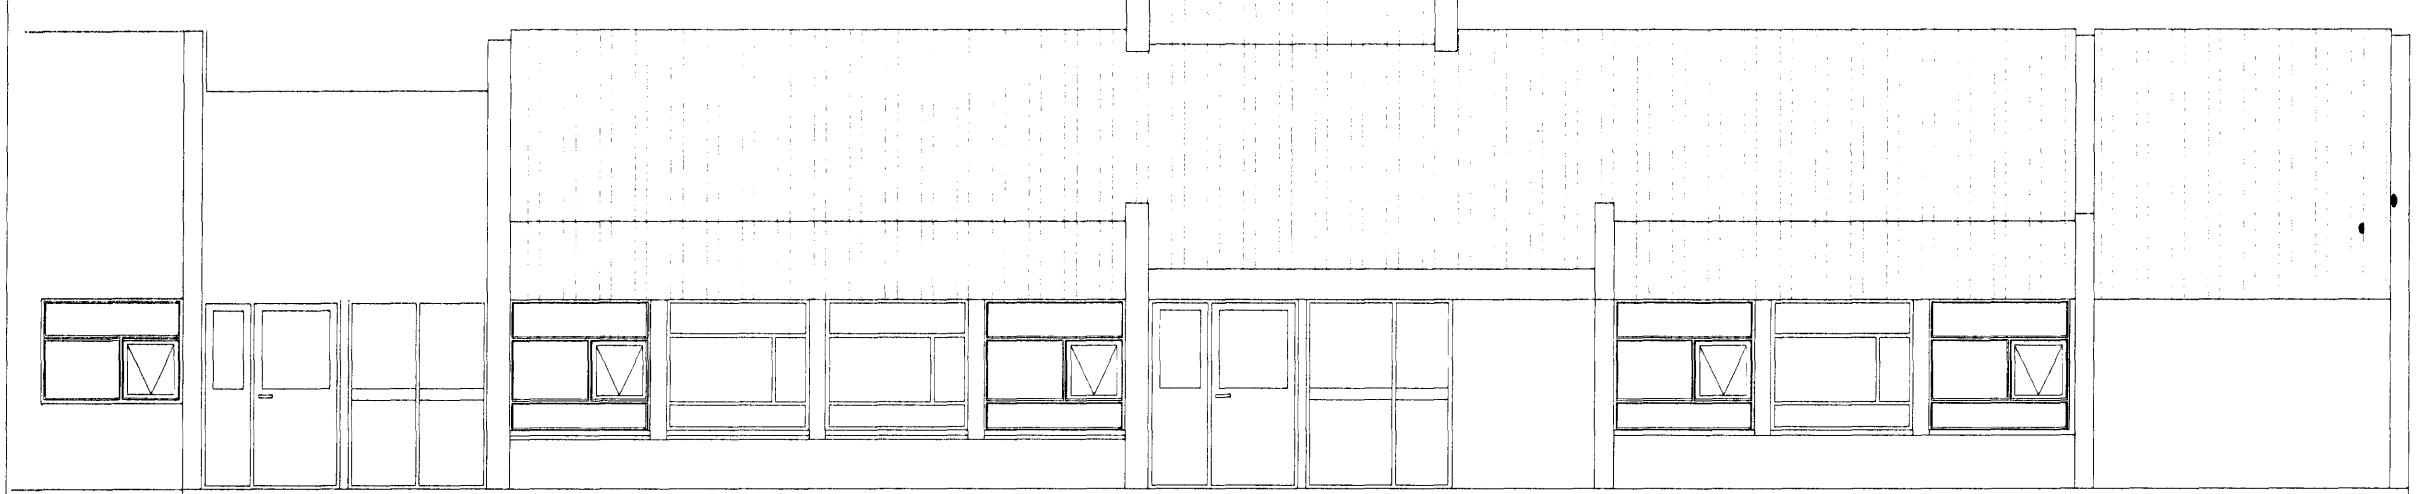

GRUNNMYND ÞAKRÝMIS M-1:100

GÖNGUPALLUR Í ÞAKRÝMI M-1:50

RÓLEGT HERBERGI / SVEFN M-1:20

OPNANLEG LÚGA OG HURÐ Á NORÐURVEGG
 HORFT ER INNAN ÚR HERBERGI
 KARMAR SJÁ HURÐ Í GLERVEGG
 SPJÖLD Í OPI ERU ÚR BEYKILÍMTRÉ 32 MM