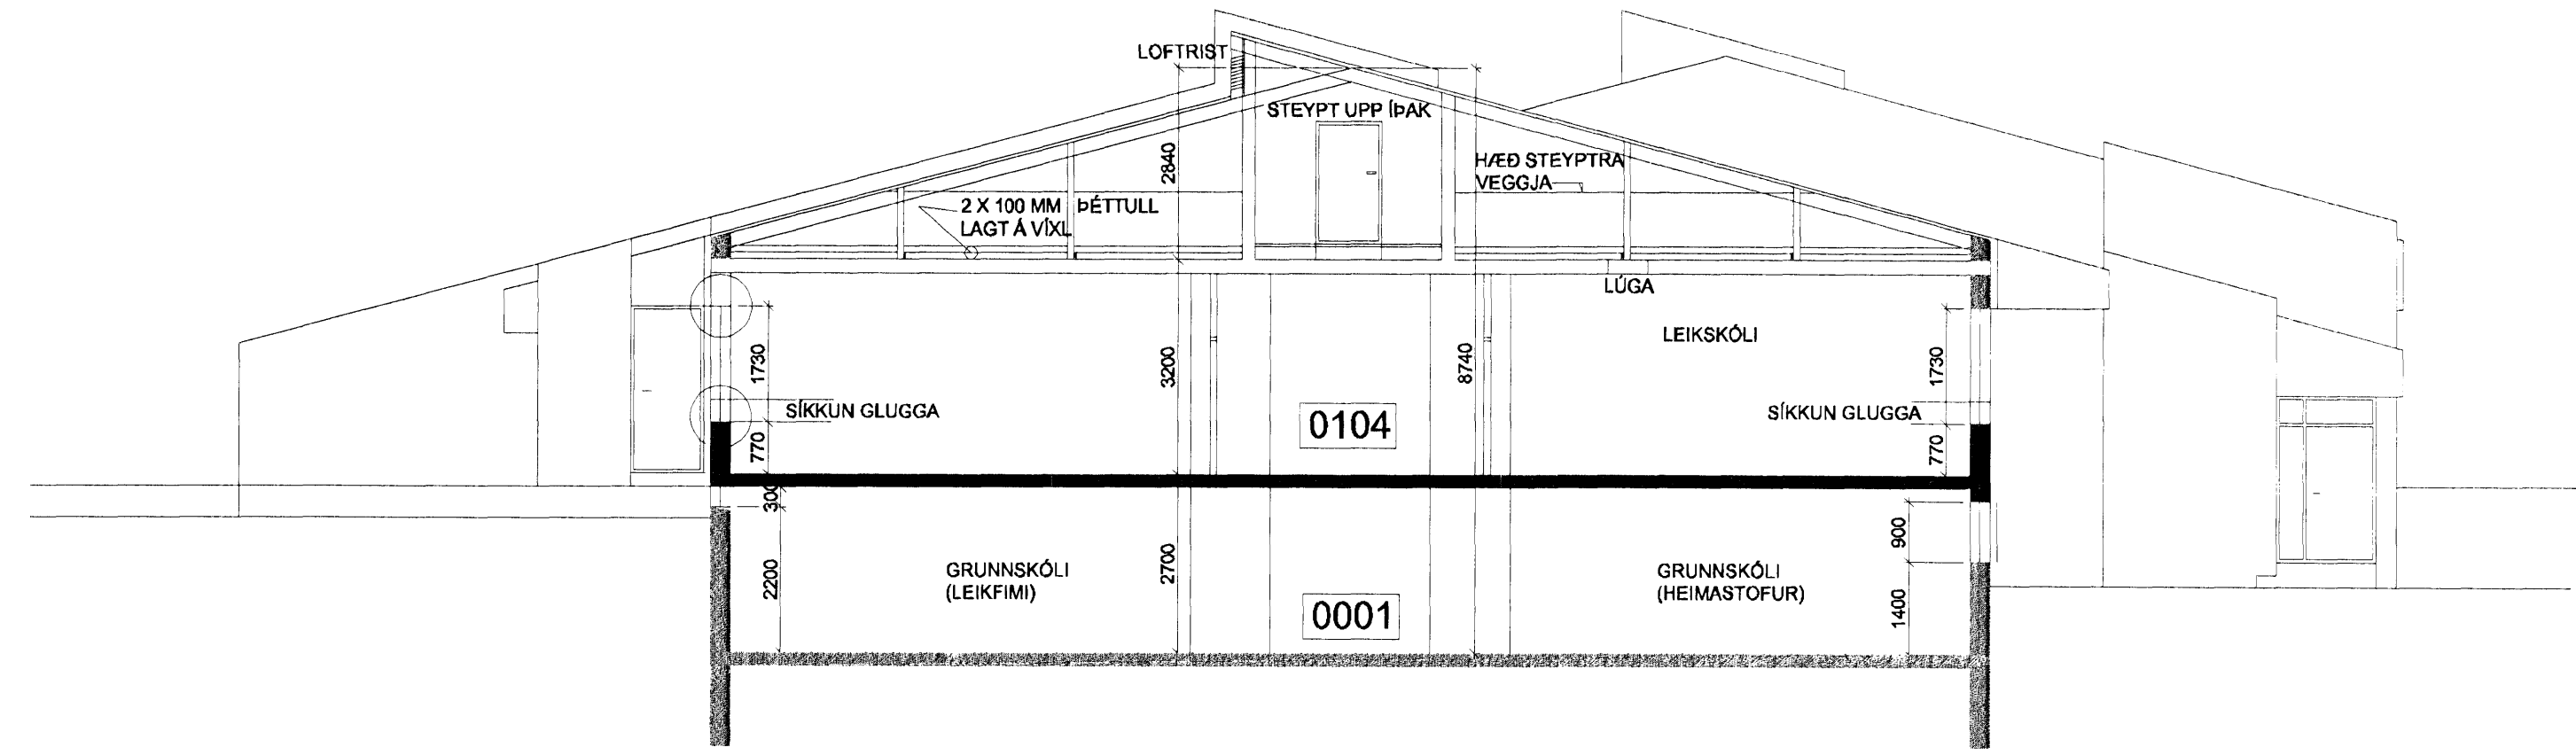

OPNANLEG LÚGA OG HURÐ Á NORÐURVEGG
HORFT ER INNAN ÚR HERBERGI
KARMAR SJÁ HURÐ Í GLERVEGG
SPJÖLD Í OPI ERU ÚR BEYKILÍMTRÉ 32 MM

SNID A-A