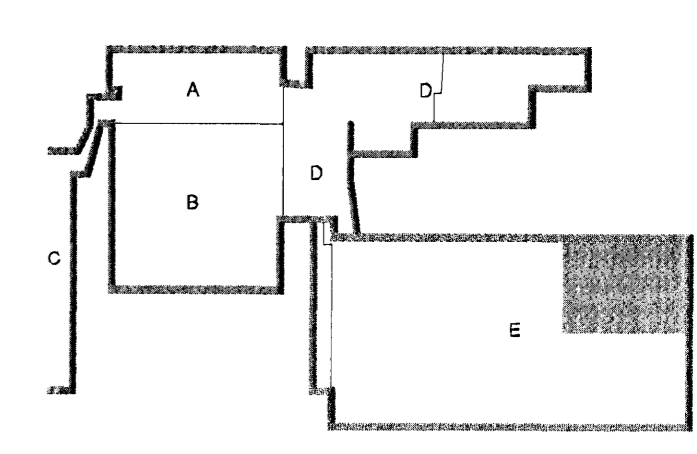

D	02.09.10	NL	BSG/ÓG
C	05.11.09	Box flæði til	BSG/ÓG
B	13.10.09	Gólfbox máisset	BSG/ÓG
A	17.09.08	Ný gólfslas	SF/ÓG
Útg.	Dags.	Skýring	Hannabryfirfarð

VERKFRÆÐISTOFA

BÆJARHRAUN 20 · 220 HAFNARFJÖRÐUR · KENNIT. 710798-2899
vsb@vab.is · Sími 595 8600 · Fax 595 8610 · www.vsb.is

Áritun sérhönnuðar Óm Guðmundsson Kt: 220981 2739					
Verkefni KAPLAKRIKI HAFNARFIRÐI					
Verkefni Rakkerfi Lágspenna frjálspróttahús Grunnmynd					
Hannabryfirfarð	Tasknað	Yfirfarð	Kvartí	/A1	Síða
Dags.	Verkefni	Taskning	Taskning	Útgáfa	
18.03.2008	06811	BR103	D		

V:\2008\0831\0831 -Kaplakriki-FH\Sheets\GarRT (Lágspenna)\0831.LRT.Fylgispjaldnaus-B.dwg

1 x 2 m
Opnast við Brunaboð