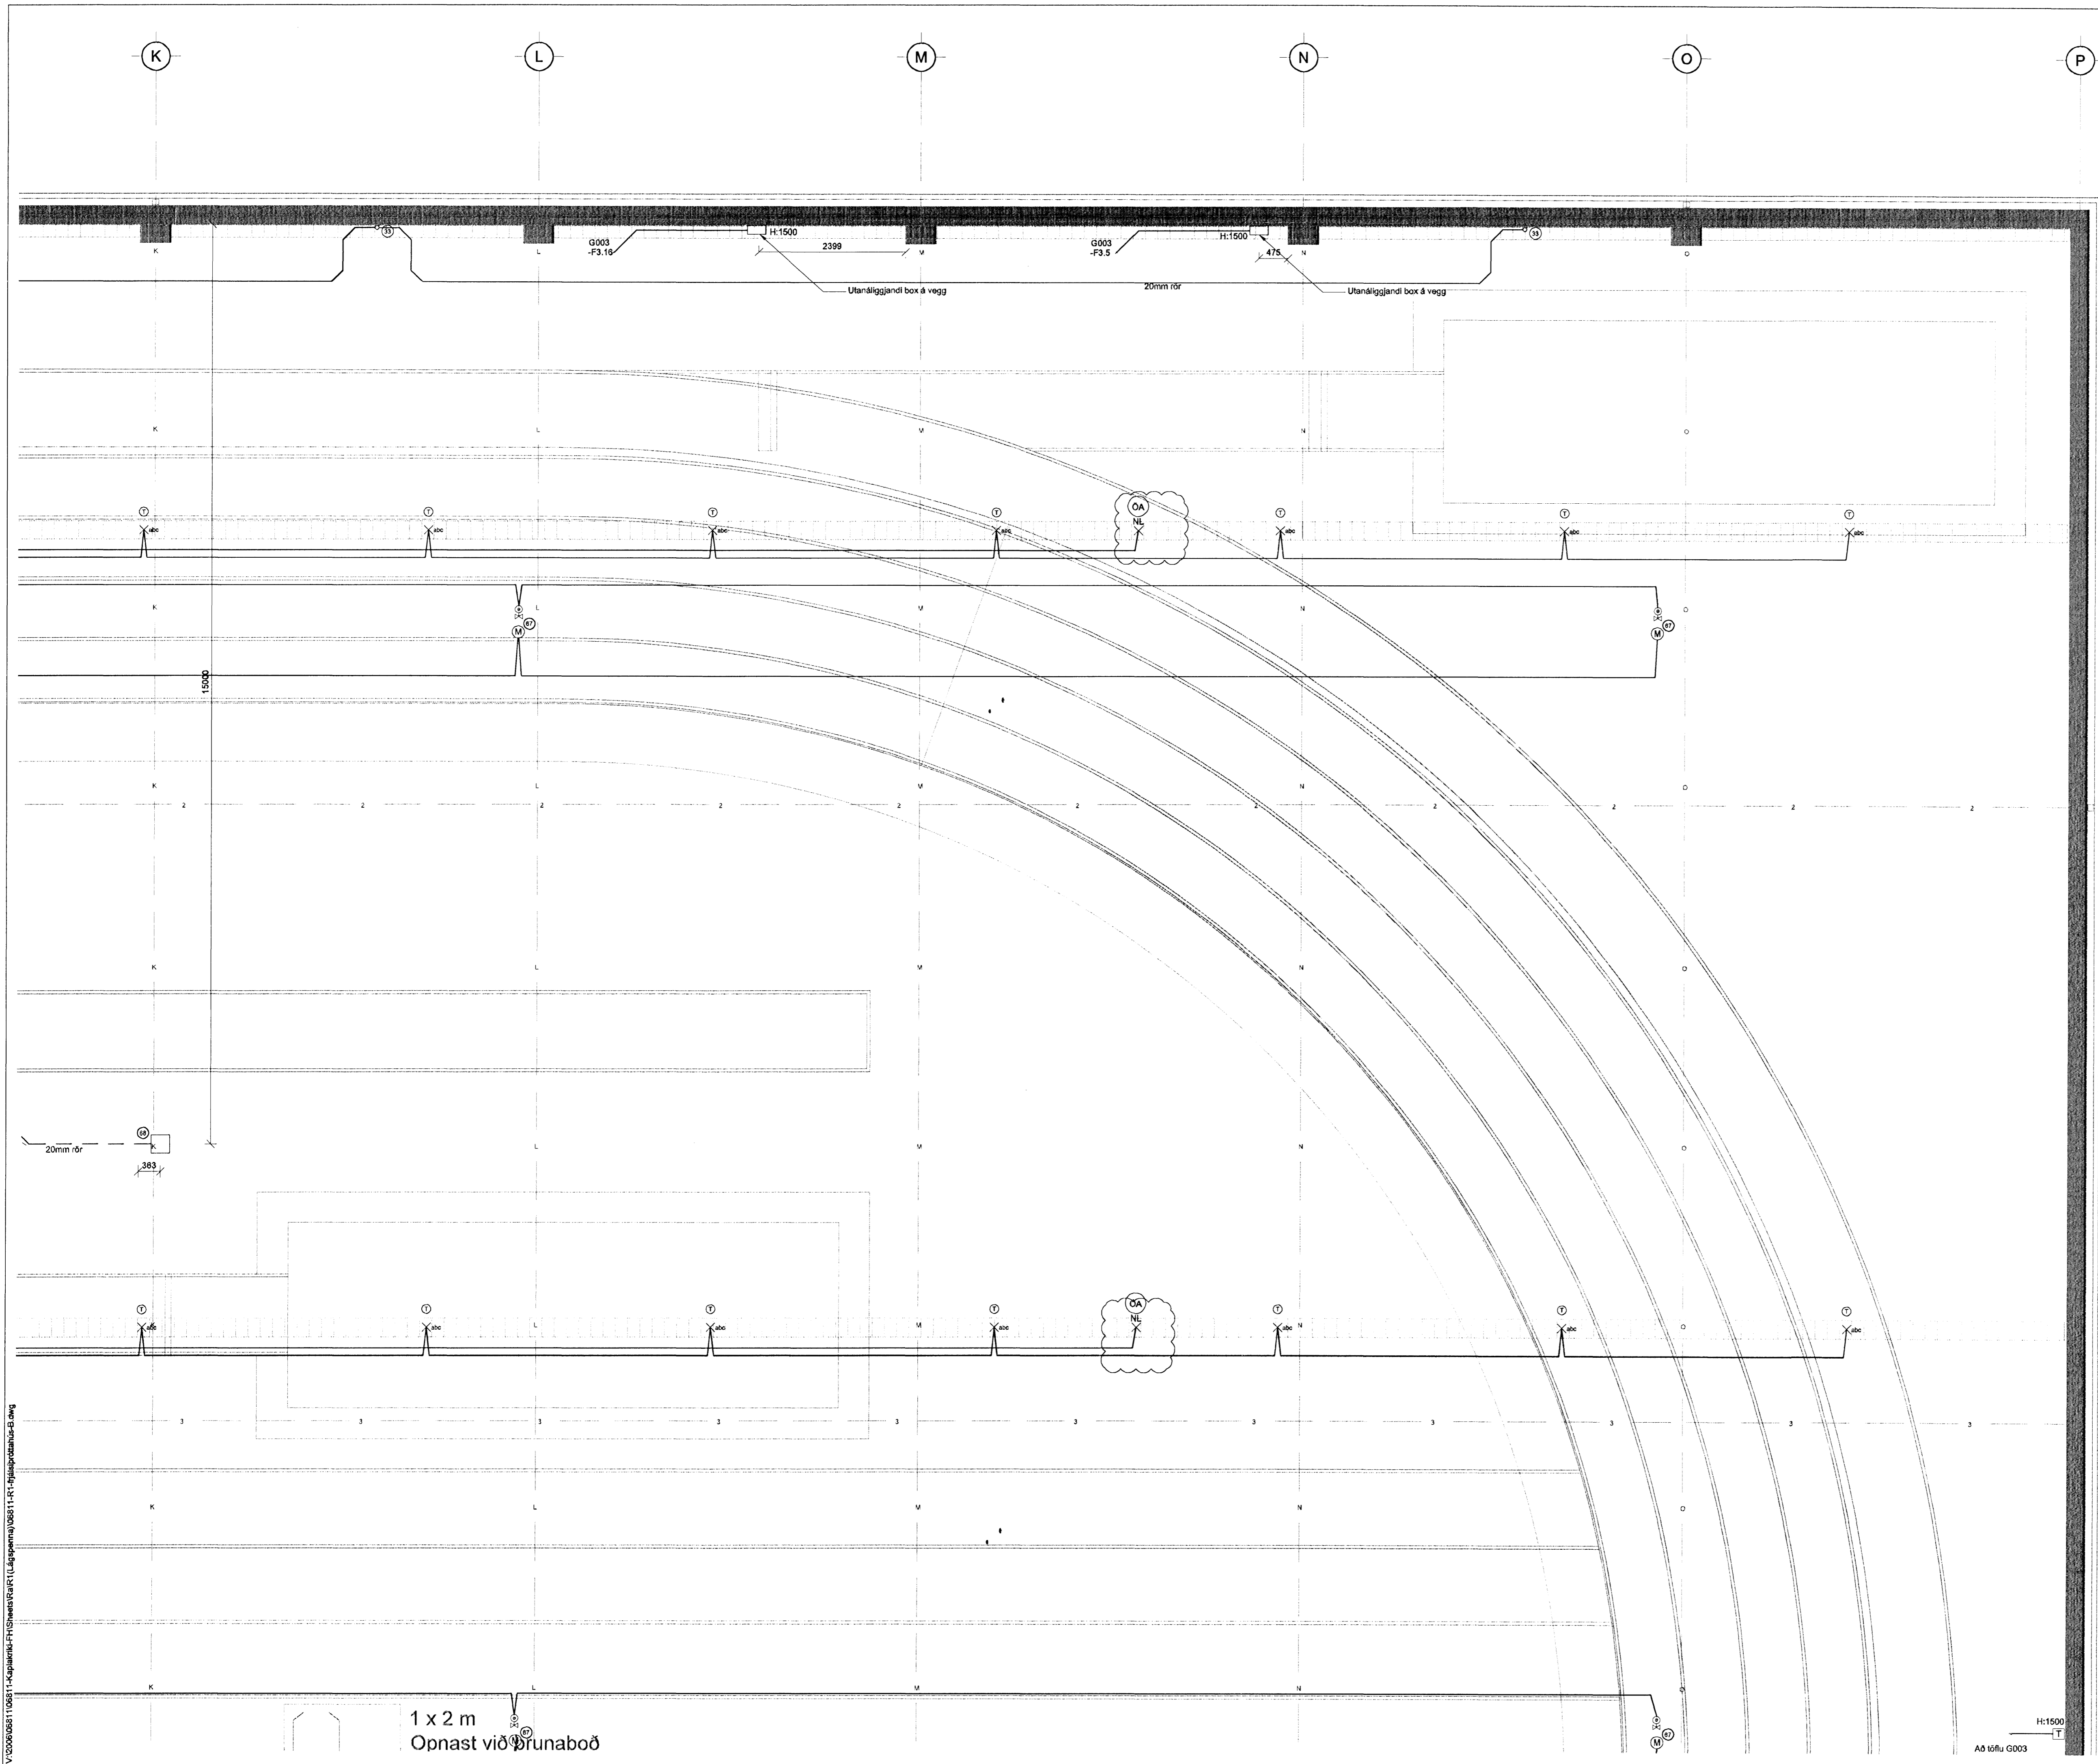

Mótteld  
13.09.2010

KAPLAKRIKI

D	02.09.10	NL	BSG/ÓG
C	05.11.09	Box flæði til	BSG/ÓG
B	13.10.09	Gólfbox máisset	BSG/ÓG
A	17.09.08	Ný gólfslas	SF/ÓG
Útg.	Dags.	Skýring	Hannabryfirfarð

VERKFRÆÐISTOFA

BÆJARHRAUN 20 · 220 HAFNARFJÖRÐUR · KENNIT. 710798-2899  
 vsb@vab.is · Sími 595 8600 · Fax 595 8610 · www.vsb.is

Áritun sérhönnuðar Óm Guðmundsson Kt: 220981 2739					
Verkefni KAPLAKRIKI HAFNARFIRÐI					
Verkefni Rakkerfi Lágspenna frjálspróttahús Grunnmynd					
Hannabryfirfarð	Tasknað	Yfirfarð	Kvartí	/A1	Síða
Dags.	Verkefni	Taskning	Taskning	Útgáfa	
18.03.2008	06811	BR103	D		

V:\2008\0831\0831 -Kaplakriki-FH\Sheets\GarRT (Lágspenna)\0831.LRT.Fylgispjaldnaus-B.dwg

1 x 2 m  
Opnast við Brunaboð