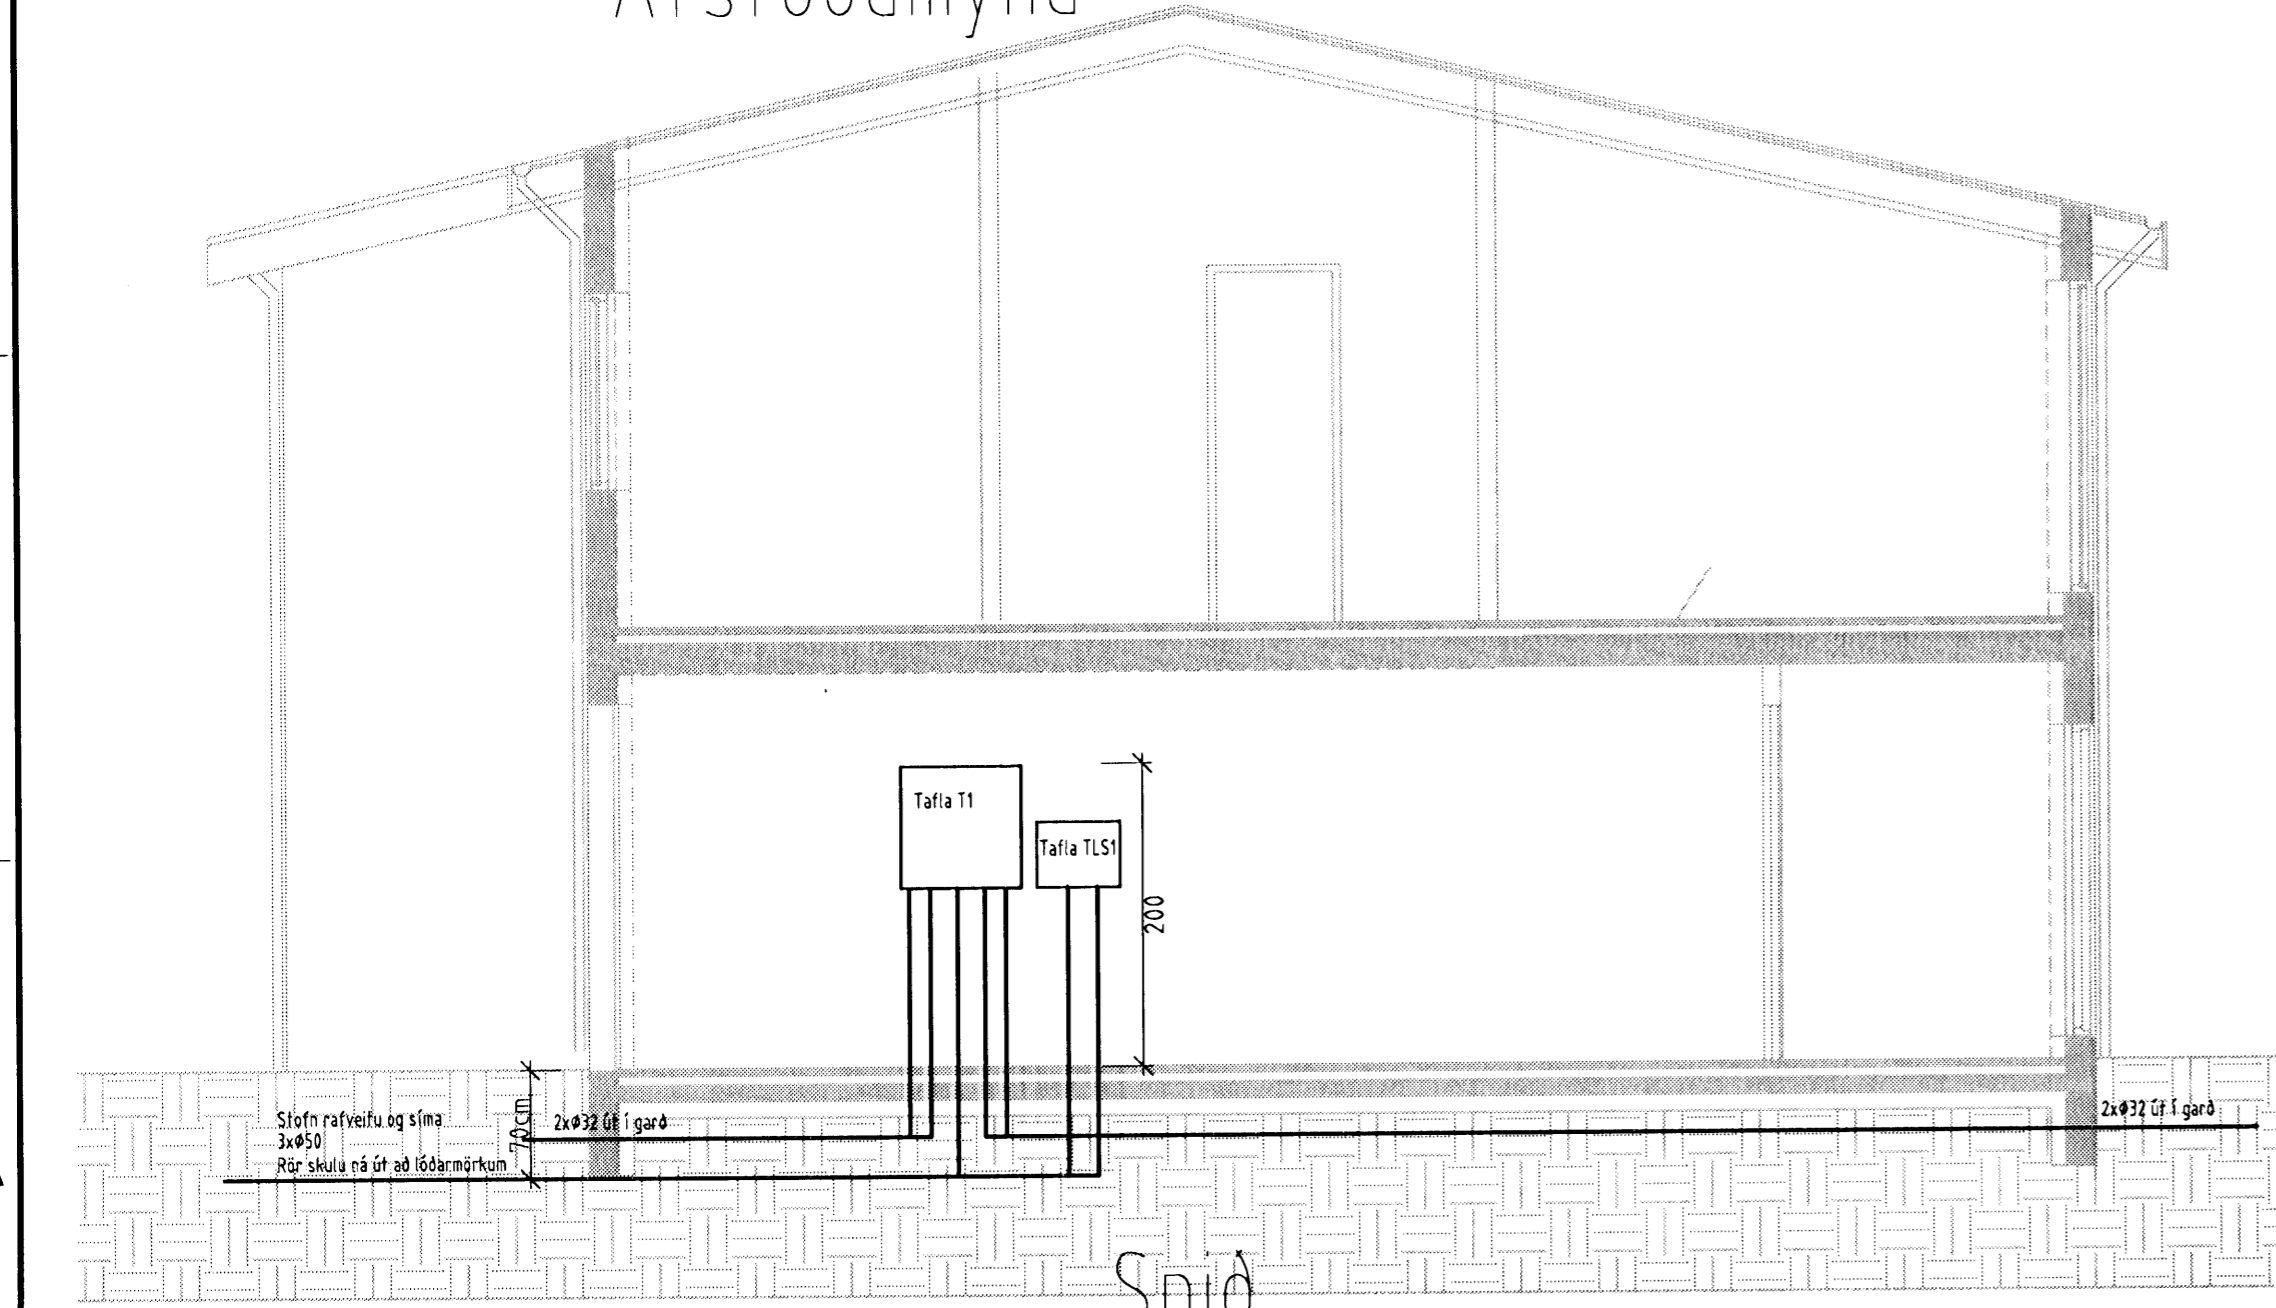

Afstöðumynd

Einlínumynd

Sníð

Sökkulskaut

Verkheiti Kvistavellir 24 221 Hafnarfirði		
Verkhúti/Verknúmer Raflagnir		
Blað.nr. 1/2	Dags. 29.ágúst. 2006	Kvarði 1:50 og 1:500
Yfirfarið <i>Sigurjón Hávarsson</i> Hönnuður		
Samrætingar hönnuður <i>Vin M. Skulld</i>		
Breyting		
 Miðvangi 125 220 Hafnarfirði kt. 700402-5090 Sími 565 1846, fax 565 0940 gsm 898 0970 http://www.munus.is, e-mail munus@munus.is Hönnuður Sigurjón Harðarson, kt. 060361-2749		