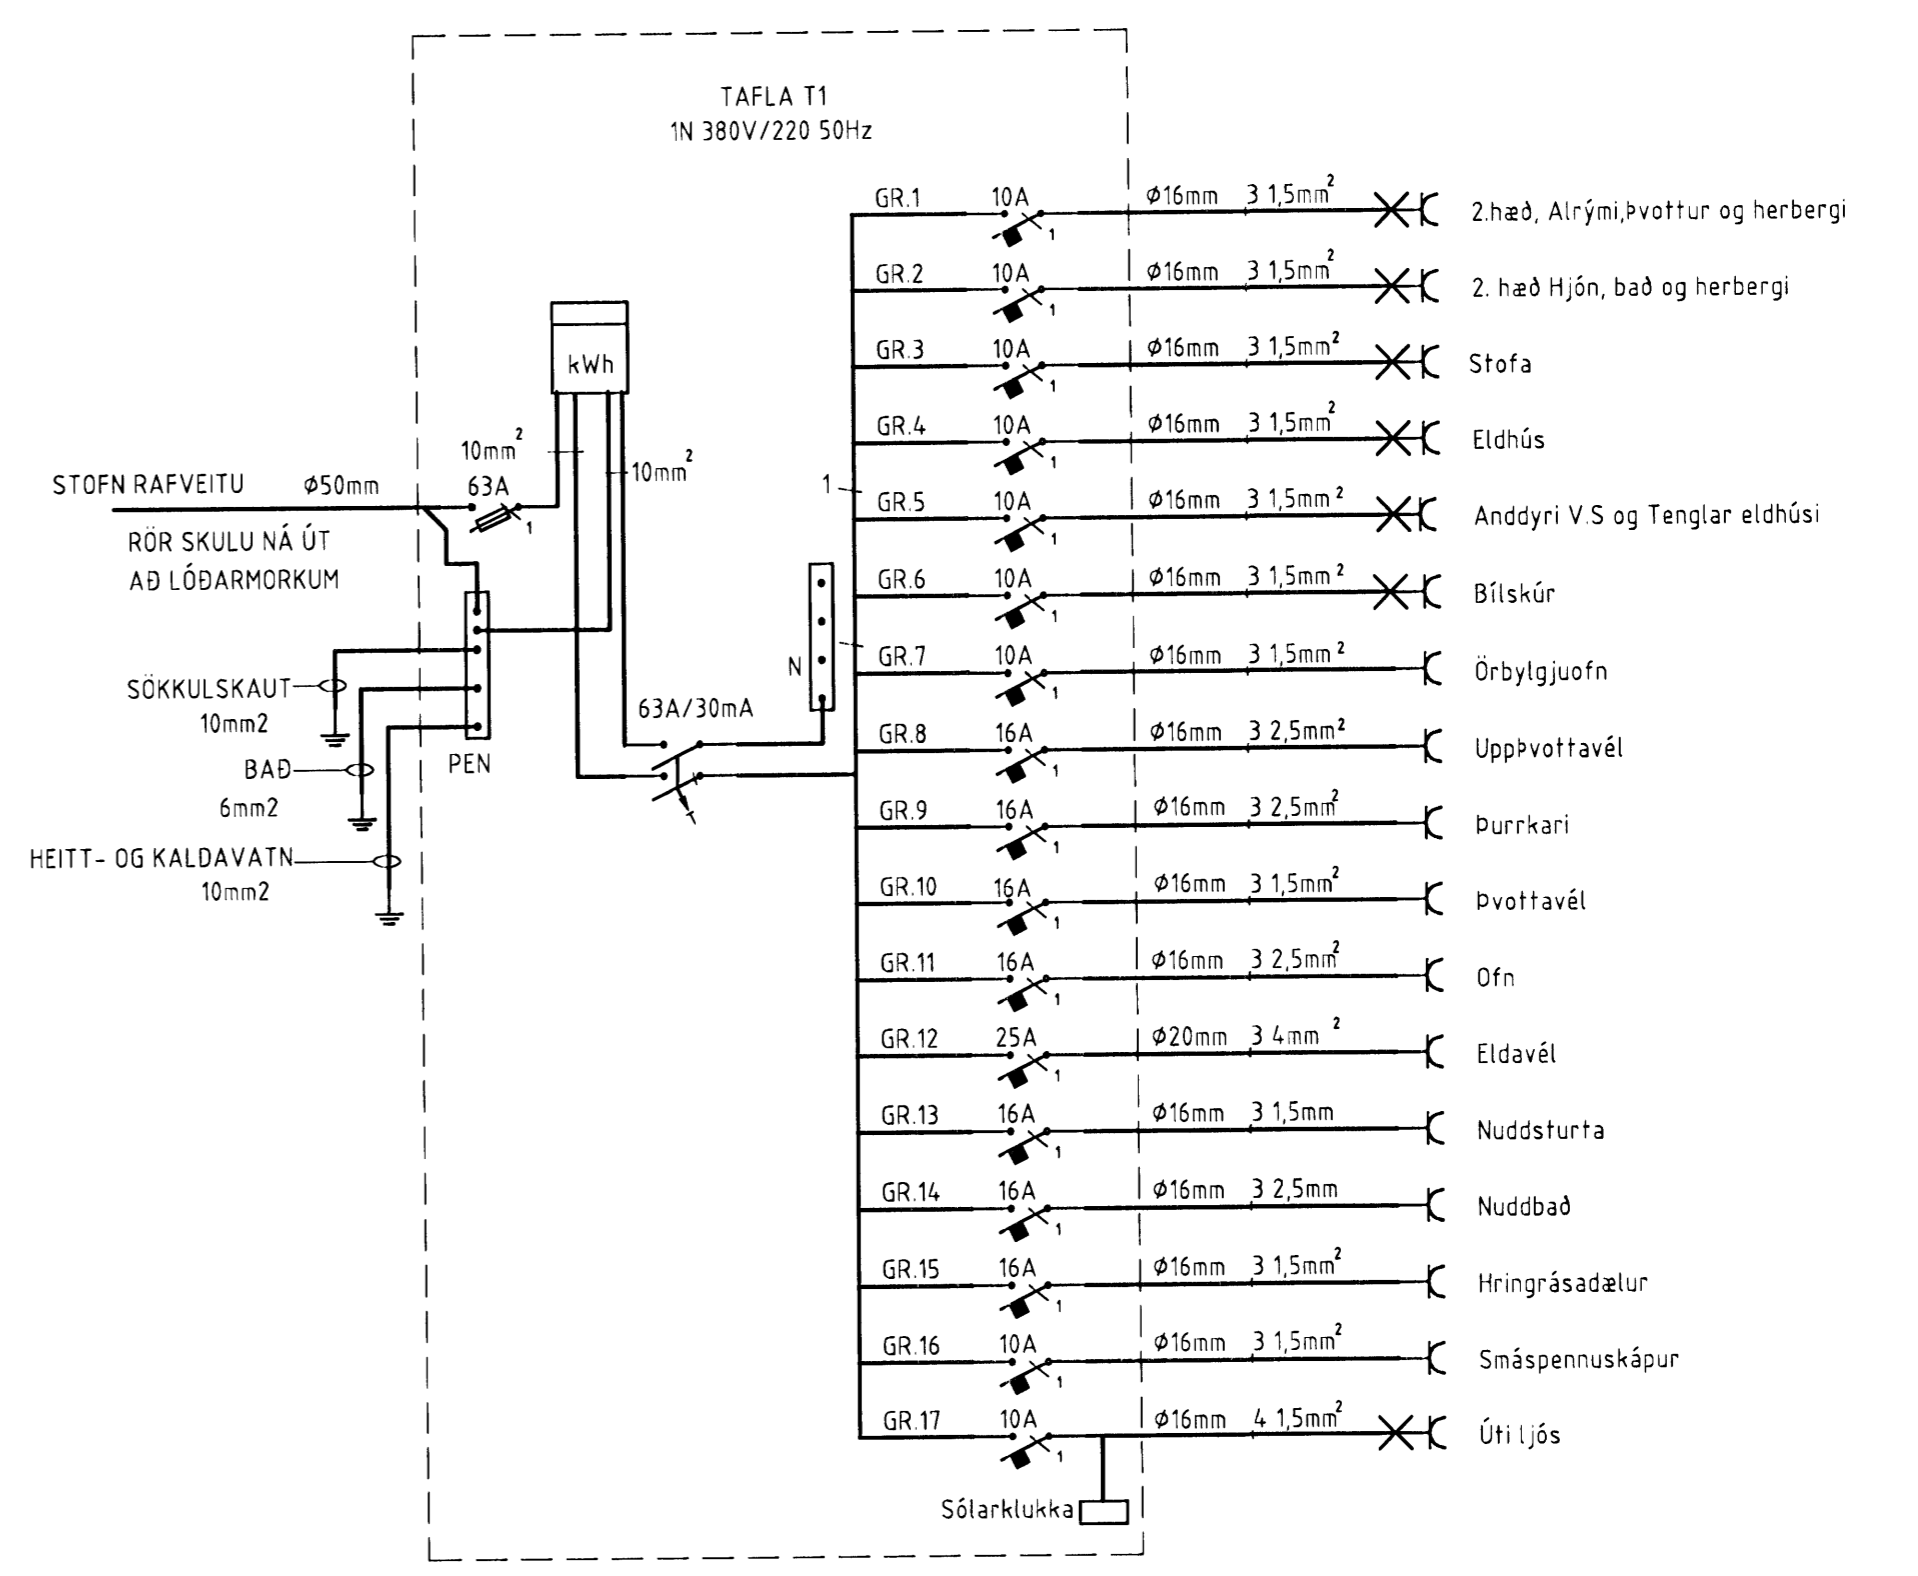

Afstöðumynd

Einlínumynd

Sníð

Sökkulskaut

Verkheiti Kvistavellir 24 221 Hafnarfirði		
Verkhúti/Verknúmer Raflagnir		
Blað.nr. 1/2	Dags. 29.ágúst. 2006	Kvarði 1:50 og 1:500
Yfirfarið <i>Sigurjón Hávarsson</i> Hönnuður		
Samrætingar hönnuður <i>Vin M. Skulld</i>		
Breyting		
 Miðvangi 125 220 Hafnarfirði kt. 700402-5090 Sími 565 1846, fax 565 0940 gsm 898 0970 http://www.munus.is, e-mail munus@munus.is Hönnuður Sigurjón Harðarson, kt. 060361-2749		