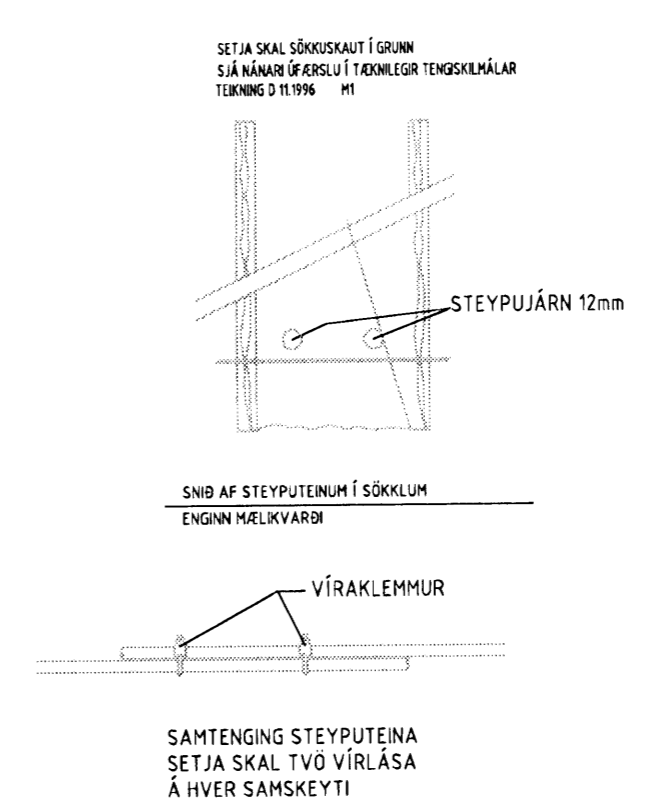

Afstöðumynd

Einlínumynd

Sníð

Sökkulskaut

Verkheiti Kvistavellir 24 221 Hafnarfirði		
Verkhúti/Verknúmer Raflagnir		
Blað.nr. 1/2	Dags. 29.ágúst. 2006	Kvarði 1:50 og 1:500
Yfirfarið <i>Sigurjón Hávarsson</i> Hönnuður		
Samrætingar hönnuður <i>Vin M. Skulld</i>		
Breyting		
 Miðvangi 125 220 Hafnarfirði kt. 700402-5090 Sími 565 1846, fax 565 0940 gsm 898 0970 http://www.munus.is, e-mail munus@munus.is Hönnuður Sigurjón Harðarson, kt. 060361-2749		