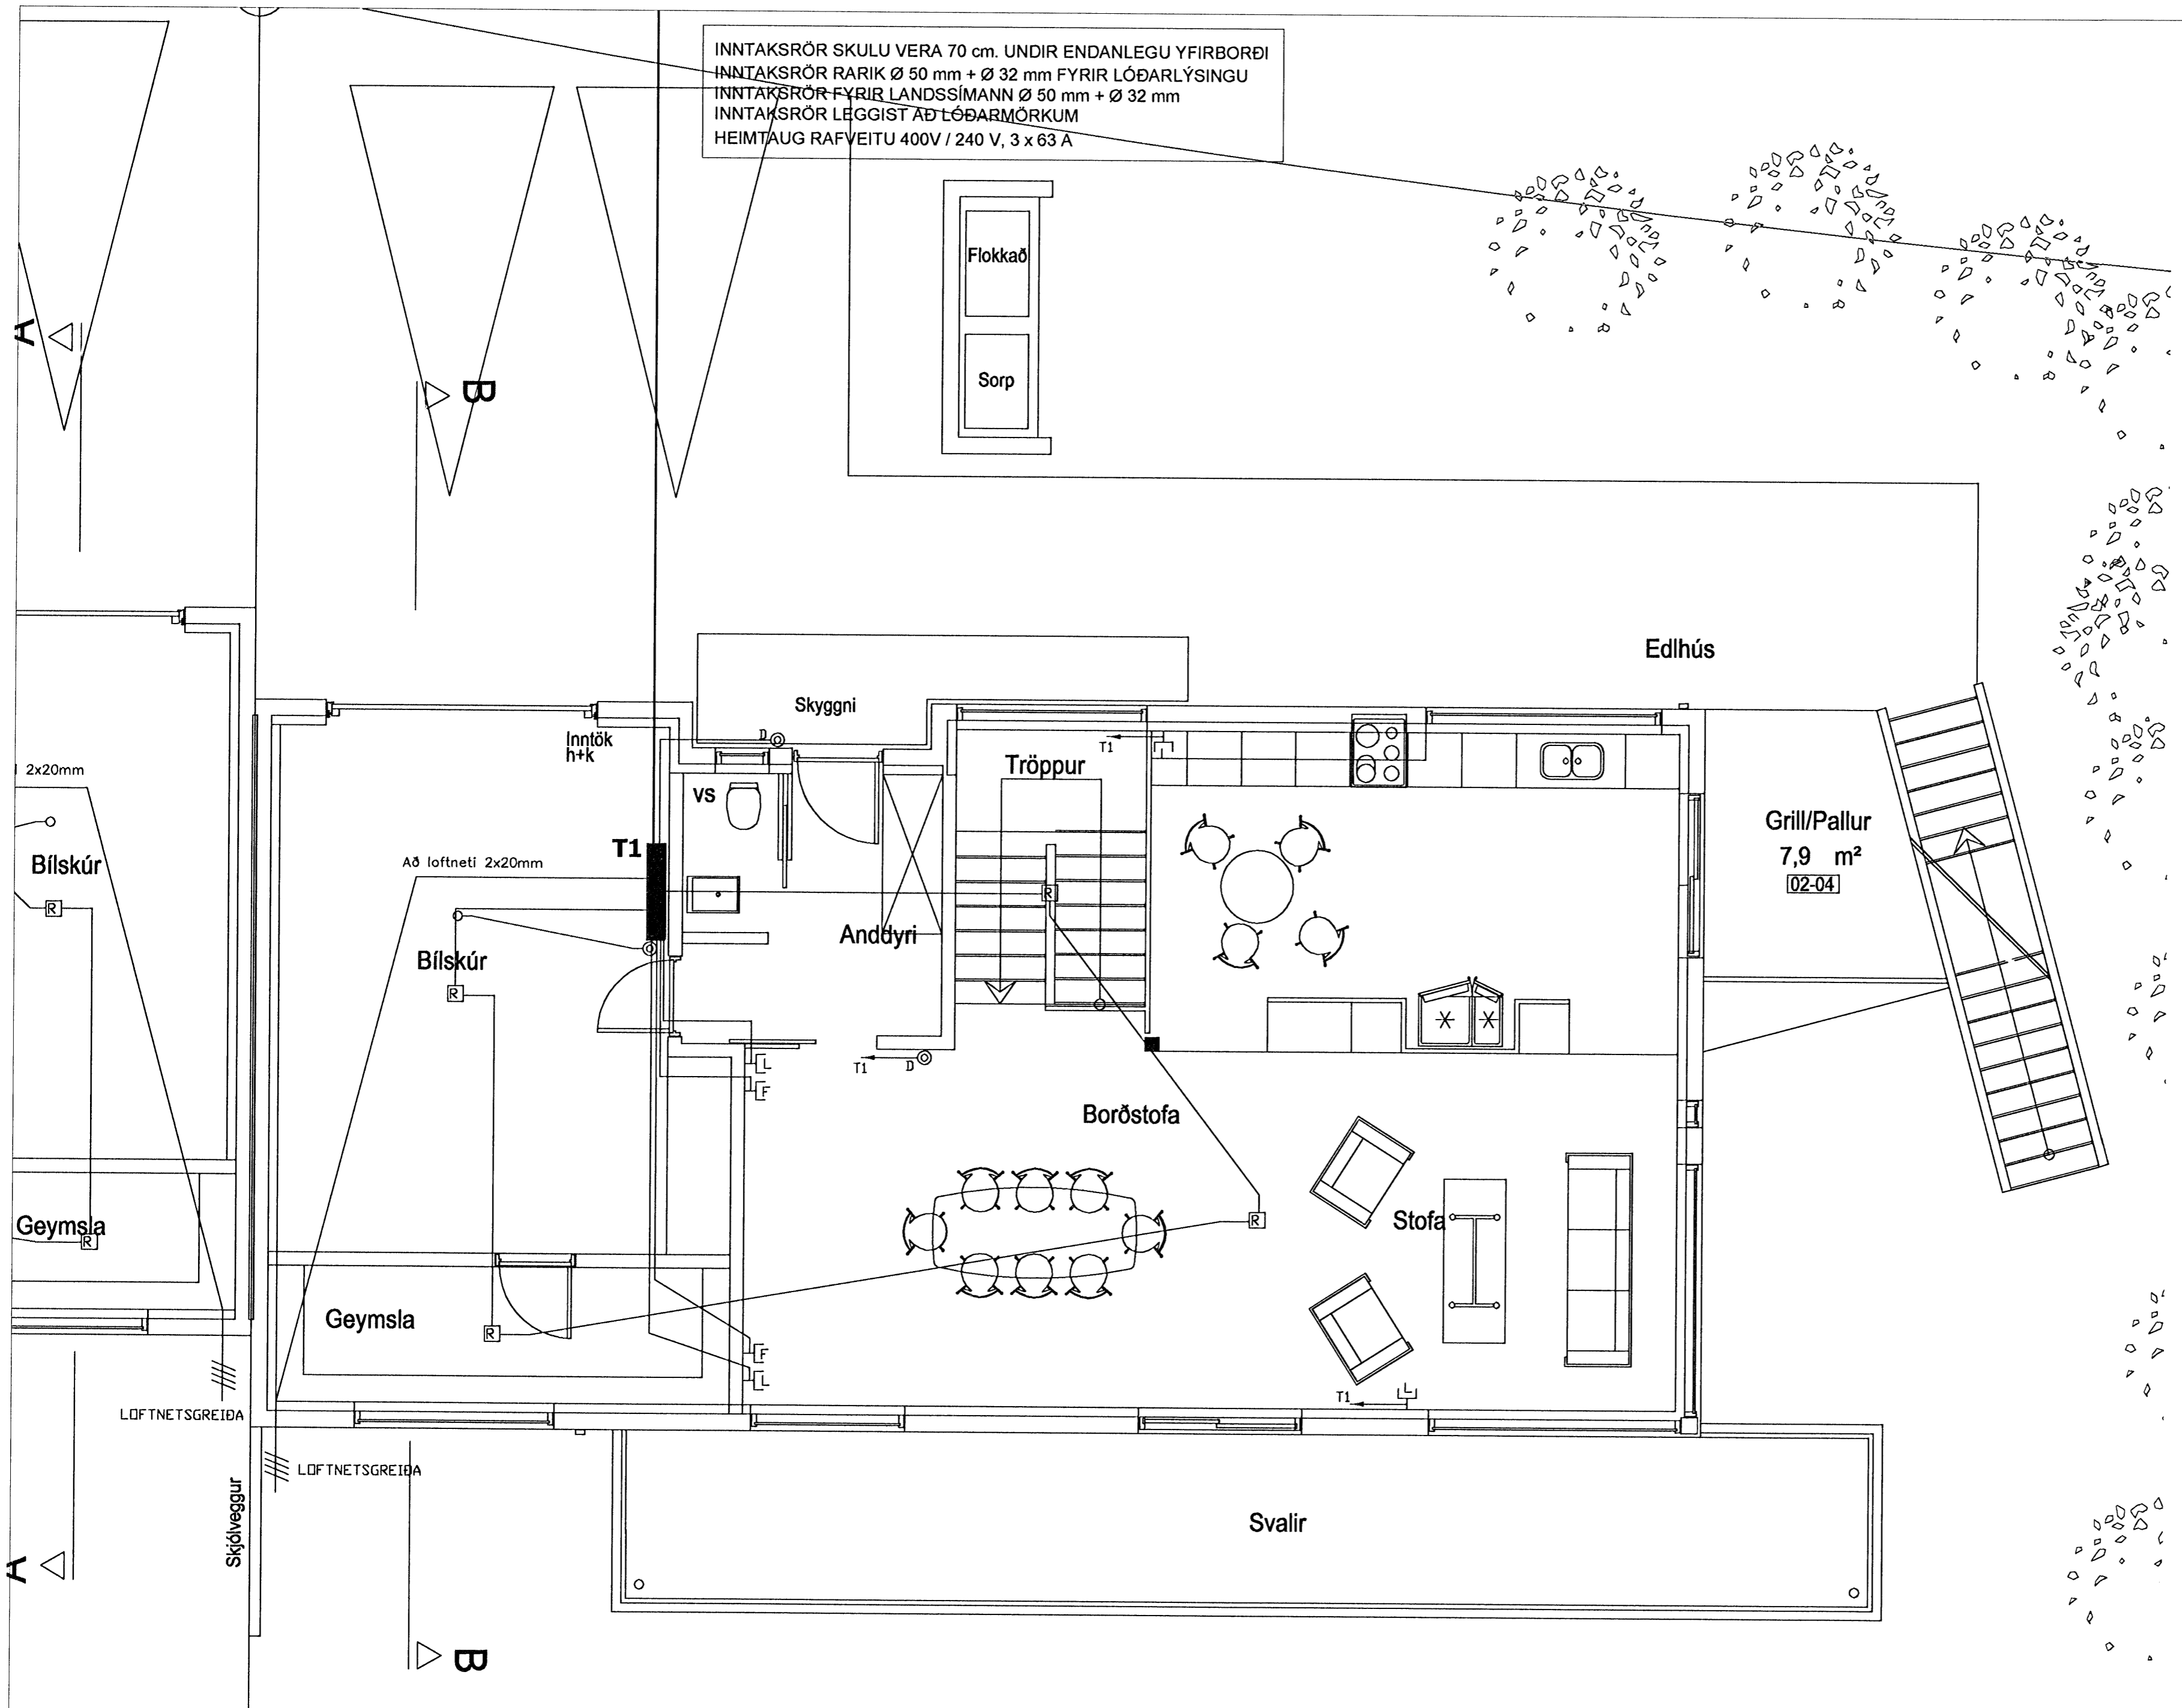

INNTAKSRÖR SKULU VERA 70 cm. UNDIR ENDANLEGU YFIRBORDI
 INNTAKSRÖR RARIK Ø 50 mm + Ø 32 mm FYRIR LÖÐARLÝSINGU
 INNTAKSRÖR FYRIR LANDSSÍMANN Ø 50 mm + Ø 32 mm
 INNTAKSRÖR LÉGGIST AÐ LÖÐARMÖRKUM
 HEIMTAUG RAFVEITU 400V / 240 V, 3 x 63 A

BREYTINGAR			
Nr.	Dags:	Eðli breytingar:	Unnið: Samt

Hlíðarás 23-25
 Hafnarfjörður
 Smáspennuteikning 1:50
 Skráarnafn: Verknr. 2007-72 Bl.nr. 7

Hannað: SAP Teiknað: SAP Yfirfarið: JOG Dags: Apr 2007
 Samþykkt: *Jón Óskar*