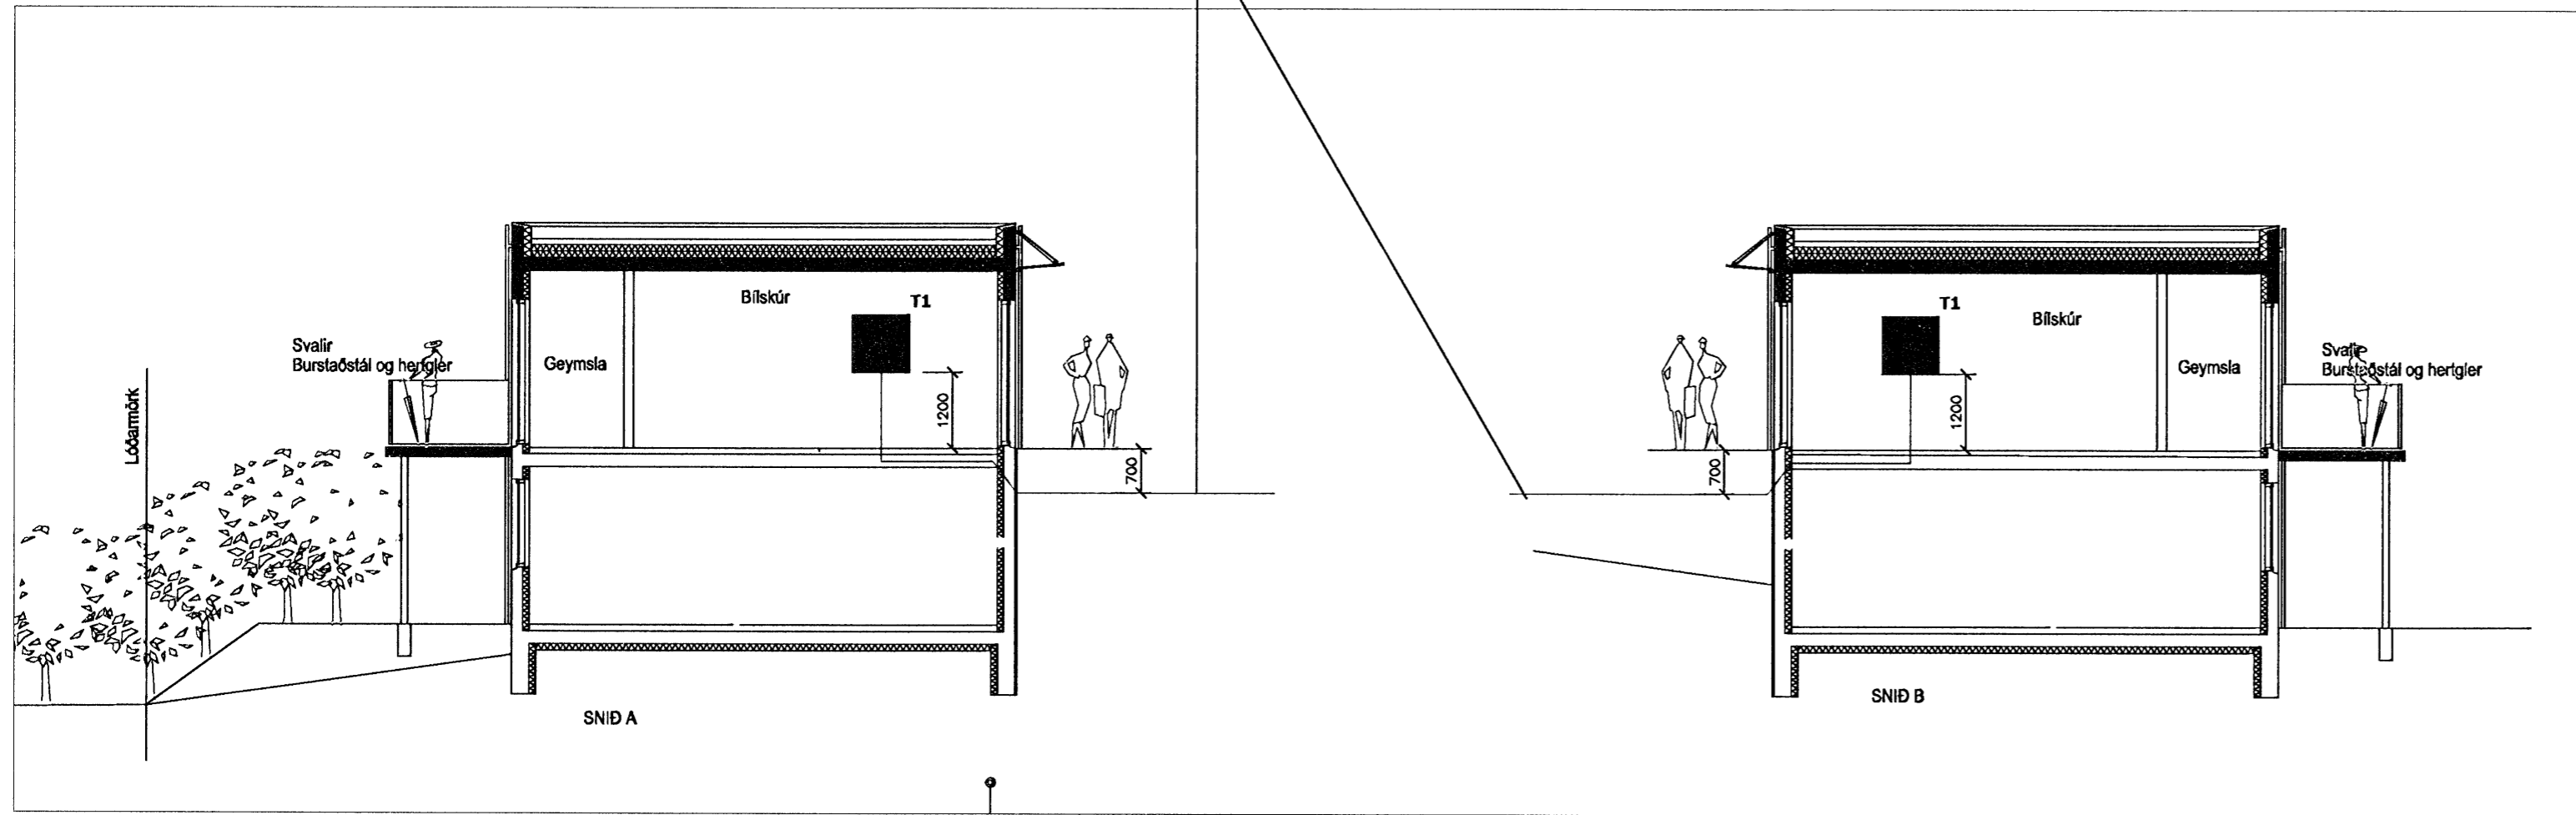

INNTAKSRÖR SKULU VERA 70 cm. UNDIR ENDANLEGU YFIRBORDI
 INNTAKSRÖR RARIK Ø 50 mm + Ø 32 mm FYRIR LÓÐARLÝSINGU
 INNTAKSRÖR FYRIR LANDSSÍMANN Ø 50 mm + Ø 32 mm
 INNTAKSRÖR LEGGIST AÐ LÓÐARMÖRKUM
 HEIMTAUG RAFVEITU 400V / 240 V, 3 x 63 A

BREYTINGAR				
Nr.	Dags:	Eðli breytingar:	Unnið:	Samþ.

Hlíðarás 23-25

Hafnarfjörður

Afstöðumynd 1:500

Þversnið 1:100

Skrámafn: Verknr. 2007-72 Bl.nr. 2

Hannað: SAP Teiknað: SAP Yfirfarið: JOG Dags: Apr 2007