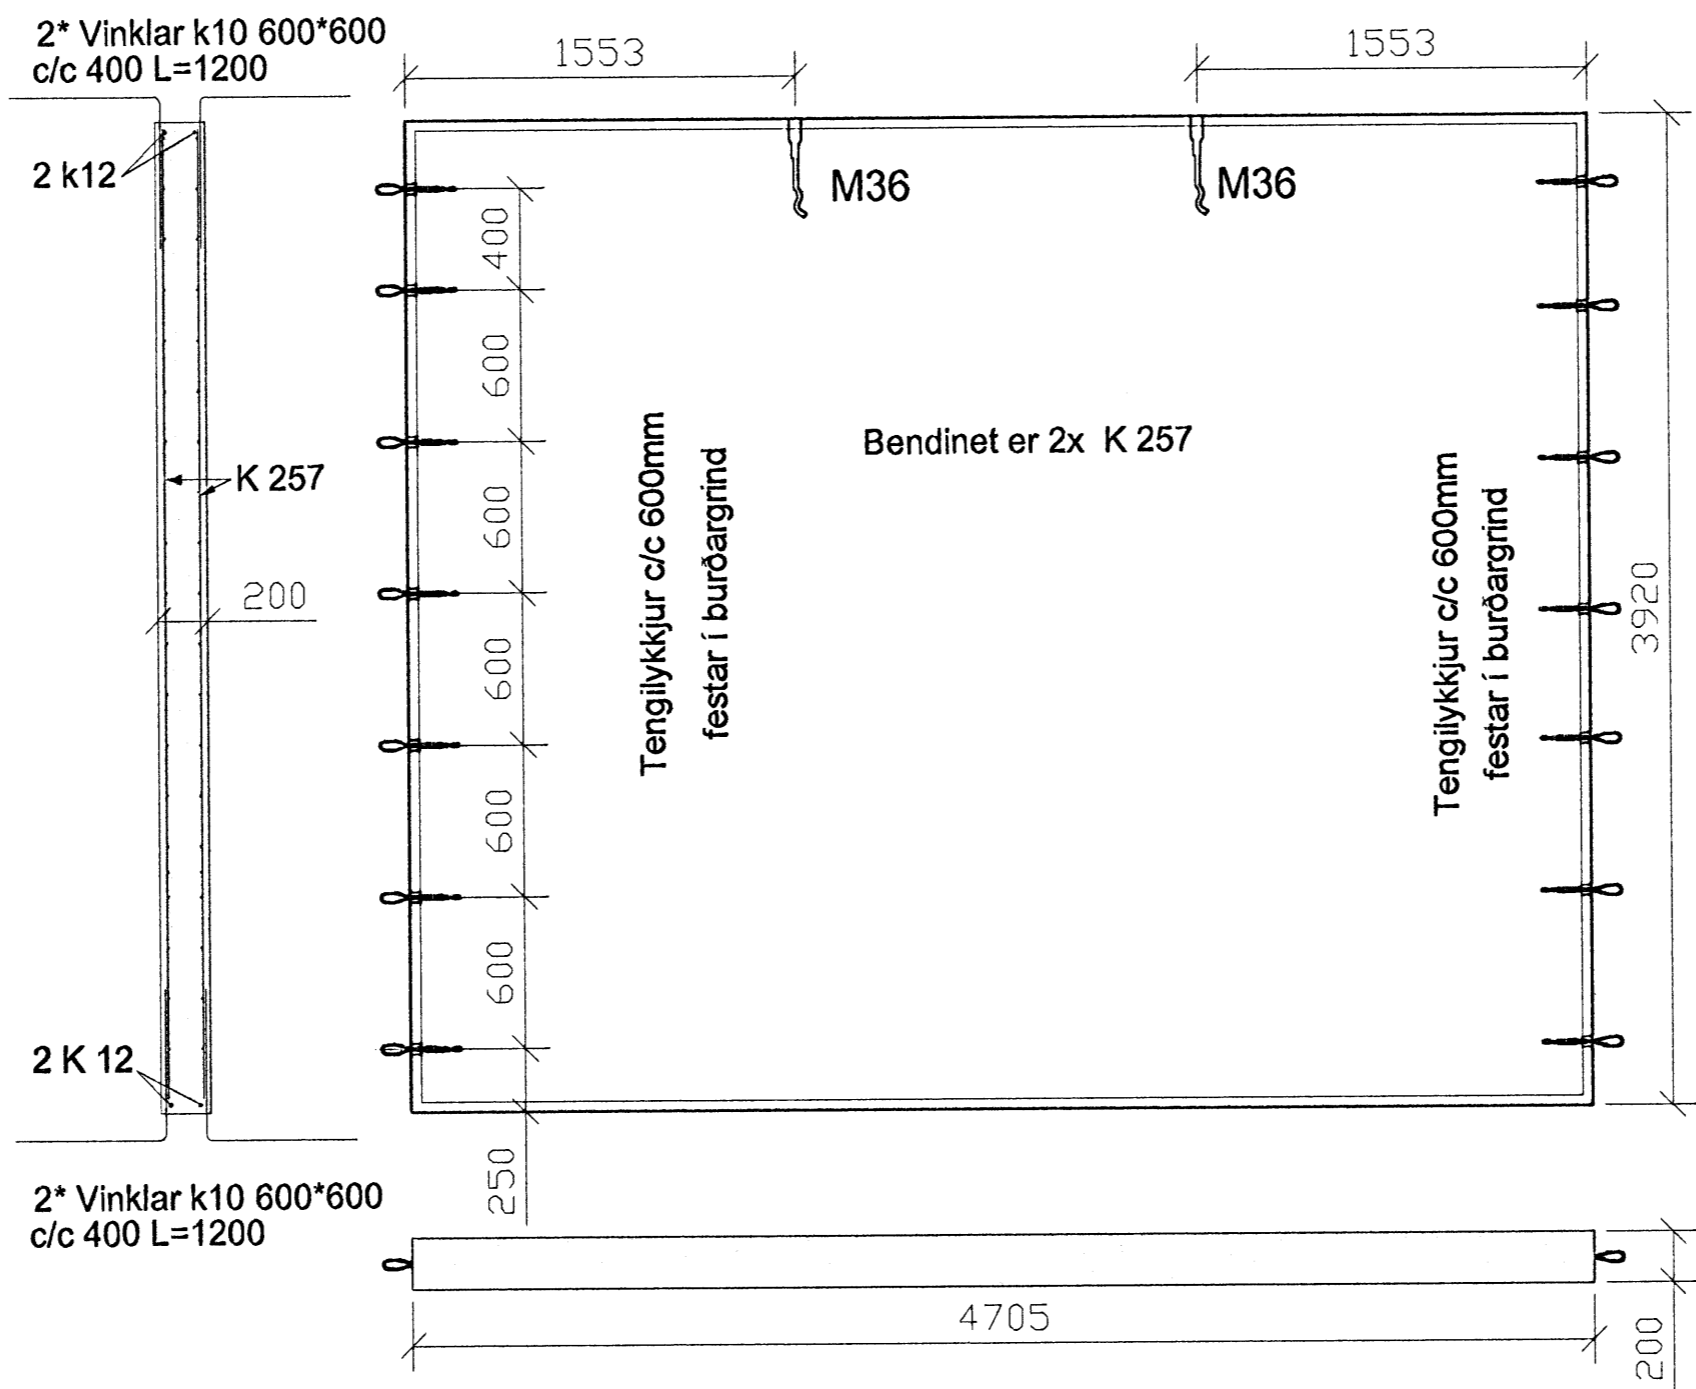

**BENDING Í VEGGI**  
 Í 200mm INNVEGGI: 2 x K257 BENDINET.  
 Í ÖÐRUM INNVEGGJUM: K257 BENDINET.  
 2xK12 Í KRINGUM ÖP SEM NÁI 500MM ÚT FYRIR ÖPIN  
 2xK12 Á KÖNTUM NEMA ANNAÐ KOMI FRAM Á TEIKNINGUM.  
 ÞAR SEM ENINGAR STEYPAÐ SAMAN ÞAR SKAL  
 ÞRÉÐA K18 JÁRNI Í ALLAR SAMSKYTTYKKJUR Á  
 BÄÐUM ÖLLUM EININGUM.

NR VEGGS	NH5-i1
FLATARMÁL (m²)	18,4
ÞYNGD (T)	9
FRÁGANGUR	

NH5-i 1

13/308 JP

**BORG**  
 EINGAVERKSMÍÐLA  
 Bakkastraut 9, 200 Kópavogur  
 sími: 414-7777 borg@evborg.is

Norðurhella 5	Tel. SJ	Vakn. B-0177	Kvæði 1:30
NH5 GRM Innveggir	Dagb. 5.12.07	Númer NH5-i1	