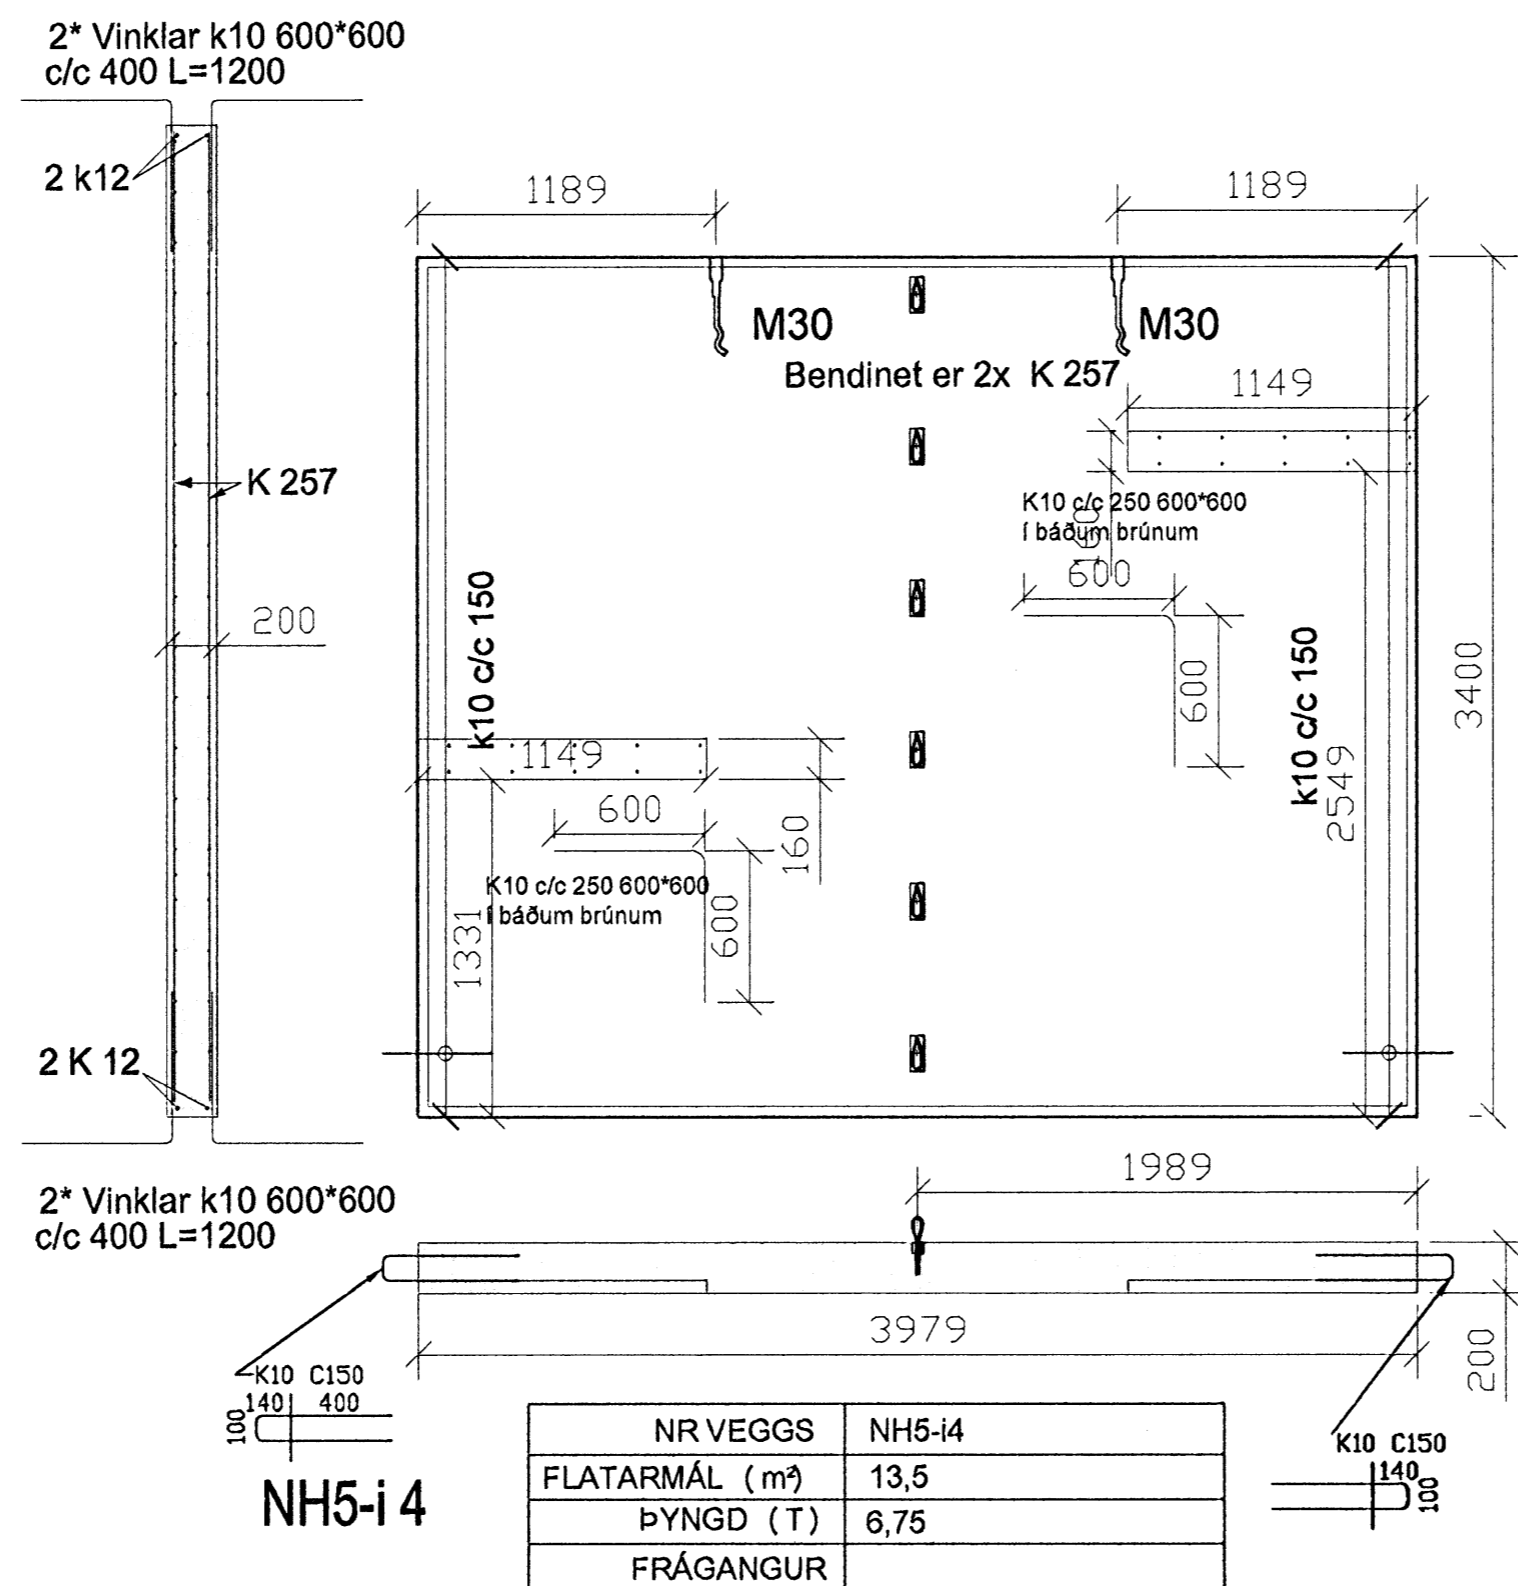

BENDING I VEGGI
 Í 200mm INNVEGGI: 2 x K257 BENDINGET,
 Í ÖÐRUM INNVEGGJUM: K257 BENDINGET,
 2xK12 Í KRINGUM ÖP SEM NÁI 500MM ÚT FYRIR ÖPIN
 2xK12 Á KÖNTUM NEVA ANNAÐ KOMI FRAM Á TEIKNINGUM.
 ÞAR SEM EINIÐGAR STEYPAÐ SAMAN ÞAR SKAL
 ÞRÆÐA K18 JÁRNI Í ALLAR SAMSKYTTALYKKJUR Á
 BAÐUM ÖLLUM EINIÐGUM.