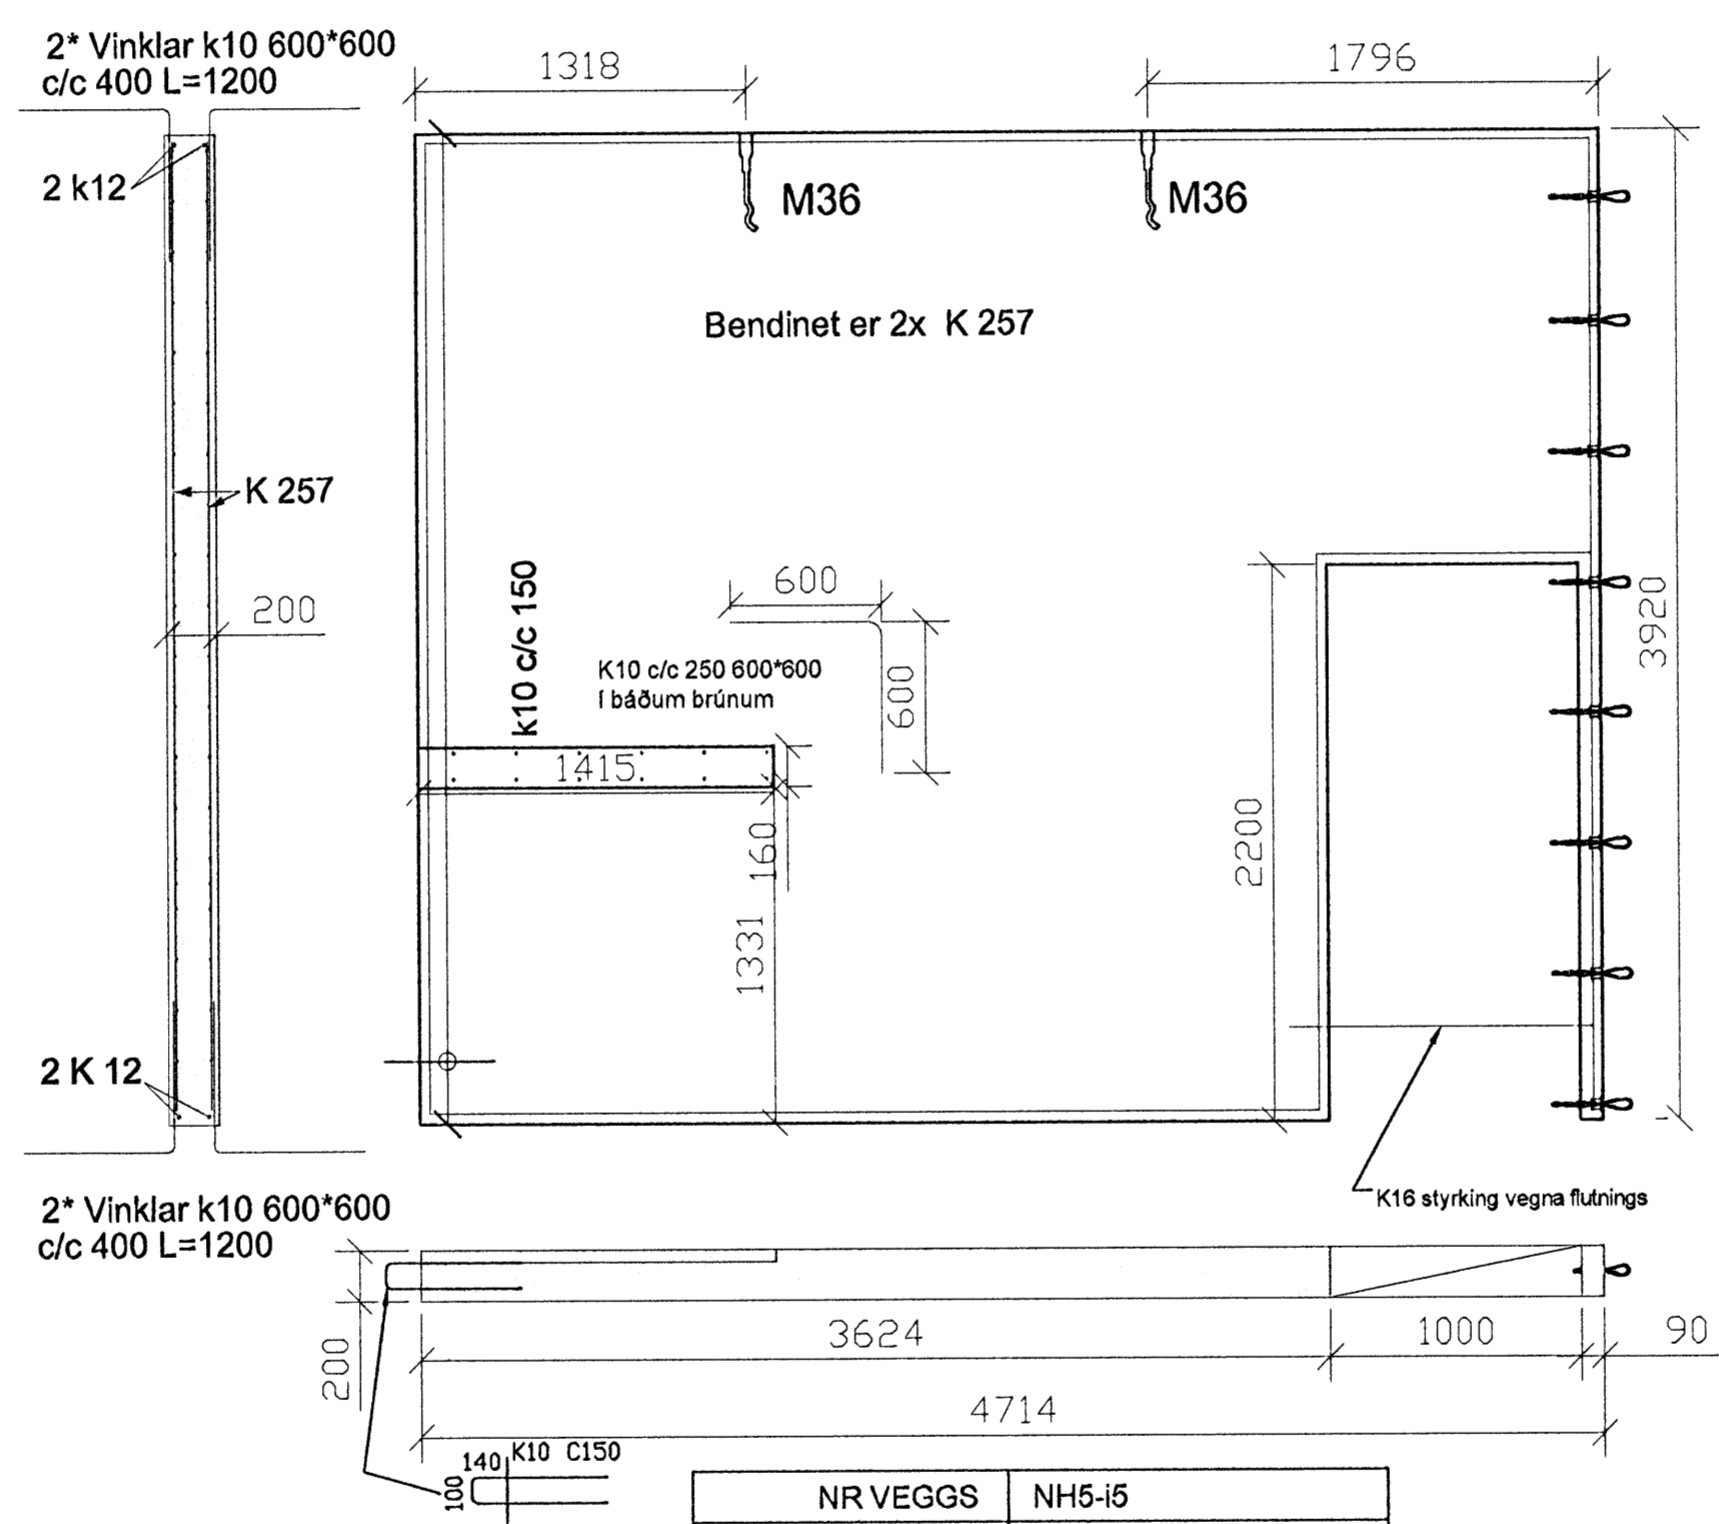

**BENDING Í VEGGI**  
 Í 200mm INNVEGGI: 2x K257 BENDINET.  
 Í ÖÐRUM INNVEGGJUM: K257 BENDINET.  
 2xK12 KRINGJUM ÖP SEM NÁI 500MM ÚT FYRIR ÖPIN  
 2xK12 Á KÖNTUM NEMA ANNAÐ KOMI FRAM Á TEIKNINGUM.  
 ÞAR SEM EINIÐGAR STEYFAST SAMAN ÞAR SKAL  
 ÞRÆÐA K16 JÄRNI Í ALLAR SAMSEYLAÝKKJUR Á  
 BÄÐUMÖLLUM EINIÐGUM.