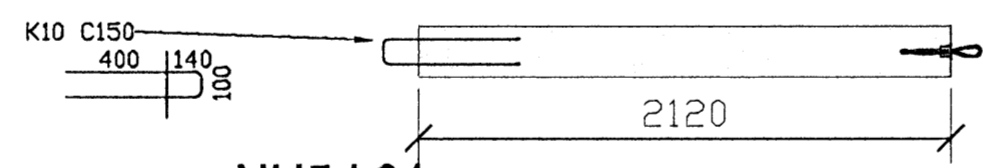

BENDING Í VEGGI  
 Í INNVEGGI:  
 K257 BENDINGET  
 2xK12 Í KRINGUM ÖP  
 2xK12 Á KÖNTUM NEMA ANNAÐ KOMI FRAM Á TEIKNINGUM.  
 ÞAR SEM EININGAR STEYPAÐ SAMAN SKAL ÞRÉÐA K18  
 JÁRN Í ALLAR SAMSEYLAÝKKJUR Á BÄÐUM / ÖLLUM EININGUM.

**NH5-i 31**

NR VEGGS	NH5-I31
FLATARMÁL (m²)	7,1
ÞYNGD (T)	3,5
FRÁGANGUR	

13/3 08: HAD