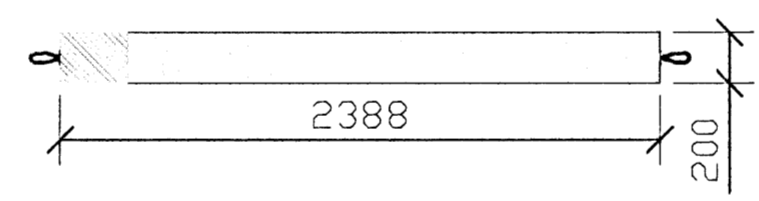

BENDING Í VEGGI  
 Í INNVEGGI:  
 K257 BENDINGET  
 2xK12 Í KRINGUM ÖP  
 2xK12 Á KÖNTUM NEMA ANNAÐ KOMI FRAM Á TEIKNINGUM.  
 ÞAR SEM EININGAR STEYPAÐ SAMAN SKAL ÞRÉÐA K18  
 JÁRN Í ALLAR SAMSEYLAÝKKJUR Á BÄÐUM / ÖLLUM EININGUM.

**NH5-i 31**

NR VEGGS	NH5-I31
FLATARMÁL (m²)	7,1
ÞYNGD (T)	3,5
FRÁGANGUR	

13/3 08: HAD