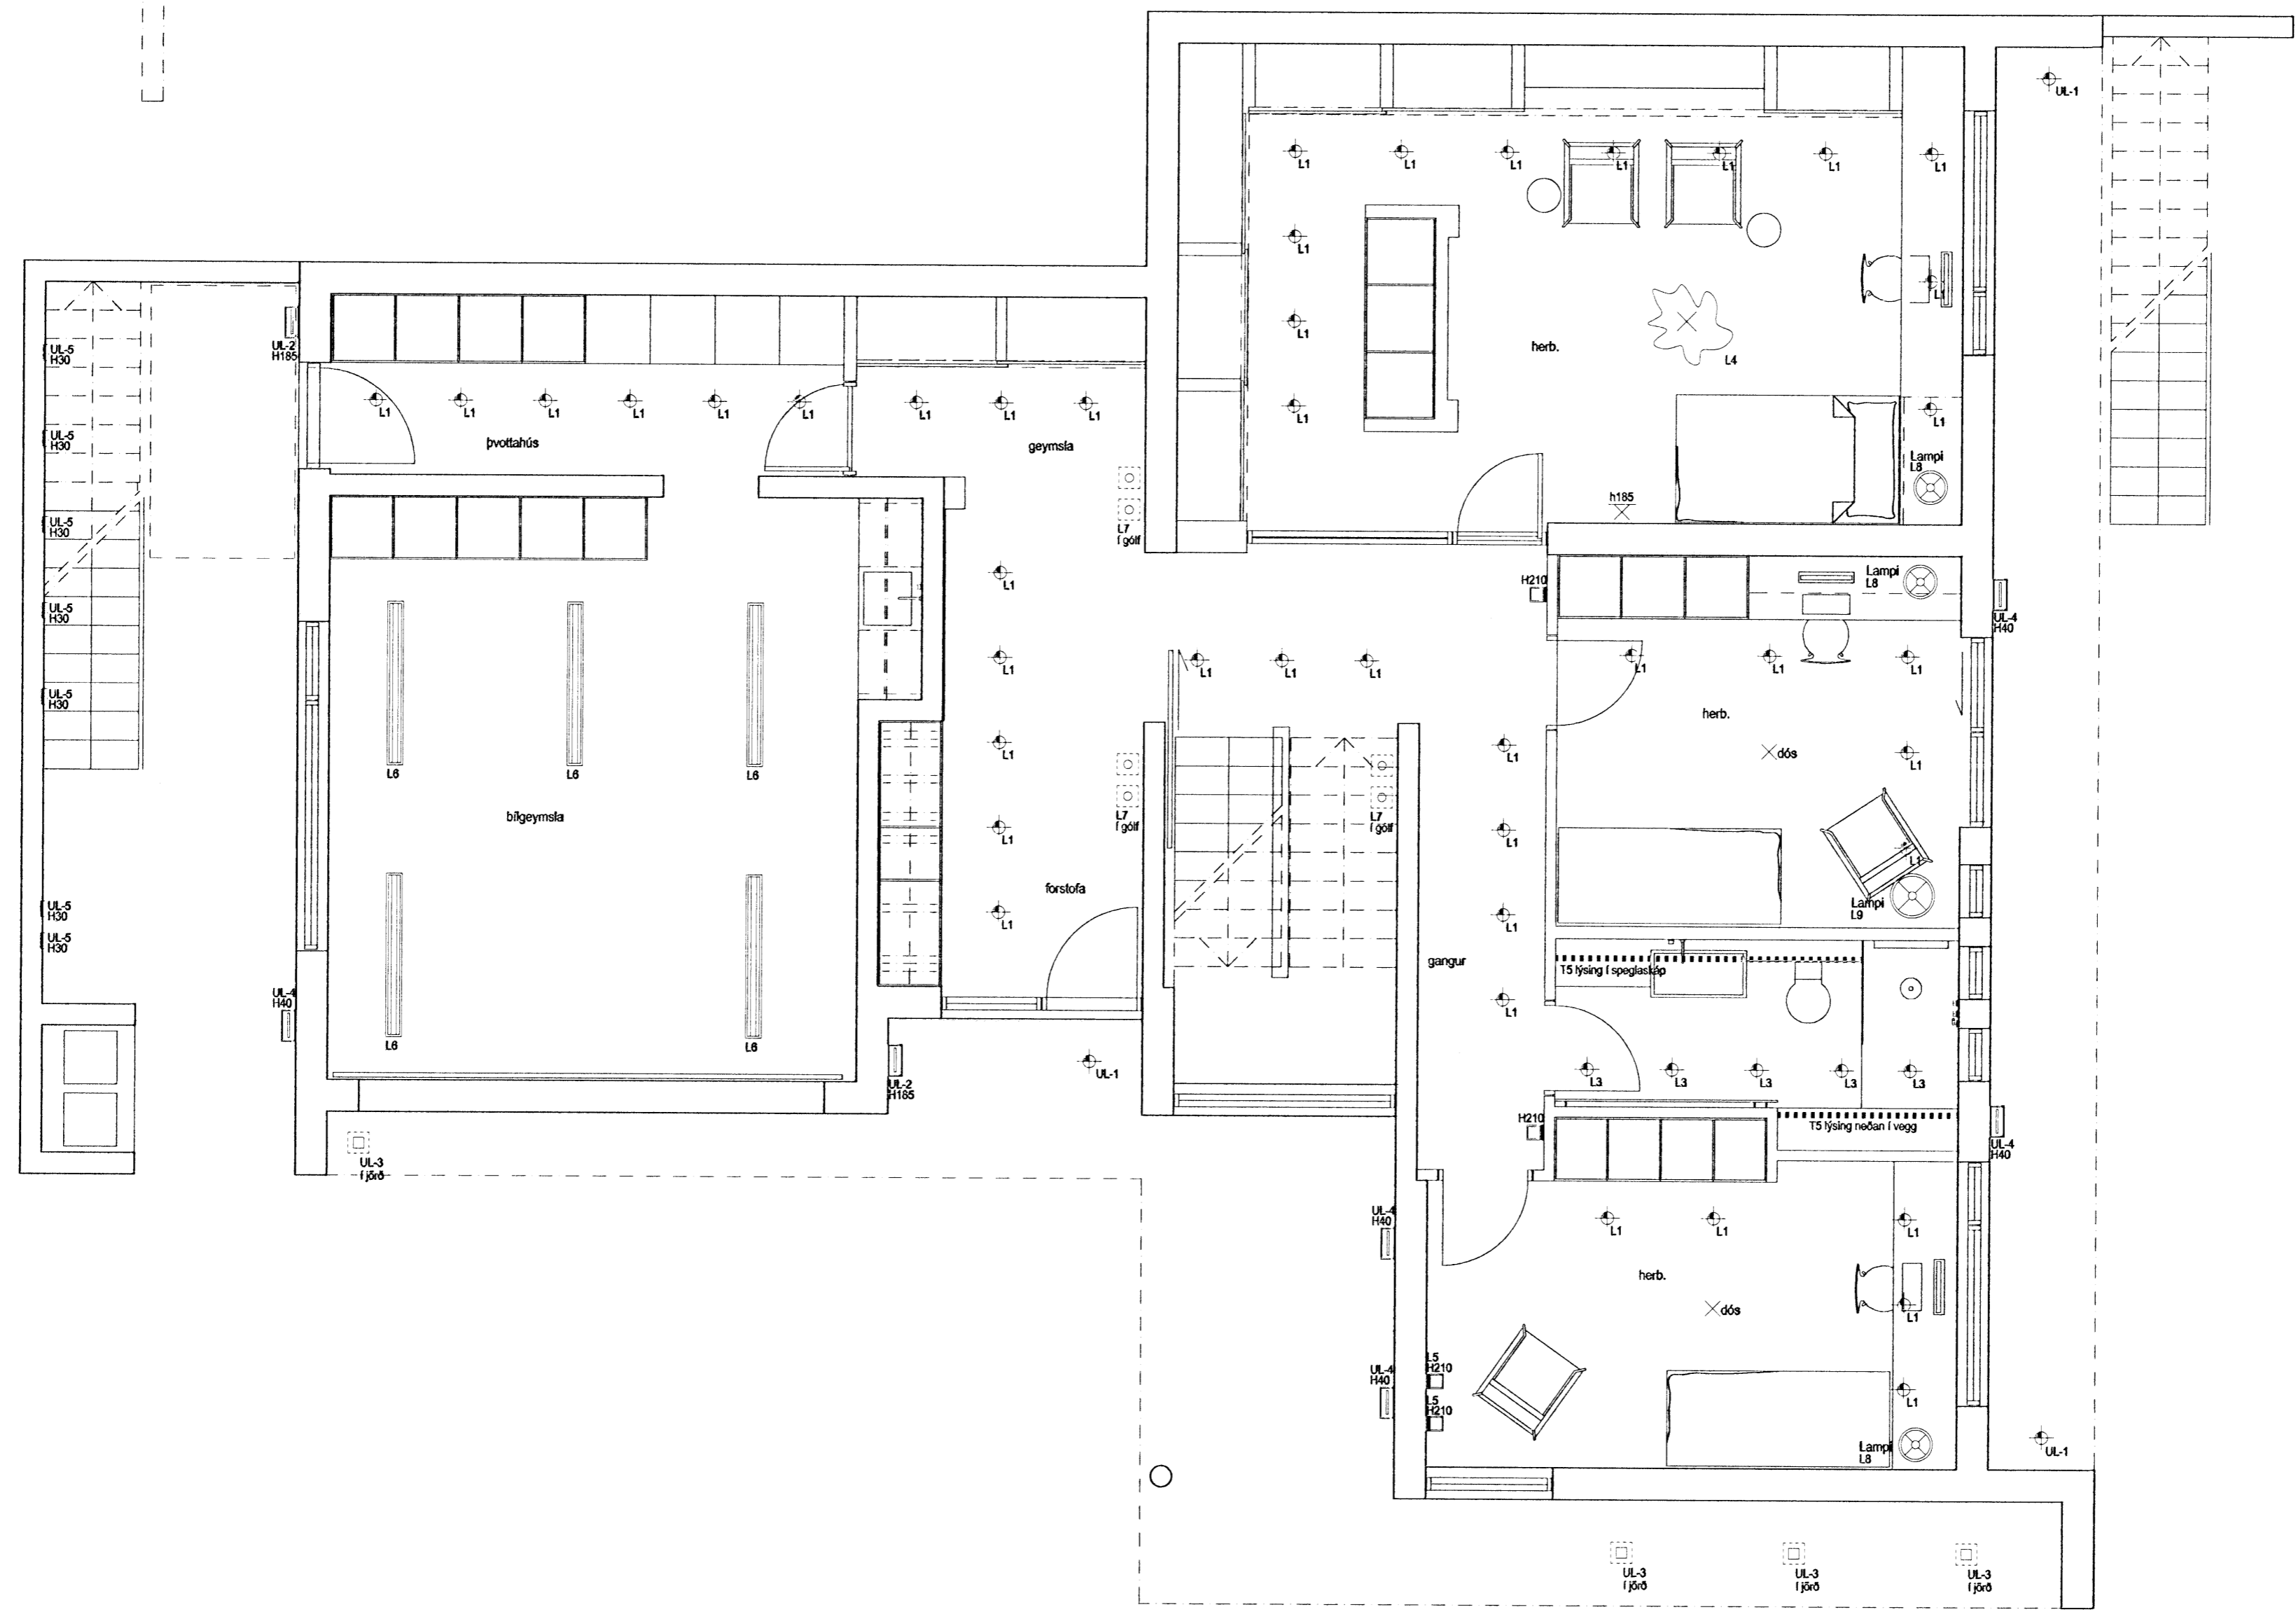

Mæld. 31/3 2008
Löffler

Skýringar á merkingum

- INNI LAMPAR**
- L1 Innféðir kastarar loft 12V veitnalegir
 - L2 Innféðir kastarar loft 12V fastir
 - L3 Innféðir kastarar loft 12V IP44
 - L4 Hangandi ljós / óvalið
 - L5 veggslampi / H210
 - L6 Bískúslampi
 - L7 Kastarar í gólf
 - L8 Boróslampi
 - L9 Standslampi
 - L10 Loftkúdd
- ÚTI LAMPAR**
- UL-1 Innféðir kastarar
 - UL-2 Veggslampi / H185
 - UL-3 Kastarar í járðu
 - UL-4 Veggslampi / H40
 - UL-5 Nasturljósinga / H30