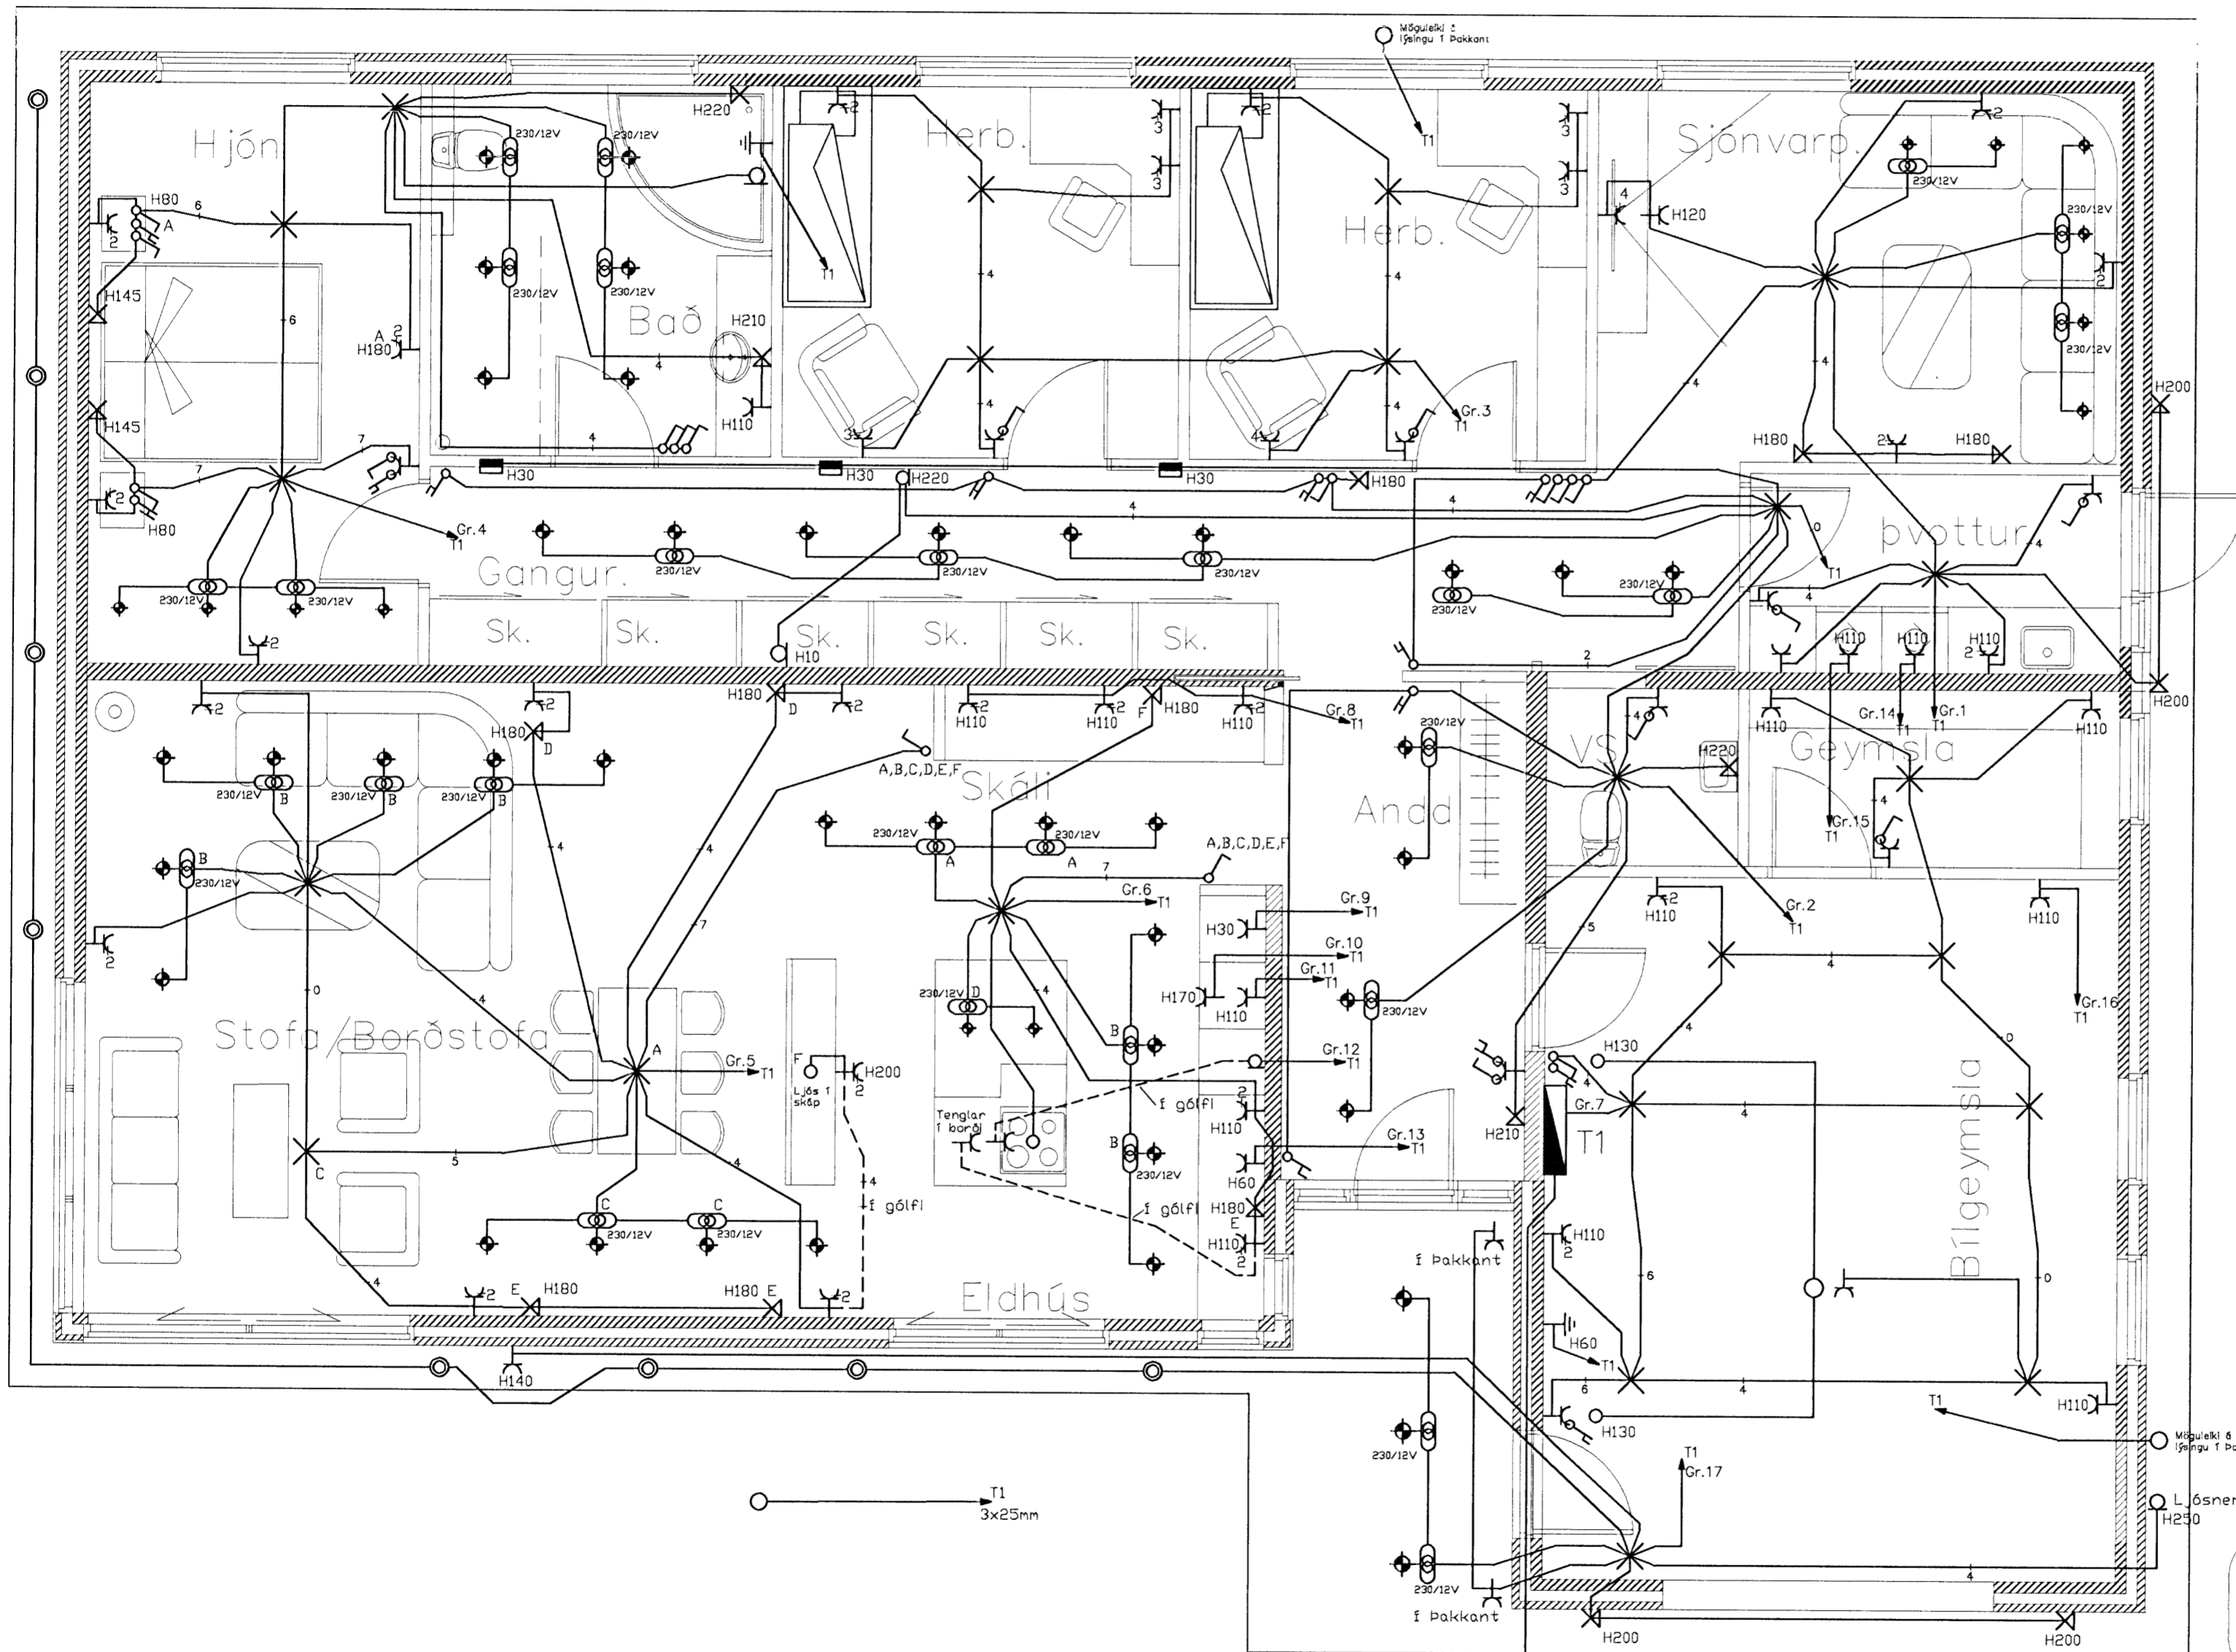

Neti 3/0

Skýringar:	Rafliagnir
Teikning:	Grunnmynd
Mælikvarði:	1:50
Blað nr:	2 af 3
Breytt:	
Dags:	17.07.07

*Kjartan Sigurðsson*