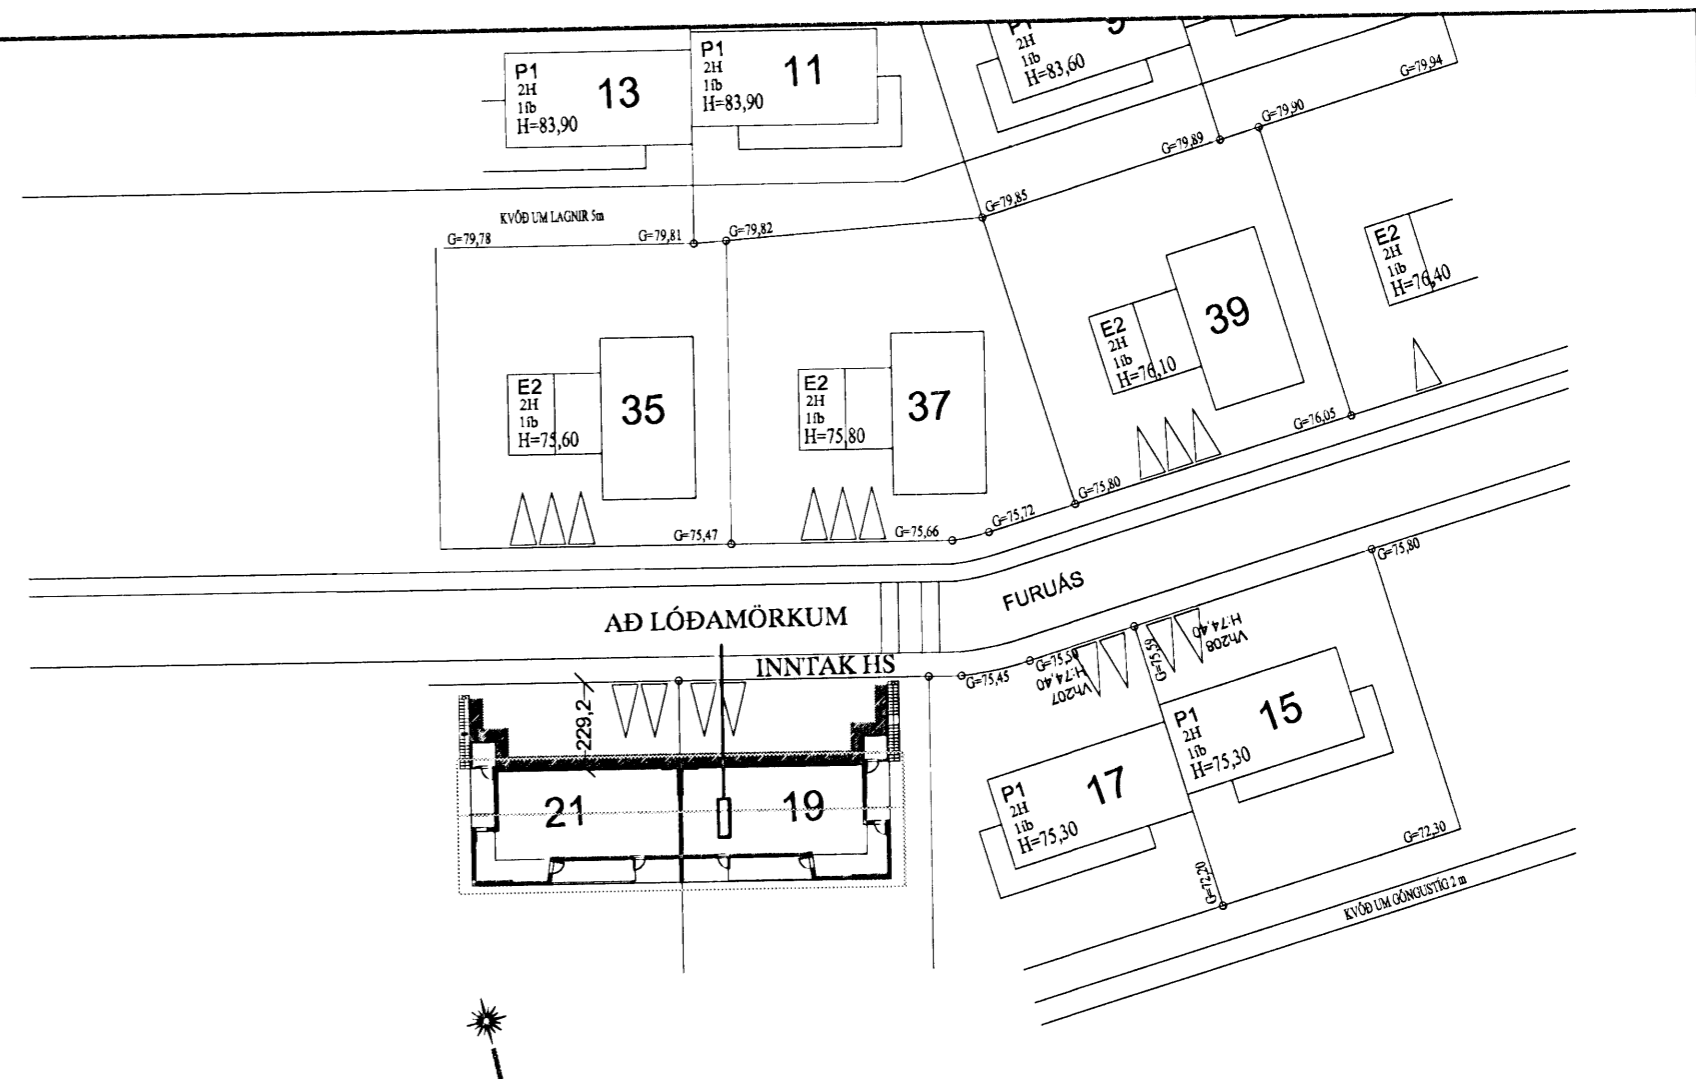

SNIÐ Í INNTAK M 1:100

AFSTÖÐUMYND M. 1:500

[Signature]
Kt. 110457-2789

ÚTG.	A	08.01.24	HEIMTAUGAR - OG FULLNÁÐARTEIKNING	B.P.T.	T.S.	<i>[Signature]</i>	220146-2439
TEIKN.				HANNAÐ		SAMPYKKT	KENNITALA

FURUÁS 19 HAFNARFIRÐI
AFSTAÐA, SNIÐ, SKÝRINGAR OG EINLÍNUM.
TERA s/f