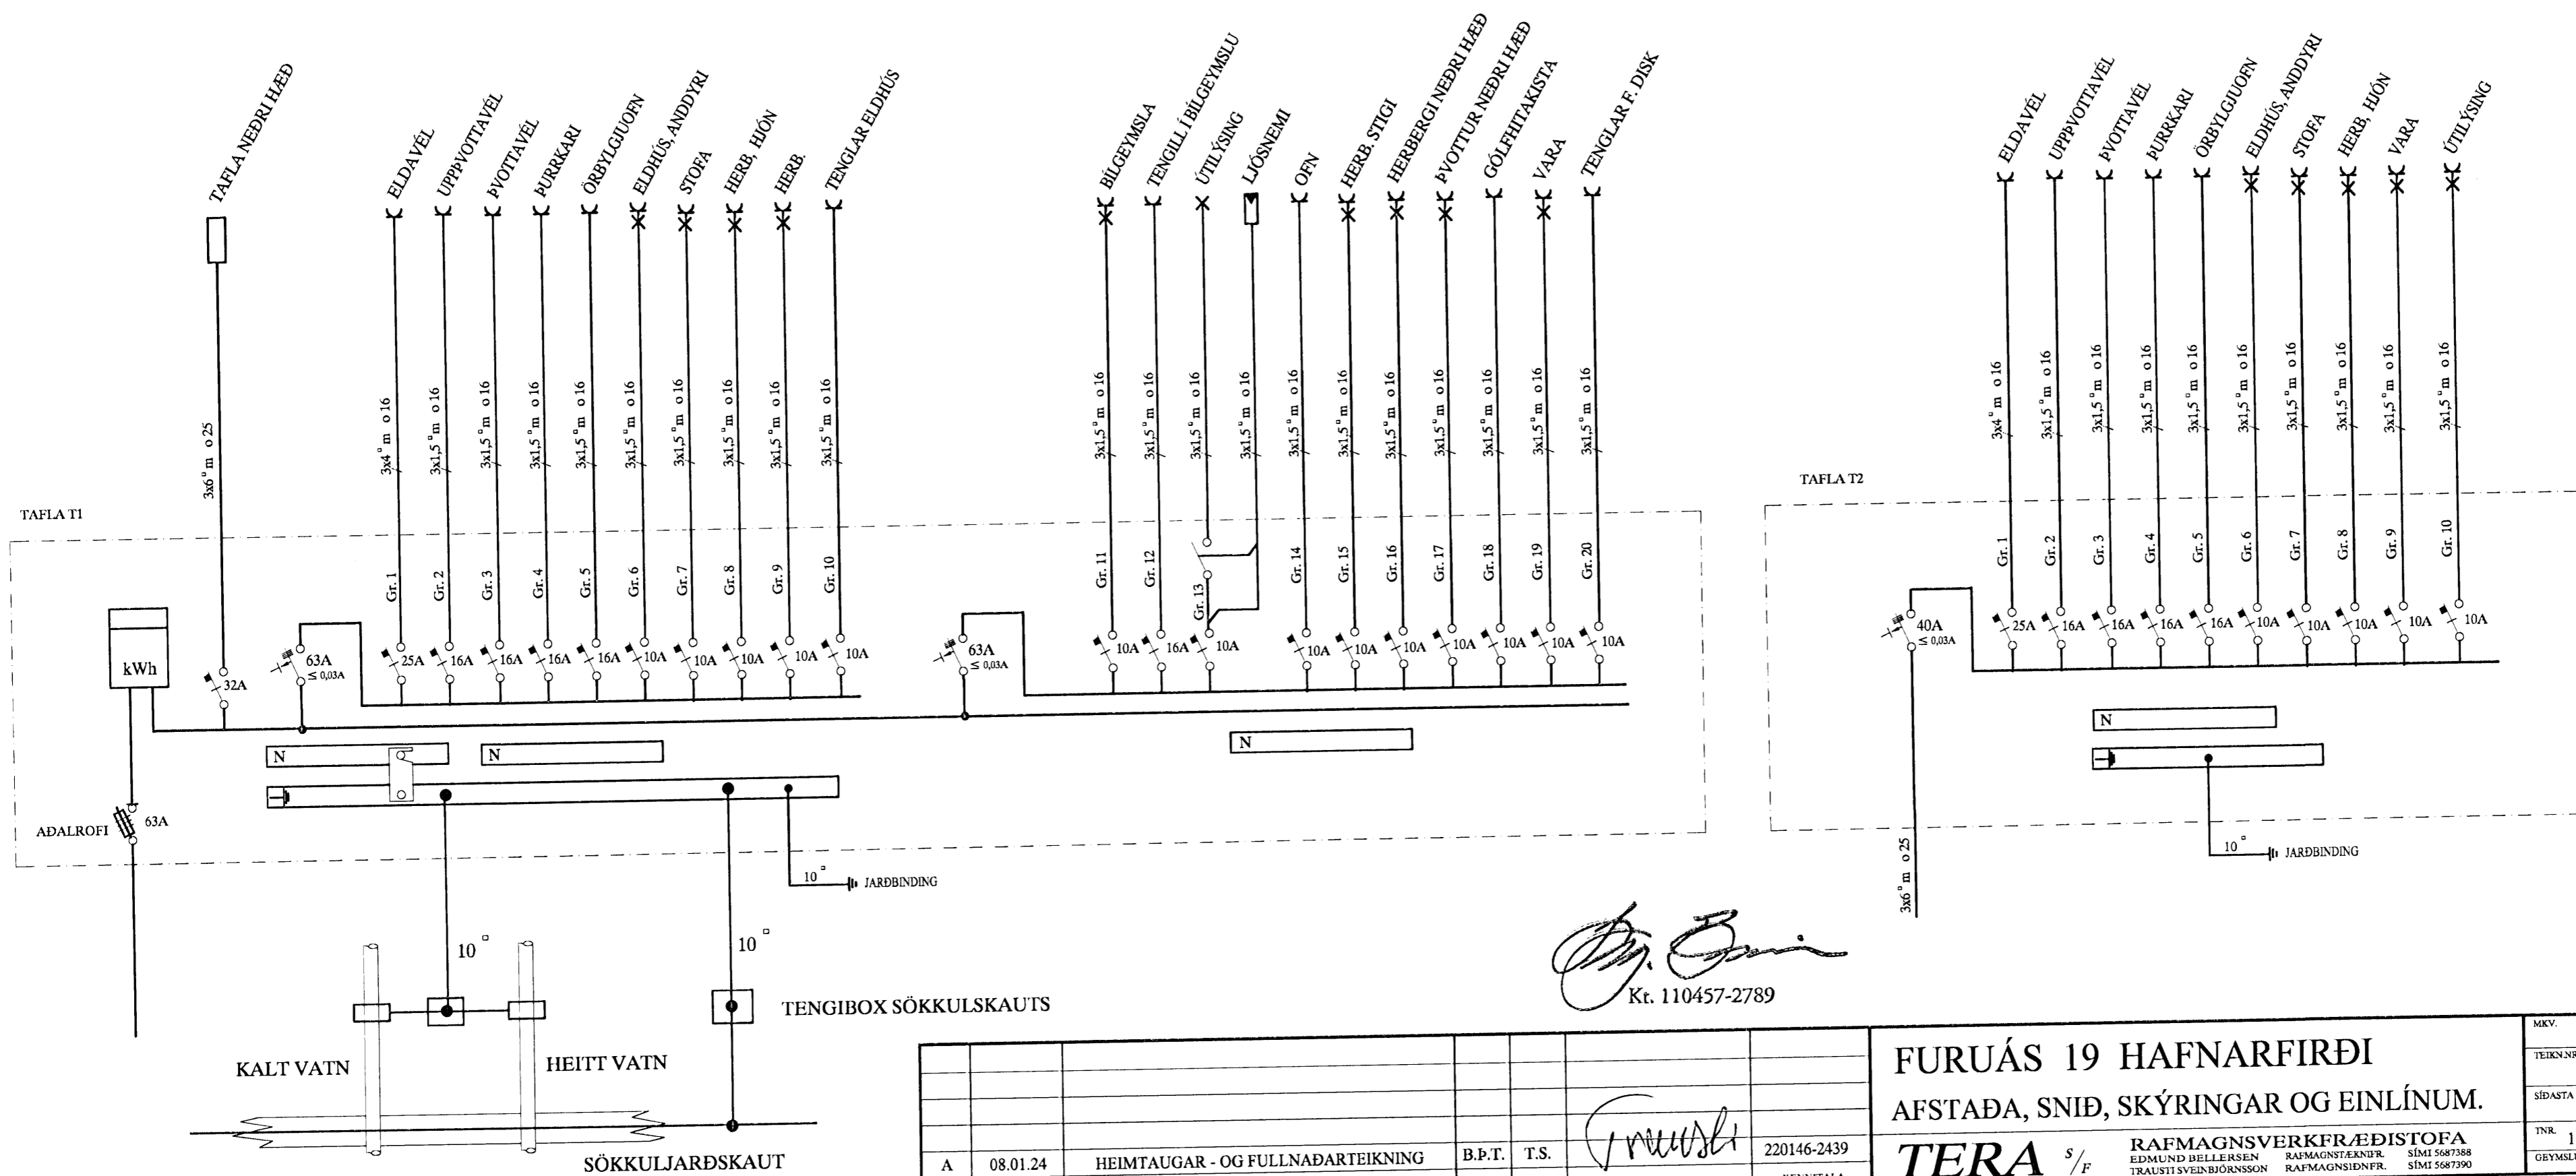

SNIÐ Í INNTAK M 1:100

AFSTÖÐUMYND M. 1:500

[Signature]
Kt. 110457-2789

ÚTG.	A	08.01.24	HEIMTAUGAR - OG FULLNÁÐARTEIKNING	B.P.T.	T.S.	<i>[Signature]</i>	220146-2439
TEIKN.				HANNAÐ		SAMPYKKT	KENNITALA

FURUÁS 19 HAFNARFIRÐI
AFSTAÐA, SNIÐ, SKÝRINGAR OG EINLÍNUM.
TERA s/f

RAFMAGNVERKFRÆÐISTOFA
EDMUND BELLERSEN
TRÁUSTI SVEINBJÖRNSSON

MKV.	1:50
TEIKN.NR.	1
SÍÐASTA TNR.	
TNR.	1
AF	5
ÚTG.	A