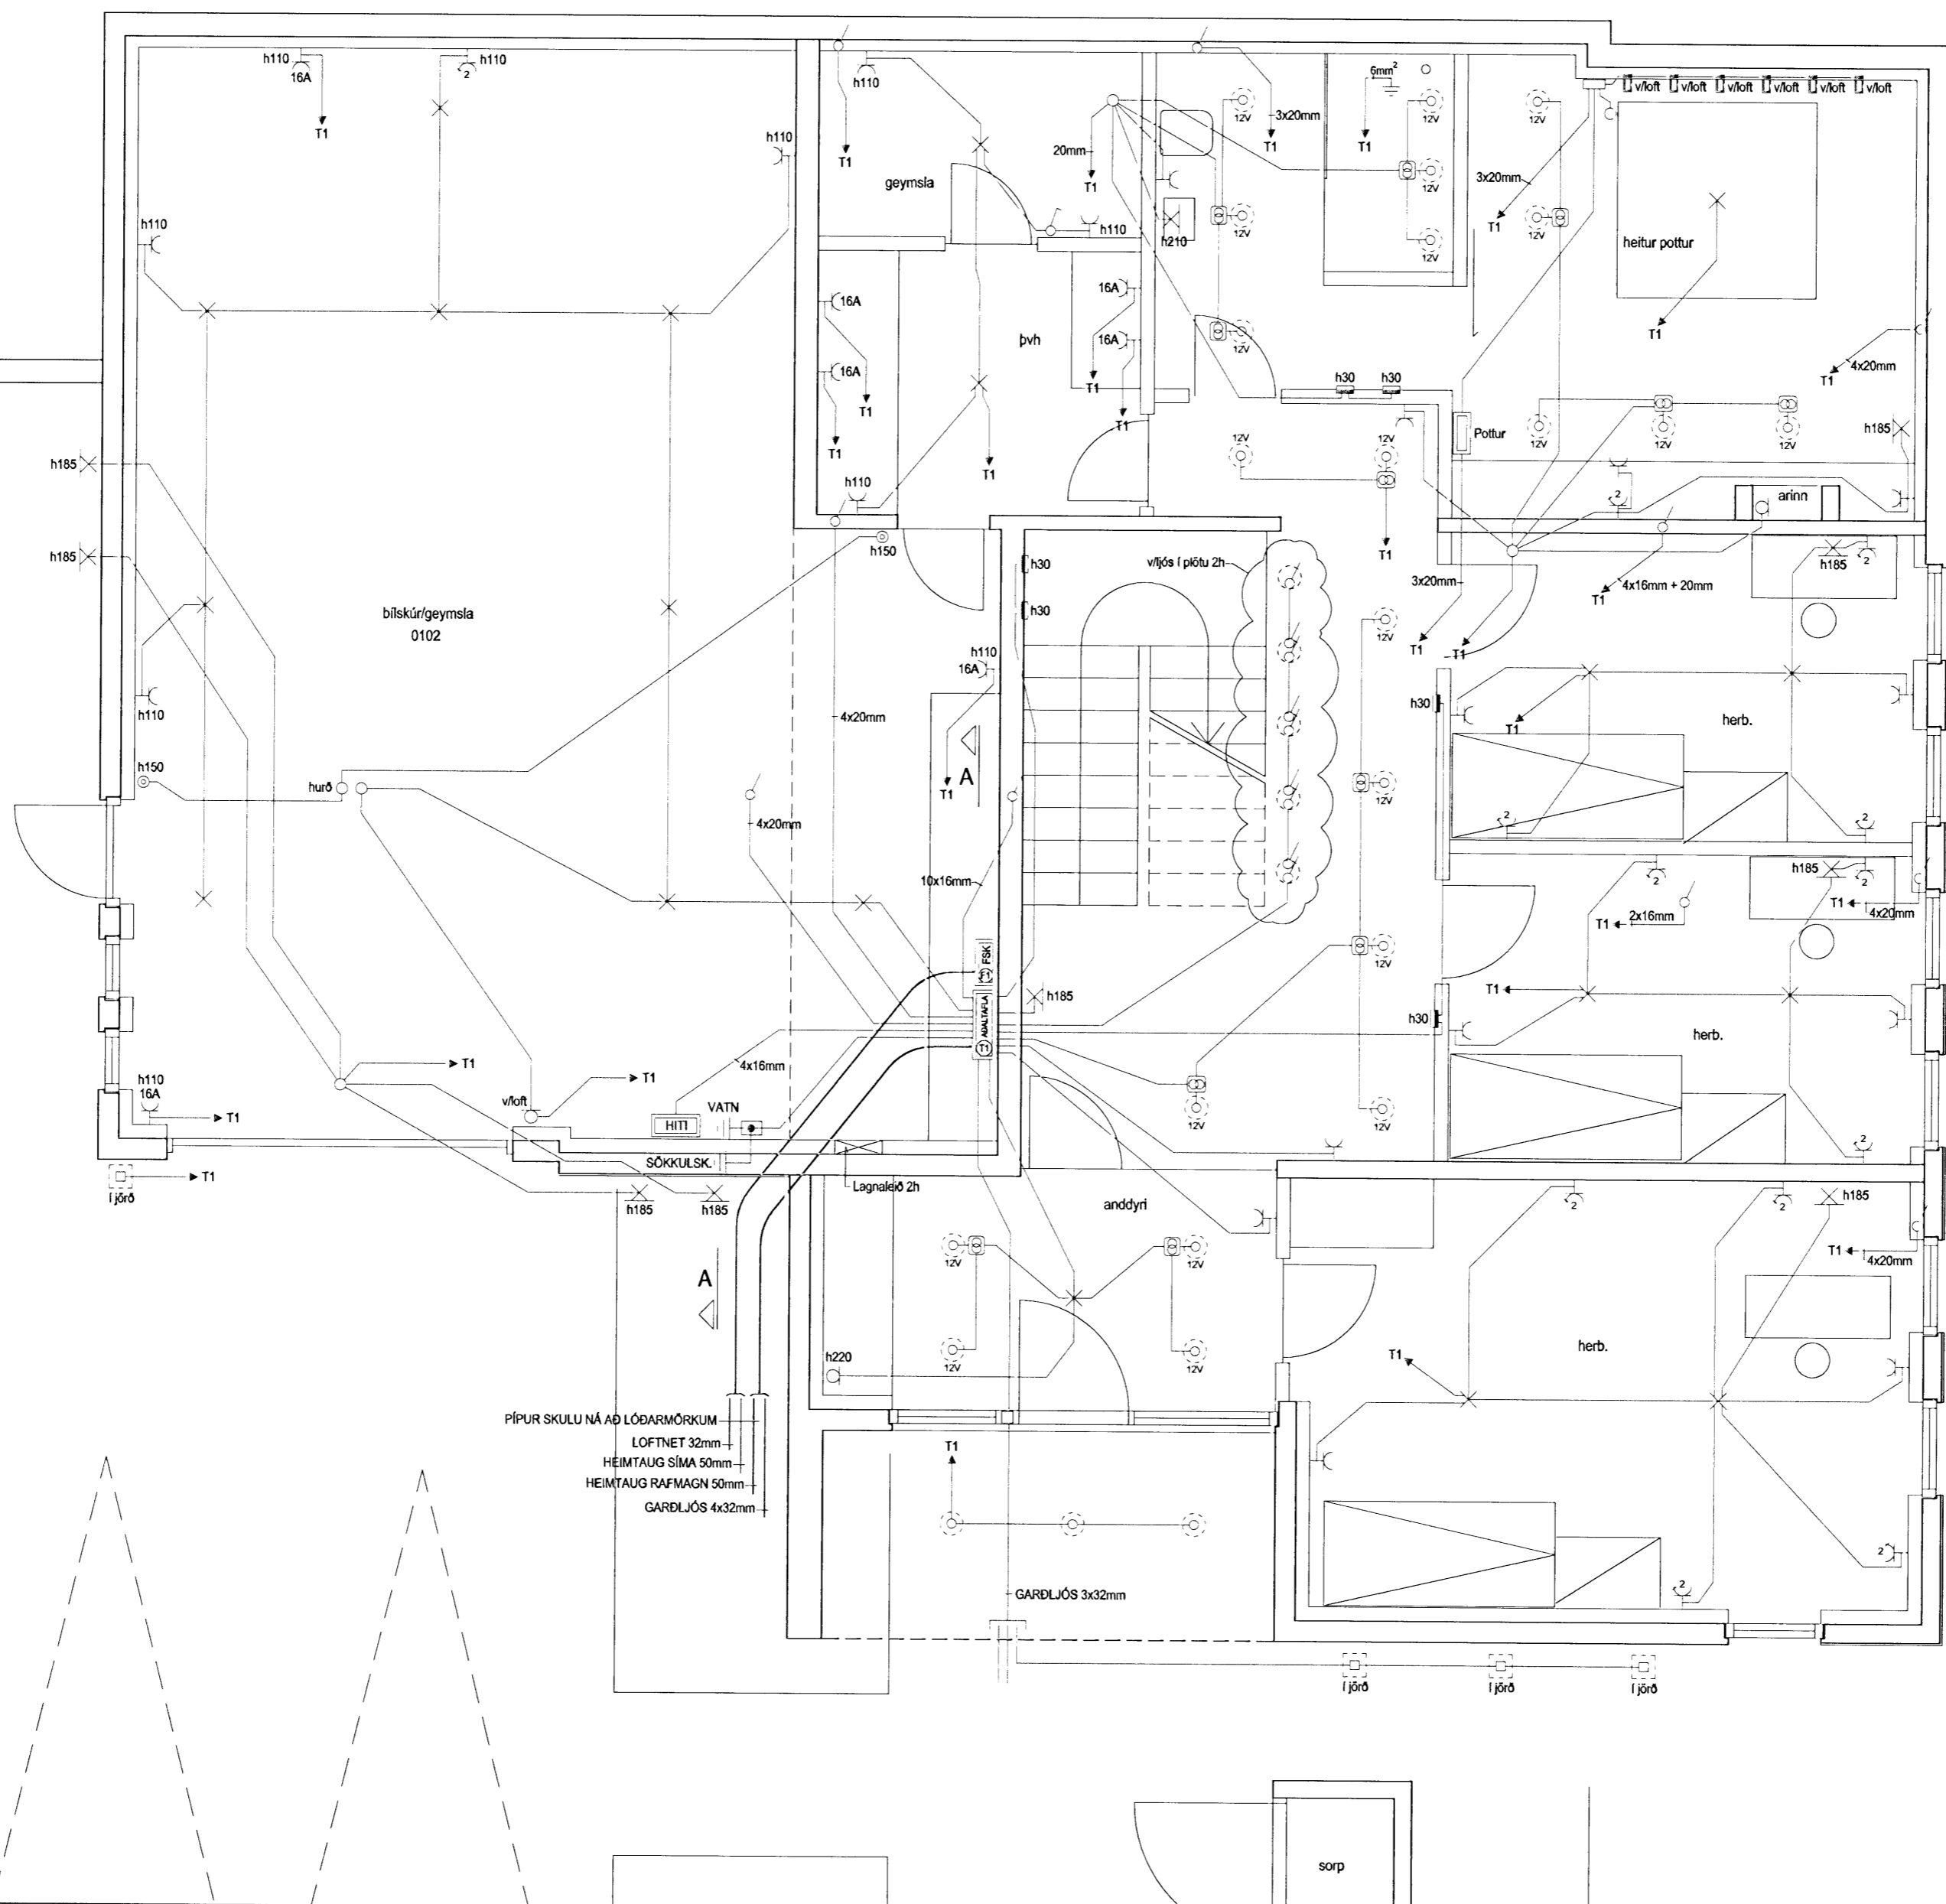

1 2 3 4 5 6 7 8

A  
B  
C  
D  
E  
F  
G  
H

PIÐUR SKULU NÁ AÐ LÖÐARMÖRKUM  
LOFTNET 32mm  
HEIMTAUG SÍMA 50mm  
HEIMTAUG RAFMAGN 50mm  
GARDLJÓÐ 4x32mm

**HELGI KR. EIRÍKSSON RAFLAGNAHÖNNUN**

*Helgi Kr. Eiríksson*

KT. 110156-2789

SKIPHOLT 37, 108 REYKJAVÍK S:568-8388  
E-MAIL: TEIKN@LUMEX.IS

DAGS.	19.11.2007	SÍÐA NR.	3 AF 9
TEIKN. NR.	AR-03	TÖLVUHEITI	GRFURUÁS33
VERKHLUTI	GRUNNMYND 1. HÆÐ	BREYTING A	
MKV.	1:50	BREYTING B	

HANNAD	HKE	VERKEFNI	FURUÁS 33, HAFNARFIRÐI
TEIKNAD	PHS	RAFLÖGN	RAFLÖGN
YFIRFARIÐ	HKE		

1 2 3 4 5 6 7 8