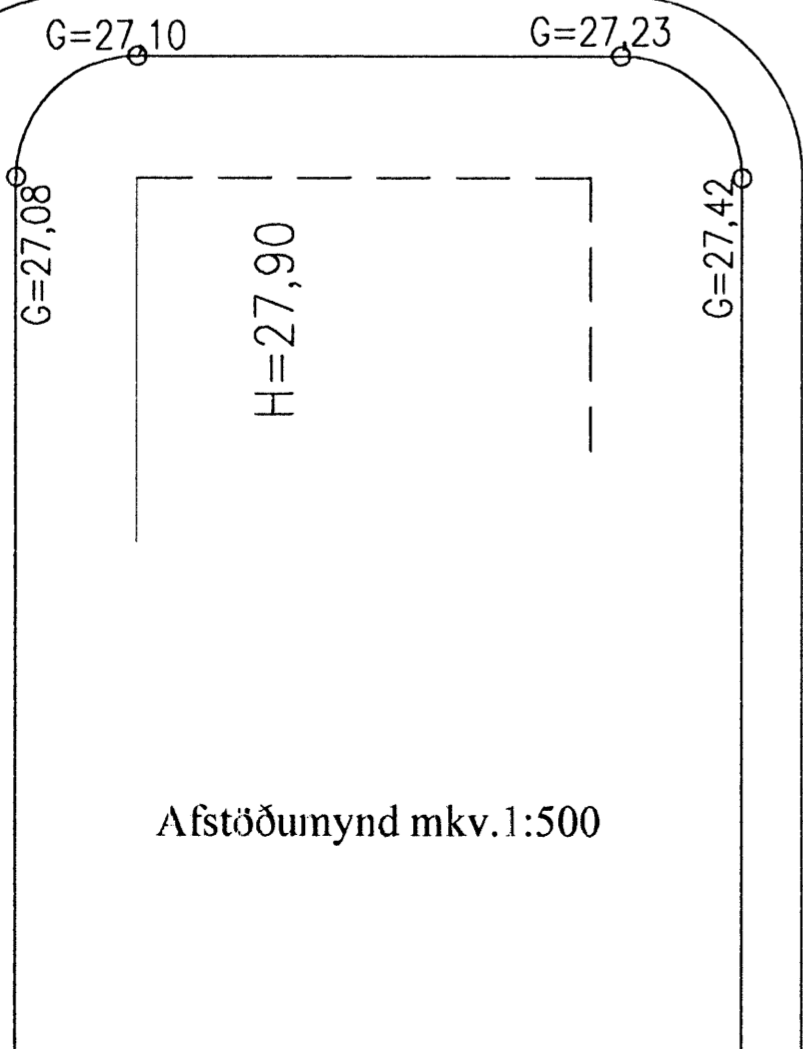

HVANNAVELLIR

GRENNÐARVÖLLUR

HNOÐRAVELLIR

NORÐUR
VELLIR

Heimtaugar

Afstöðumynd mkv.1:500

30

32