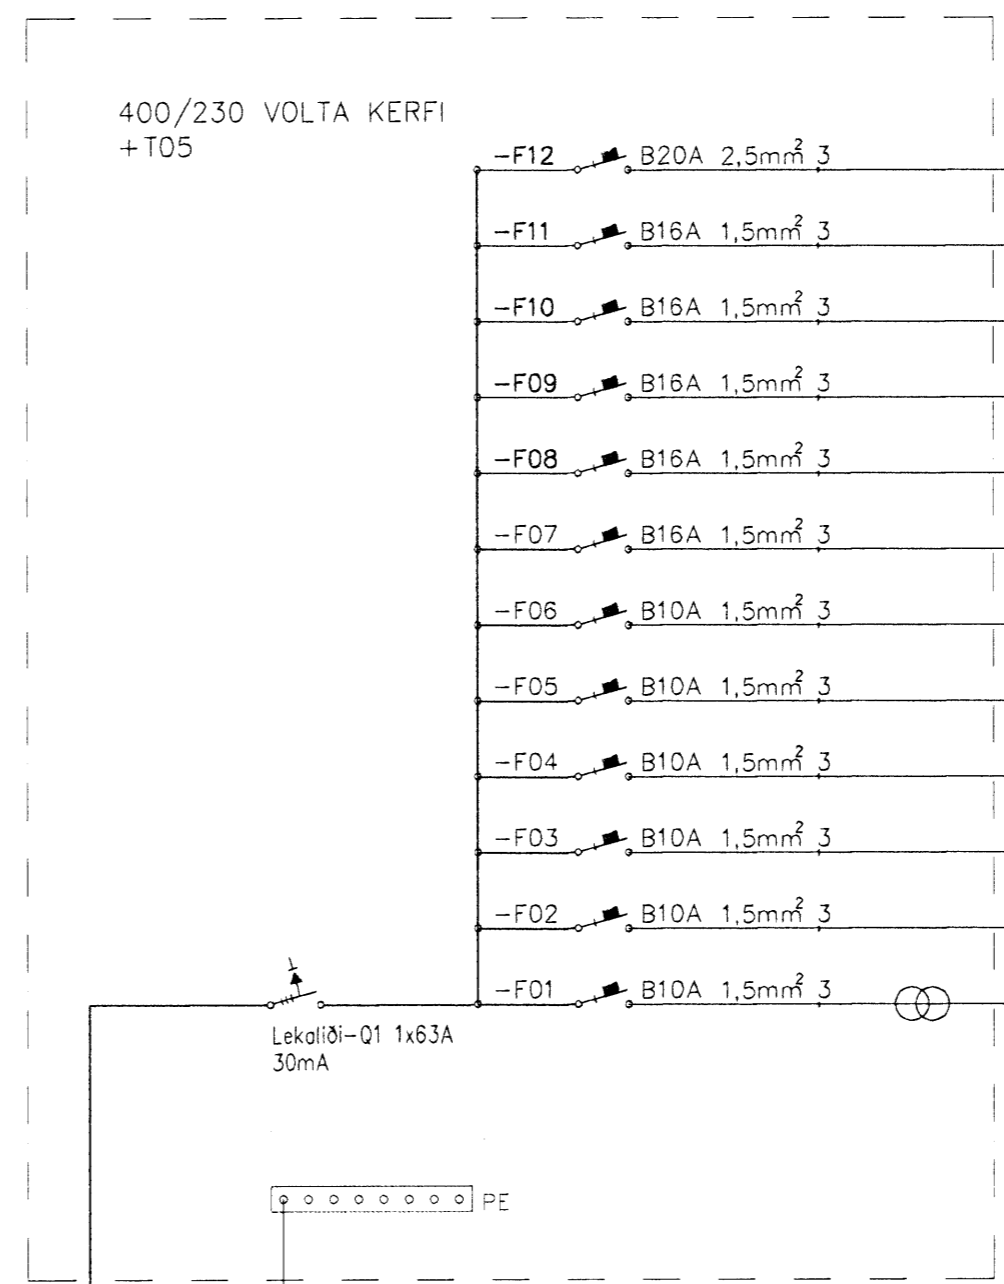

- F12 B20A 2,5mm<sup>2</sup> 3 20mm $\varnothing$  Sértingill eldavél
- F11 B16A 1,5mm<sup>2</sup> 3 16mm $\varnothing$  Sértingill þurkari
- F10 B16A 1,5mm<sup>2</sup> 3 16mm $\varnothing$  Sértingill þvottavél
- F09 B16A 1,5mm<sup>2</sup> 3 16mm $\varnothing$  Sértingill ryksuga
- F08 B16A 1,5mm<sup>2</sup> 3 16mm $\varnothing$  Sértingill í eldhúsi
- F07 B16A 1,5mm<sup>2</sup> 3 16mm $\varnothing$  Sértingill uppvottavél
- F06 B10A 1,5mm<sup>2</sup> 3 16mm $\varnothing$  Ljós geymslu og þvottahúsi ásamt lagnarými
- F05 B10A 1,5mm<sup>2</sup> 3 16mm $\varnothing$  Ljós í stofu
- F04 B10A 1,5mm<sup>2</sup> 3 16mm $\varnothing$  Ljós herbergi og baðherbergi
- F03 B10A 1,5mm<sup>2</sup> 3 16mm $\varnothing$  Ljós eldhús
- F02 B10A 1,5mm<sup>2</sup> 3 16mm $\varnothing$  Ljós herbergi og anddyri
- F01 B10A 1,5mm<sup>2</sup> 3 16mm $\varnothing$  Afriðill fyrir dyrasíma og varnarkerfi

Kvísil frá T.O1 -Q2

Þaðkar og sturtubotn

- F12 B20A 2,5mm<sup>2</sup> 3 20mm $\varnothing$  Sértingill eldavél
- F11 B16A 1,5mm<sup>2</sup> 3 16mm $\varnothing$  Sértingill þurkari
- F10 B16A 1,5mm<sup>2</sup> 3 16mm $\varnothing$  Sértingill þvottavél
- F09 B16A 1,5mm<sup>2</sup> 3 16mm $\varnothing$  Sértingill ryksuga
- F08 B16A 1,5mm<sup>2</sup> 3 16mm $\varnothing$  Sértingill í eldhúsi
- F07 B16A 1,5mm<sup>2</sup> 3 16mm $\varnothing$  Sértingill uppvottavél
- F06 B10A 1,5mm<sup>2</sup> 3 16mm $\varnothing$  Ljós geymslu og lagnarými
- F05 B10A 1,5mm<sup>2</sup> 3 16mm $\varnothing$  Ljós bað og þvottahús
- F04 B10A 1,5mm<sup>2</sup> 3 16mm $\varnothing$  Ljós í stofu
- F03 B10A 1,5mm<sup>2</sup> 3 16mm $\varnothing$  Ljós eldhús
- F02 B10A 1,5mm<sup>2</sup> 3 16mm $\varnothing$  Ljós herbergi og anddyri
- F01 B10A 1,5mm<sup>2</sup> 3 16mm $\varnothing$  Afriðill fyrir dyrasíma og varnarkerfi