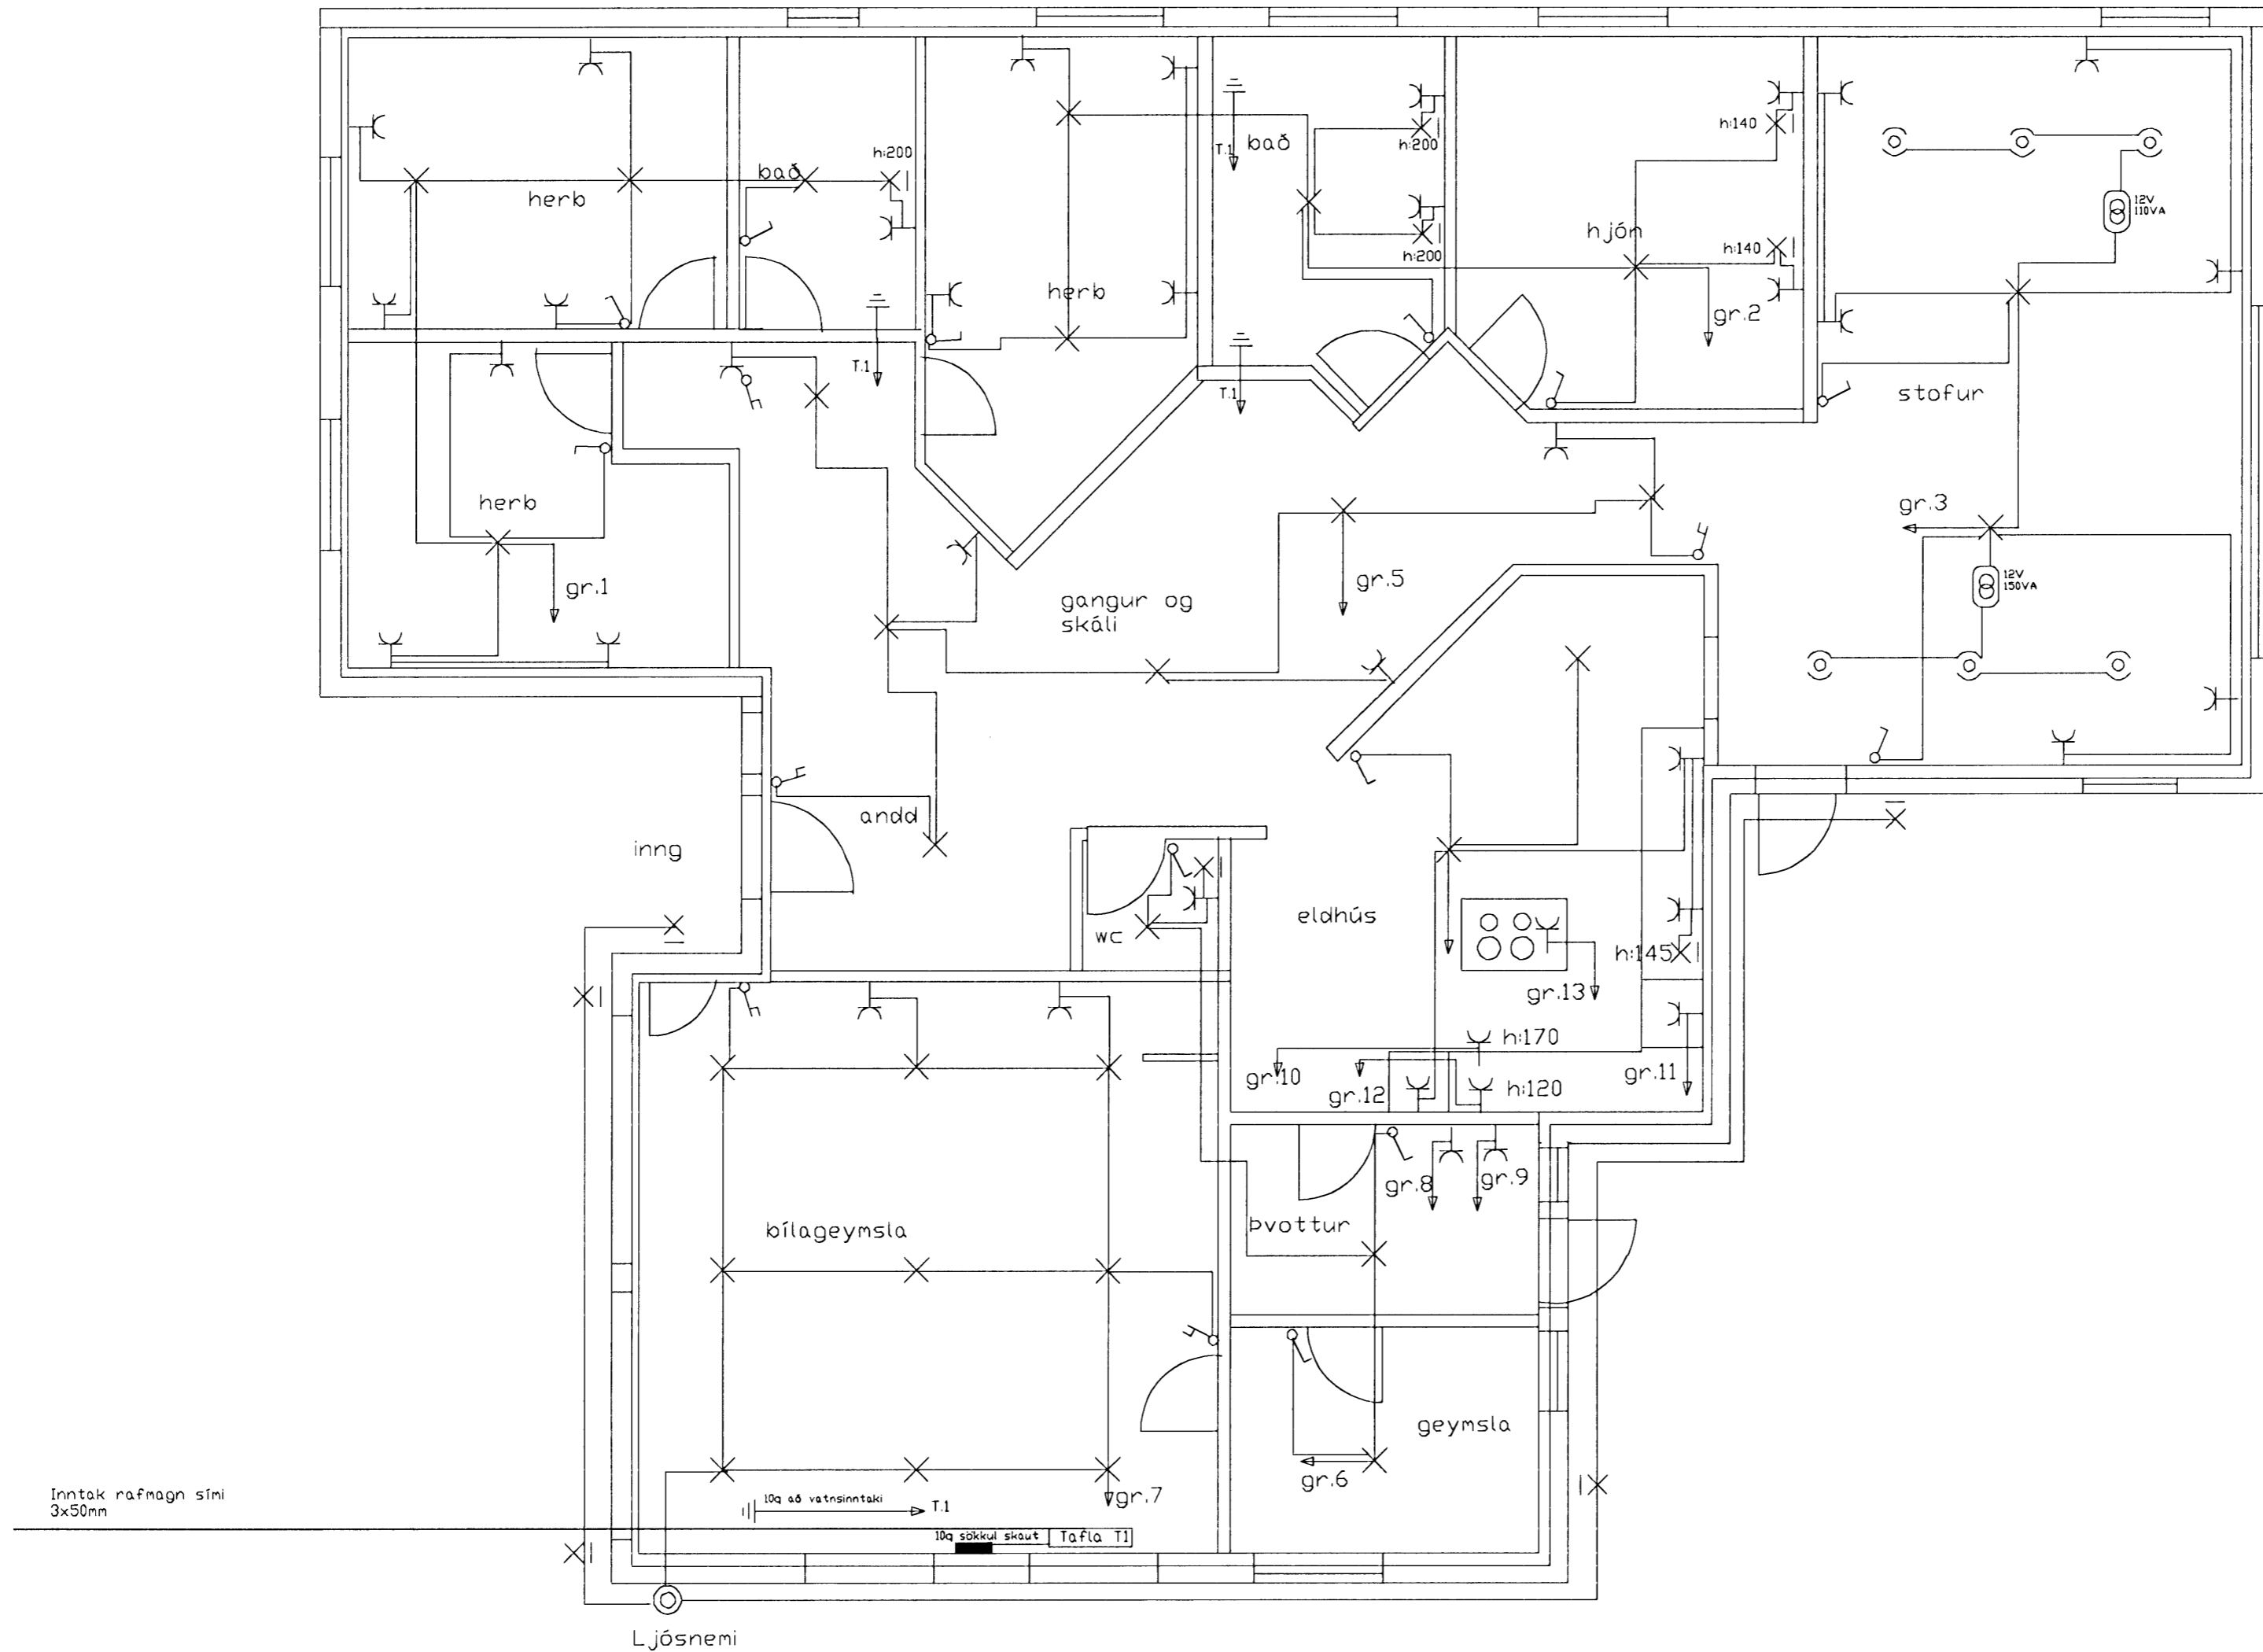

Model: 10/3 2008  
*Kristján*

Rafmótun Raflagnahönnun  
 Ragnar Bárðarson Rafiðnfræðingur  
 Sími: 897 1315

240560-2839

*Ragnar Bárðarson*

24.04.2007

Raflögn

Hnoðravellir 30 Hafnarfirði

*Ragnar Bárðarson*