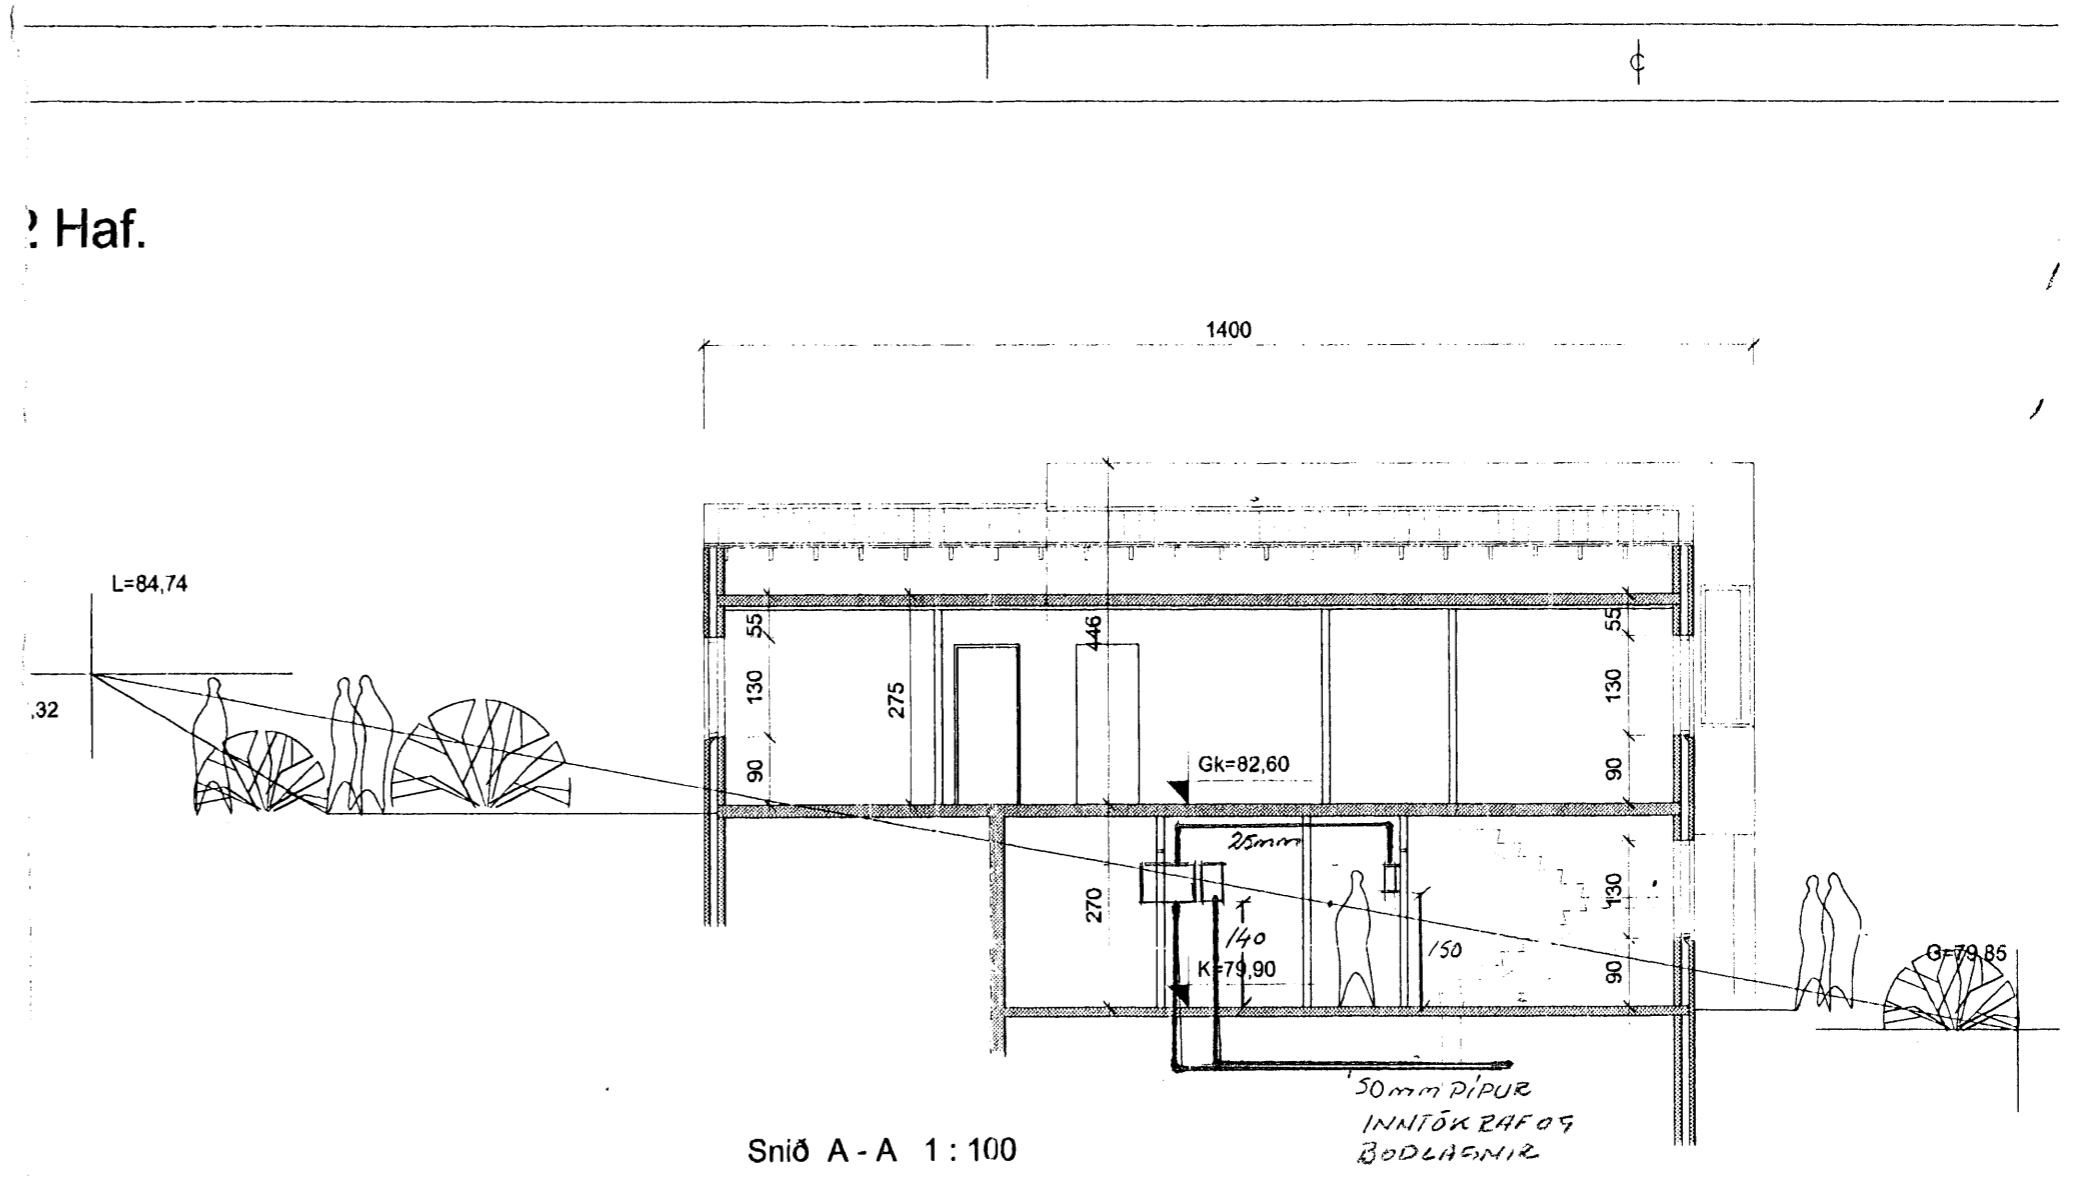

Matt. 9/6 2008  
Kjölfur

Afstöðumynd 1 : 500

Haf.

Snið A - A 1 : 100

Hannað: Ásgr	Yfirfarið: Ásgr	Samþykkt: <i>[Signature]</i>	Dags.: 21.10.2008	Mál: 1:50
Skinfaxi ehf rafmagnsráðgjöf		Grundarsmára 14 201 Kópavogur Símar: 554 6058, 899 4750 Net: skinfaxi@skinfaxi.is Vefur: www.skinfaxi.is kn: 271239-7899		FURUÁS 32 HARURPIRÐI
Raflagnir			Útgáfa: A	Blað: 2/4