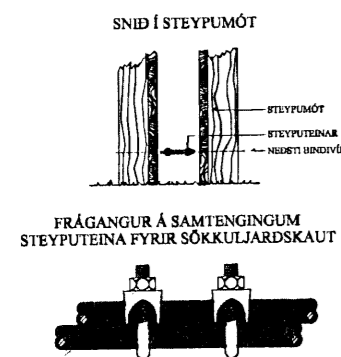

Að lóðarmörkum

						KVISTAVELLIR 36 HAFNARFIRÐI		MKV. 1:50		
						RAFLÖGN		TEIKNR. 2		
								SÍÐASTA TNR.		
A	07-02-05	HEIMTAUGARTEIKNING	B.P.T.	T.S.	<i>[Signature]</i>	220146-2439	TERA s/f	RAFMAGNVERKFRÆÐISTOFA		
ÚTO.	DAGS.		TEIKN.	HANNAÐ	SAMÞYKKT	KENNTALA		EDMUND BELLERSEN	RAFMAGNTEKNIÐR.	SÍMI 5687388
								TNR. 2	AP 2	ÚTO. A
								GEYMSLUNR.		