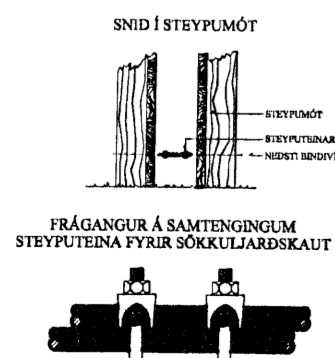

A	07-02-05	HEIMTAUGARTEIKNING	B.P.T.	T.S.	<i>Franski</i>	220146-2439			
ÚTG.	DAGS.		TEIKN.	HANNAD	SAMÞYKKT	KENNITALA			

KVISTAVELLIR 40 HAFNARFIRÐI
RAFLÖGN

TERA S/F
EDMUND BELLERSEN
TRÁSTI SVENÞÓRSSON

RAFMAGNVERKFRÆÐISTOFA
RAFMAGNSTEKNIFR.
RAFMAGNSEIÐNFR.

SÍMI 5687388
SÍMI 5687390

MKV.	1:50
TEIKN.NR.	2
SÍÐASTA TNR.	
TNR.	2 AF 2
ÚTG.	A
GEYMSLUNR.