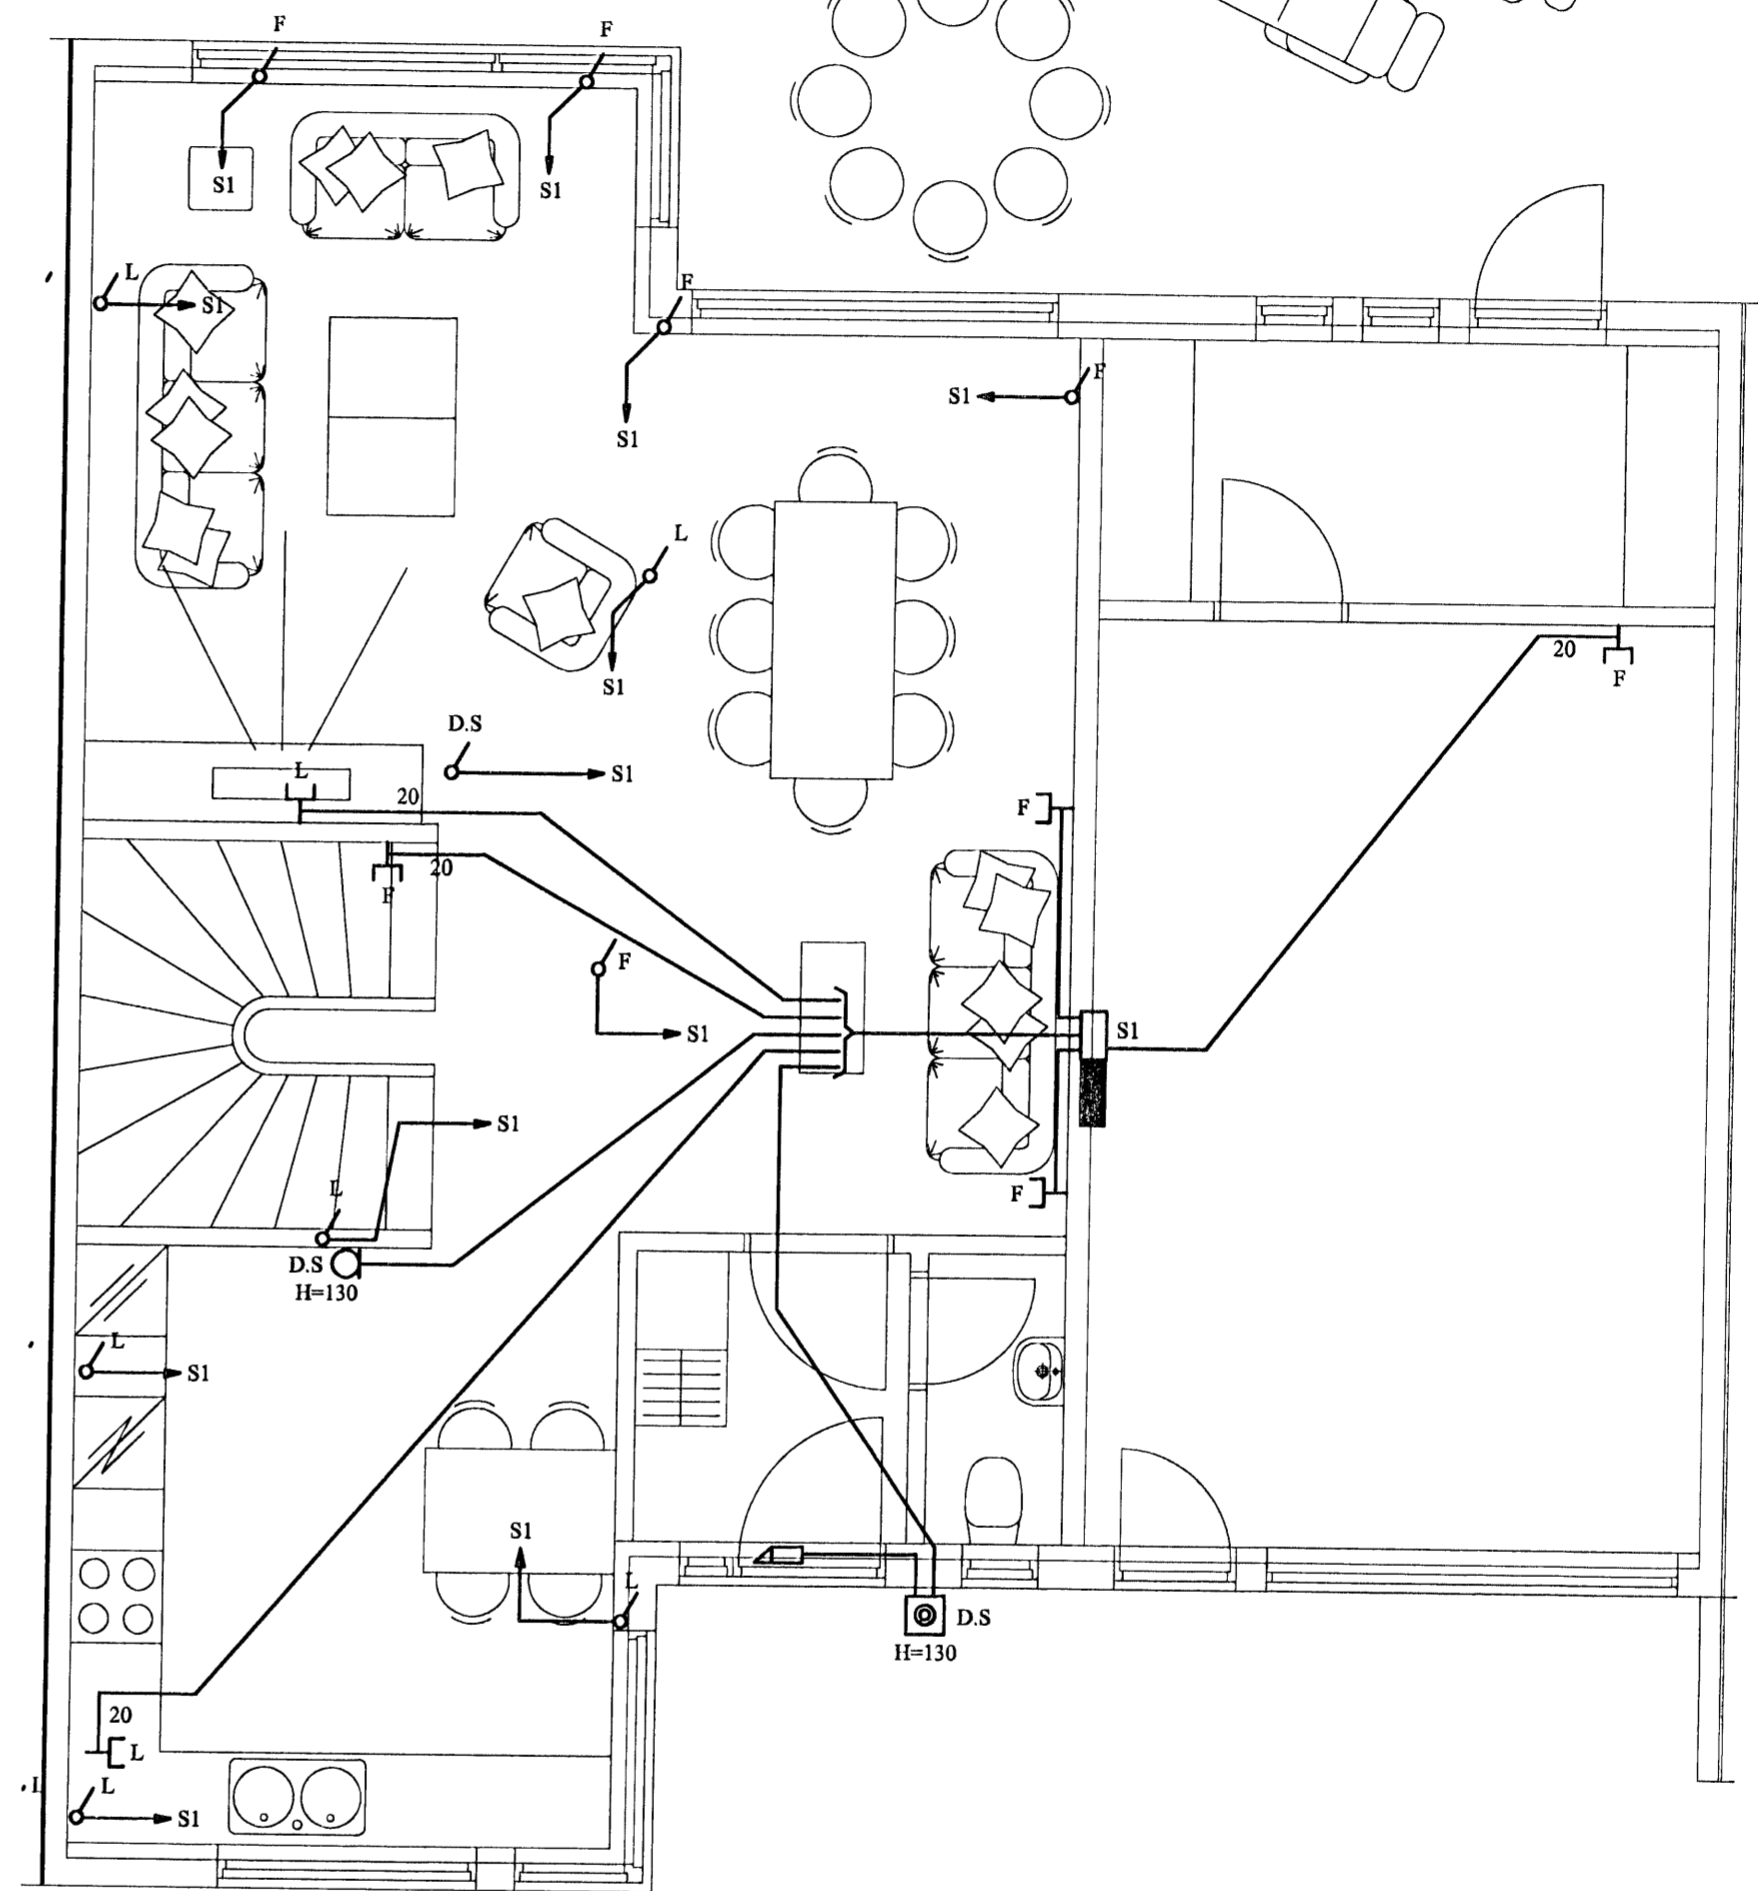

Að lóðarmörkum

A	07-08-09	HEIMTAUGAR- OG FULLNÁÐARTEIKNING	B.P.T.	T.S.	<i>[Signature]</i>	220146-2439
ÚTG.	DAGS.		TEIKN.	HANNAÐ	SAMÞYKKT	KENNITALA

KVISTAVELLIR 38 HAFNARFIRÐI
RAFLÖGN OG SMÁSPENNA I.HÆÐ
TERA s/f **RAFMAGNSVERKFRÆÐISTOFA**
 EDMUND BELLERSEN RAFMAGNSTEIKNIR SÍMI 5687388
 TRAUSSÍVEINBJÖRNSSON RAFMAGNSIÐNFR. SÍMI 5687390

MKV.	1:50
TEIKN.NR.	2
SÍÐASTA TNR.	
TNR.	2 AF 3
ÚTG.	A