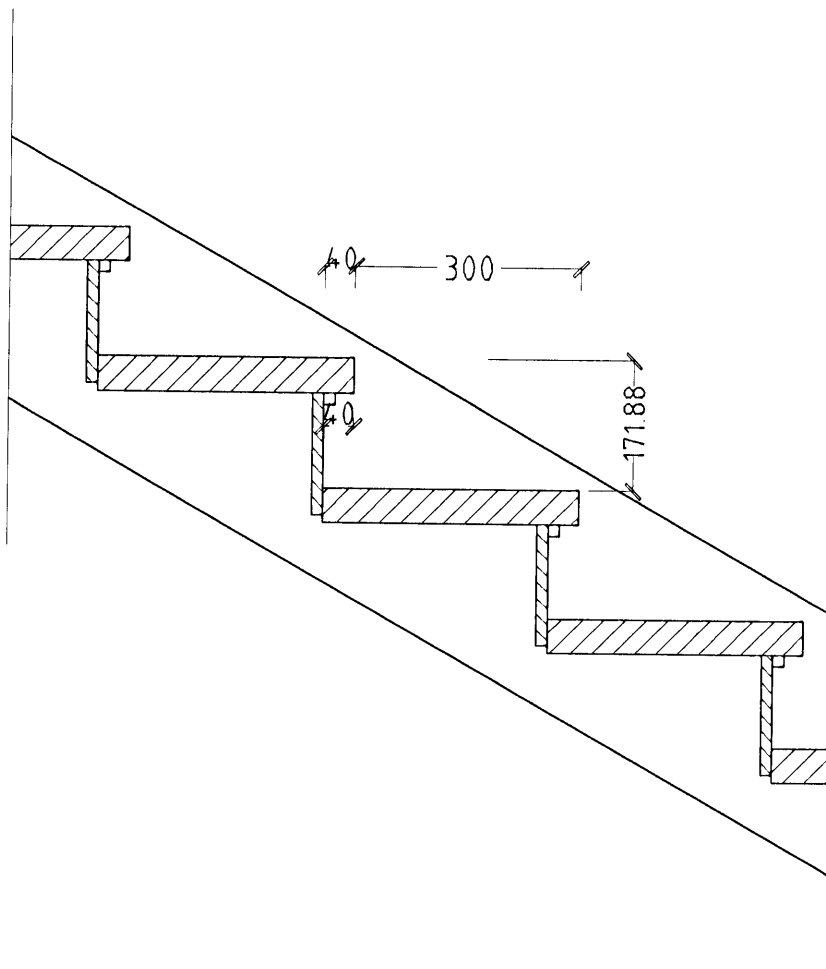

KVISTAVELLIR 34 - 40 HAFNARFIRÐI.

ÞREP MKV. 1:10.

GRUNNMYND STIGI MKV. 1:20.

GRUNNMYND STIGI MKV. 1:20.

KVISTAVELLIR 34-40 HAFNARFIRÐI.

Sigurður Þorvarðarson byggingafræðingur bfi.
Teiknistofan Strandgötu 11 220 Hafnarfirði.
STH. teiknistofan ehf. kt. 510298-2769. Kf. aðalhönnuðar: 141250-4189
Sími 5651510. Netfang: teiknistofan@simnet.is

Skýringar:	Séruppdráttur.
Teikning:	Stigi
Mælikvarði:	1:20 & 1:10
Undirskrift:	<i>[Signature]</i>
Blað nr.:	8 af 13
Breytt:	
Dagsetning:	17. júlí 2007.