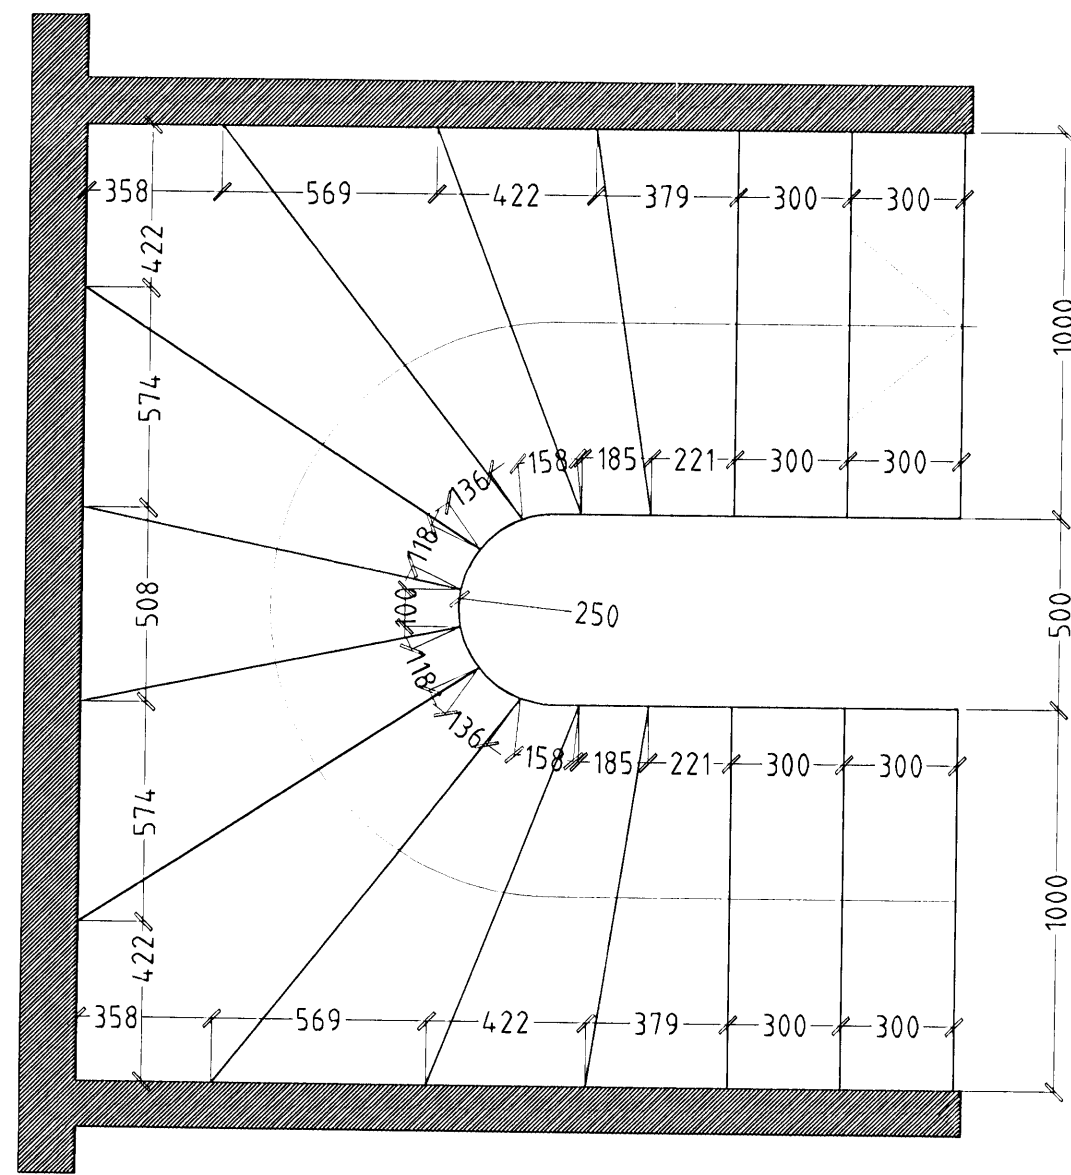

KVISTAVELLIR 34 - 40 HAFNARFIRÐI.

ÞREP MKV. 1:10.

GRUNNMYND STIGI MKV. 1:20.

GRUNNMYND STIGI MKV. 1:20.

KVISTAVELLIR 34-40 HAFNARFIRÐI.

Sigurður Þorvarðarson byggingafræðingur bfi.
Teiknistofan Strandgötu 11 220 Hafnarfirði.
STH. teiknistofan ehf. kt. 510298-2769. Kf. aðalhönnuðar: 141250-4189
Sími 5651510. Netfang: teiknistofan@simnet.is

Skýringar:	Séruppdráttur.
Teikning:	Stigi
Mælikvarði:	1:20 & 1:10
Undirskrift:	<i>[Signature]</i>
Blað nr.:	8 af 13
Breytt:	
Dagsetning:	17. júlí 2007.