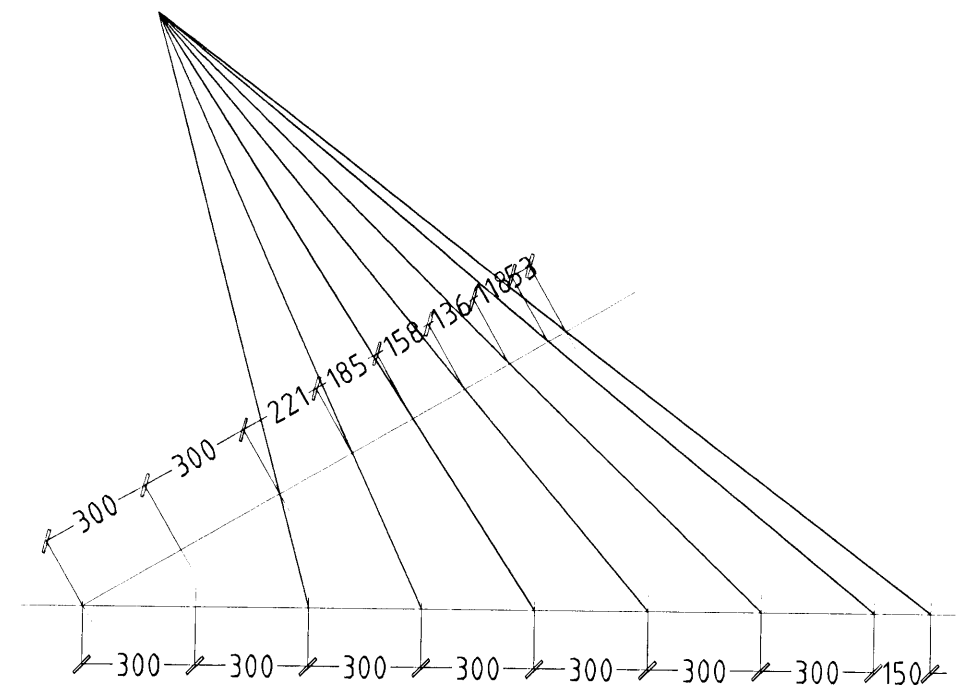

KVISTAVELLIR 34 - 40 HAFNARFIRÐI.

ÞREP MKV. 1:10.

GRUNNMYND STIGI MKV. 1:20.

GRUNNMYND STIGI MKV. 1:20.

KVISTAVELLIR 34-40 HAFNARFIRÐI.

Sigurður Þorvarðarson byggingafræðingur bfi.
Teiknistofan Strandgötu 11 220 Hafnarfirði.
STH. teiknistofan ehf. kt. 510298-2769. Kf. aðalhönnuðar: 141250-4189
Sími 5651510. Netfang: teiknistofan@simnet.is

Skýringar:	Séruppdráttur.
Teikning:	Stigi
Mælikvarði:	1:20 & 1:10
Undirskrift:	<i>[Signature]</i>
Blað nr.:	8 af 13
Breytt:	
Dagsetning:	17. júlí 2007.