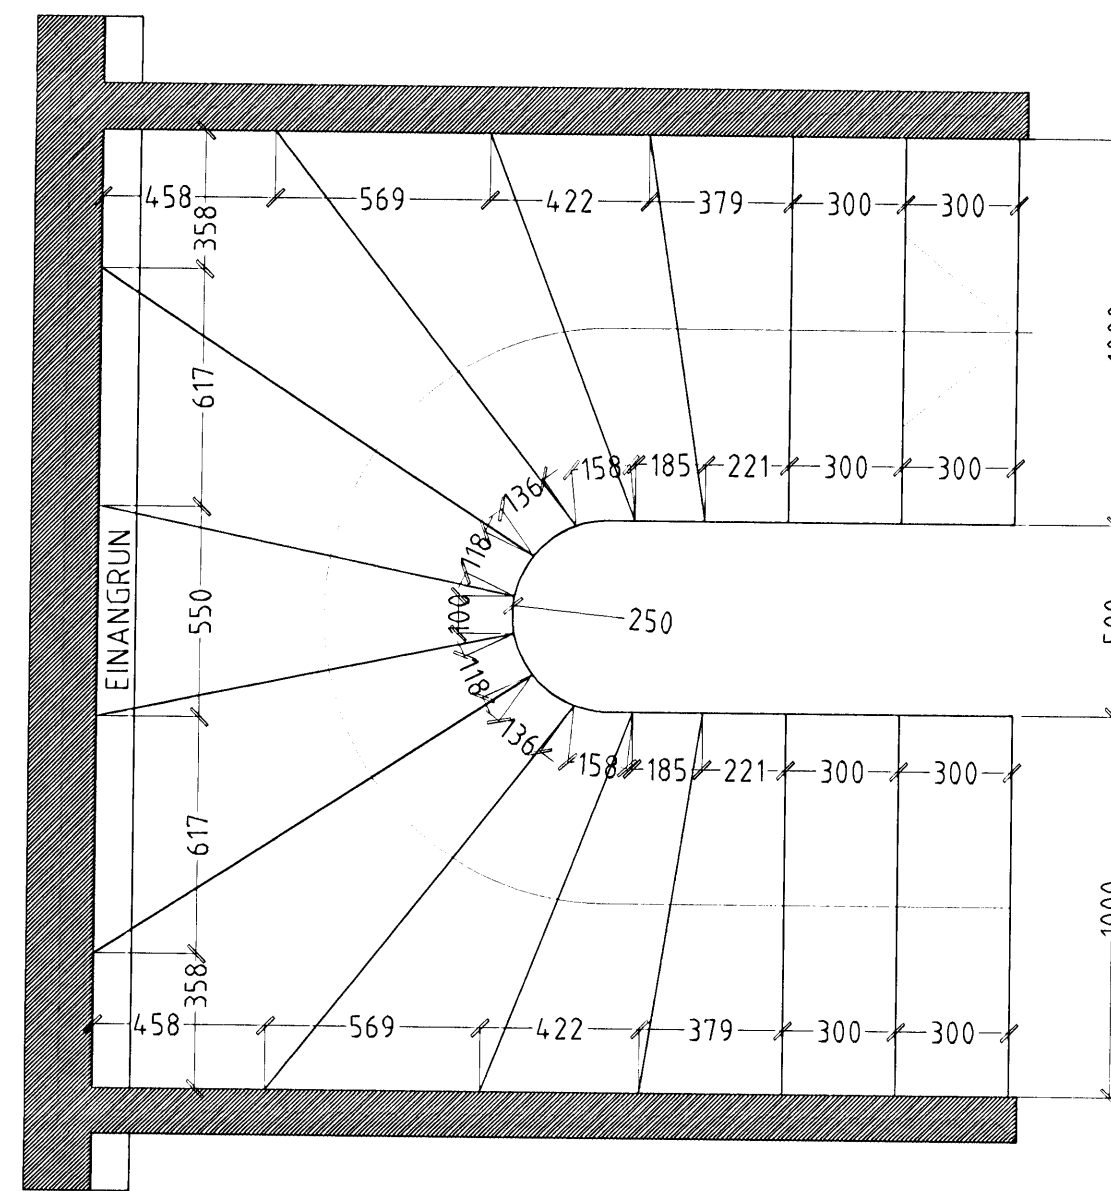

GRUNNMYND STIGI MKV. 1:20.

KVISTAVELLIR 34-40 HAFNARFIRÐI.

Sigurður Þorvarðarson byggingafræðingur bfi.
Teiknistofan Strandgötu 11 220 Hafnarfirði.
STH. teiknistofan ehf. kt. 510298-2769. Kf. aðalhönnuðar: 141250-4189
Sími 5651510. Netfang: teiknistofan@simnet.is

Skýringar:	Séruppdráttur.
Teikning:	Stigi
Mælikvarði:	1:20 & 1:10
Undirskrift:	<i>[Signature]</i>
Blað nr.:	8 af 13
Breytt:	
Dagsetning:	17. júlí 2007.