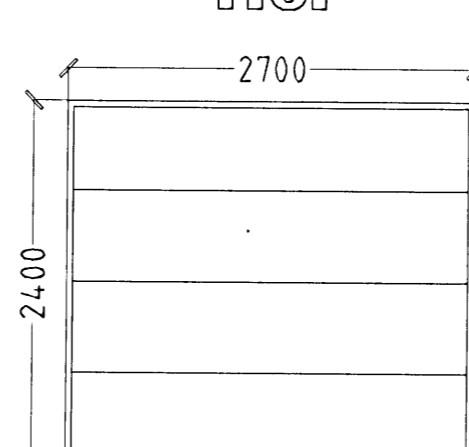

H6.

1 STK. BÍLGEYMSLA

ATH!
ÖLL MÁL ATHUGIST OG MÆLIST Á STAÐNUM
ÁÐUR EN SMÍÐI HEFST.

KVISTAVELLIR 34 HAFNARFIRÐI.

Sigurður Þorvarðarson byggingafræðingur b.f.í.
Teiknistofan Strandgötu 11 220 Hafnarfirði.
STH teiknistofan ehf. kt. 510298-2769. Kf. aðalhönnuðar: 141250-4189.
Sími: 5651510. Netfang: teiknistofan@simnet.is

Skýringar:	Séruppdráttur.
Teikning:	Gluggar og hurðir.
Mælikvarði:	1:50. Dagsetning: 17. júlí 2007.
Undirskrift:	<i>liap</i>
Blad nr.:	10 af 13
Breytt:	

HEILDARFJÖLDI GLUGGA OG HURÐA 1. HÆÐ 13 STK.
HEILDARFJÖLDI GLUGGA OG HURÐA 2. HÆÐ 9 STK.
HEILDARFJÖLDI GLUGGA OG HURÐA 22 STK.