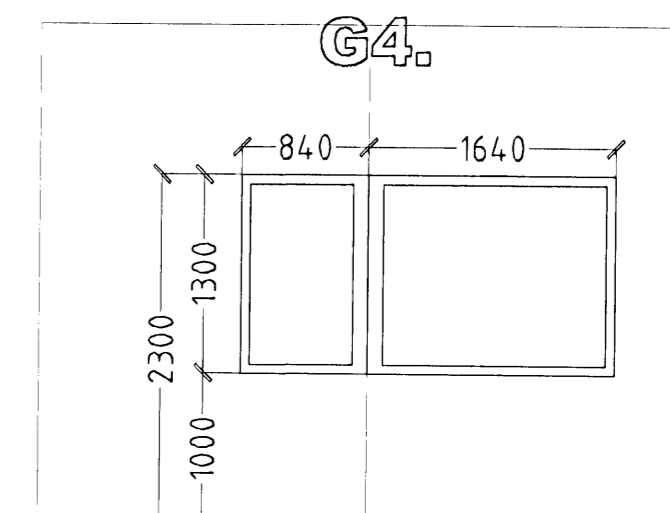

1 STK. ELDHÚS HORNGLUGGI