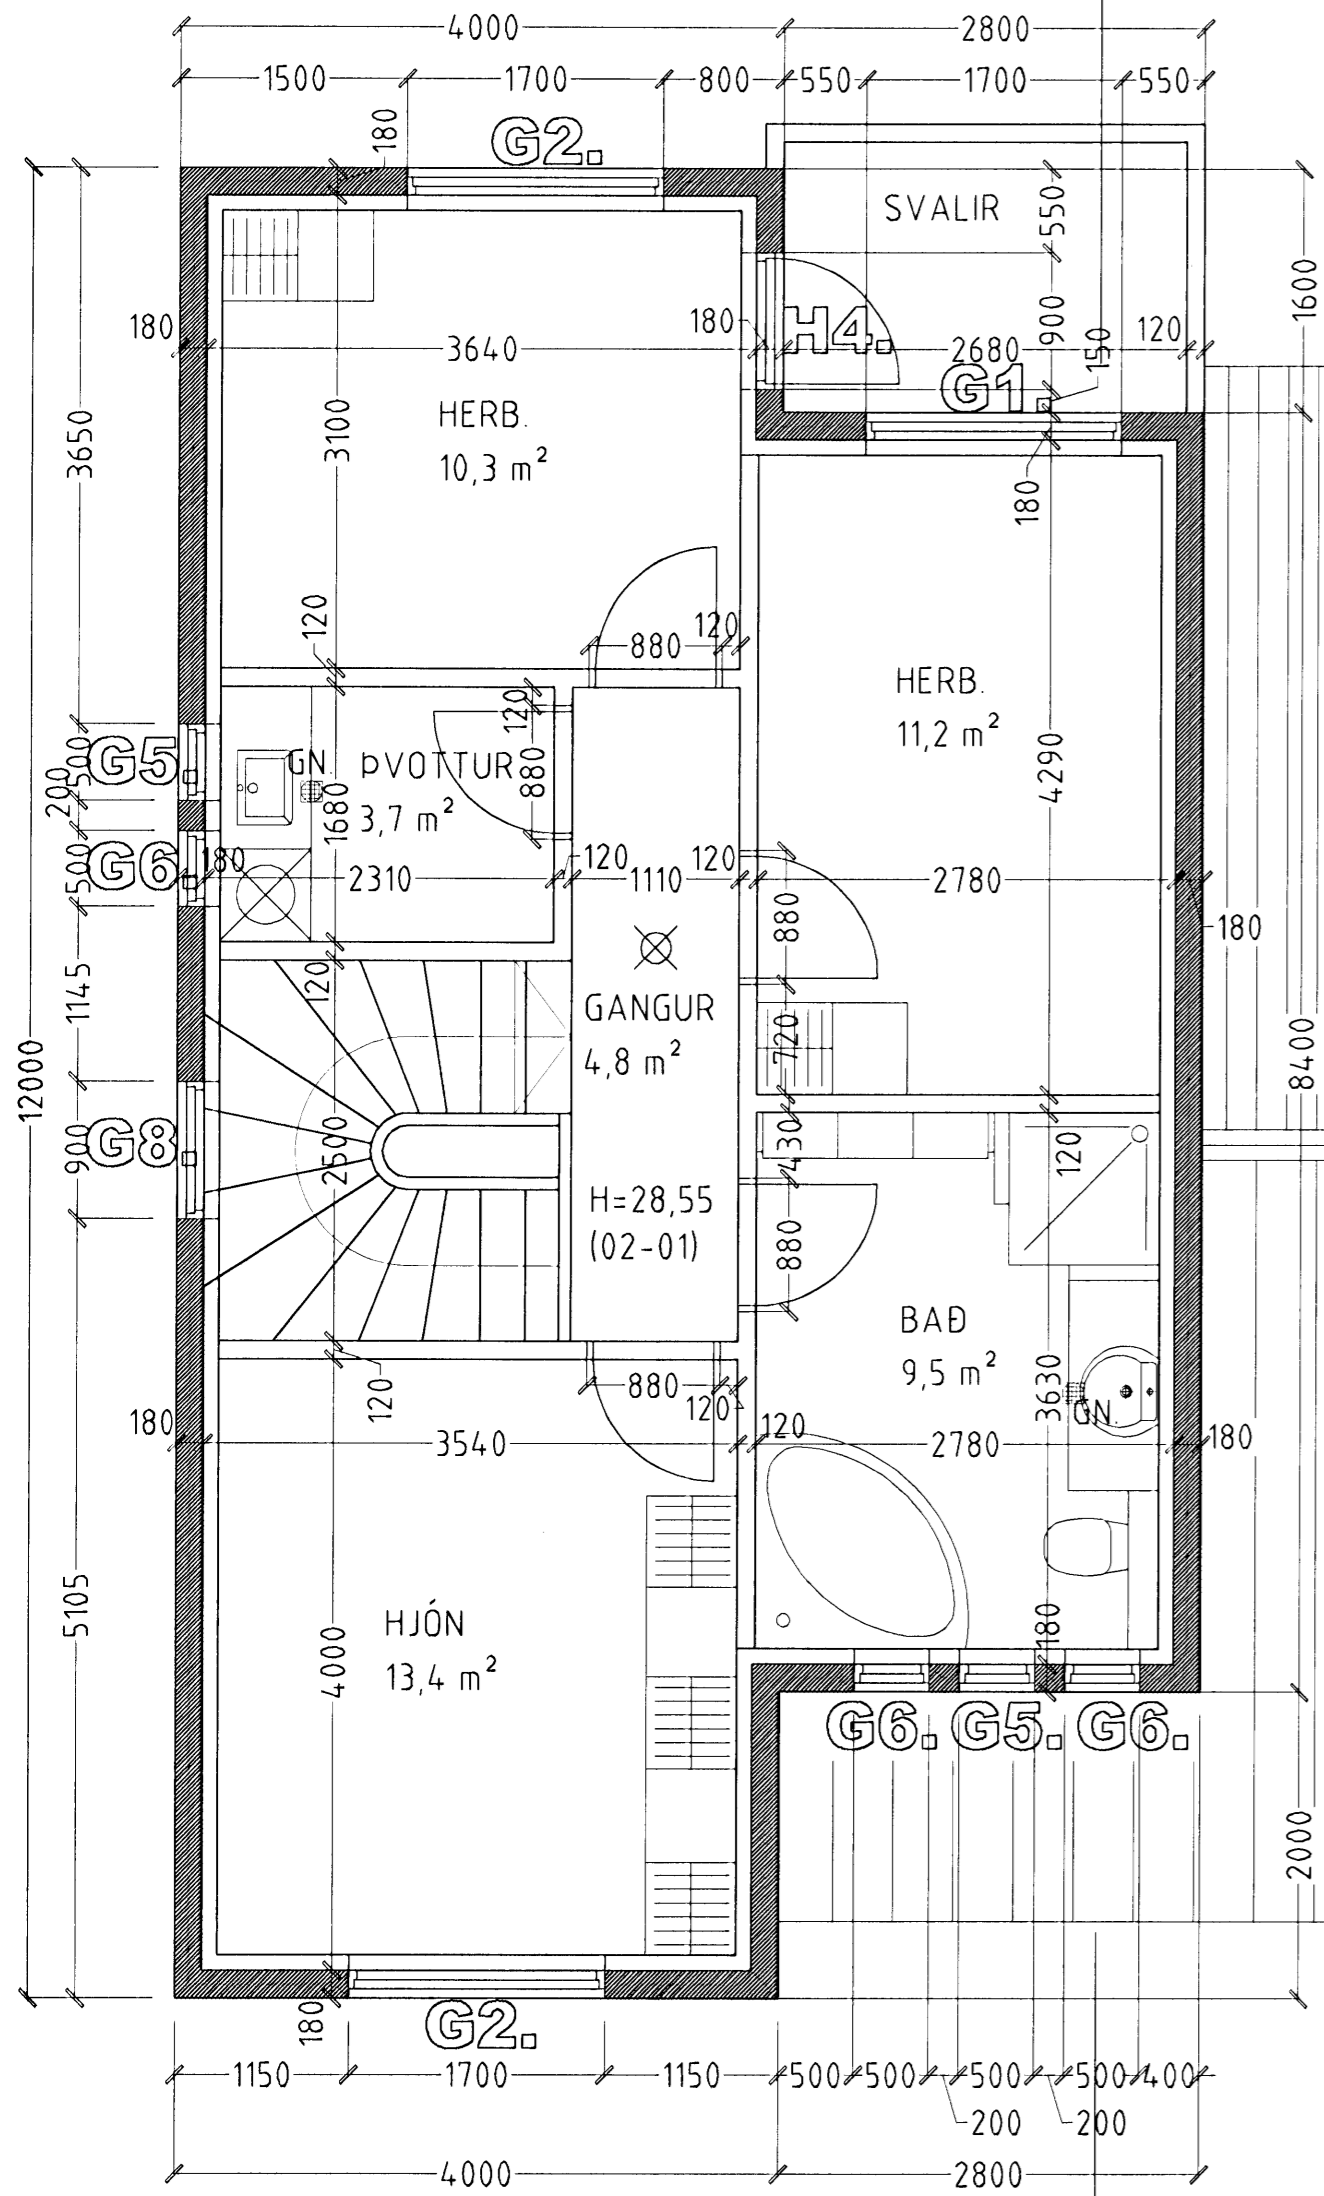

KVISTAVELLIR 34 - 40 HAFNARFIRÐI

GRUNNMYND 2. HÆÐ MKV. 1:50.

KVISTAVELLIR 34 OG 40 HAFNARFIRÐI

Sigurður Þorvarðarson byggingafræðingur bfi.
Teiknistofan Strandgötu 11 220 Hafnarfirði.
STH. teiknistofan ehf. kt. 510298-2769. Kf. aðalhönnuðar: 141250-4189.
Sími: 5651510. Netfang: teiknistofan@simnet.is

Skýringar:	Séruppráttur.
Teikning:	Grunnmynd 2. hæð
Mælikvarði:	1:50. Dagsetning: 17. júlí 2007.
Undirskrift:	<i>Sigp.</i>
Blað nr.:	3 af 13
Breytt:	