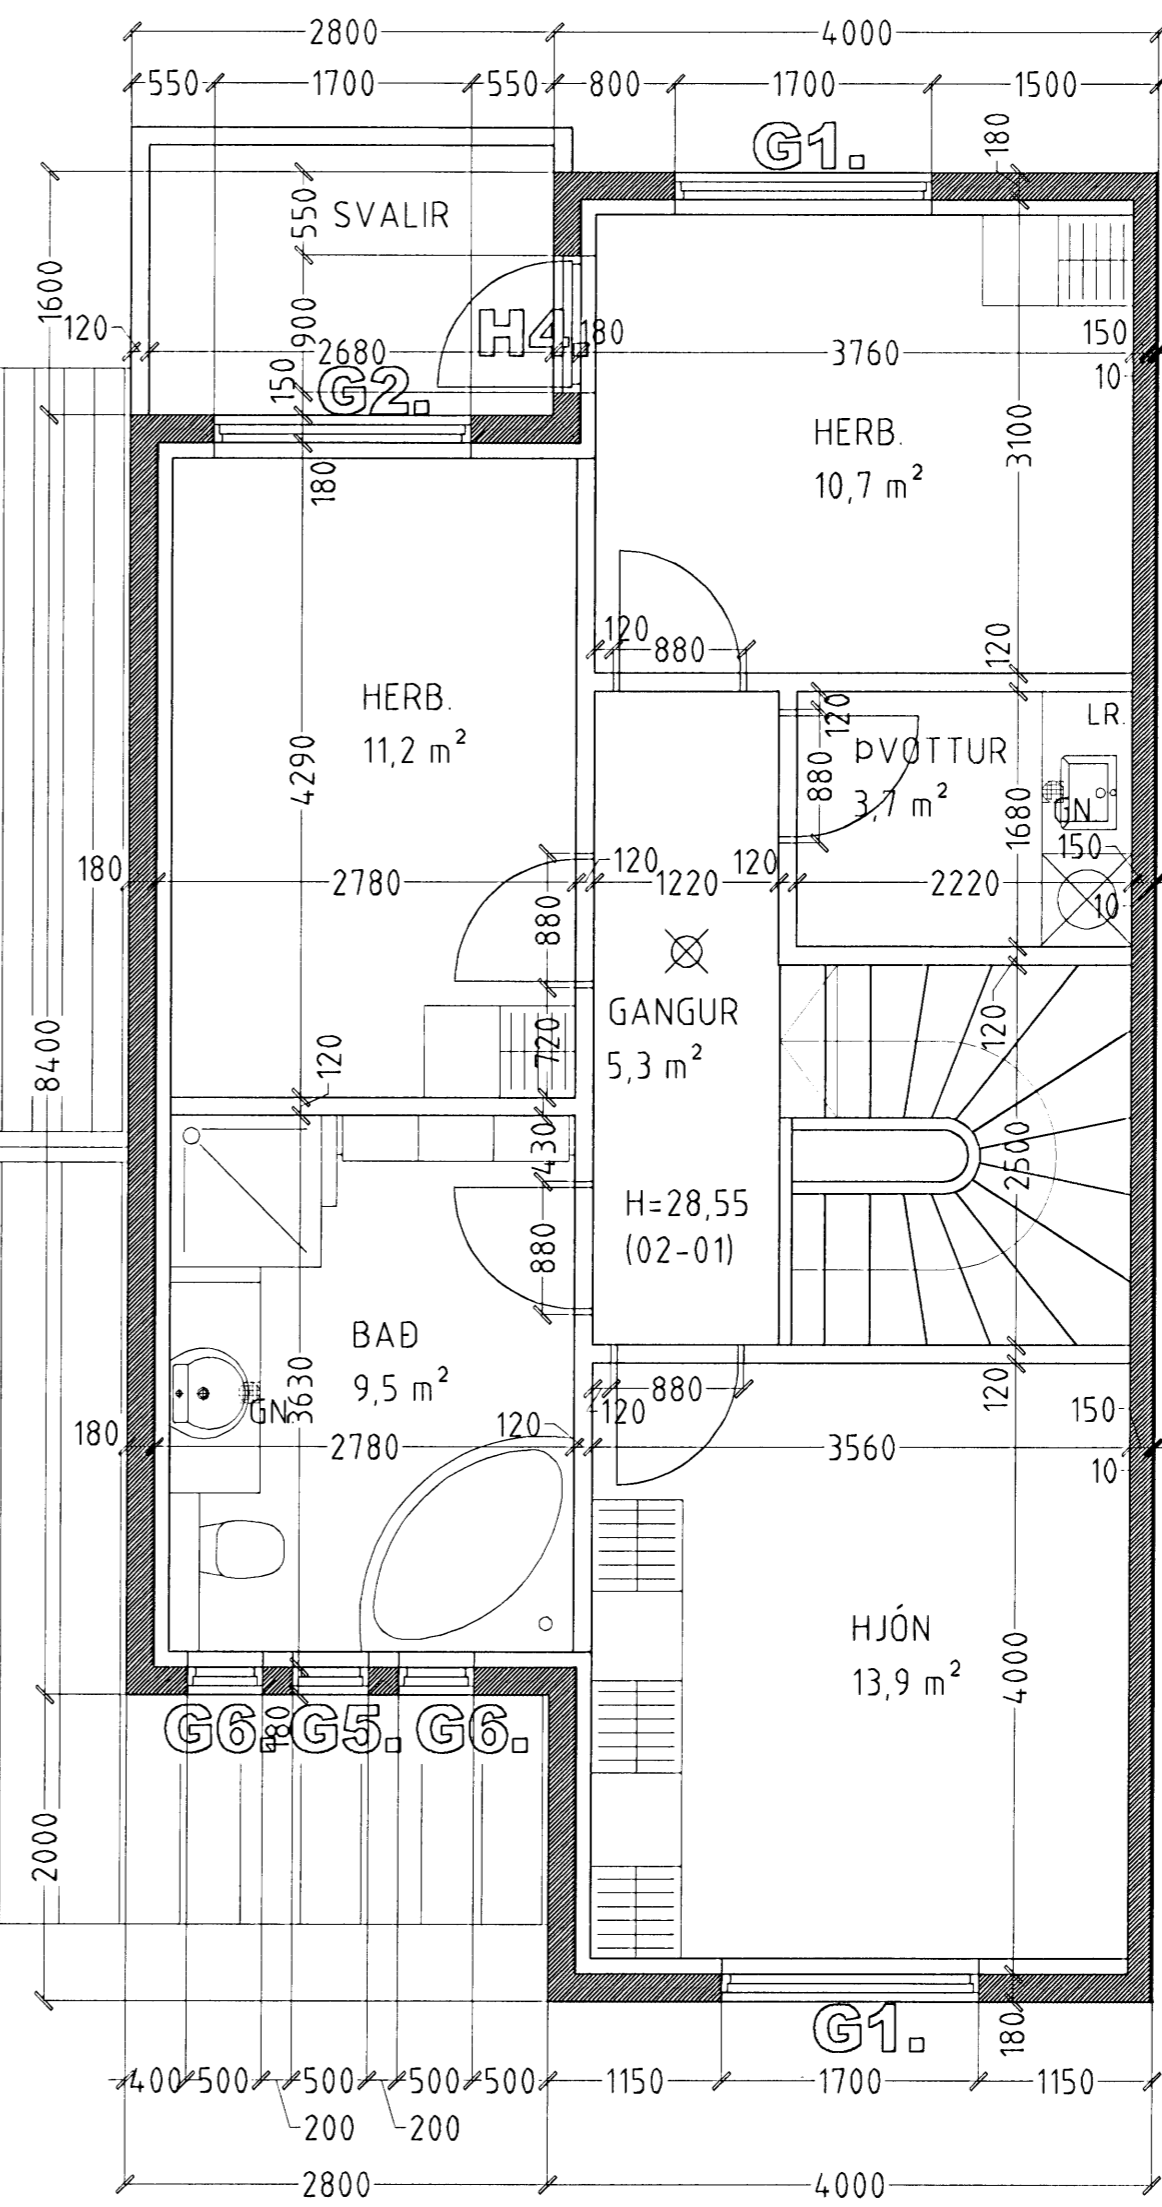

KVISTAVELLIR 34 OG 40 HAFNARFIRÐI

Sigurður Þorvarðarson byggingafræðingur bfi.
Teiknistofan Strandgötu 11 220 Hafnarfirði.
STH. teiknistofan ehf. kt. 510298-2769. Kf. aðalhönnuðar: 141250-4189.
Sími: 5651510. Netfang: teiknistofan@simnet.is

Skýringar:	Séruppráttur.
Teikning:	Grunnmynd 2. hæð
Mælikvarði:	1:50. Dagsetning: 17. júlí 2007.
Undirskrift:	<i>Sigp.</i>
Blað nr.:	3 af 13
Breytt: